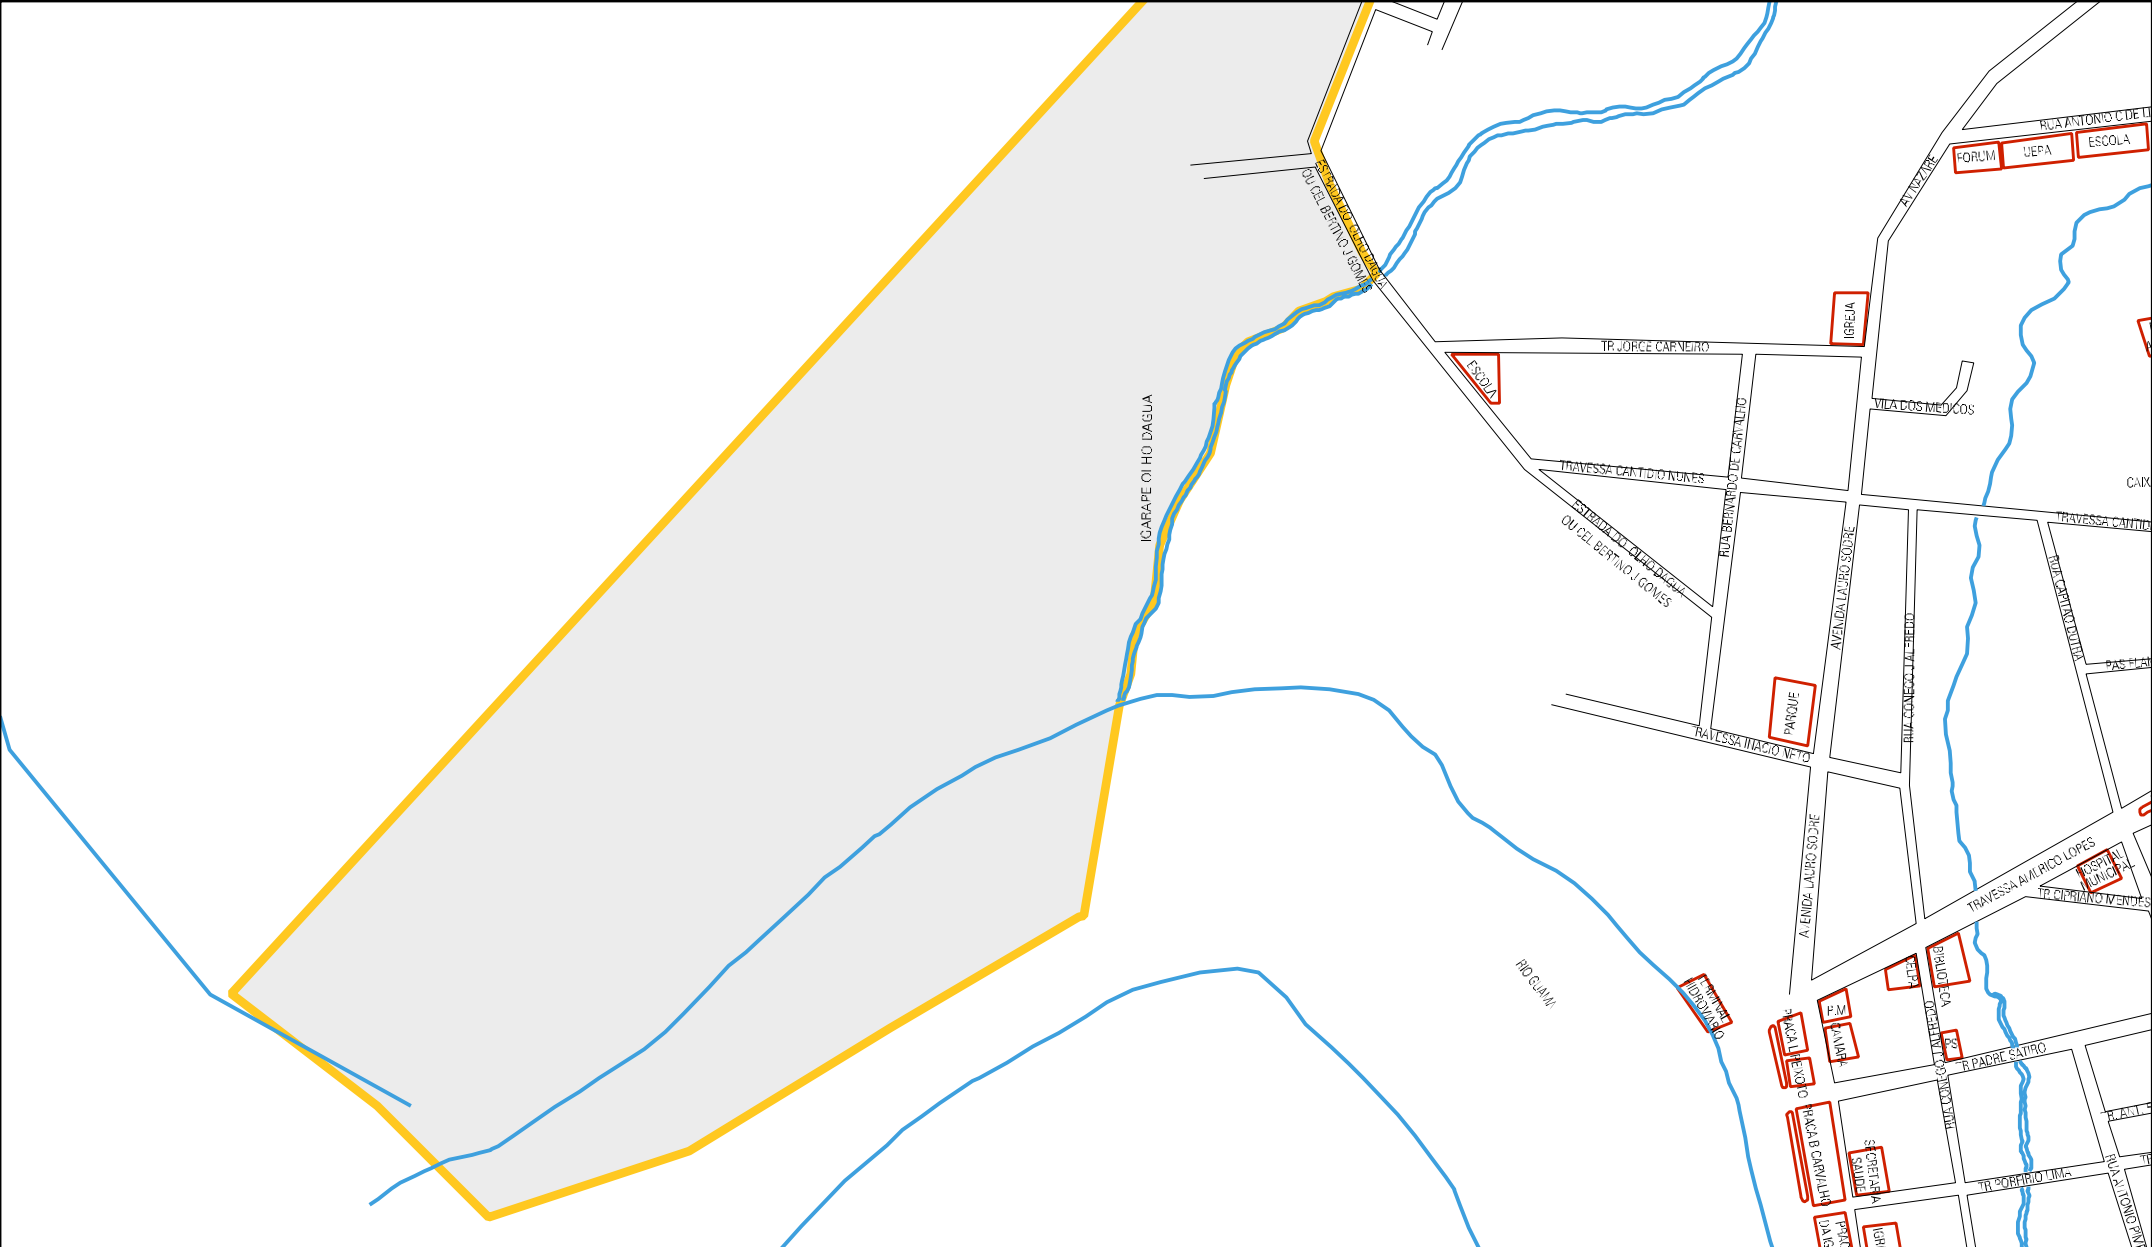

RUA S. J. ANTONIO

ESCOLA

OLARIA

OLARIA

OLARIA

CROQUIA

MUNICÍPIO: 07607 - SÃO MIGUEL DO GUAMÁ  
 DISTRITO: 05 - SÃO MIGUEL DO GUAMÁ  
 SUBDISTRITO: 00  
 SETOR: 0018 SITUAÇÃO: 10

ESTADO DO PARÁ  
 MAPA DE SETOR URBANO - MSU  
 ESCALA: 1 : 7355