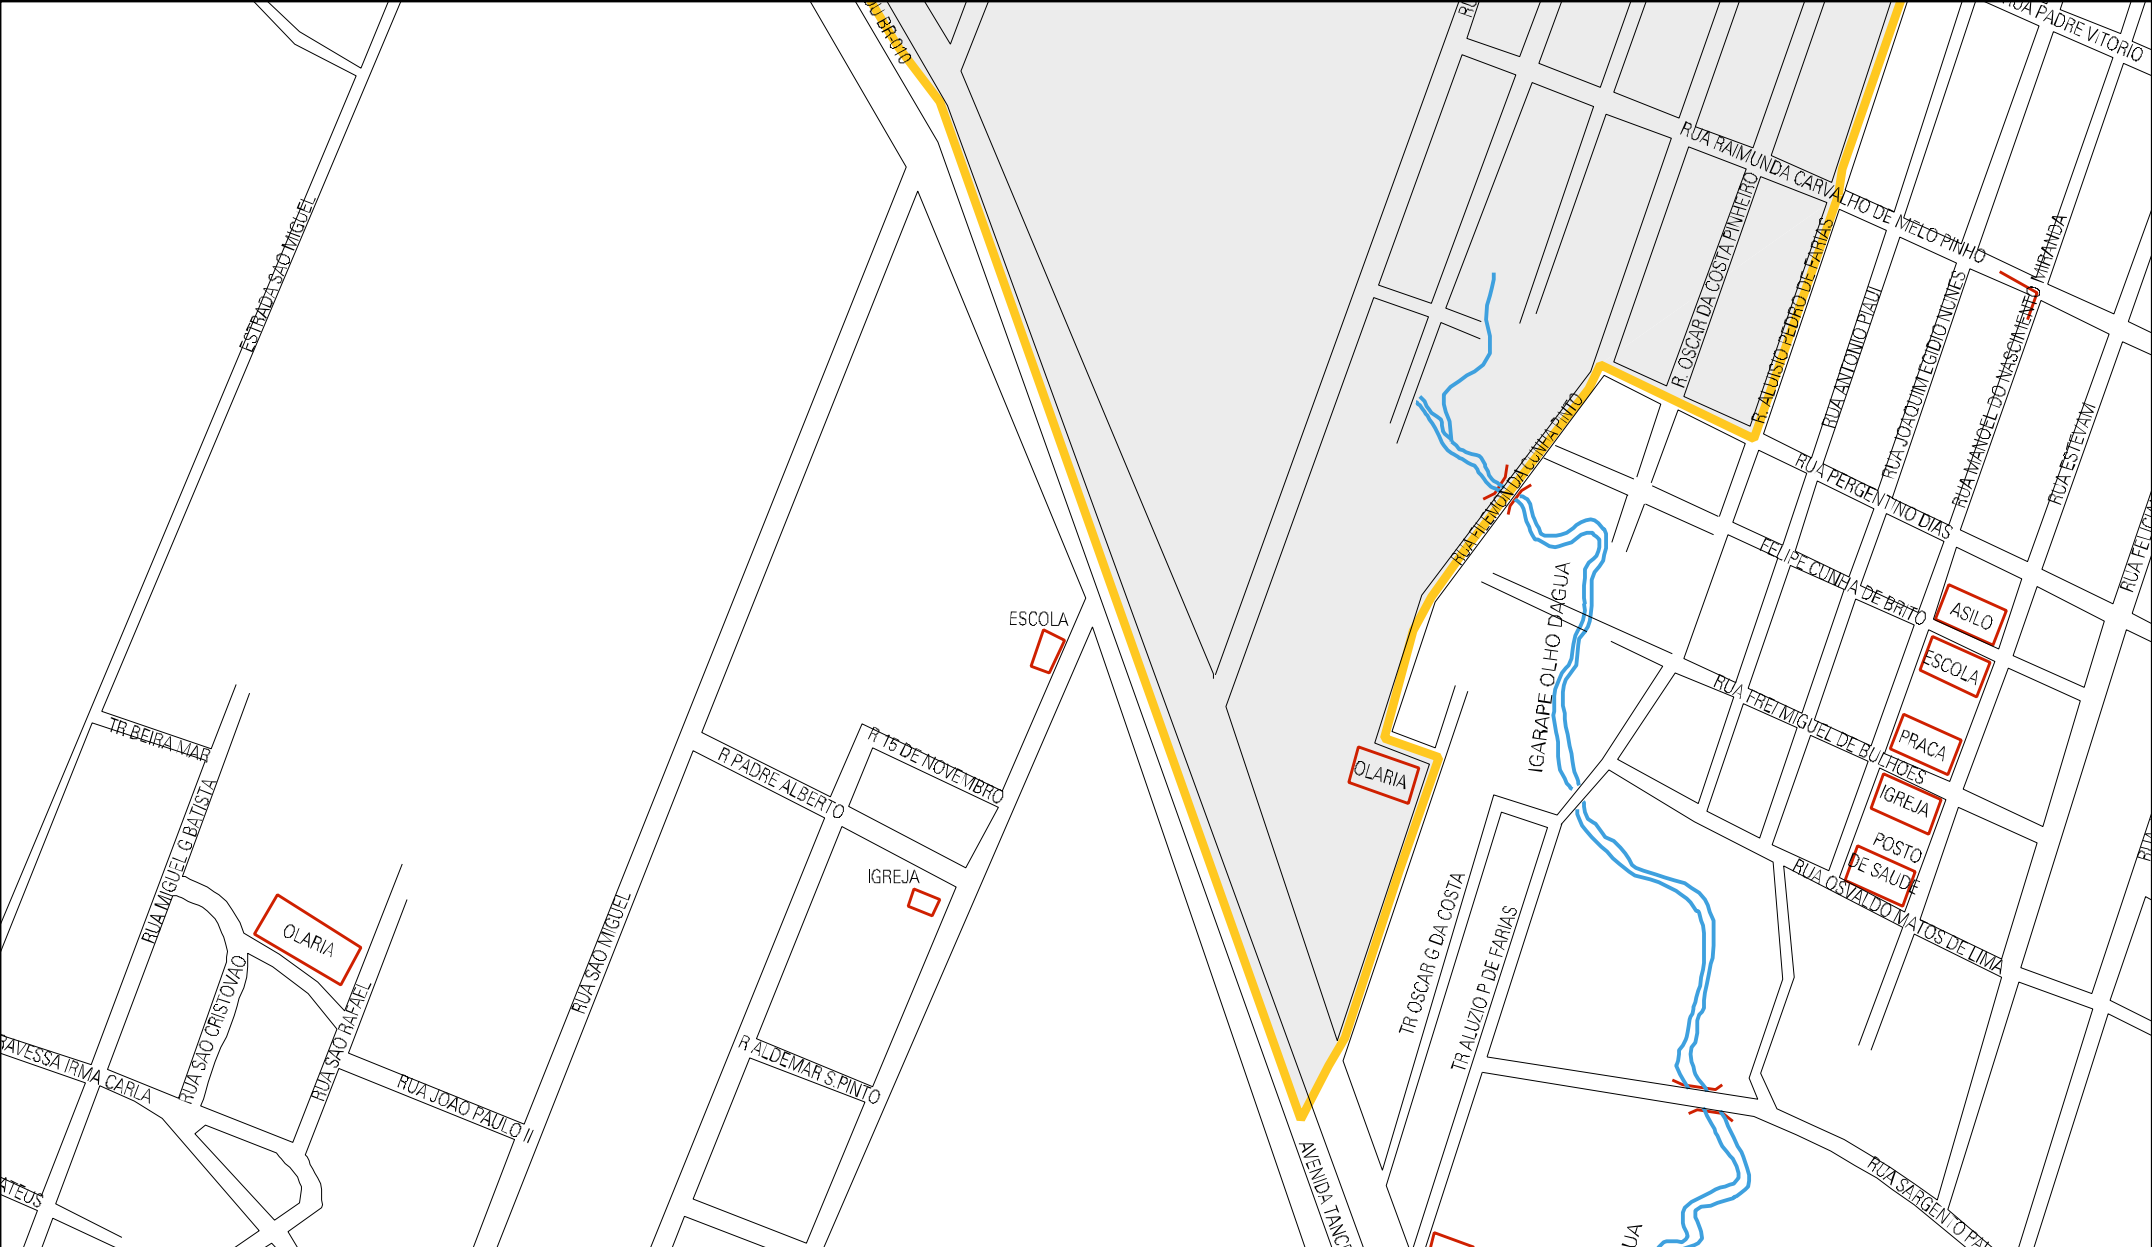

IG. JARAQUARA

RODOVIA BR-010

AVENIDA TANCREDO DE ALMEIDA NEVES

LIXAO

CERPA

CLARIA

RADIO

RUA MILICAIA

RUA TEIXEIRA DA CUNHA PINTO

RUA OSCAR DA COSTA PINHEIRO

RUA JANUARIO C...

TORIA

CAMINHO

RUA DO PAREDO

MUNICIPIO: 07607 - SÃO MIGUEL DO GUAMÁ
 DISTRITO: 05 - SÃO MIGUEL DO GUAMÁ
 SUBDISTRITO: 00
 SETOR: 0019 SITUACAO: 10

ESTADO DO PARÁ
 MAPA DE SETOR URBANO - MSU
 ESCALA: 1 : 5103