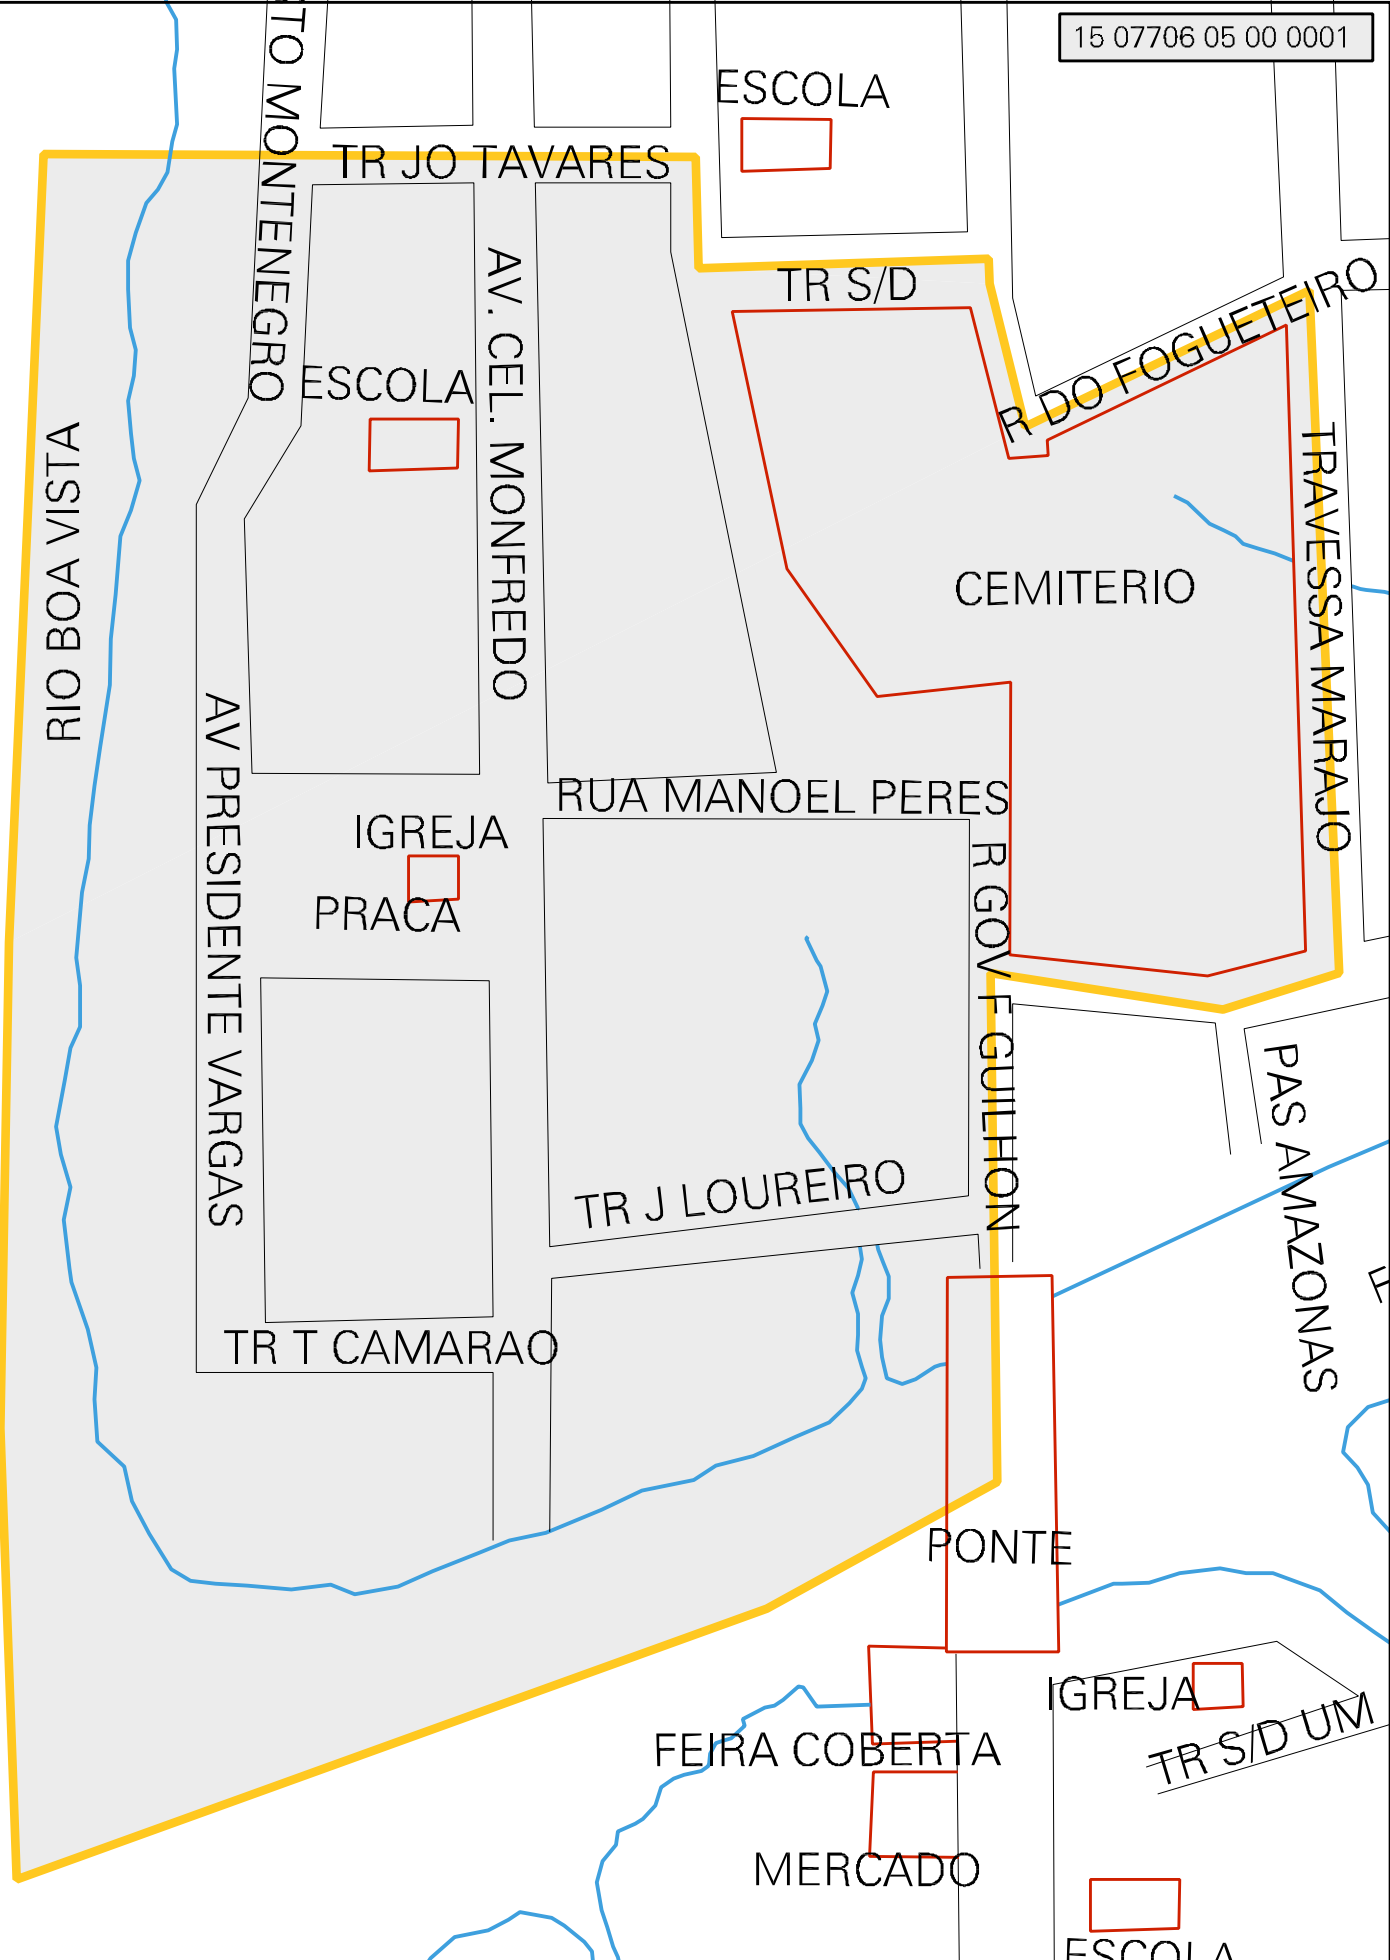

15 07706 05 00 0001

MUNICIPIO: 07706 - SÃO SEBASTIÃO DA BOA VISTA  
 DISTRITO: 05 - SÃO SEBASTIÃO DA BOA VISTA  
 SUBDISTRITO: 00  
 SETOR: 0001 SITUACAO: 10

ESTADO DO PARA  
 MAPA DE SETOR URBANO - MSU  
 ESCALA: 1 : 1507