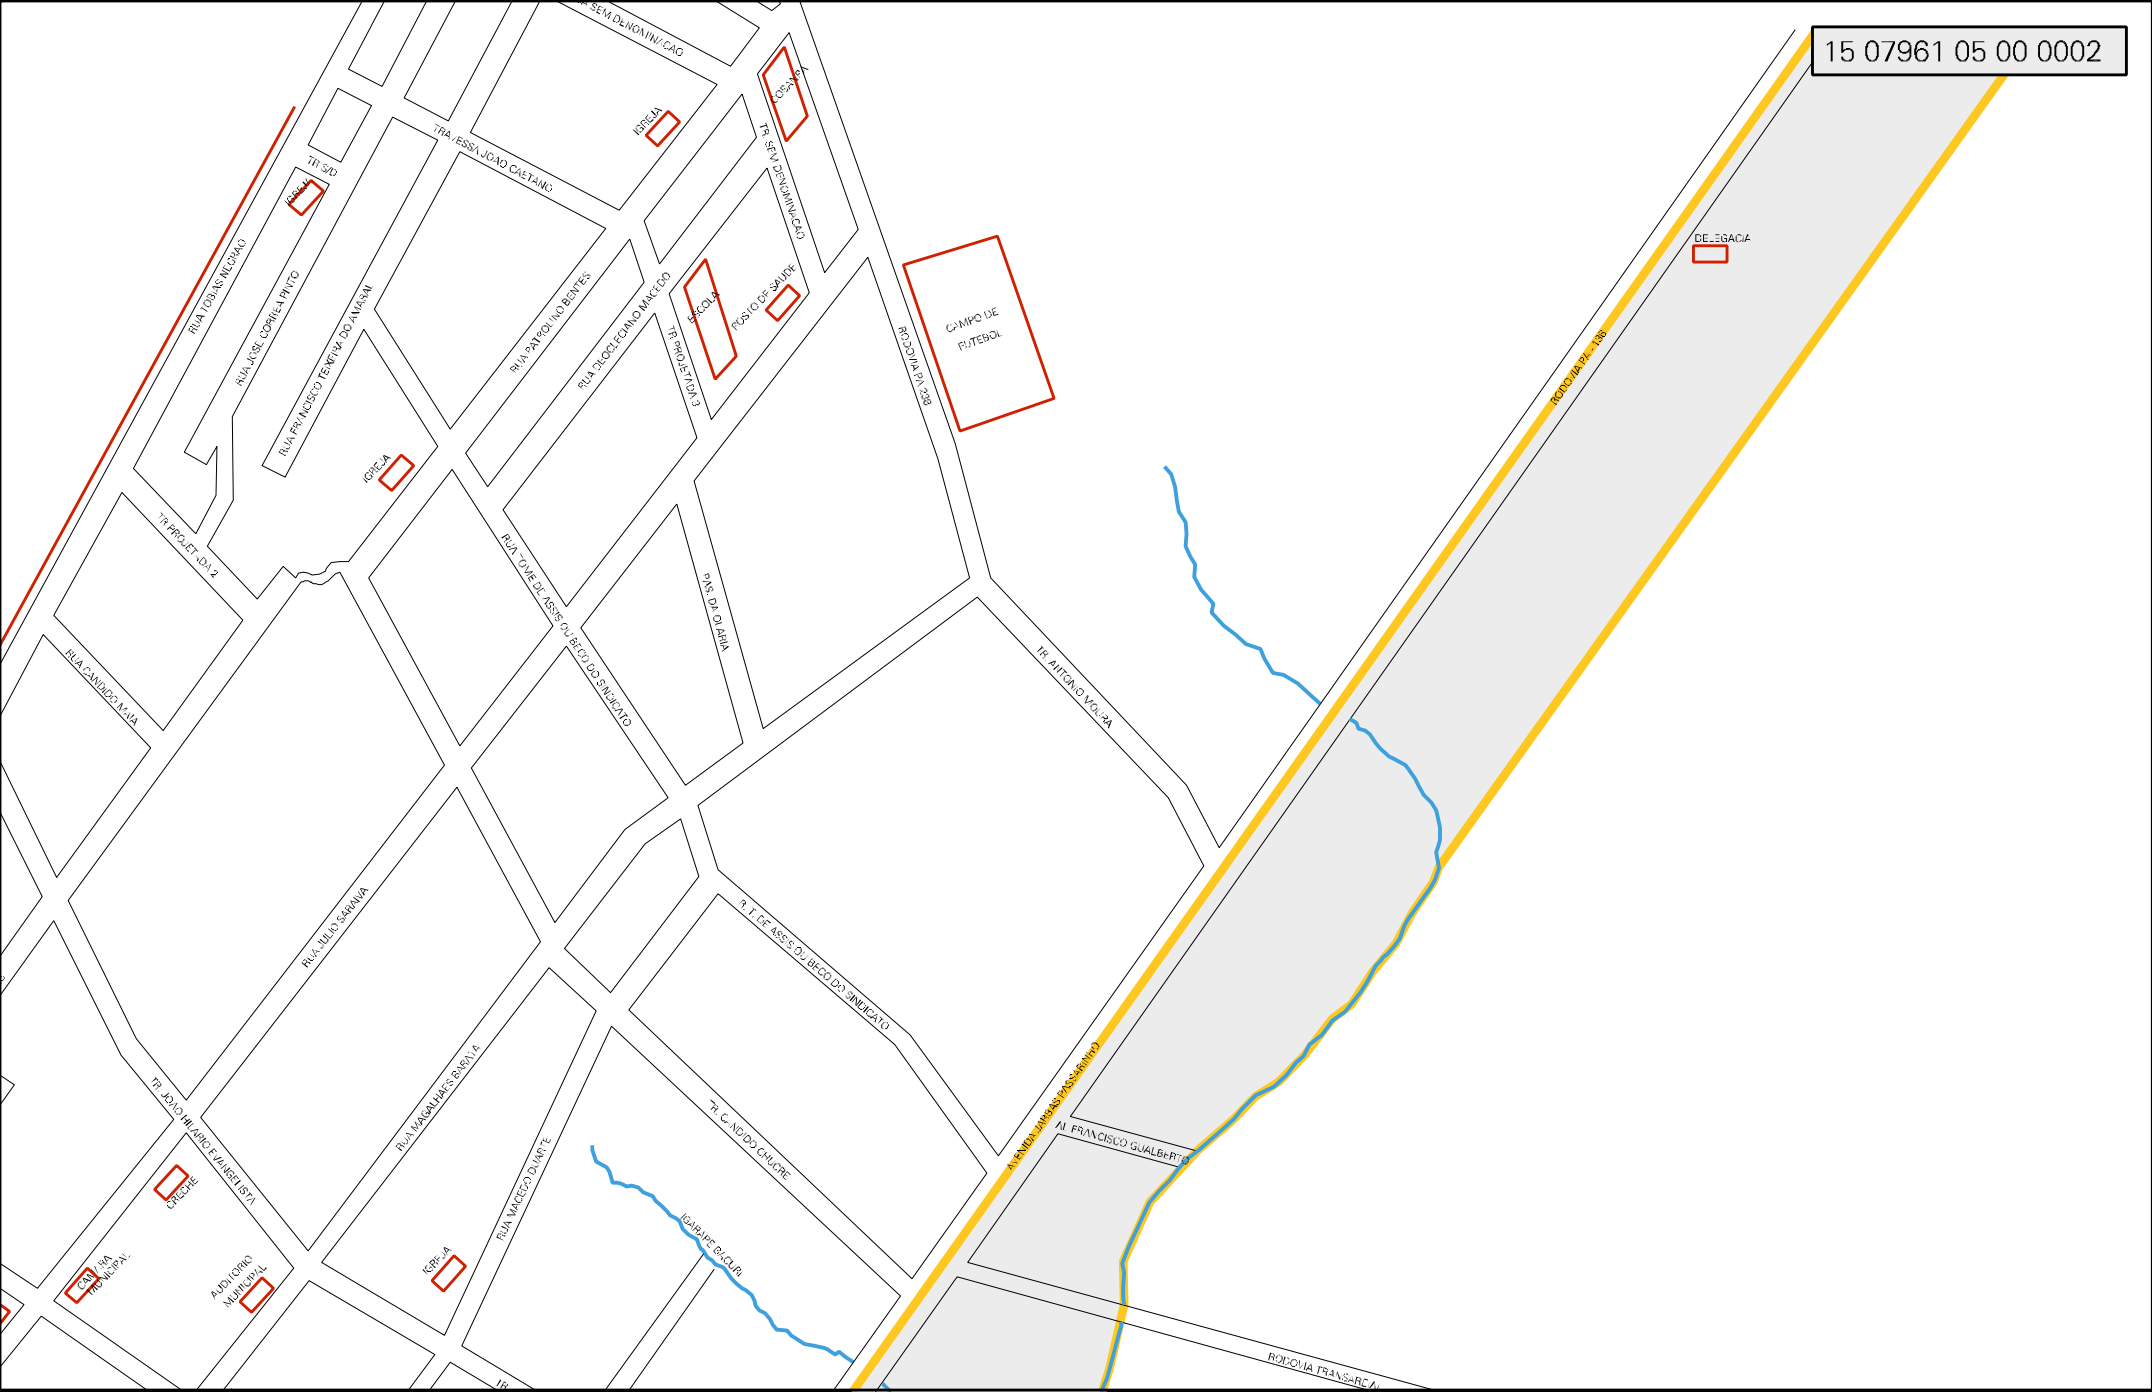

15 07961 05 00 0002

CAMPUS DE FUTEBOL

DELEGACIA

KOREA

ESCOLA

POSTO DE SAUDE

WALCIA

LORENA

KOREA

SECRETARIA MUNICIPAL

ALTO TORO MUNICIPAL

KOR-IA

CRISTINA

IGUAPE ESCOLA

AVENIDA JARDIM PARANAPANINGA

AL. FRANCISCO GUALBERTO

RODOVIA TRANS-BRASIL

RODOVIA SP-138

RODOVIA 208

TR. ANTONIO VOLTA

TR. L. DE ASSIS OLIVEIRA DO BEGÃO LINHARATO

TR. CARLOS CALDEIRA

TR. MARCELO DA ROCHA

TR. MAGALHÃES BONFIM

TR. JUDAS MARI E JAVIER 1871

TR. JUDAS SARRINHA

TR. LUIZ DE JESUS DO BEGÃO SINICATO

TR. DA DORABILIA

TR. SACI EMOINO AMARALDO

TR. PAULO VINCENTES

TR. JESUS JACOB CAETANO

TR. SEM DIGNIDADE

TR. PRINCÍPIO TÉCNICO DO ANAMÉM

TR. ALBERTO CORRÊA PRYTO

TR. JOSE WILSON

TR. CANDIDO ALMA

TR. PRUDENTINO

TR. CANDIDO ALMA