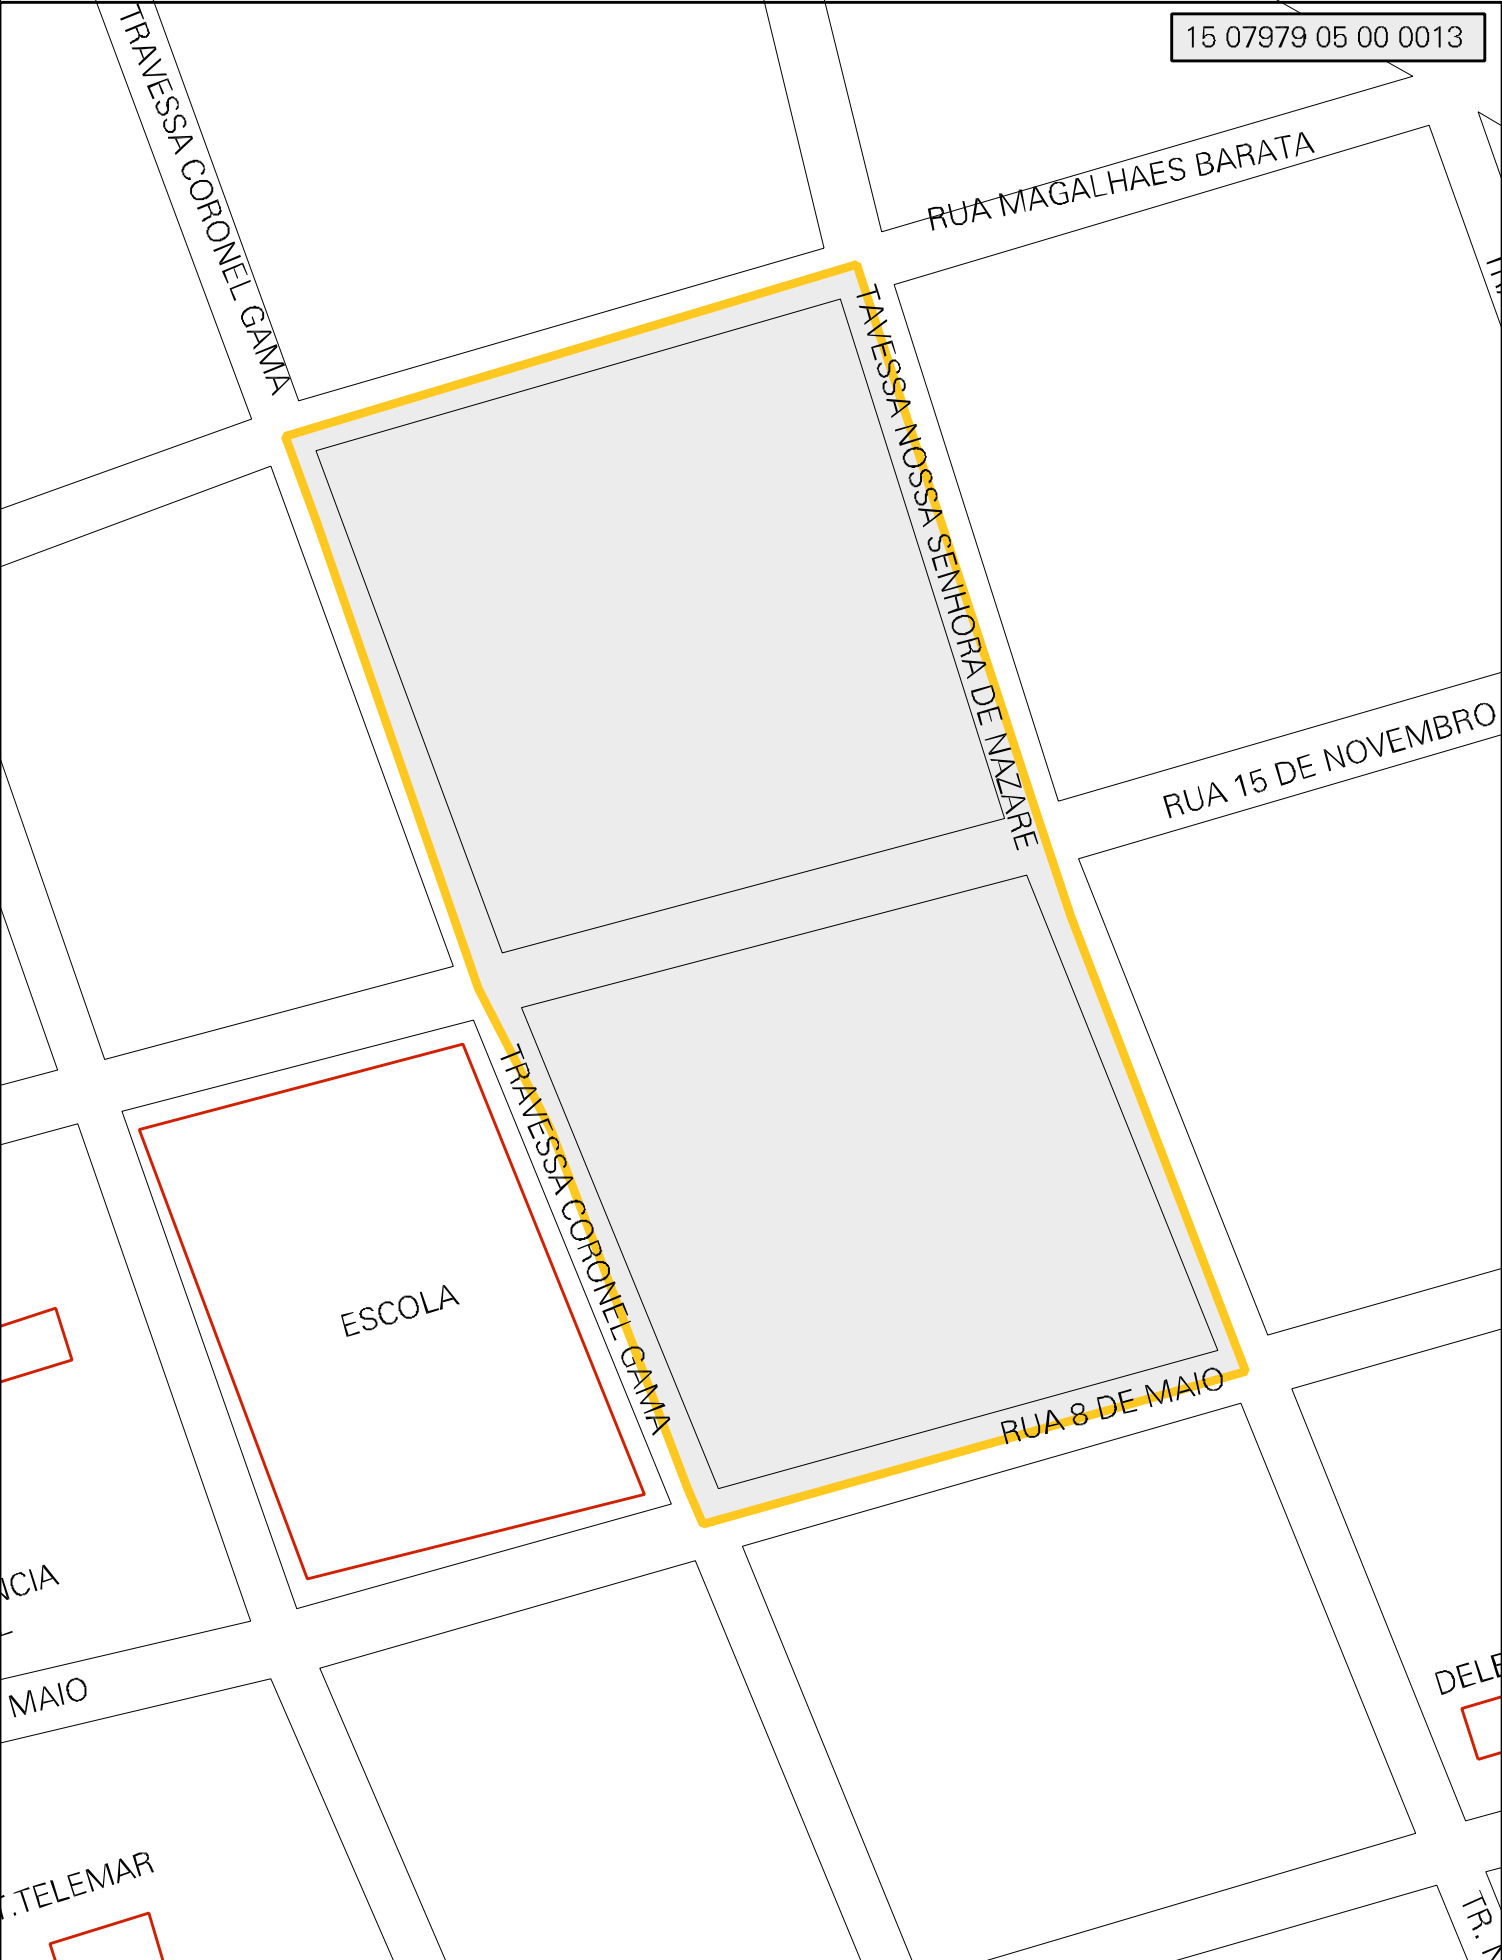

15 07979 05 00 0013

MUNICIPIO: 07979 - TERRA SANTA
 DISTRITO: 05 - TERRA SANTA
 SUBDISTRITO: 00
 SETOR: 0013 SITUACAO: 10
 BAIRRO: 004 - SÃO FRANCISCO

ESTADO DO PARA
 MAPA DE SETOR URBANO - MSU
 ESCALA: 1 : 1576