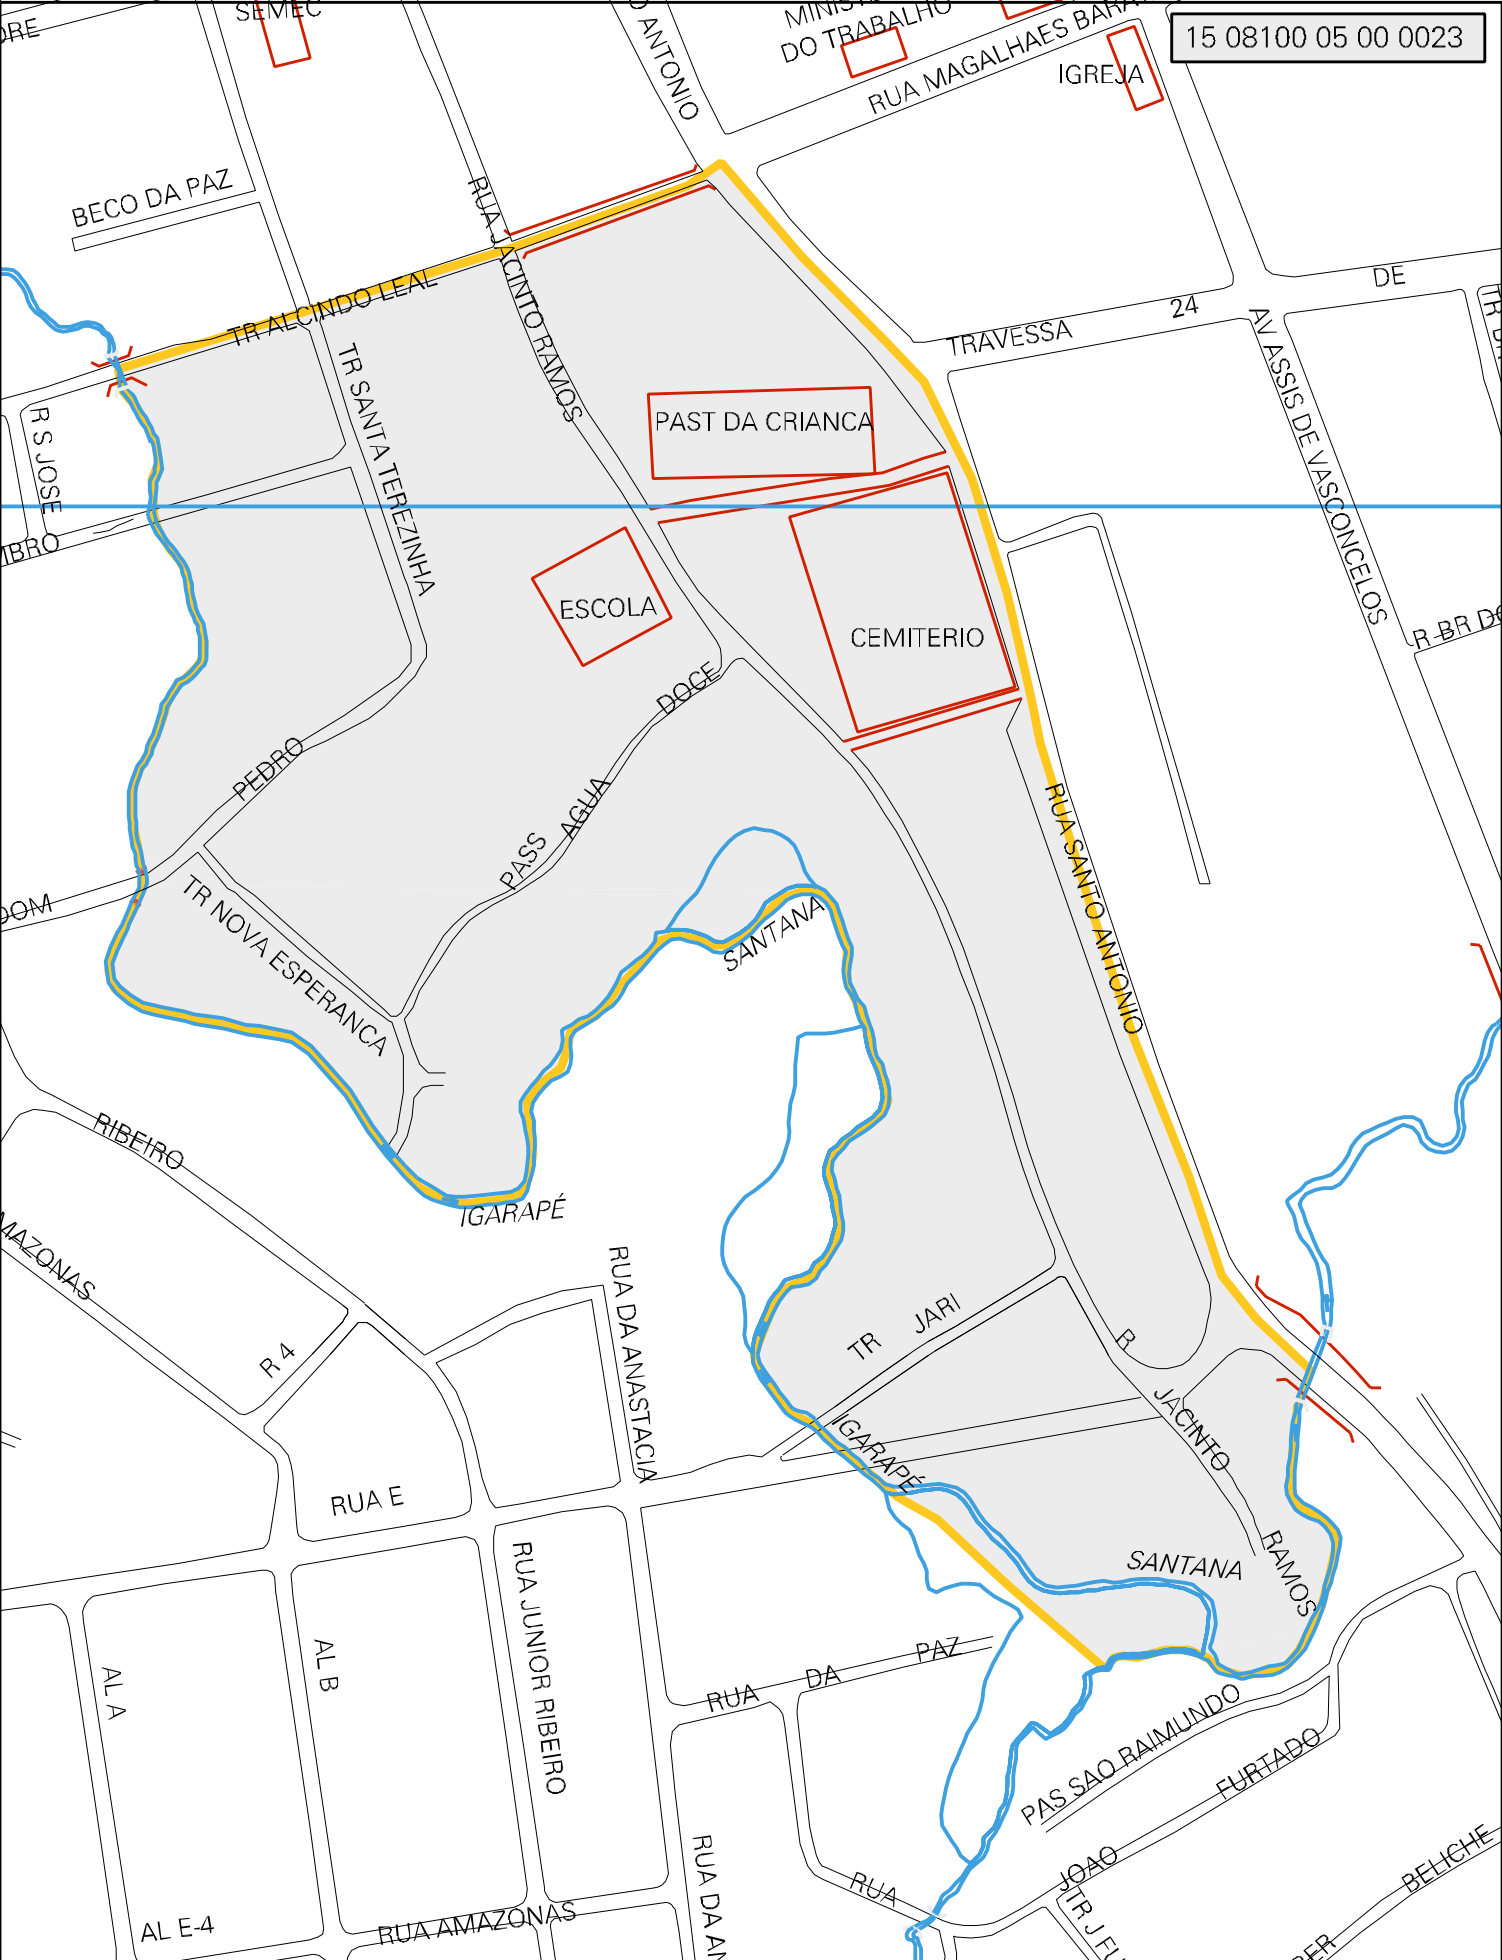

15 08100 05 00 0023

MUNICÍPIO: 08100 - TUCURUÍ
 DISTRITO: 05 - TUCURUÍ
 SUBDISTRITO: 00
 SETOR: 0023 SITUACAO: 10

ESTADO DO PARÁ
 MAPA DE SETOR URBANO - MSU
 ESCALA: 1 : 2722