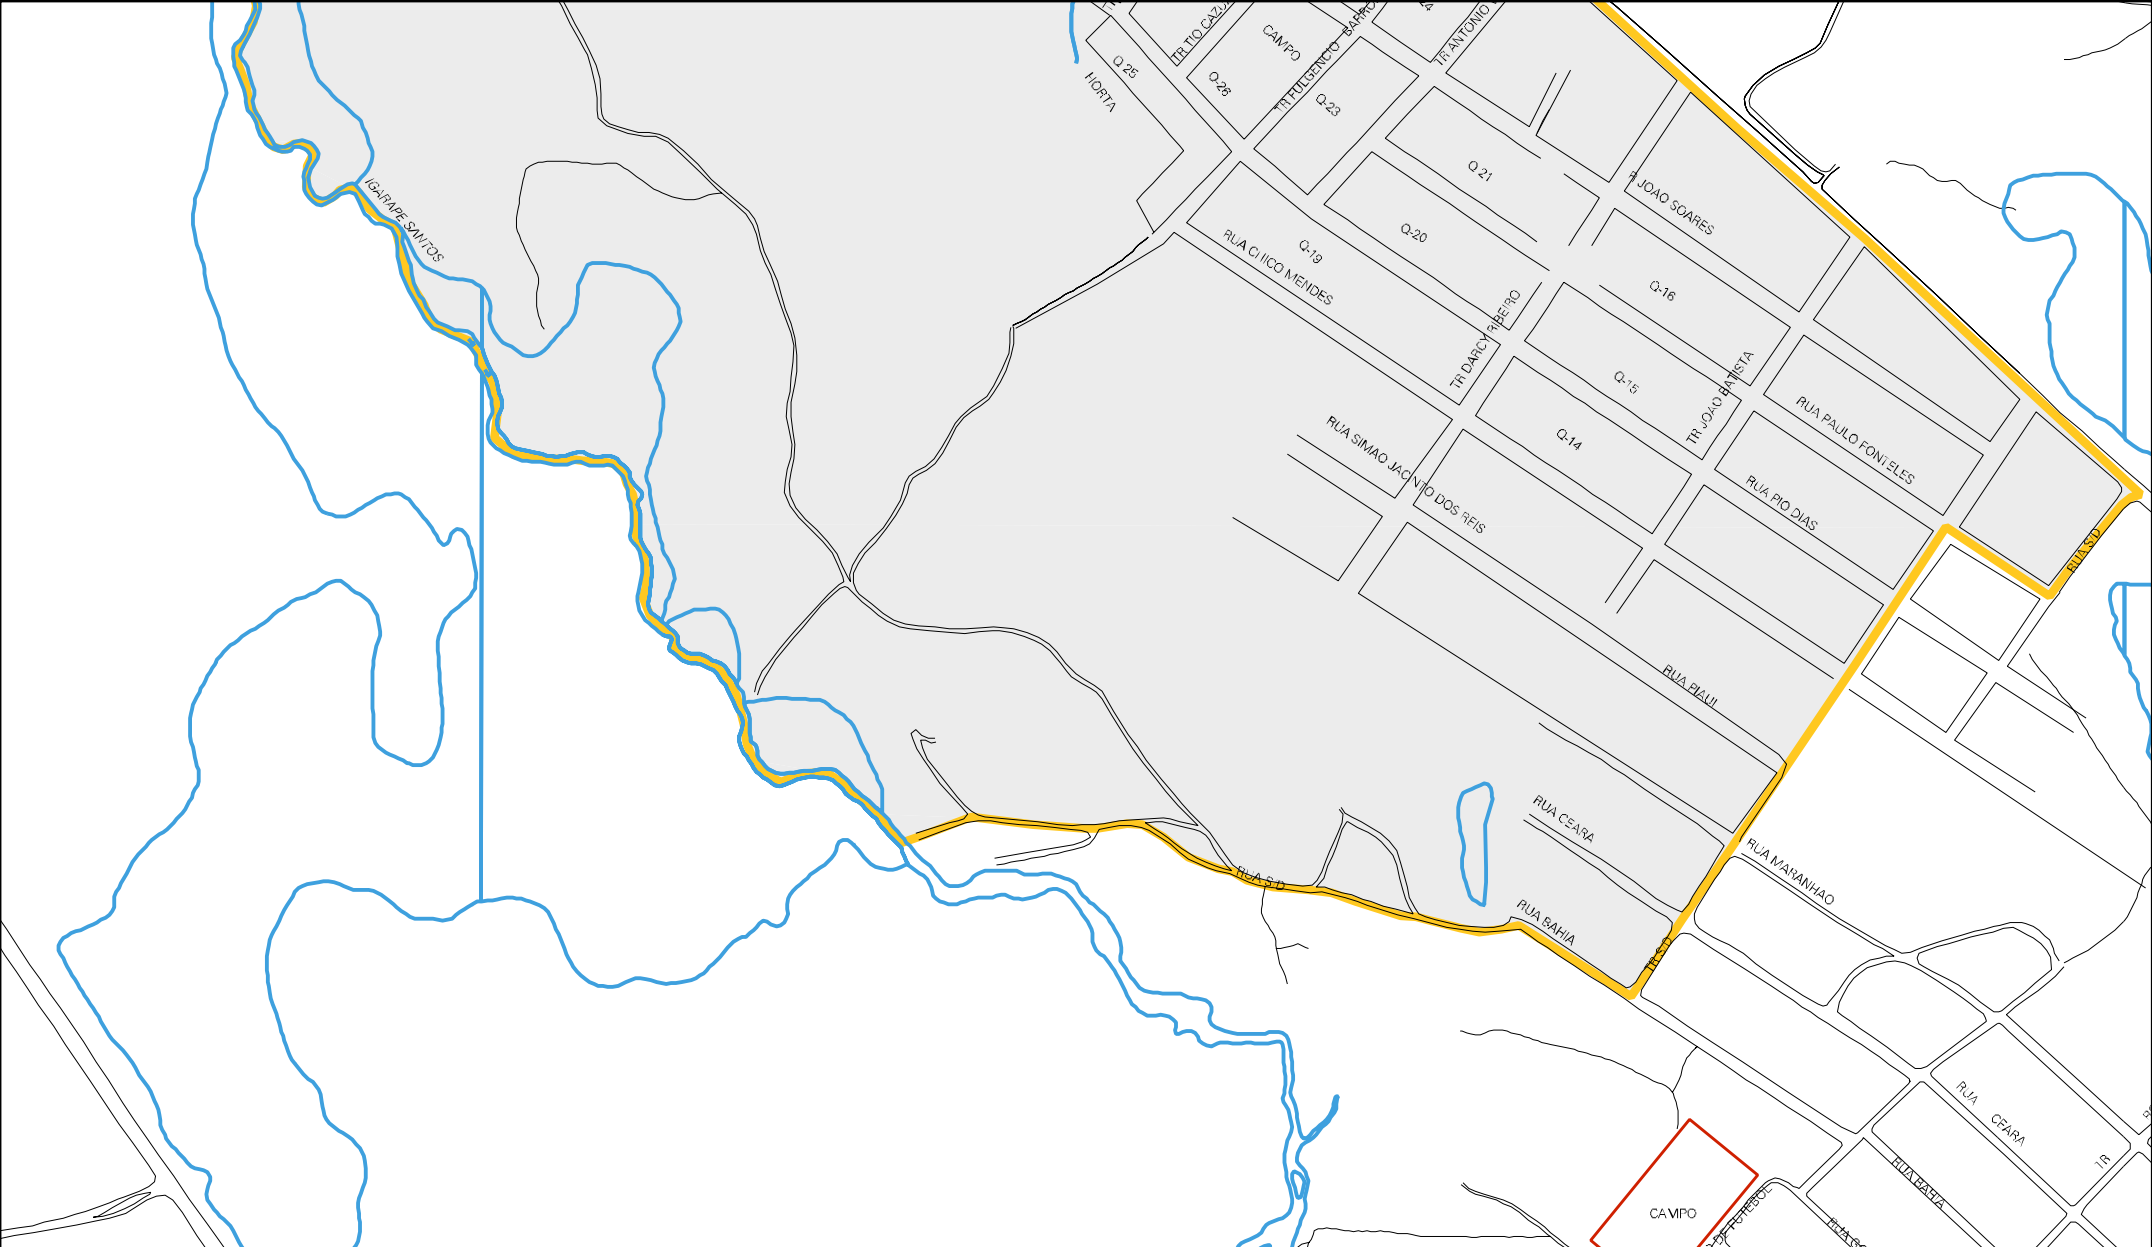

RODOVIA PA - 156 OU TRANSCAMETA

ESTRADA DO PORTO DE FIMA

R. SANTOS

AREA ALAGAVEL

R. PEDIMARIO

RUA JOSIAS FRANCO

R. MUNDO OLIMPO

Q-29

Q-36

HORTA

HUGO FRANCIS

Q-28

Q-27

CENSO AGROPECUARIO 2000
CONTAGEM DA POPULAÇÃO 2007

MUNICIPIO: 08100 - TUCURUI
 DISTRITO: 05 - TUCURUI
 SUBDISTRITO: 00
 SETOR: 0046 SITUAÇÃO: 10

ESTADO DO PARA
 MAPA DE SETOR URBANO - MSU
 ESCALA: 1 : 5323