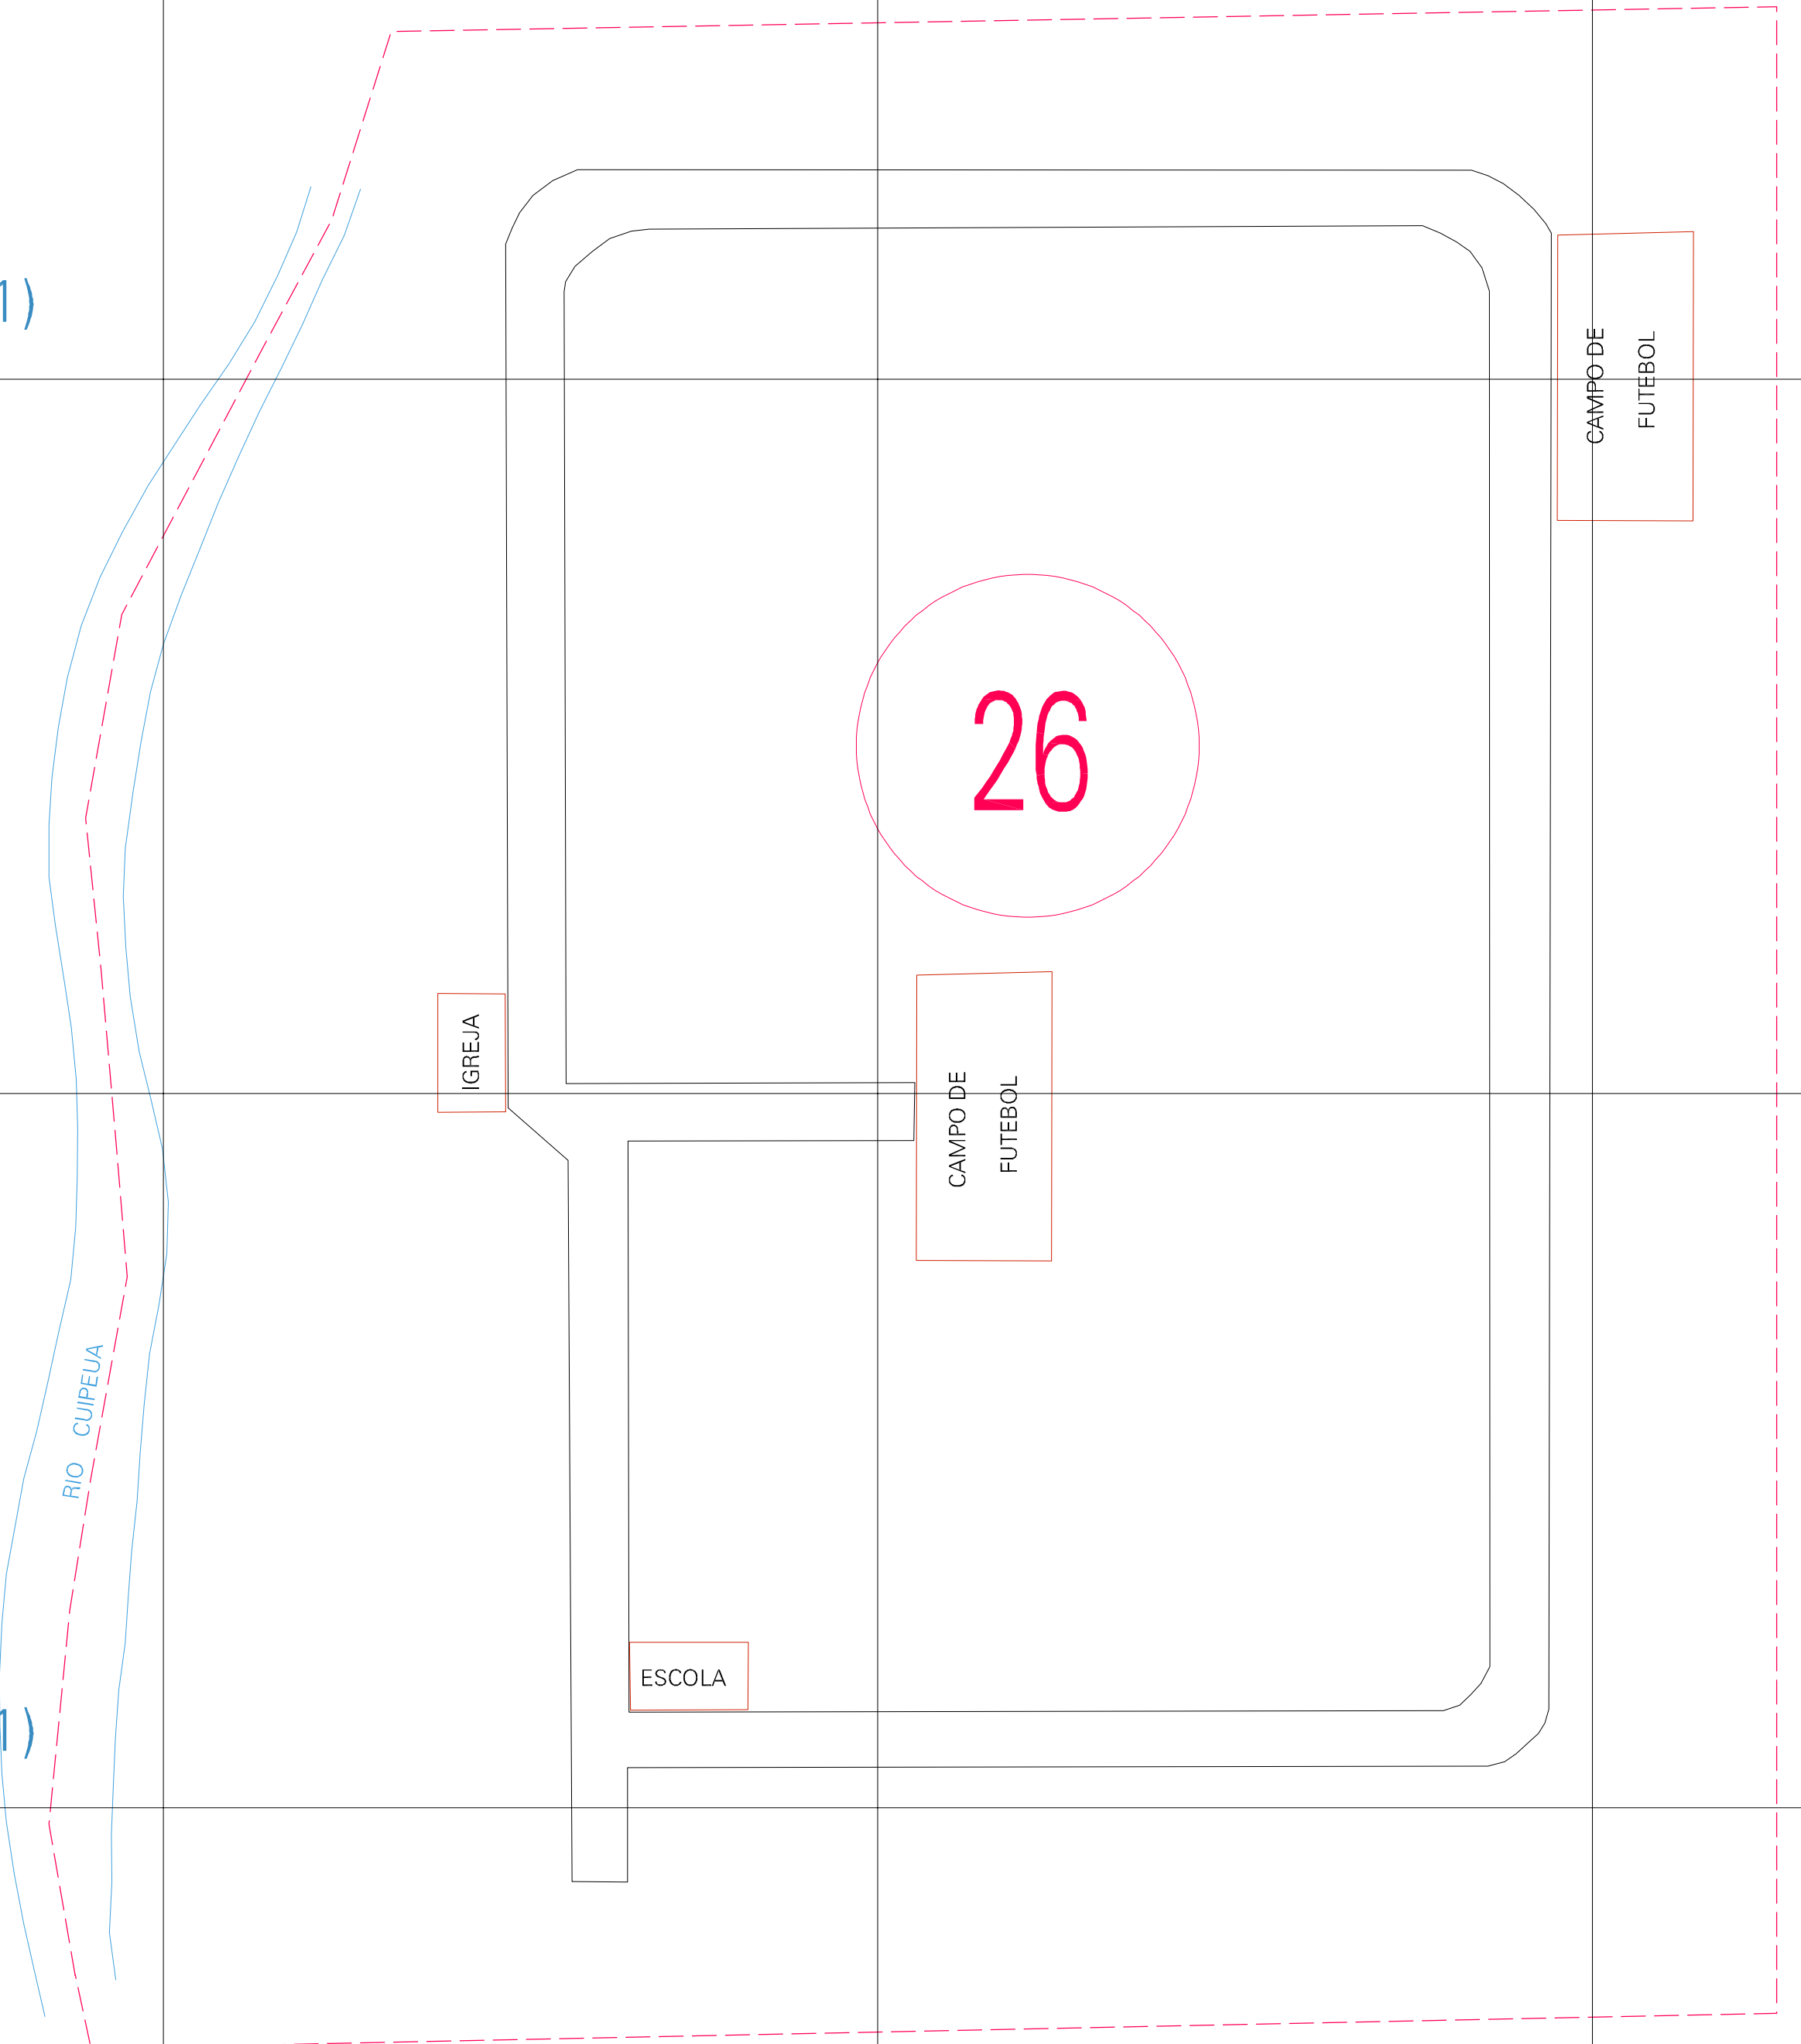

(732.875, 9795.631)

(733.375, 9795.631)

(732.875, 9795.381)

(733.375, 9795.381)

ESTADO DO PARA  
 Município: 15.00404  
 ALENQUER  
 Folha : 01 - 01  
 Arquivo: 150040400001.dgn  
 Limites(km): (732.75, 9795.256) - (733.50, 9795.756)

- LEGENDA**
- LIMITES**
- Município ou Perímetro Urbano
  - Distrito
  - Subdistrito, RA, Zona ou similar
  - Bairro ou similar
  - Sector Censitário
- CODIGOS**
- 22306.05 Distrito (cod. do município + cod. do distrito)
  - 06.06 Subdistrito (cod. do distrito + cod. do subdistrito)
  - 003 Bairro (cod. do bairro no município)
  - 26 Sector (número do setor no distrito ou subdistrito)