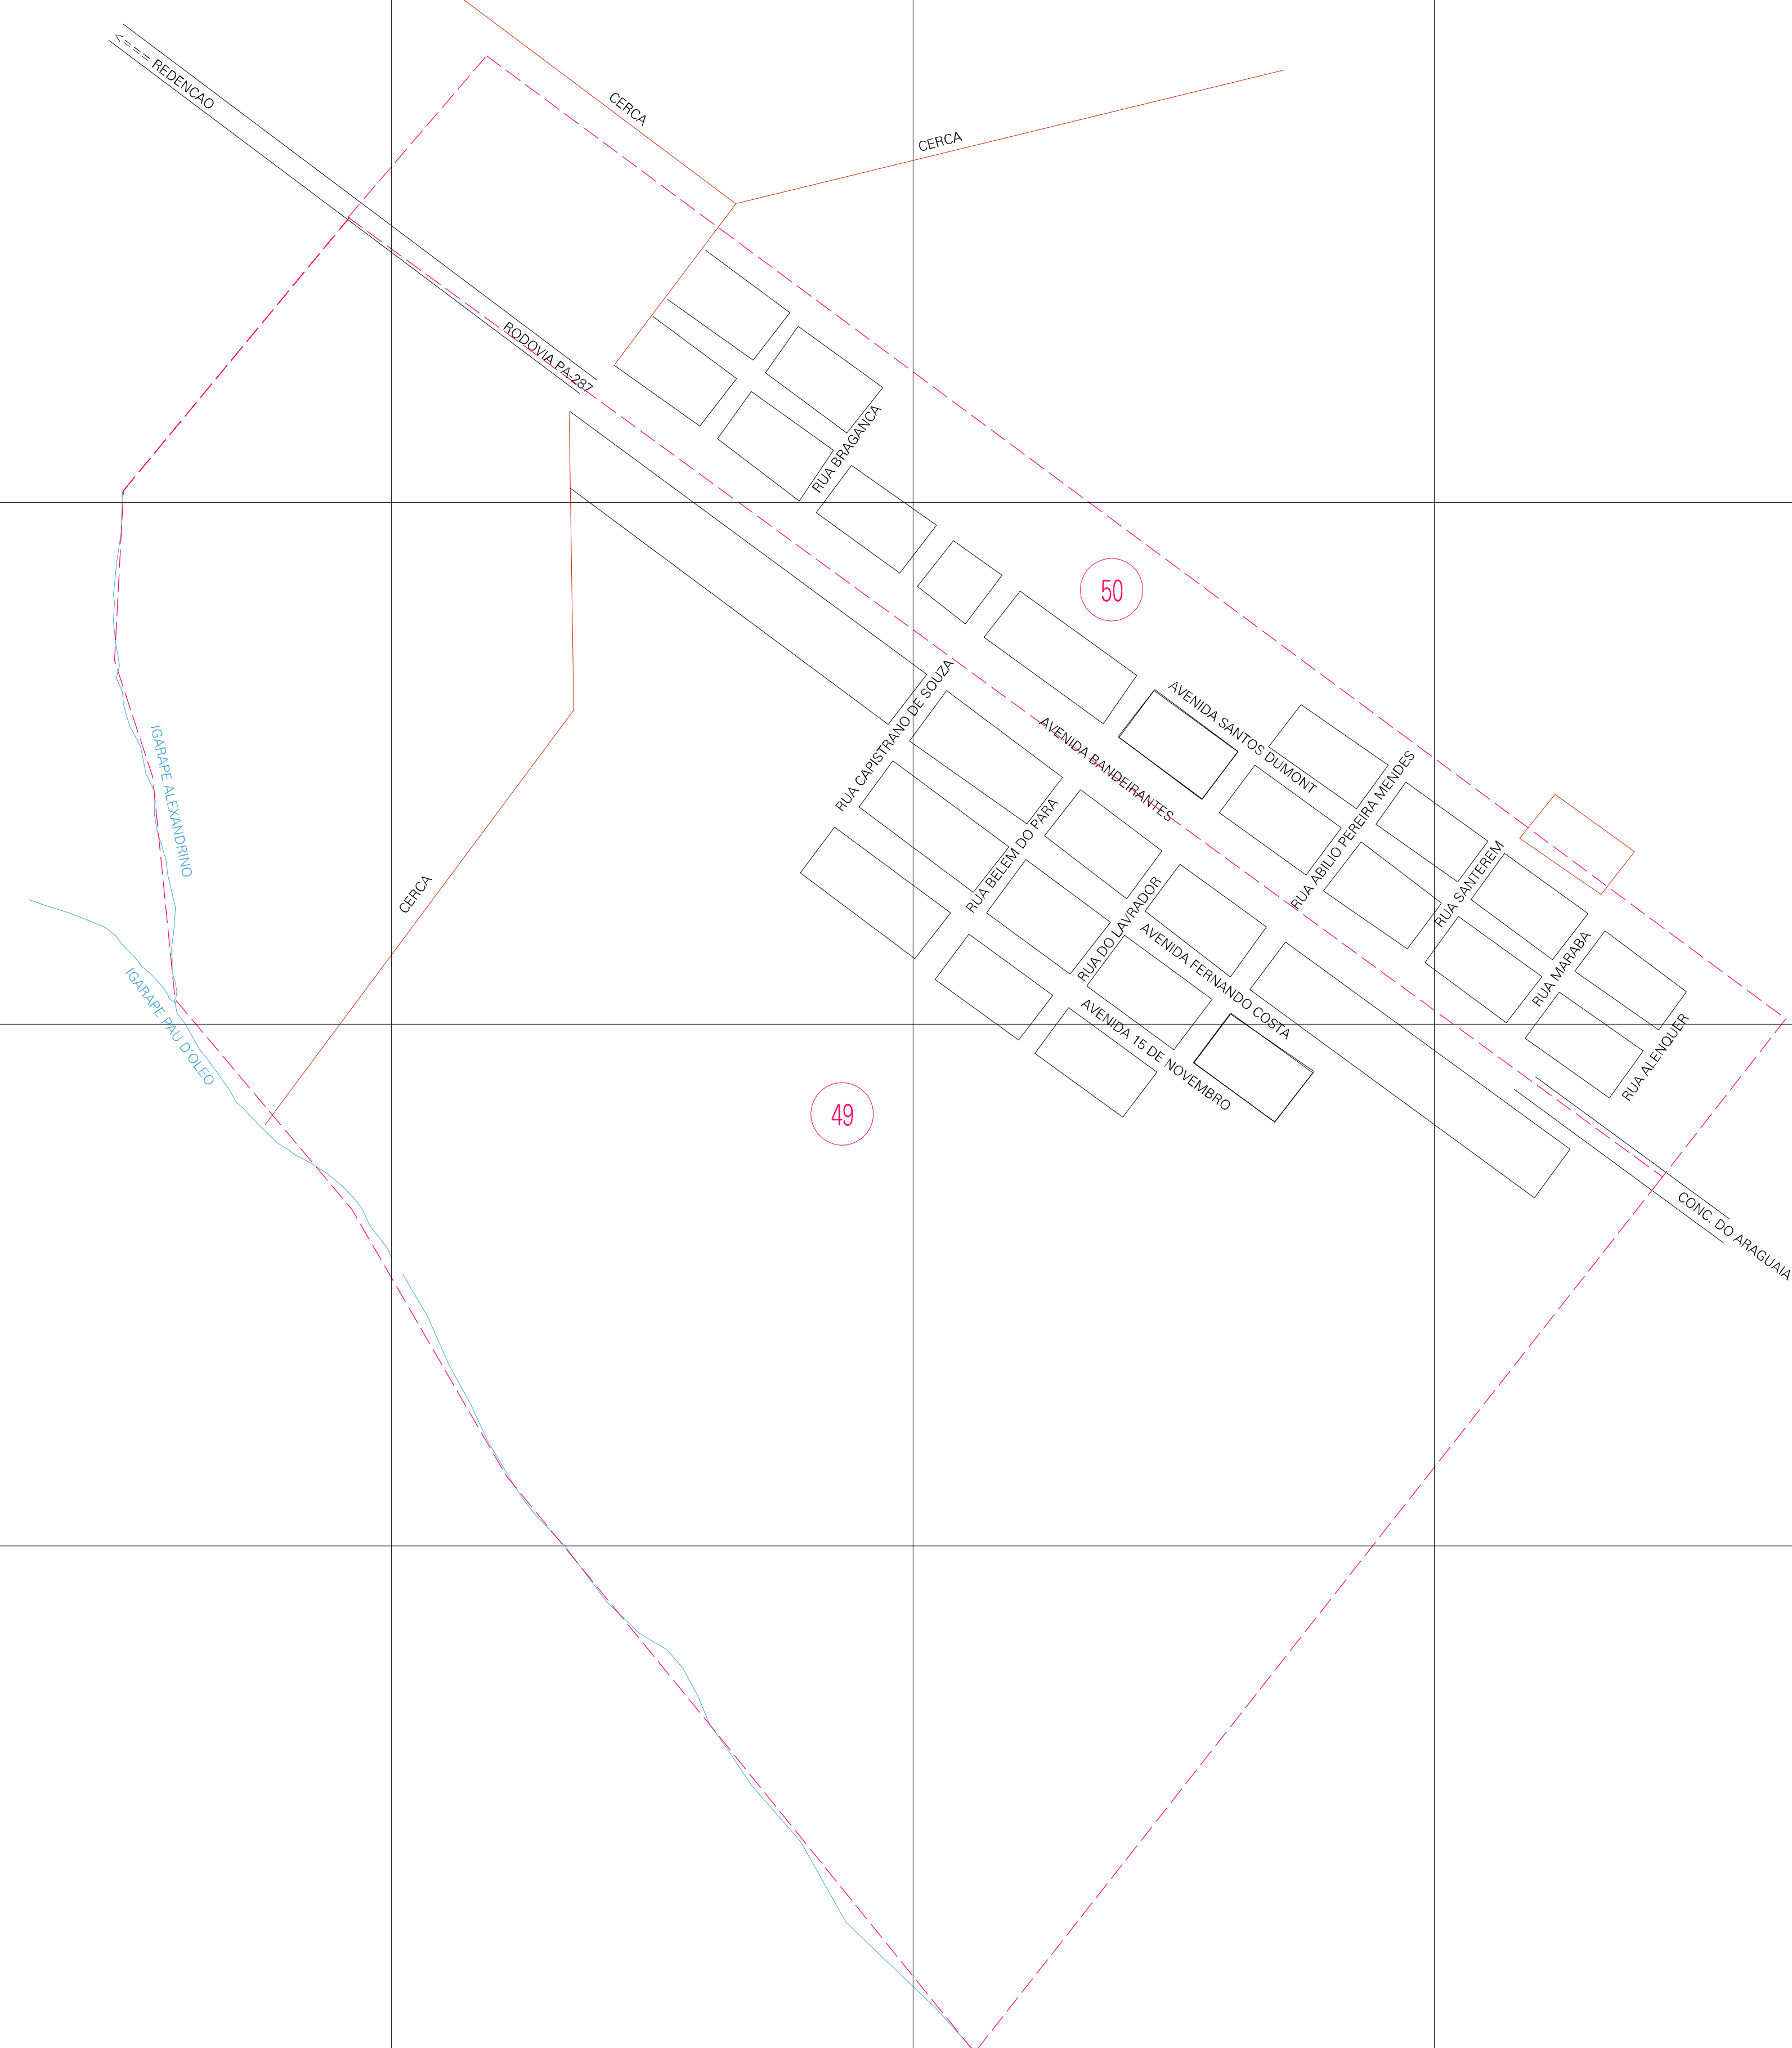

(651.405, 9092.313)

(653.405, 9092.313)

(651.405, 9091.313)

(653.405, 9091.313)

ESTADO DO PARA
 Município: 15.02707
 CONCEIÇÃO DO ARAGUAIA
 Folha : 01 - 01

Arquivo: 15027070001.dgn
 Limites(km): (650.905, 9090.813) - (653.905, 9092.813)

- LEGENDA**
- LIMITES**
- Município ou Perímetro Urbano
 - - - Distrito
 - - - Subdistrito, RA, Zona ou similar
 - - - Bairro ou similar
 - - - Setor Censitário
- CODIGOS**
- 22306.05 Distrito (cod. do município + cod. do distrito)
 - 05.08 Subdistrito (cod. do distrito + cod. do subdistrito)
 - 003 Bairro (cod. do bairro no município)
 - 25 Setor (número do setor no distrito ou subdistrito)

MAPA URBANO DIGITAL
 FOLHA A1