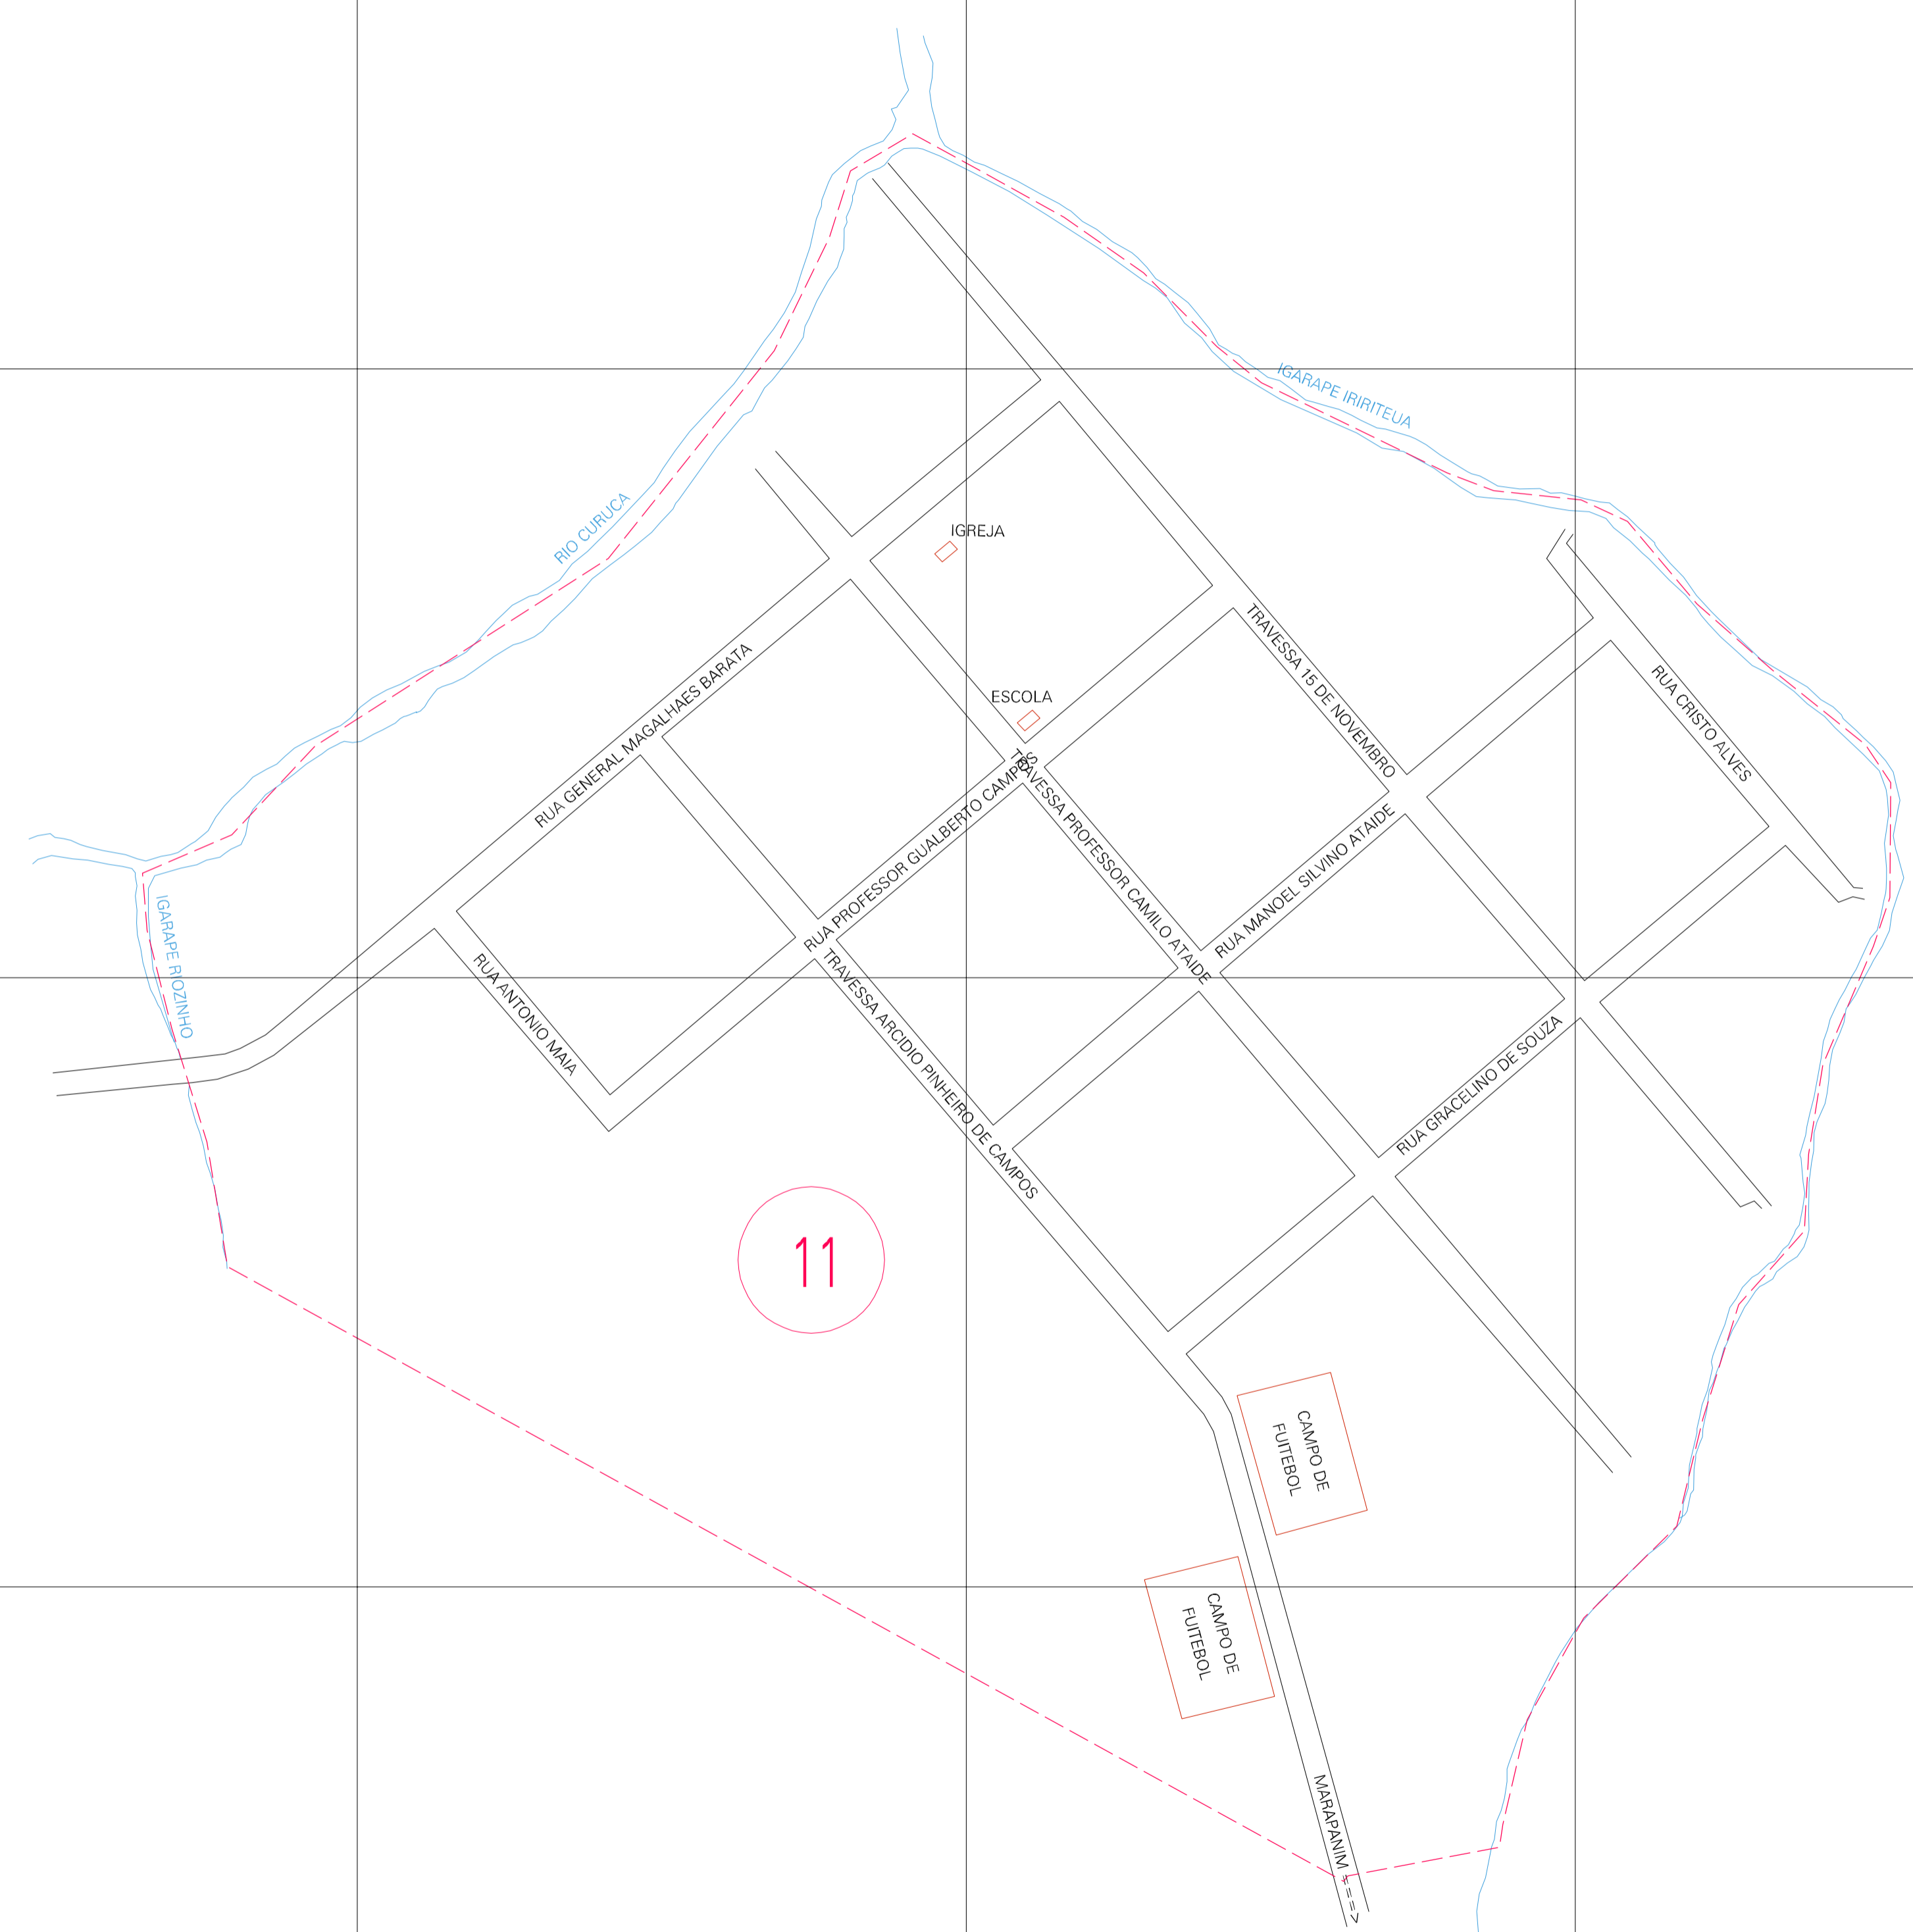

(184.13, 9914.076)

(185.13, 9914.076)

(184.13, 9913.576)

(185.13, 9913.576)

ESTADO DO PARA
 Município: 15.02905
 CURUÇÁ
 Folha : 01 - 01
 Arquivo: 150290500003.dgn
 Limites(km): (183.88, 9913.326) - (185.38, 9914.326)

- LEGENDA**
- LIMITES**
- Município ou Perímetro Urbano
 - - - Distrito
 - - - Subdistrito, RA, Zona ou similar
 - - - Bairro ou similar
 - - - Setor Censitário
- CODIGOS**
- 22306.05 Distrito (cod. do município + cod. do distrito)
 - 05.06 Subdistrito (cod. do distrito + cod. do subdistrito)
 - 003 Bairro (cod. do bairro no município)
 - 25 Setor (número do setor no distrito ou subdistrito)