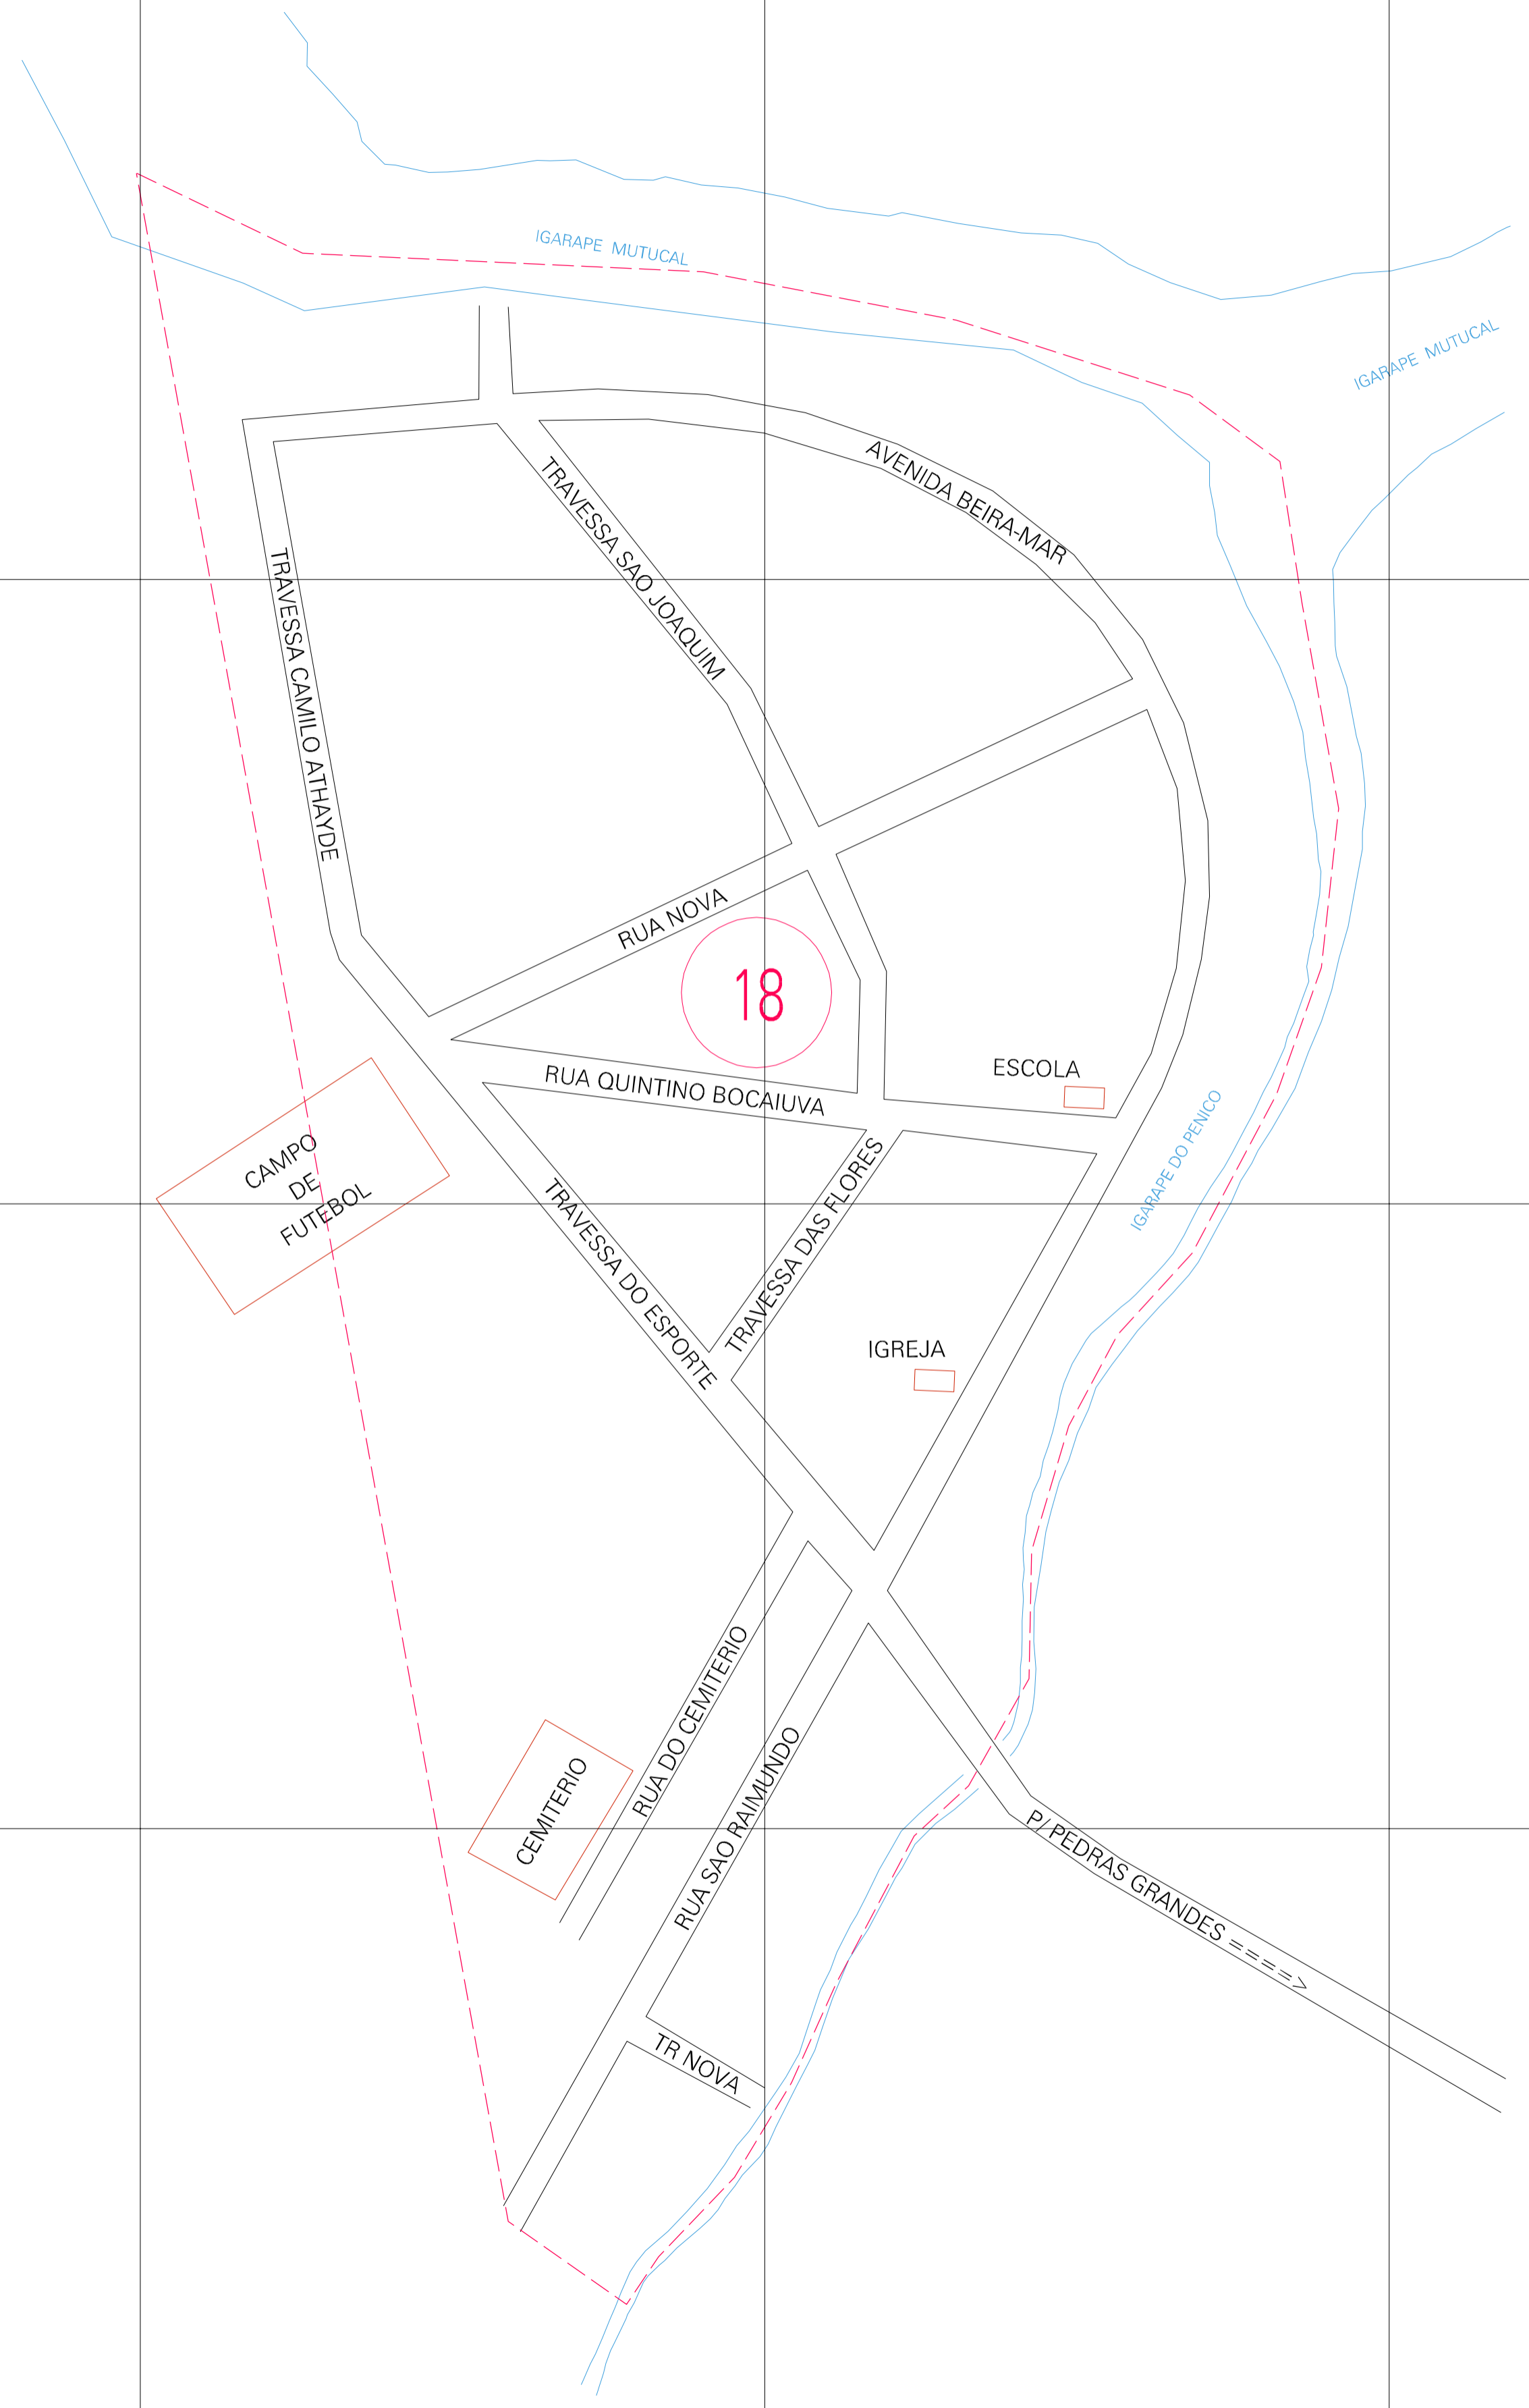

(172.671, 9924.871)

(173.671, 9924.871)

(172.671, 9924.371)

(173.671, 9924.371)

ESTADO DO PARA
 Município: 15.02905
 CURUÇÁ
 Folha : 01 - 01
 Arquivo: 150290500005.dgn
 Limites(km): (172.421, 9924.121) - (173.921, 9925.121)

- LEGENDA**
- LIMITES**
- Município ou Perímetro Urbano
 - Distrito
 - Subdistrito, RA, Zona ou similar
 - Bairro ou similar
 - Sector Censitário
- CODIGOS**
- 22306.05 Distrito (cod. do município + cod. do distrito)
 - 05.06 Subdistrito (cod. do distrito + cod. do subdistrito)
 - 003 Bairro (cod. do bairro no município)
 - 25 Sector (número do sector no distrito ou subdistrito)

MAPA URBANO DIGITAL
FOLHA A1