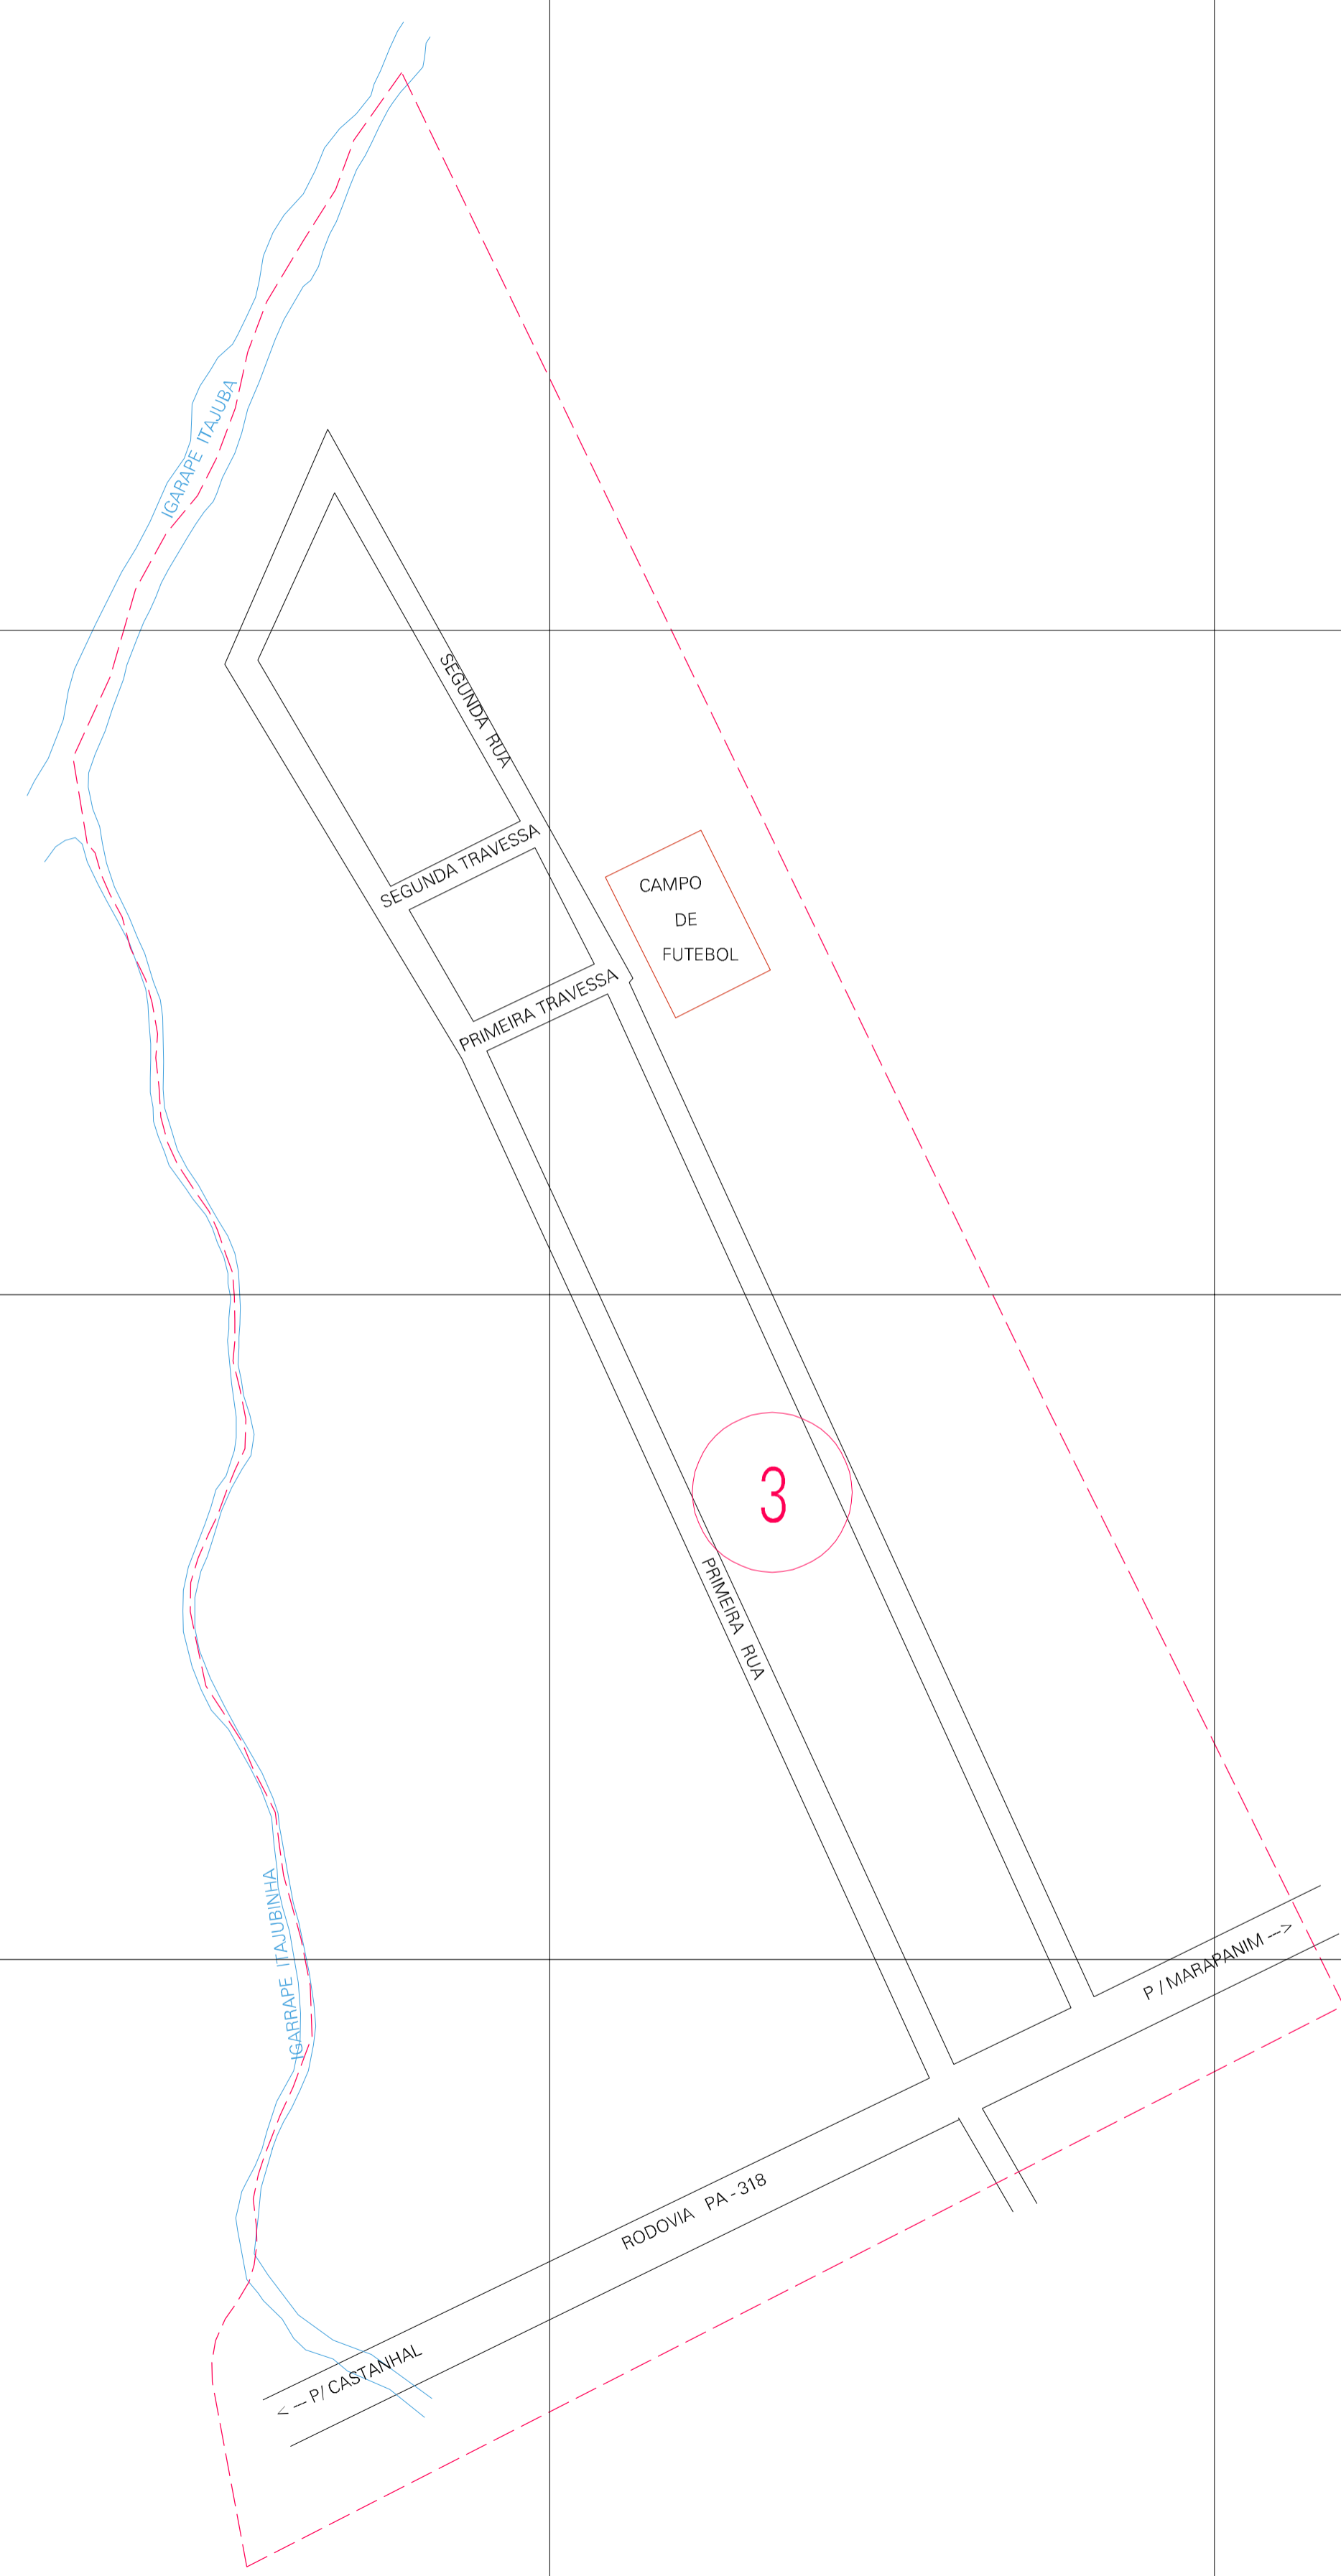

(187.151, 9914.619)

(188.151, 9914.619)

(187.151, 9914.119)

(188.151, 9914.119)

ESTADO DO PARA

Município: 15.02905

CURUÇÁ

Folha : 01 - 01

Arquivo: 150290500012.dgn

LEGENDA

1. **LIMITES**
2. Município ou Perímetro Urbano
   - Distrito
   - Subdistrito, RA, Zona ou similar
   - Bairro ou similar
   - Sector Censitário
3. **CODIGOS**
- 22306.05 Distrito (cod. do município + cod. do distrito)
  - 05.06 Subdistrito (cod. do distrito + cod. do subdistrito)
  - 003 Bairro (cod. do bairro no município)
  - 25 Sector (número do sector no distrito ou subdistrito)

MAPA URBANO DIGITAL
FOLHA A1