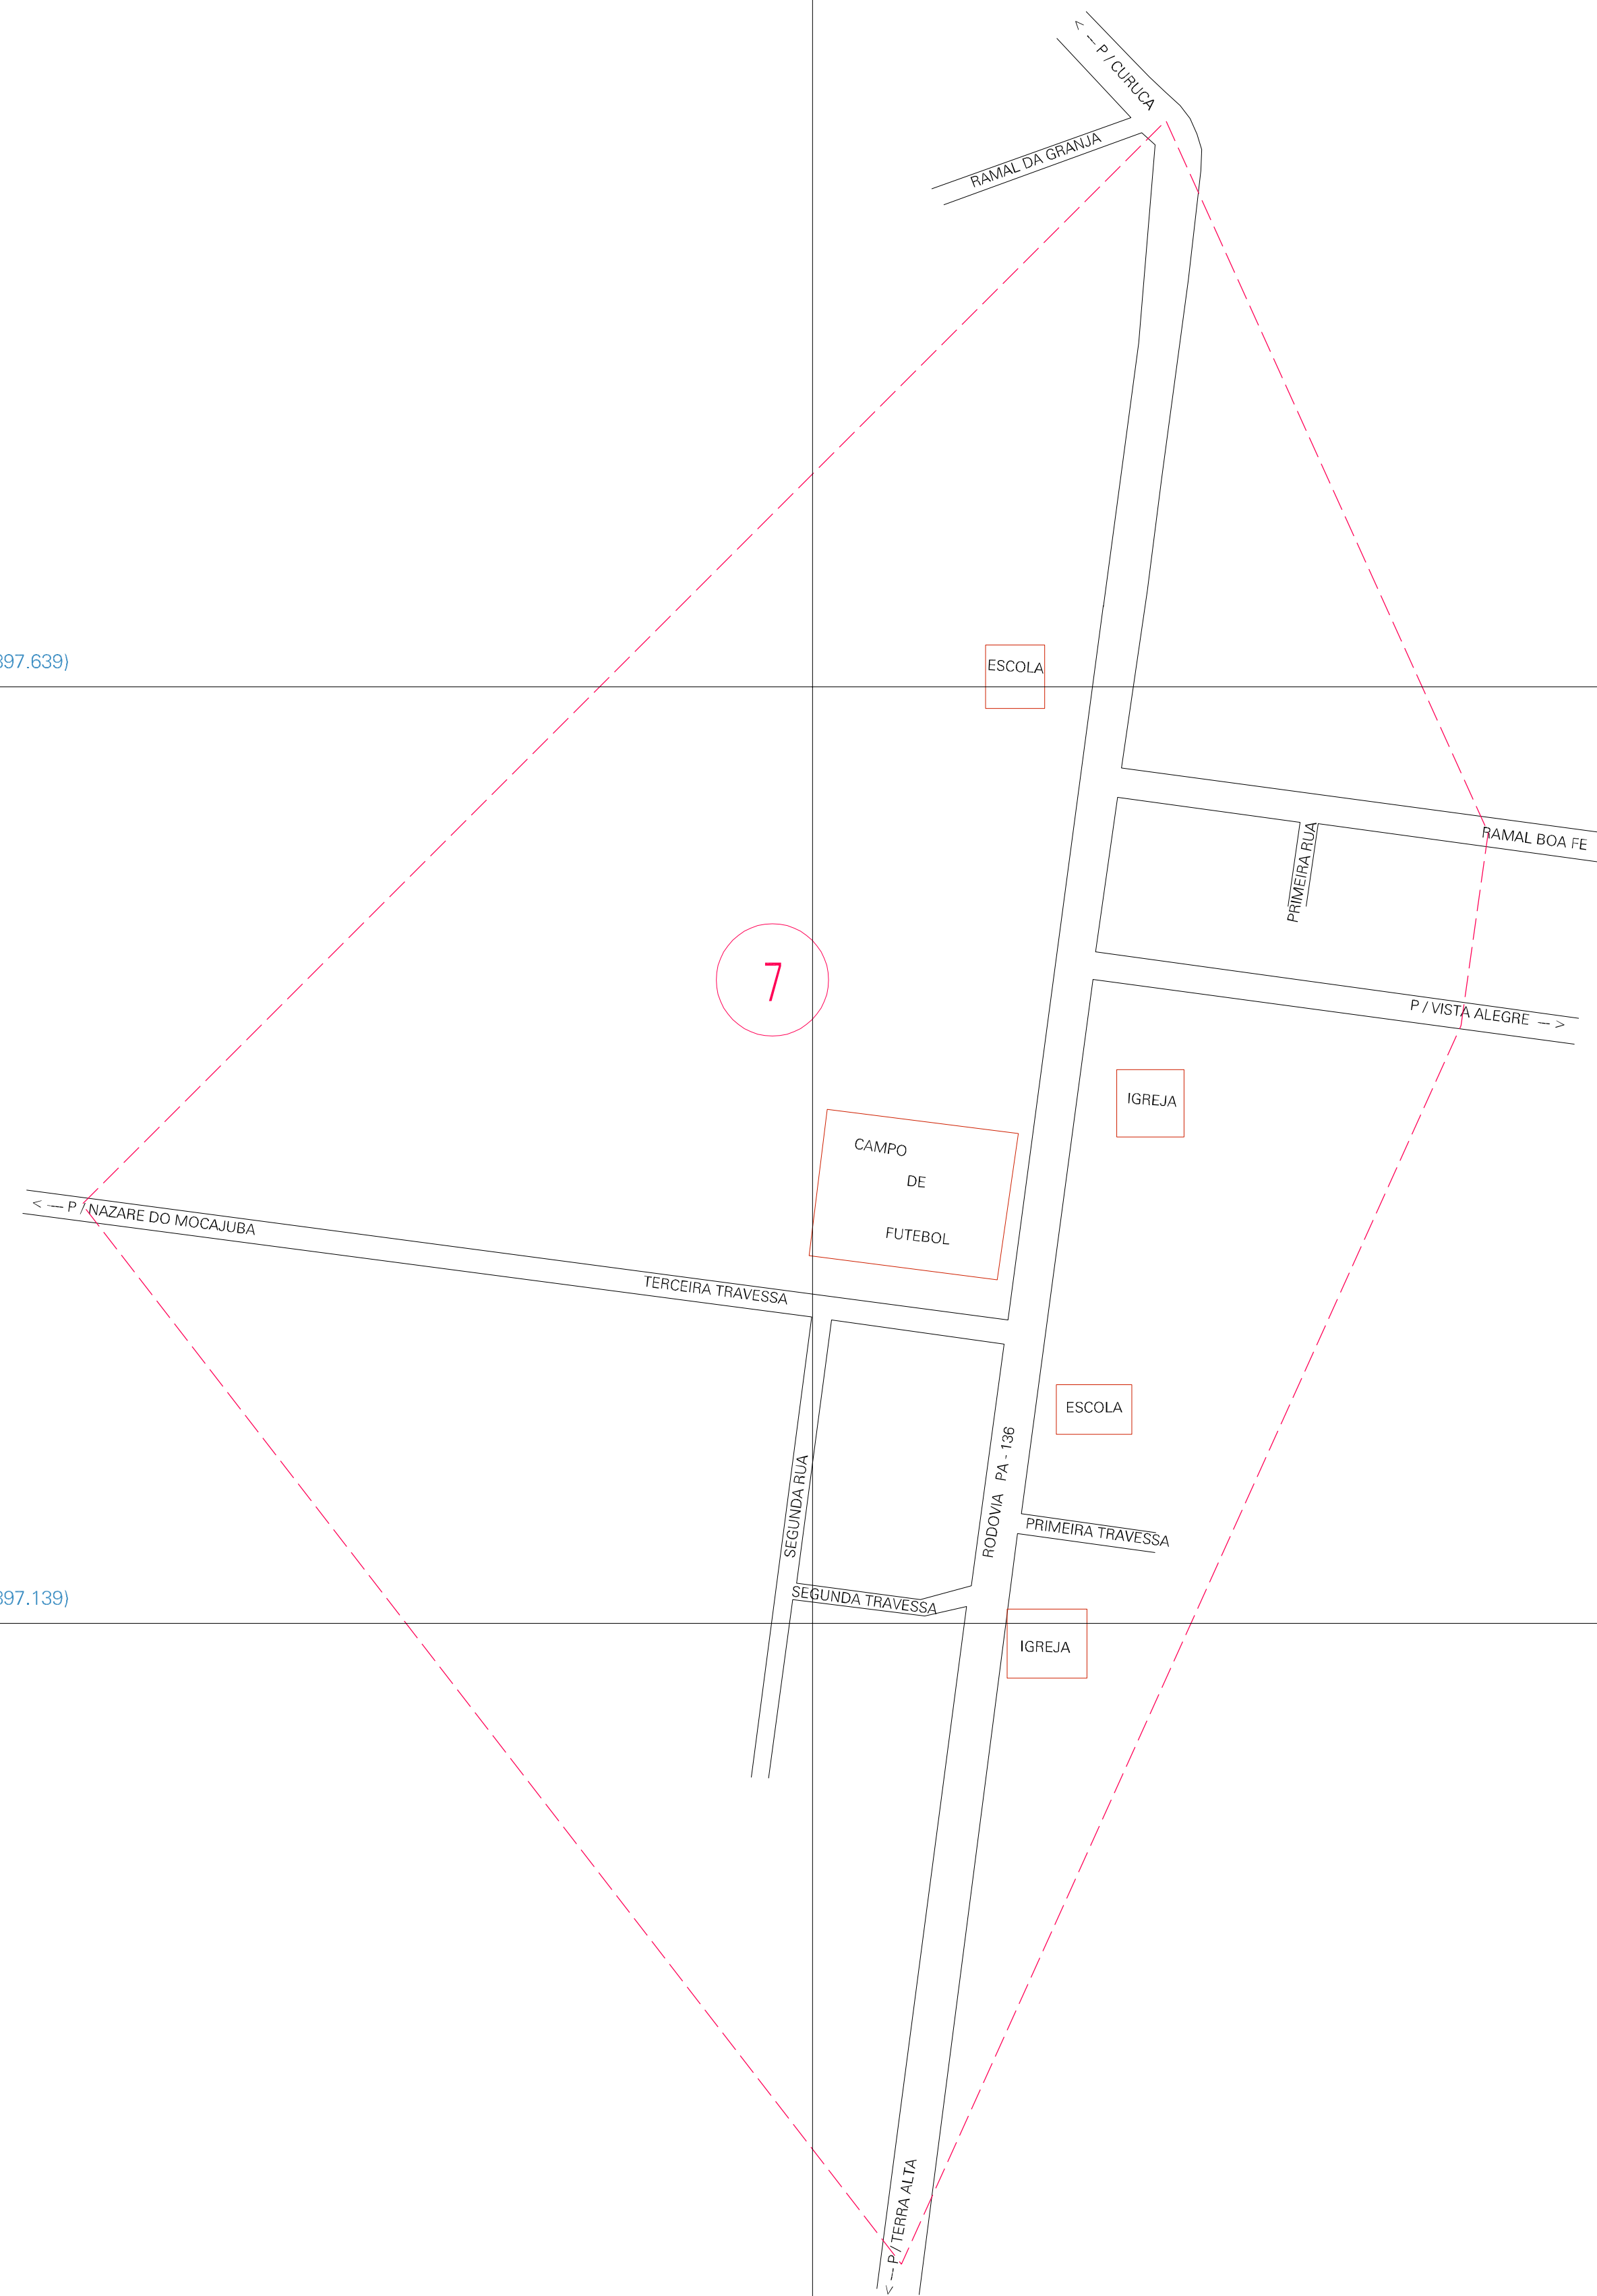

(181.051, 9897.639)

(182.051, 9897.639)

(181.051, 9897.139)

(182.051, 9897.139)

ESTADO DO PARA
Município: 15.02905
CURUÇA
Folha : 01 - 01

1. **LEGENDA**
2. **LIMITES**
3. Município ou Perímetro Urbano
   - Distrito
   - Subdistrito, RA, Zona ou similar
   - Bairro ou similar
   - Sector Constatário
4. **CODIGOS**
- 22306.05 Distrito (cod. do município + cod. do distrito)
  - 05.06 Subdistrito (cod. do distrito + cod. do subdistrito)
  - 003 Bairro (cod. do bairro no município)
  - 25 Sector (número do setor no distrito ou subdistrito)

MAPA URBANO DIGITAL
FOLHA A1