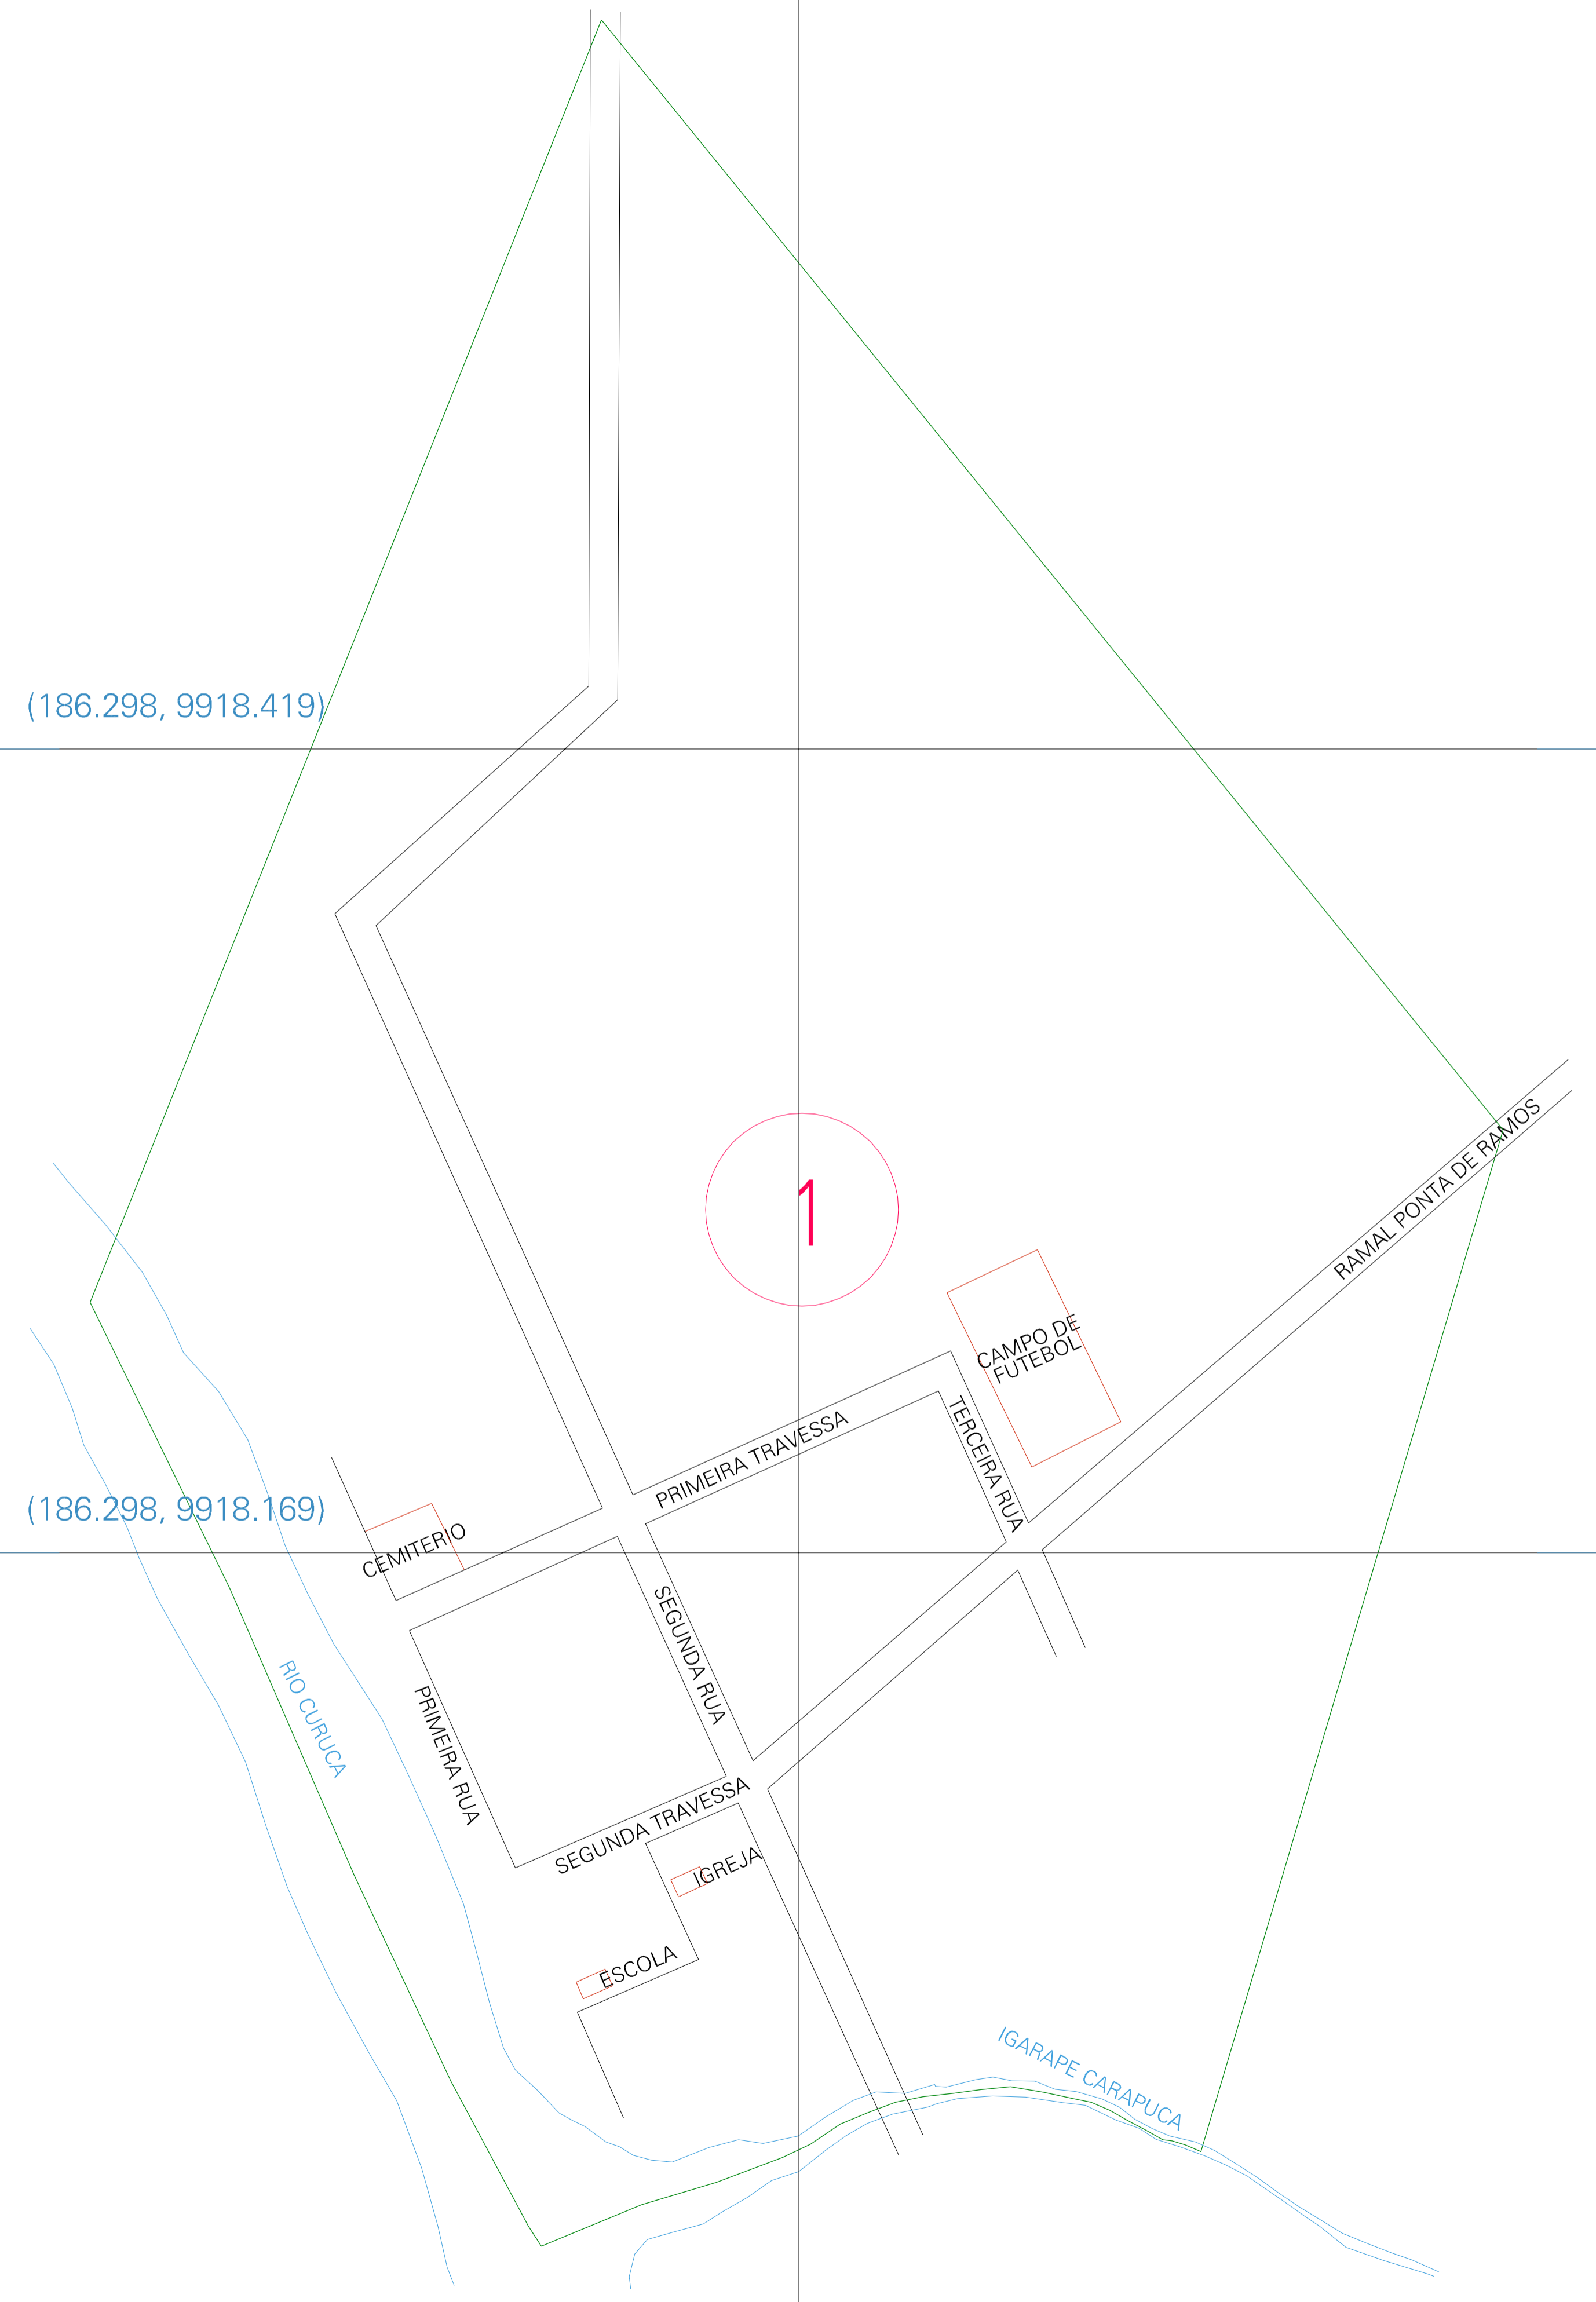

(186.298, 9918.419)

(186.798, 9918.419)

(186.298, 9918.169)

(186.798, 9918.169)

ESTADO DO PARA
 Município: 15.02905
 CURUÇÁ
 Folha : 01 - 01

Arquivo: 150290540.dgn
 Limites(km): (186.048, 9917.919) - (187.048, 9918.669)

LEGENDA

LIMITES

- Município ou Perímetro Urbano
- Distrito
- Subdistrito, RA, Zona ou similar
- Bairro ou similar
- Sector Censitário

CODIGOS

- Distrito (cod. do município + cod. do distrito)
- Subdistrito (cod. do distrito + cod. do subdistrito)
- Bairro (cod. do bairro no município)
- Sector (número do sector no distrito ou subdistrito)

Articulação de Folhas

Cartograma Folha A1

MAPA URBANO DIGITAL
 FOLHA A1

CENSO AGROPECUARIO 2006
 CONTAGEM DA POPULAÇÃO 2007
 Data de Impressão: 18.07.07