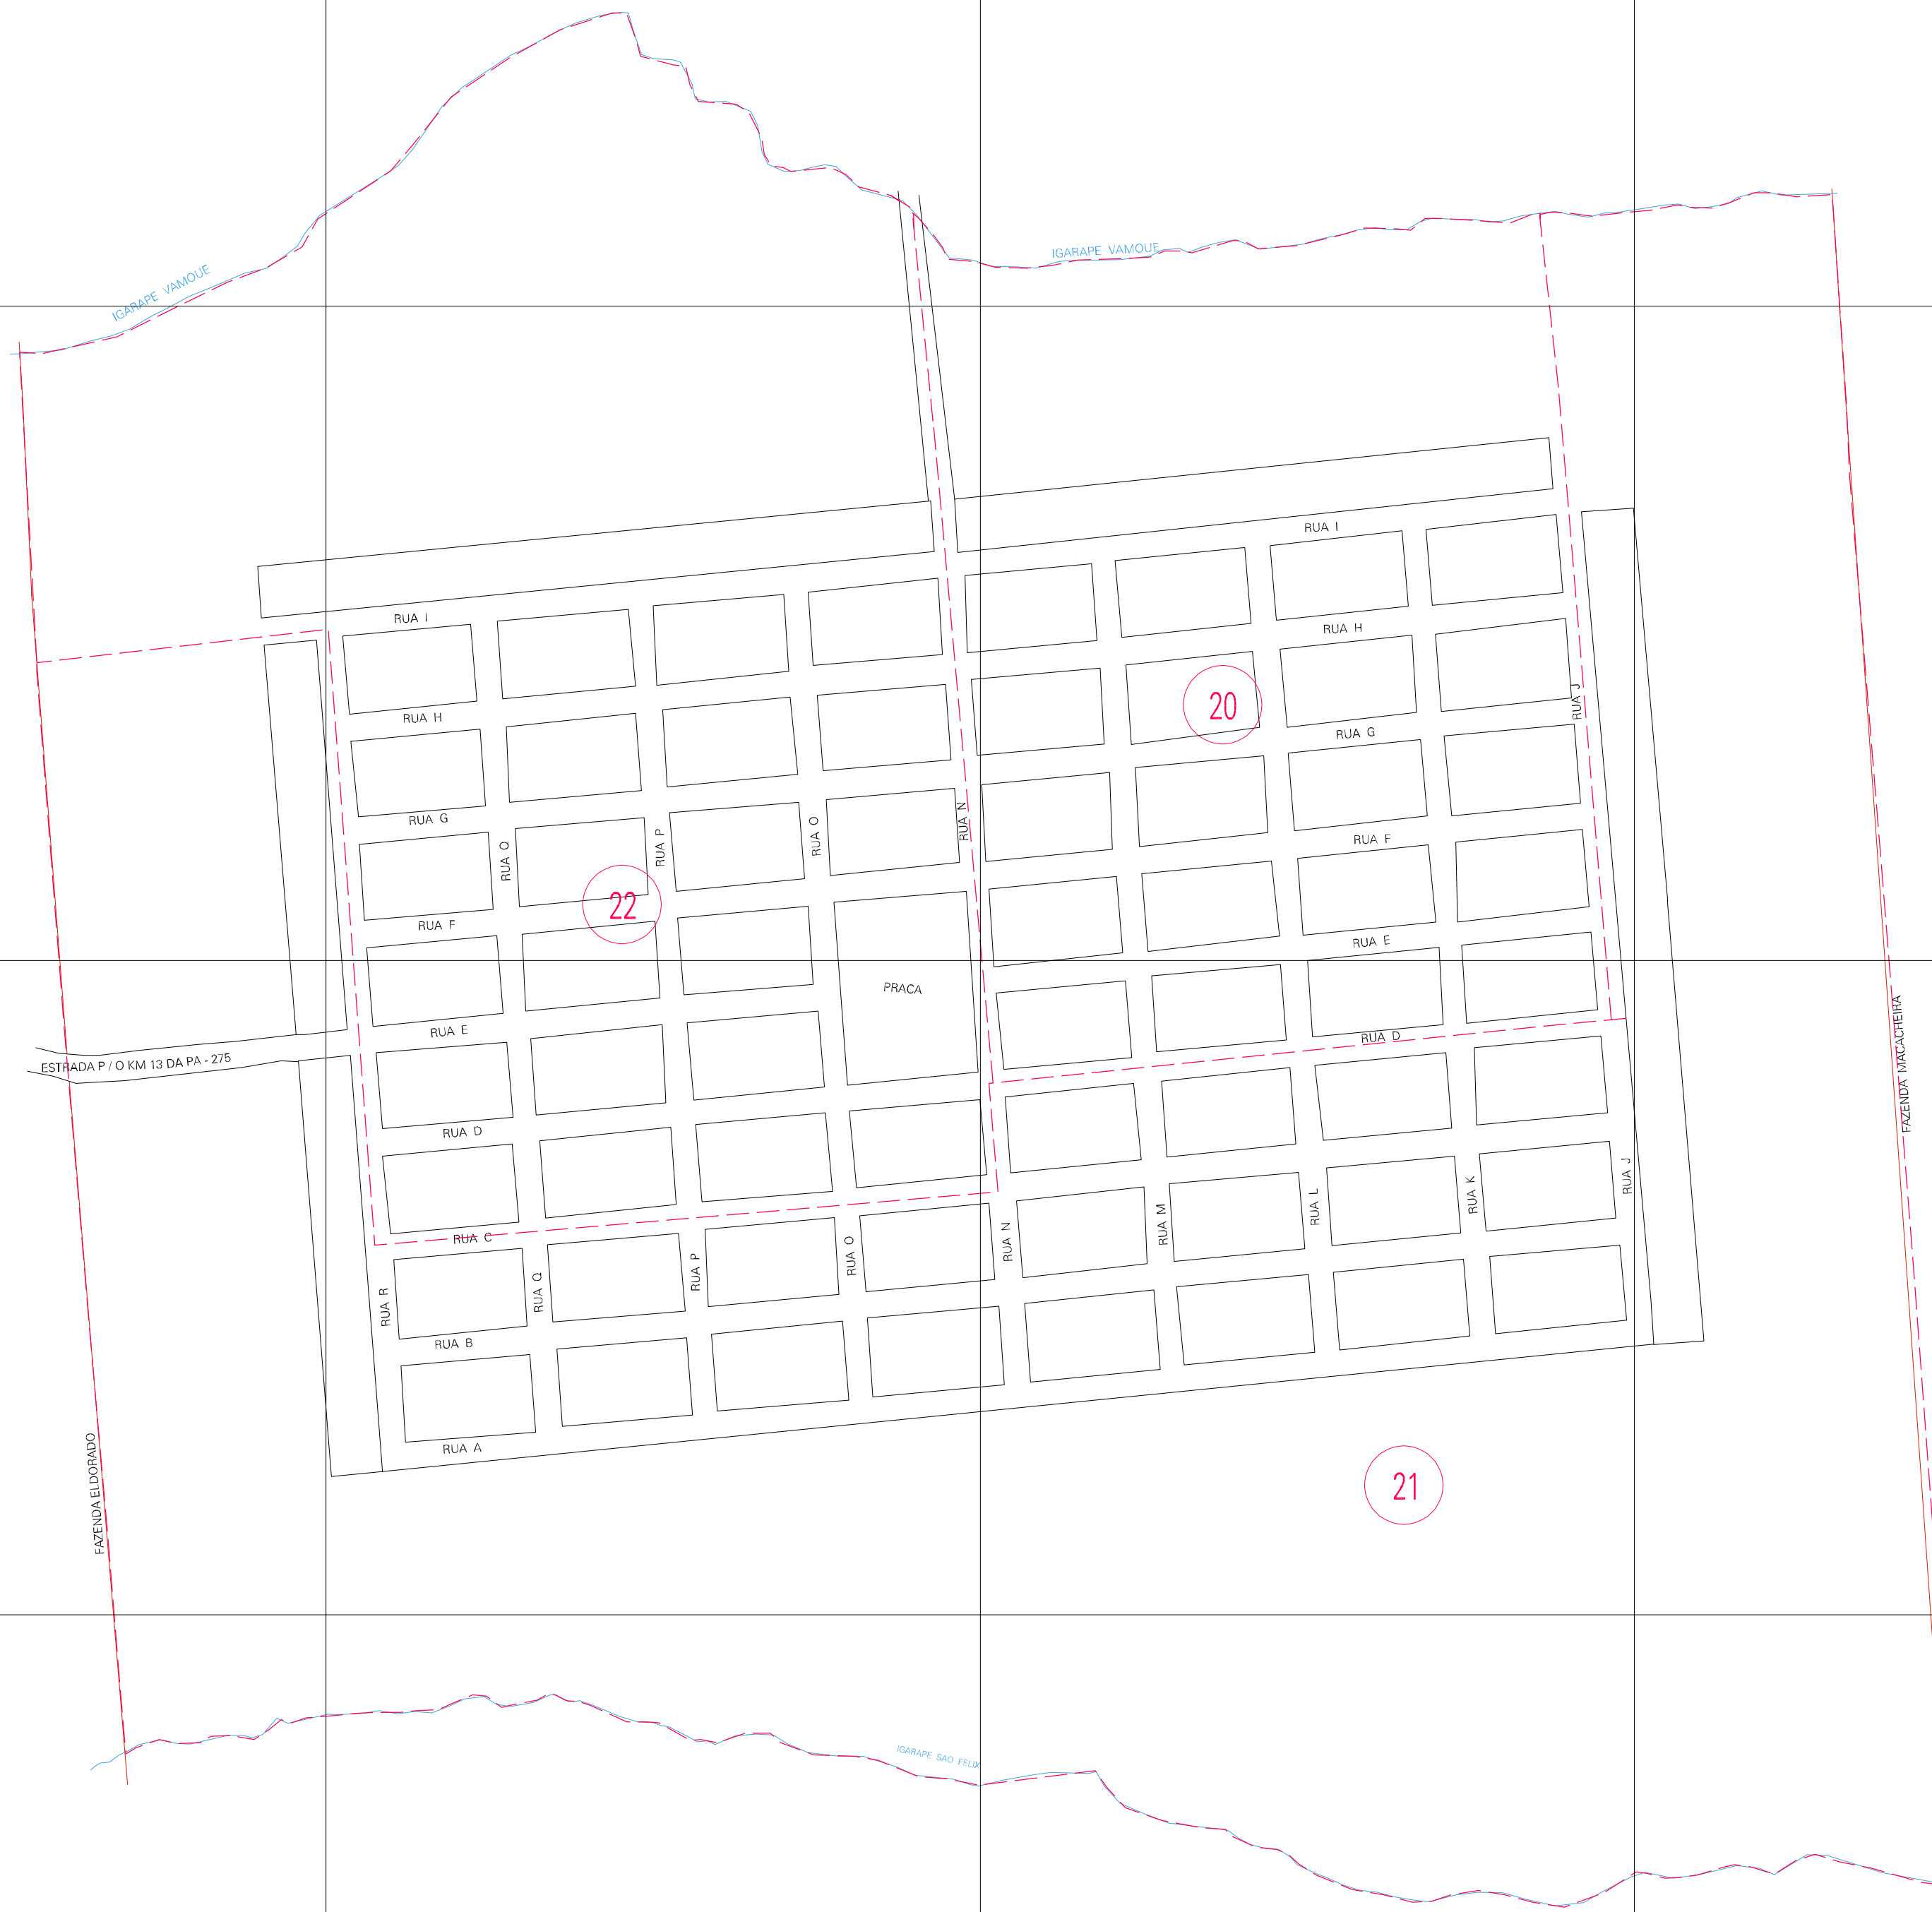

(671.443, 9317.21)

(673.443, 9317.21)

(671.443, 9316.21)

(673.443, 9316.21)

ESTADO DO PARA
Município: 15.02954
ELDORADO DOS CARAJÁS
Folha : 01 - 01

1. **LEGENDA**
2. **LIMITES**
3. Município ou Perimetro Urbano
   - - - Distrito
   - - - Subdistrito, RA, Zona ou similar
   - - - Bairro ou similar
   - - - Setor Censitário
4. **CODIGOS**
- 22306.05 Distrito (cod. do município + cod. do distrito)
  - 05.08 Subdistrito (cod. do distrito + cod. do subdistrito)
  - 003 Bairro (cod. do bairro no município)
  - 25 Setor (número do setor no distrito ou subdistrito)

MAPA URBANO DIGITAL
FOLHA A1