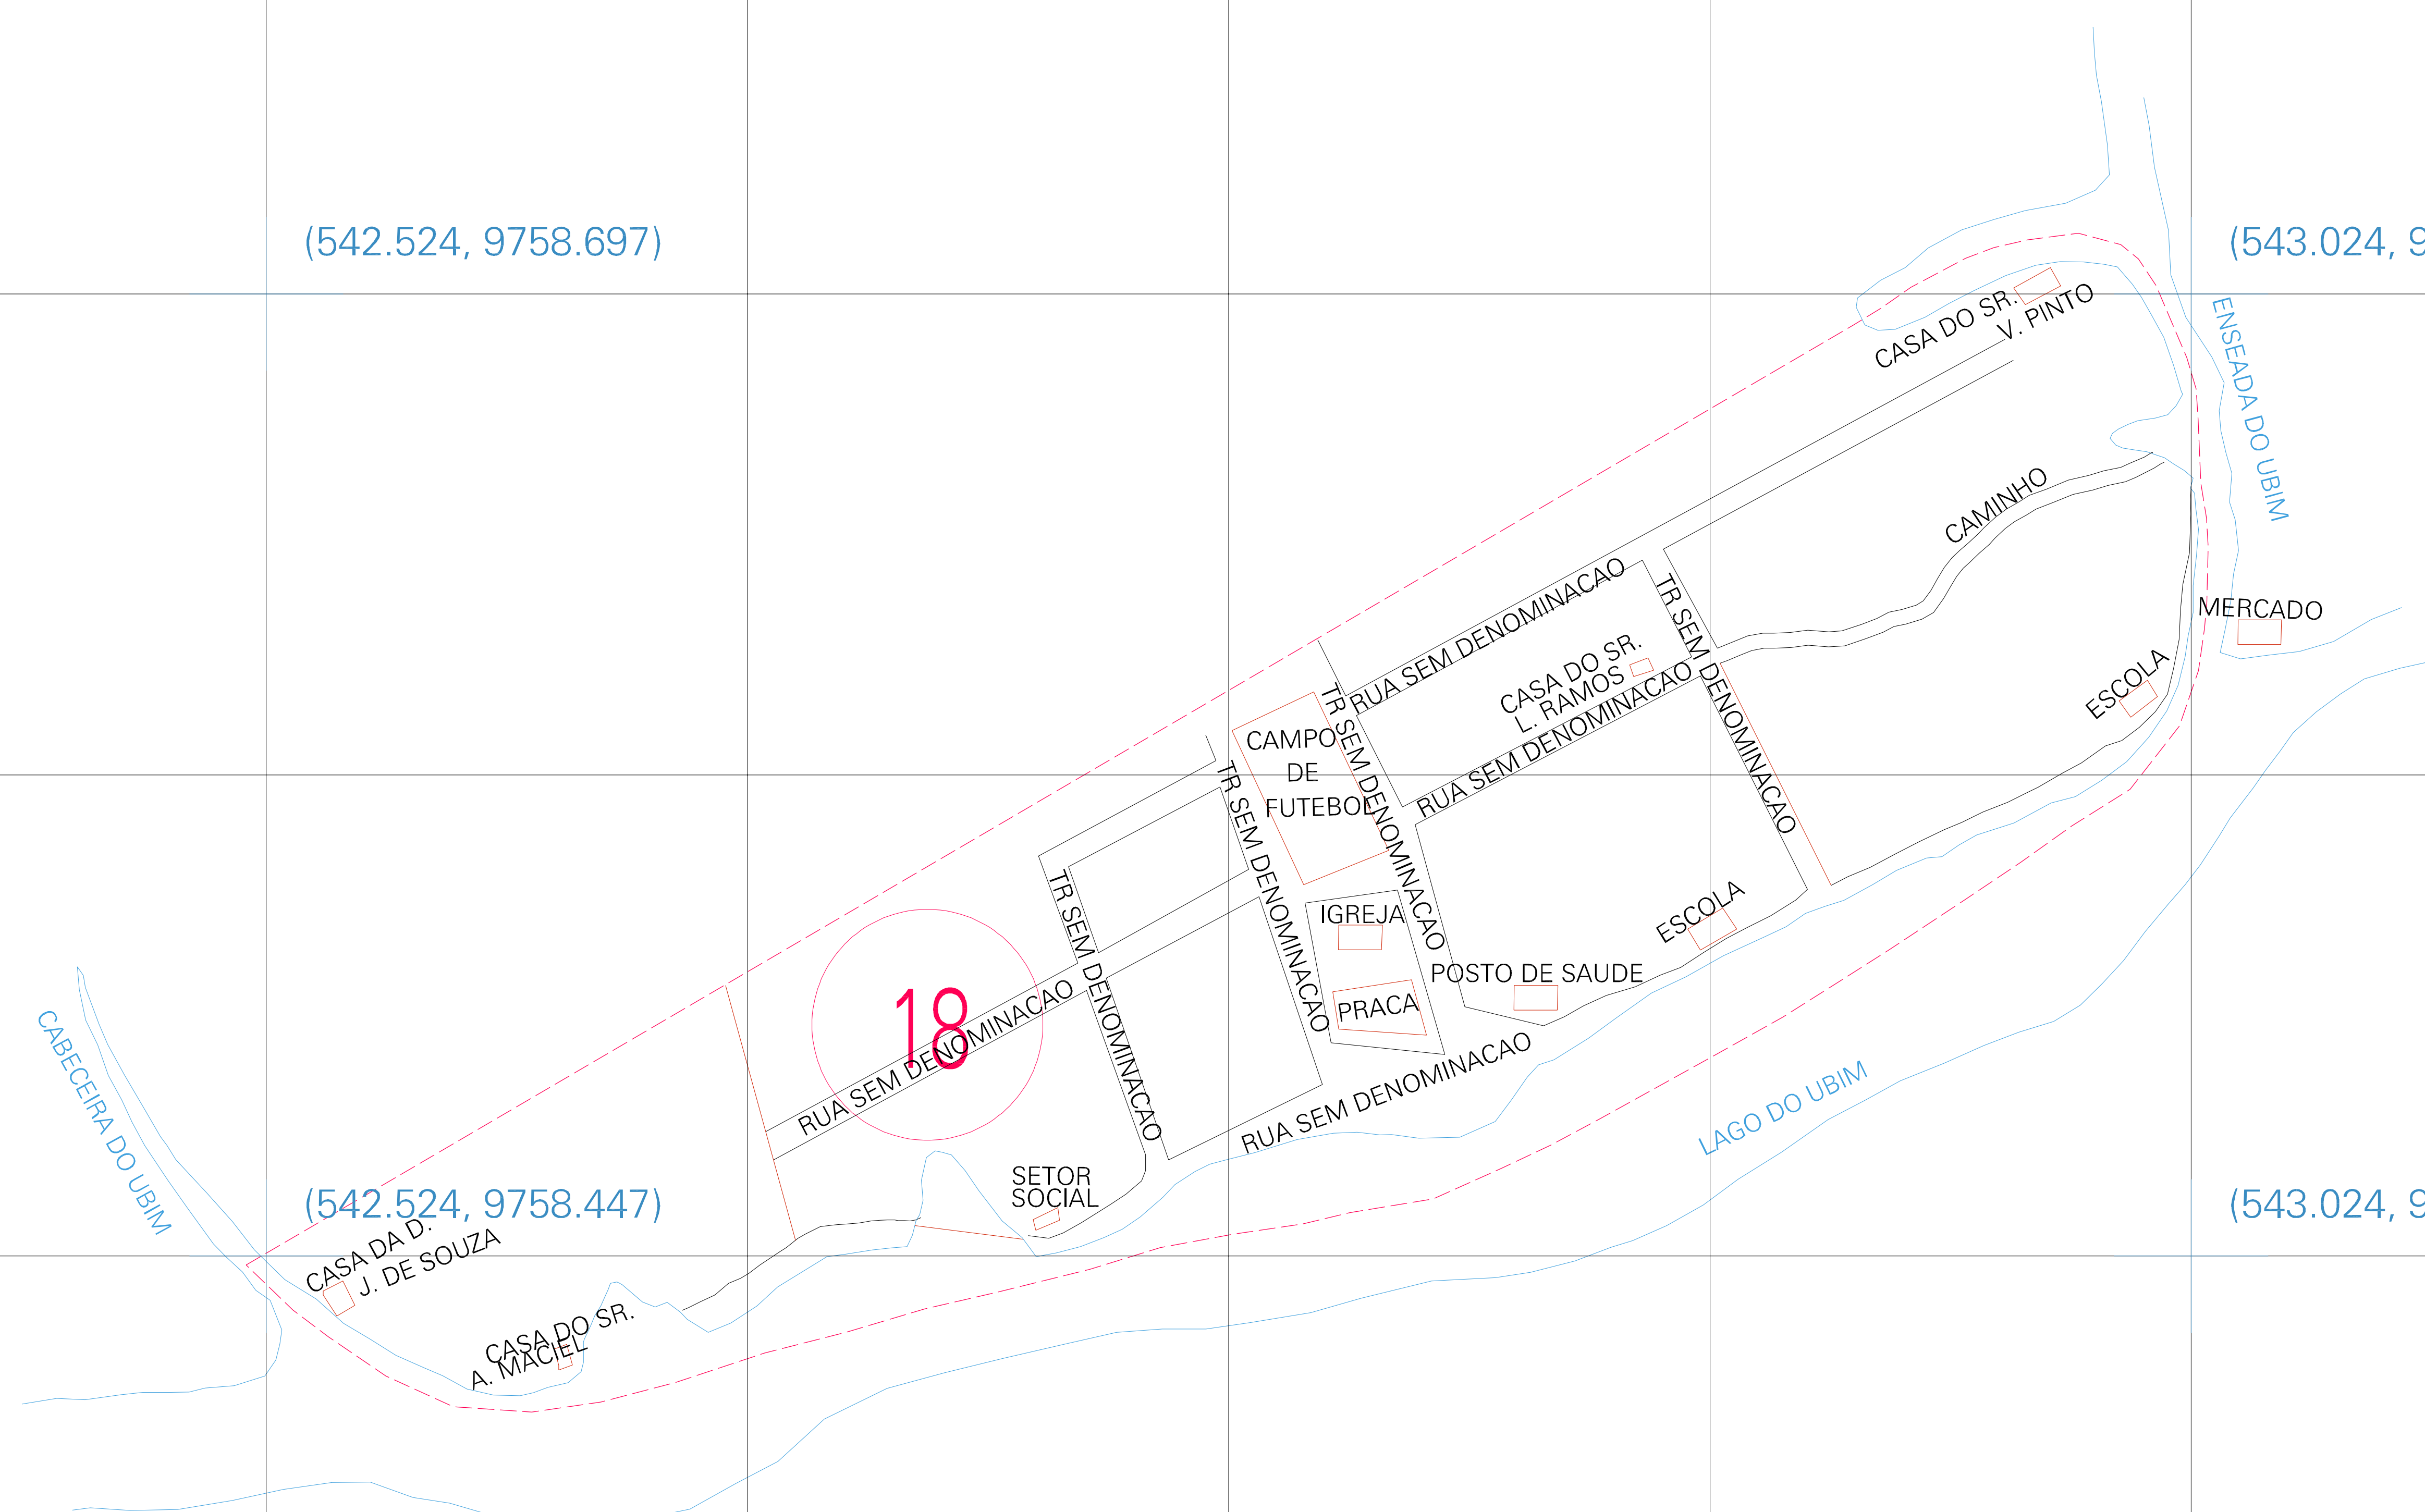

(542.524, 9758.697)

(543.024, 9758.697)

(542.524, 9758.447)

(543.024, 9758.447)

ESTADO DO PARA  
 Município: 15.03002  
 FARO  
 Folha : 01 - 01  
 Arquivo: 150300200002.dgn  
 Limites(km): (542.399, 9758.322) - (543.149, 9758.822)

- LEGENDA**
- LIMITES**
- Município ou Perímetro Urbano
  - Distrito
  - Subdistrito, RA, Zona ou similar
  - Bairro ou similar
  - Sector Constituído
- CODIGOS**
- 22306.05 Distrito (cod. do município + cod. do distrito)
  - 06.06 Subdistrito (cod. do distrito + cod. do subdistrito)
  - 003 Bairro (cod. do bairro no município)
  - 25 Sector (número do setor no distrito ou subdistrito)

**MAPA URBANO DIGITAL**  
**FOLHA A1**