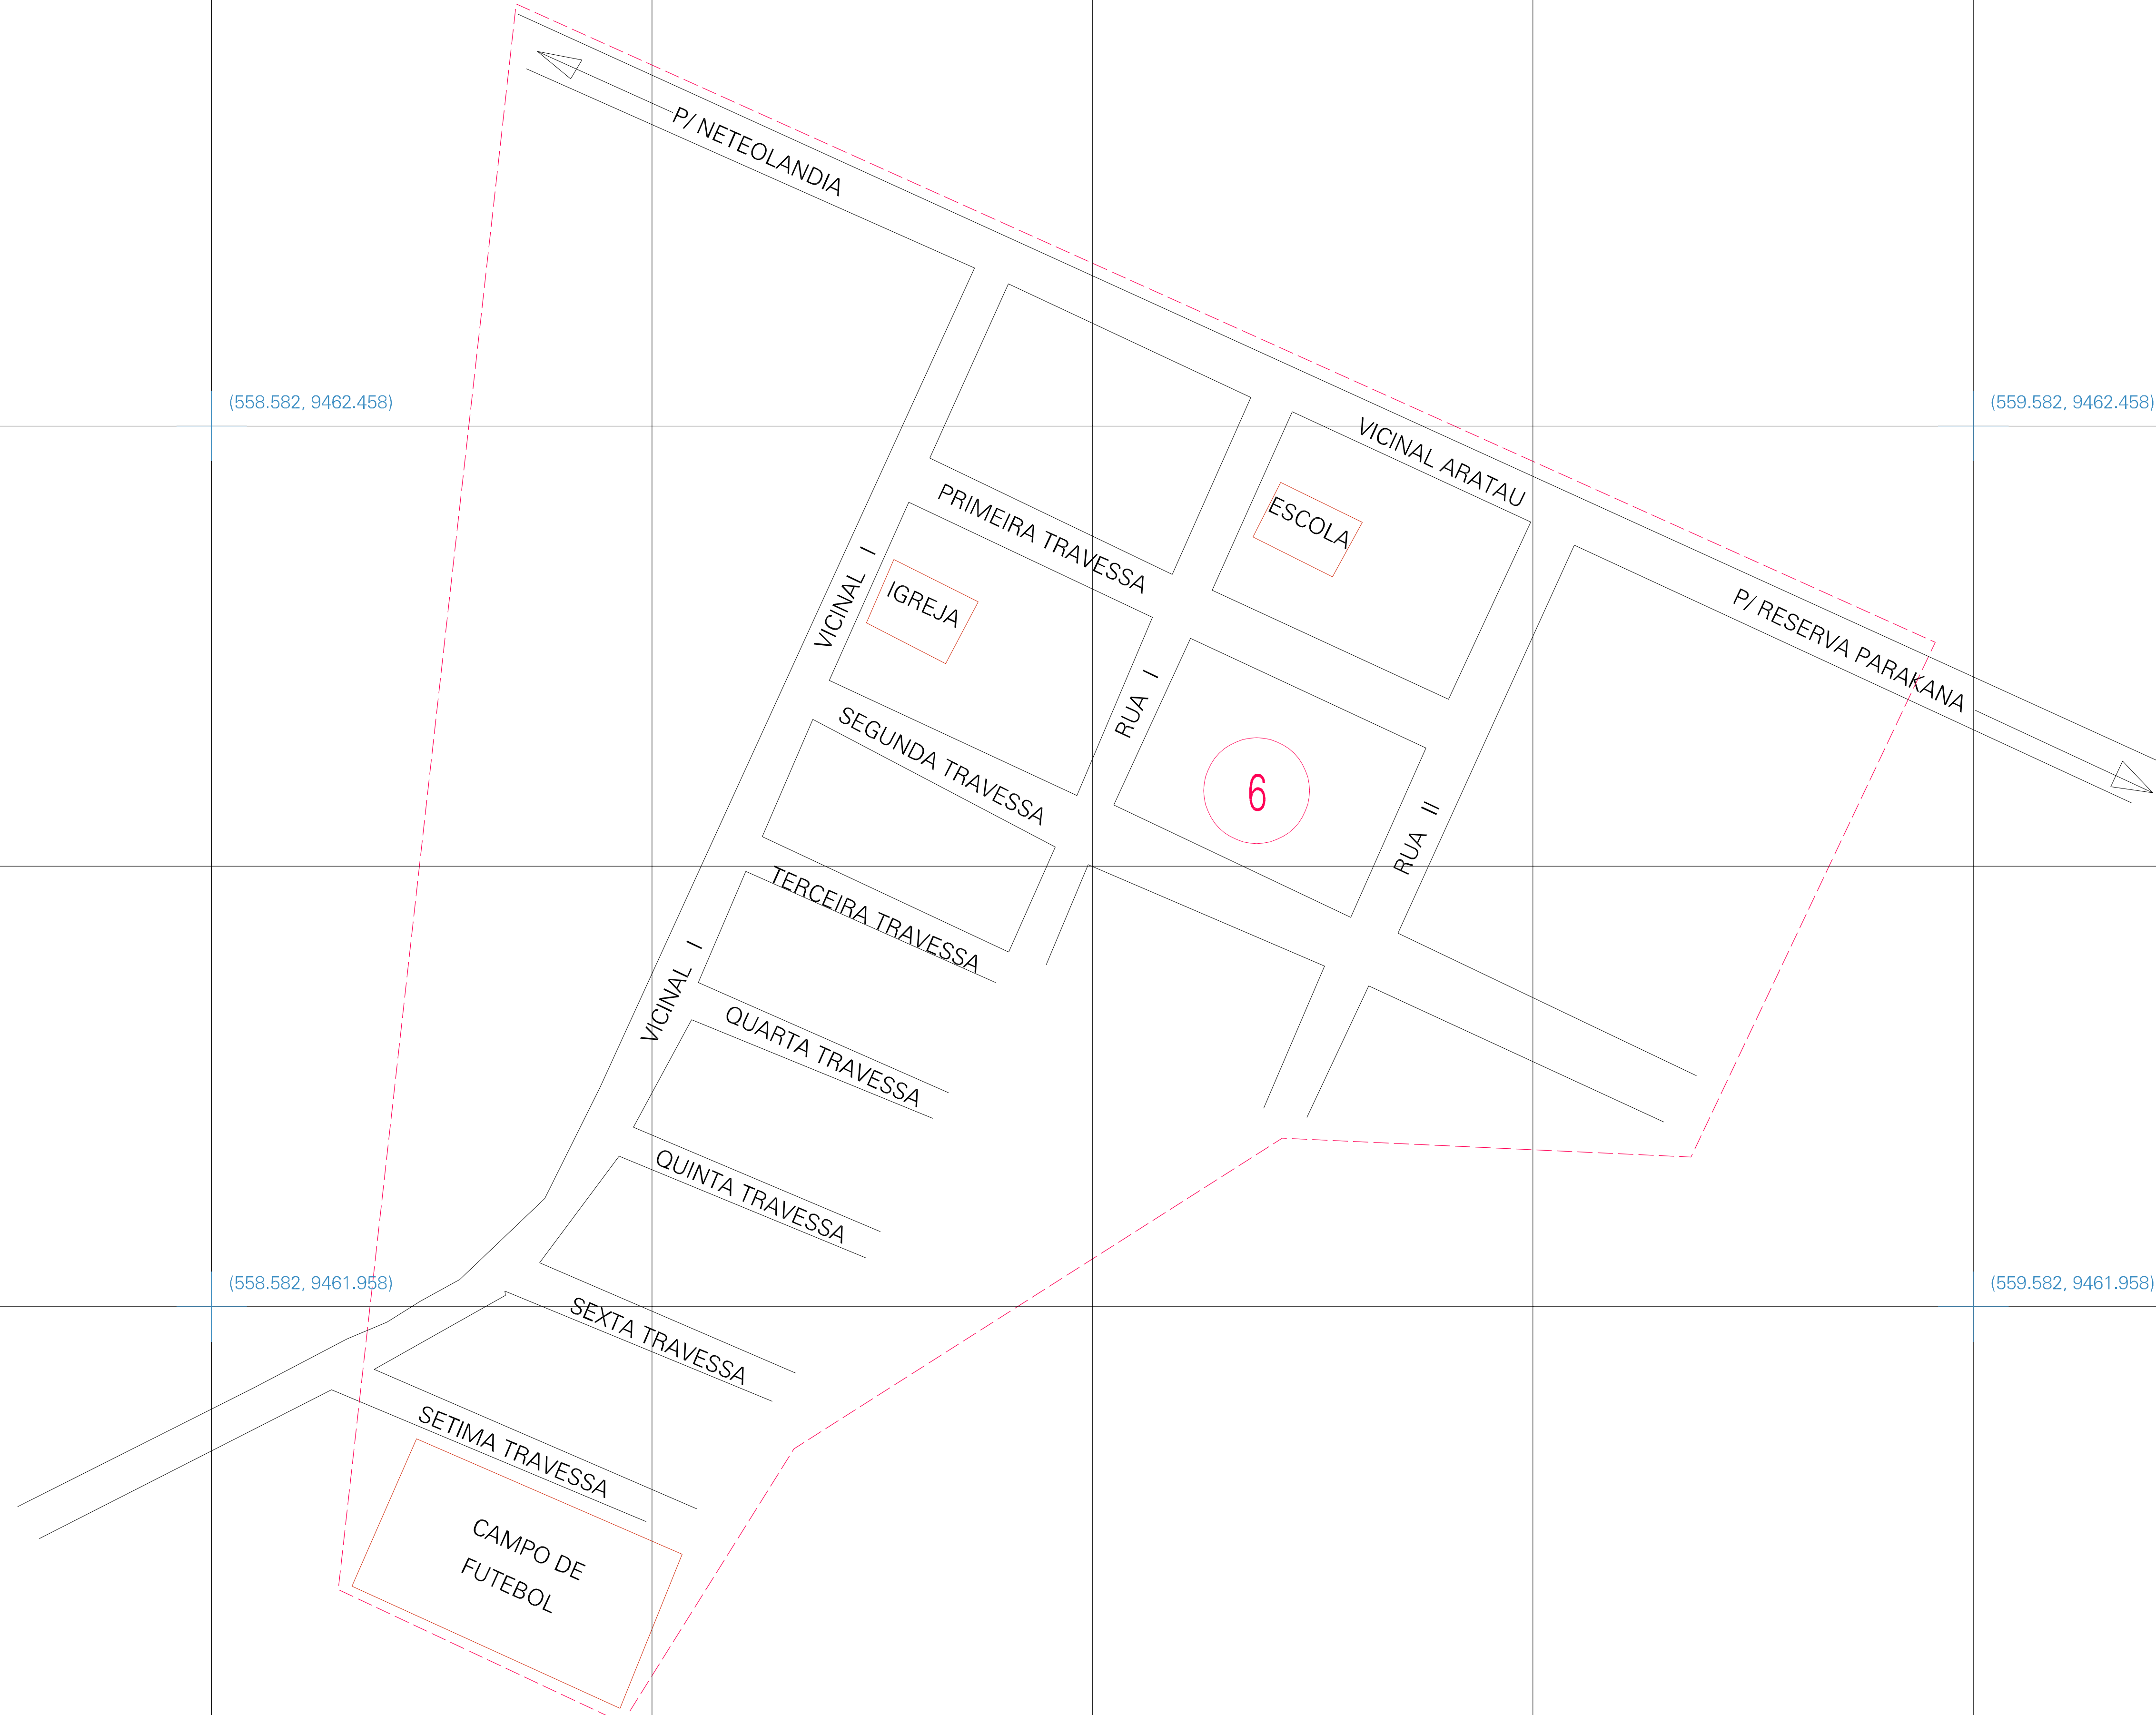

(558.582, 9462.458)

(559.582, 9462.458)

(558.582, 9461.958)

(559.582, 9461.958)

ESTADO DO PARA
 Município: 15.05064
 NOVO REPARTIMENTO
 Folha : 01 - 01
 Arquivo: 150506400009.dgn
 Limites(km): (558.332, 9461.708) - (559.832, 9462.708)

- LEGENDA**
- LIMITES**
- Município ou Perímetro Urbano
 - Distrito
 - Subdistrito, RA, Zona ou similar
 - Bairro ou similar
 - Setor Censitário
- CODIGOS**
- 22306.05 Distrito (cod. do município + cod. do distrito)
 - 05.06 Subdistrito (cod. do distrito + cod. do subdistrito)
 - 003 Bairro (cod. do bairro no município)
 - 25 Setor (número do setor no distrito ou subdistrito)