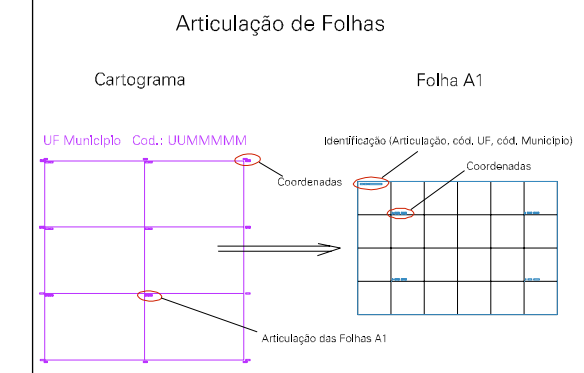

ESCOLA

CAMPO DE FUTEBOL

VICINAL SANTA FE

16

ESTADO DO PARA
Município: 15.05064
NOVO REPARTIMENTO
Folha : 01 - 01

Arquivo: 150506400013.dgn
Limites(km): (576.962, 9520.121) - (577.712, 9520.621)

LEGENDA

- LIMITES
- Município ou Perímetro Urbano
 - Distrito
 - Subdistrito, RA, Zona ou similar
 - Bairro ou similar
 - Sector Censitário
- CODIGOS
- 22306.05 Distrito (cod. do município + cod. do distrito)
 - 06.06 Subdistrito (cod. do distrito + cod. do subdistrito)
 - 003 Bairro (cod. do bairro no município)
 - 25 Sector (número do setor no distrito ou subdistrito)

MAPA URBANO DIGITAL
FOLHA A1