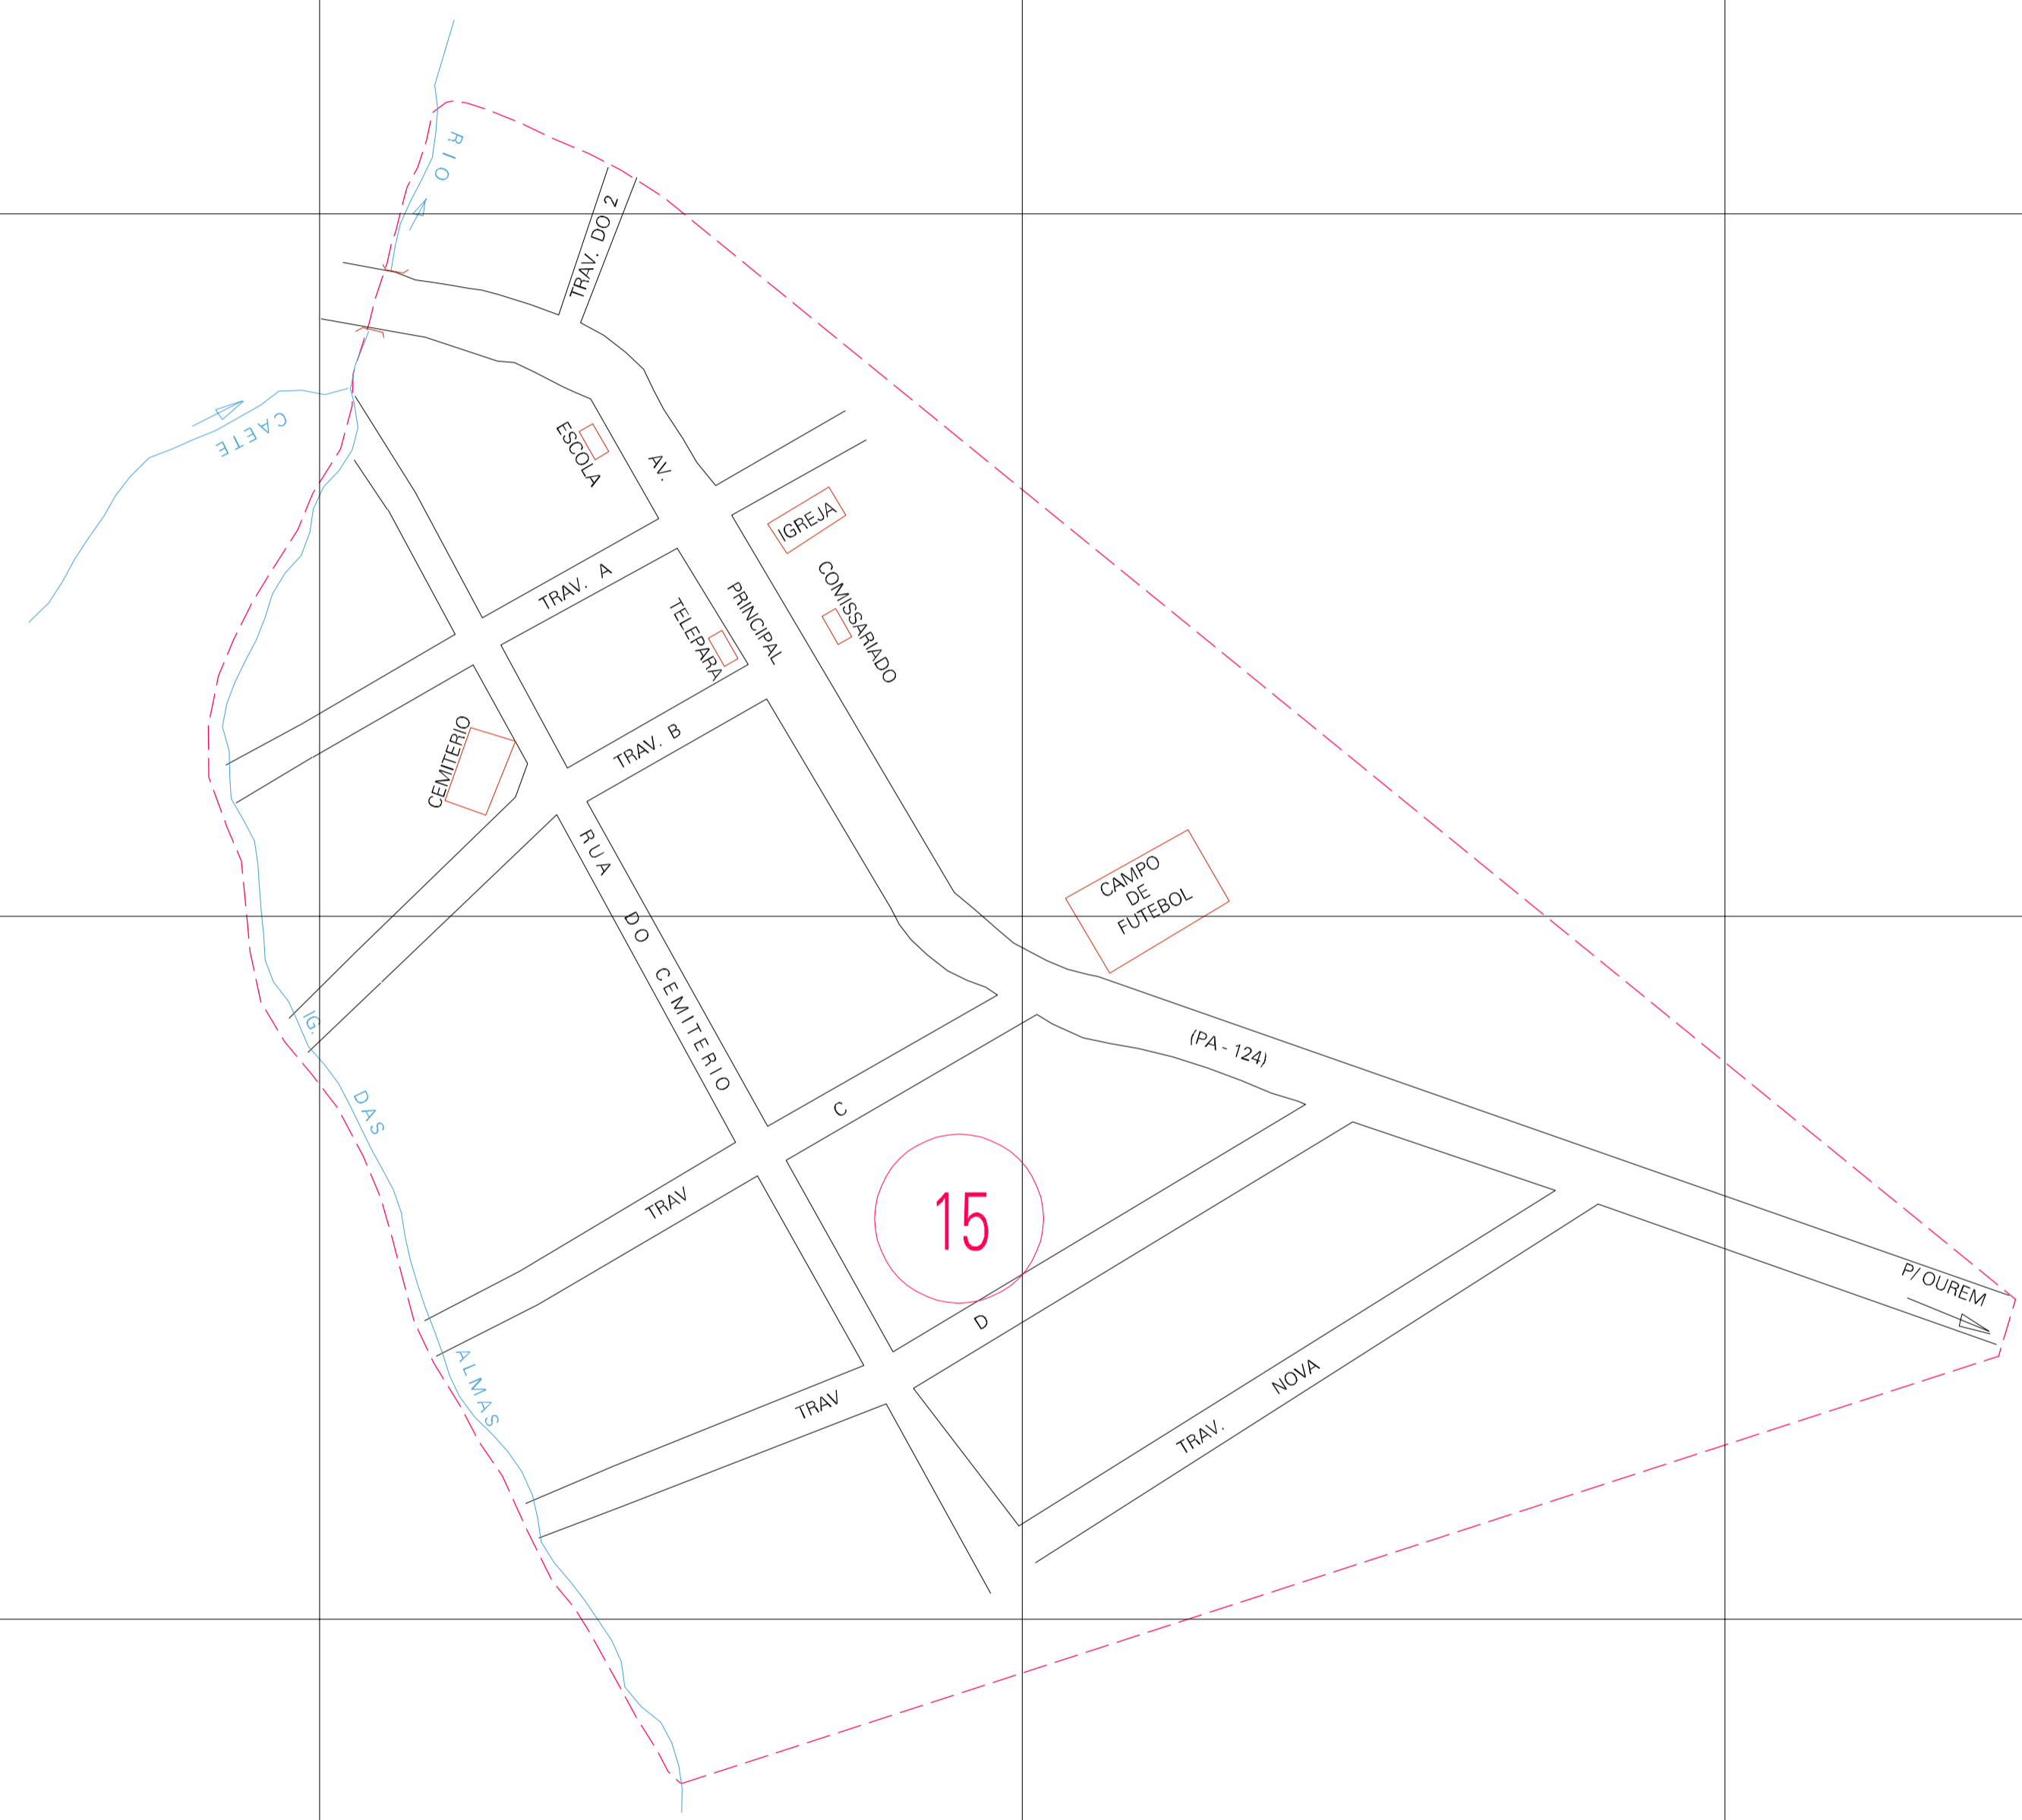

(256.707, 9845.835)

(257.707, 9845.835)

(256.707, 9845.335)

(257.707, 9845.335)

ESTADO DO PARA
 Município: 15.05403
 OURÉM
 Folha : 01 - 01

Arquivo: 150540300006.dgn
 Limites(km): (256.457, 9845.085) - (257.957, 9846.085)

- LEGENDA**
- LIMITES**
- Município ou Perímetro Urbano
 - - - Distrito
 - - - Subdistrito, RA, Zona ou similar
 - - - Bairro ou similar
 - - - Setor Censitário
- CODIGOS**
- 22306.05 Distrito (cod. do município + cod. do distrito)
 - 05.06 Subdistrito (cod. do distrito + cod. do subdistrito)
 - 003 Bairro (cod. do bairro no município)
 - 25 Setor (número do setor no distrito ou subdistrito)