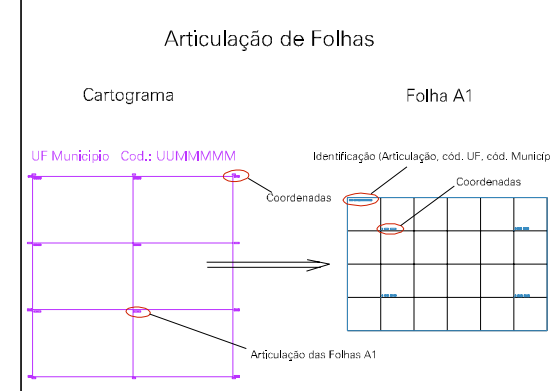

(263.75, 9829)

(265.75, 9829)

(263.75, 9828)

(265.75, 9828)

ESTADO DO PARA  
 Município: 15.05403  
 OURÉM  
 Folha : 01 - 01

Arquivo: 1505403.dgn  
 Limites(km): (263.75, 9827.5) - (266.25, 9829.5)

- LEGENDA**
- LIMITES**
- Município ou Perímetro Urbano
  - Distrito
  - Subdistrito, RA, Zona ou similar
  - Bairro ou similar
  - Setor Censitário
- CODIGOS**
- 22306.05 Distrito (cod. do município + cod. do distrito)
  - 05.08 Subdistrito (cod. do distrito + cod. do subdistrito)
  - 003 Bairro (cod. do bairro no município)
  - 25 Setor (número do setor no distrito ou subdistrito)

**MAPA URBANO DIGITAL**  
**FOLHA A1**