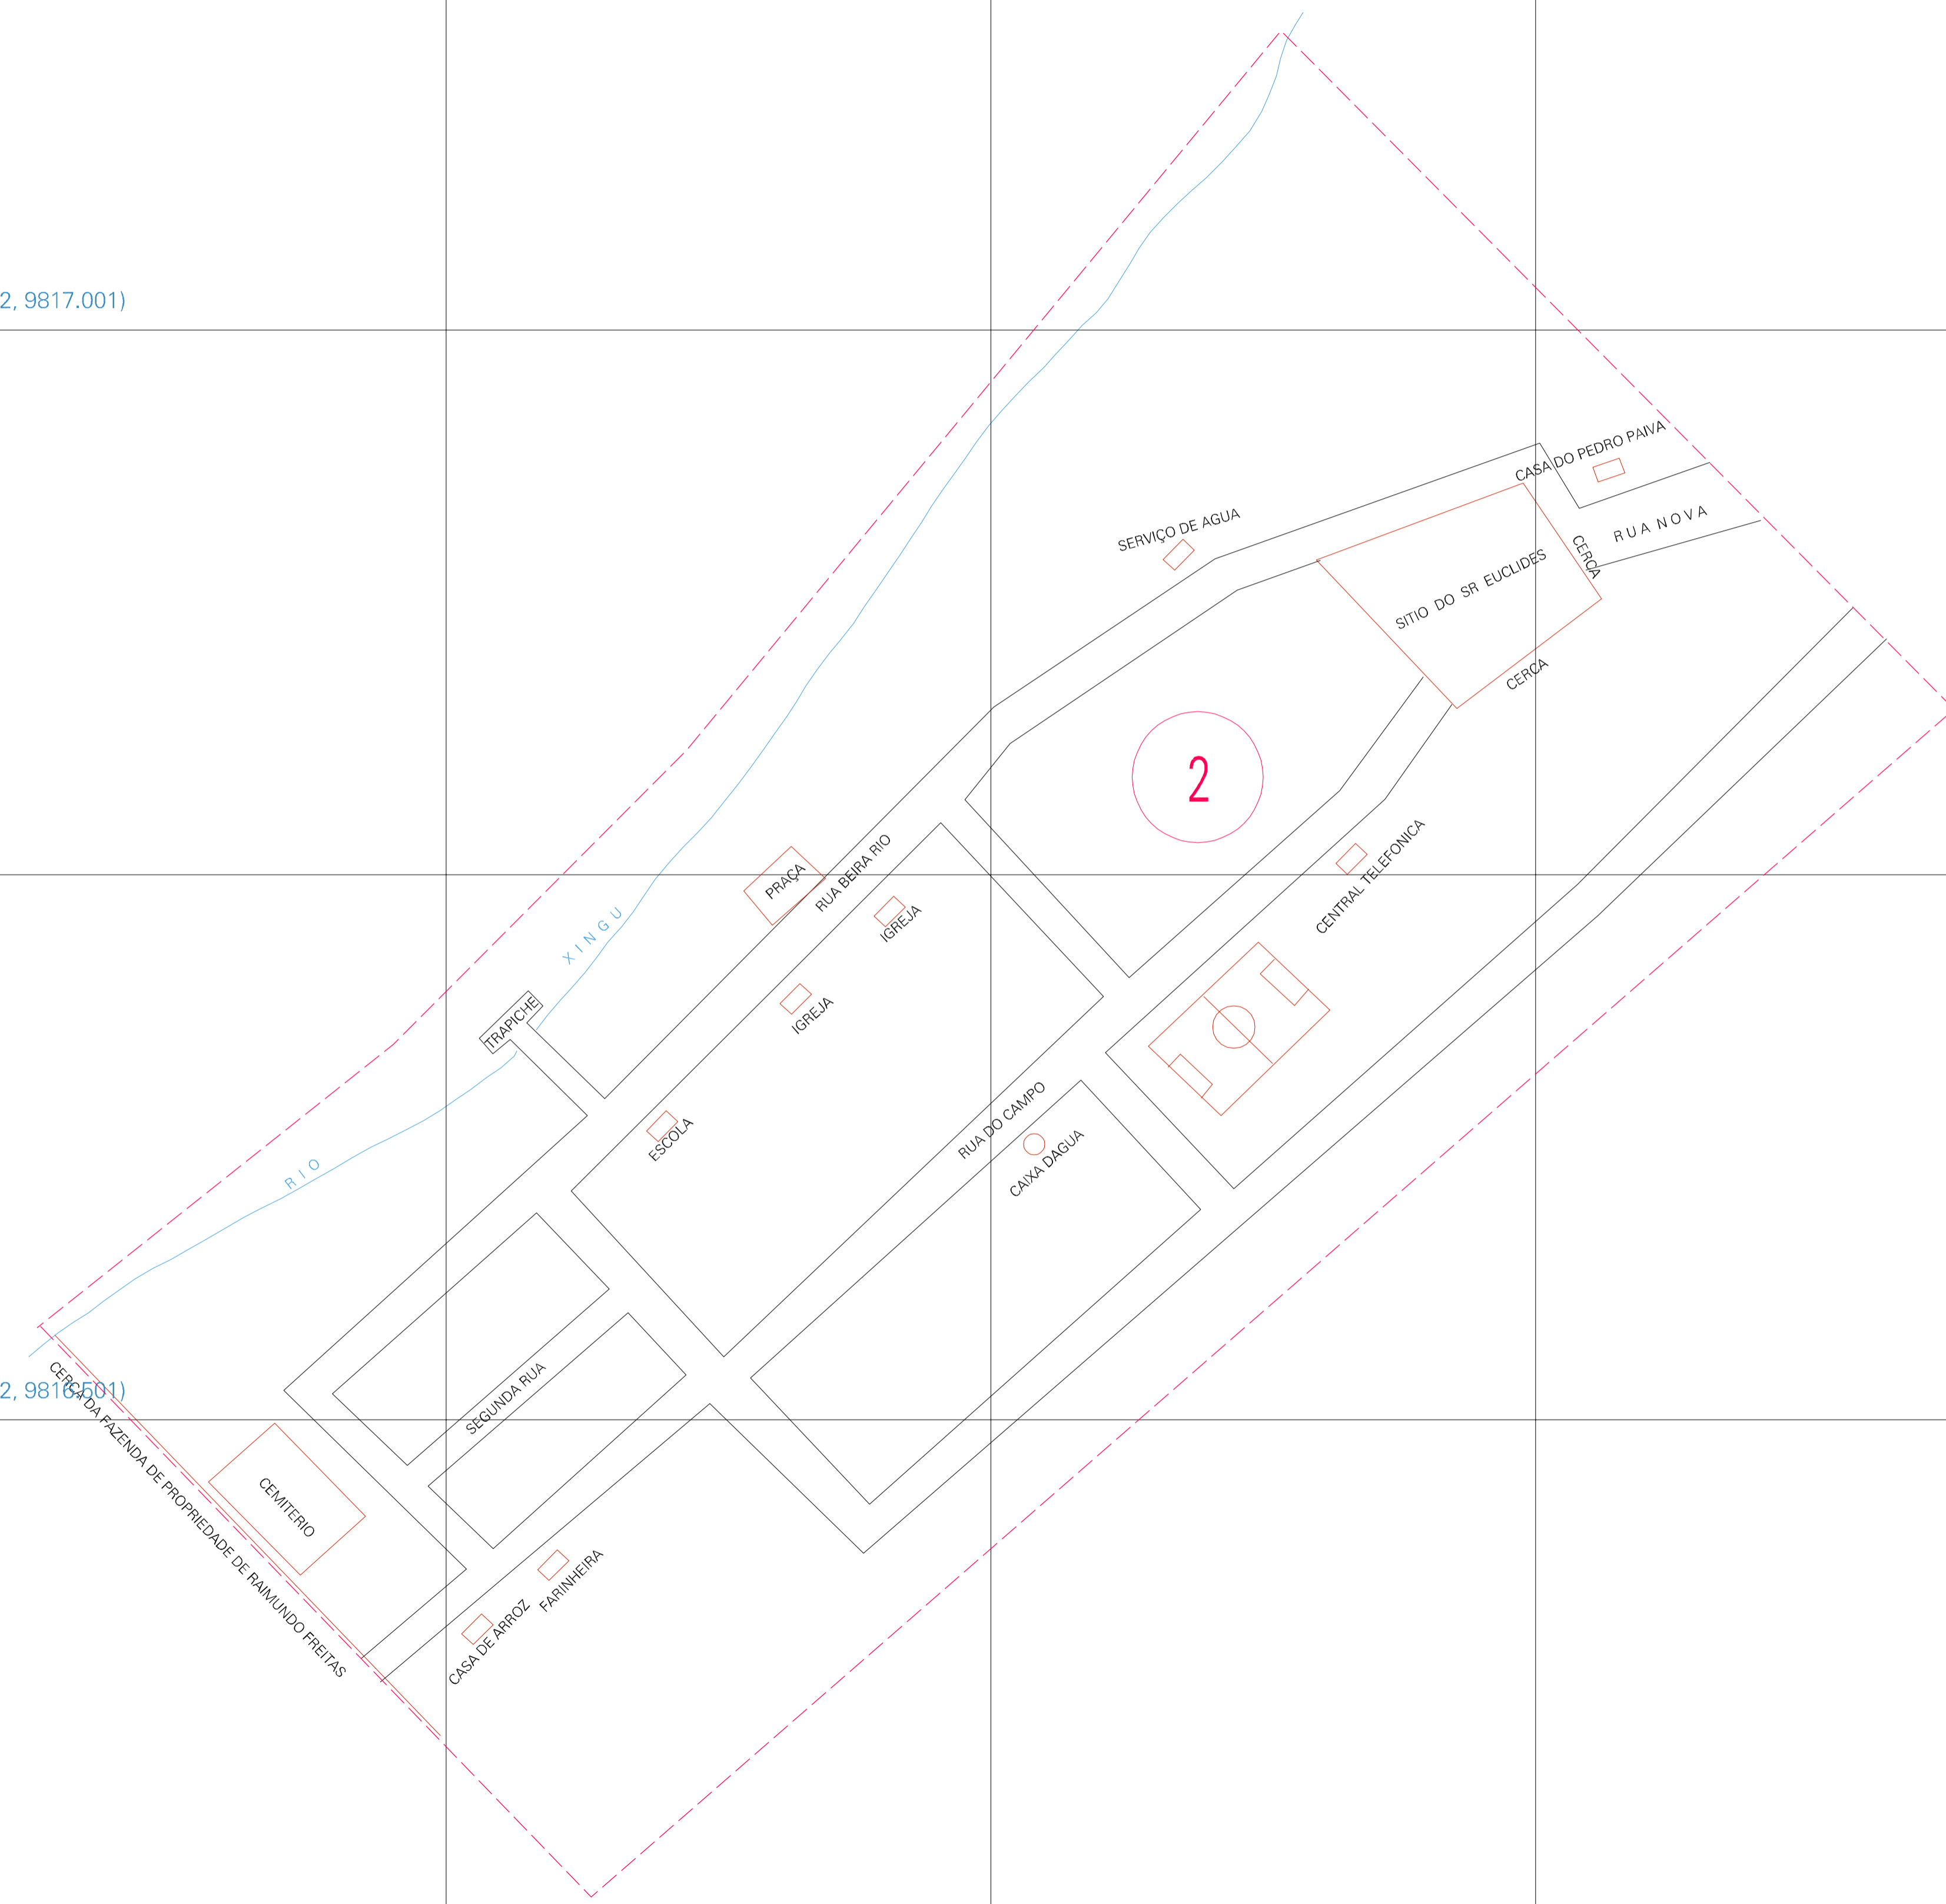

(738.962, 9817.001)

(739.962, 9817.001)

(738.962, 9816.501)

(739.962, 9816.501)

ESTADO DO PARA
 Município: 15.05908
 PORTO DE MOZ
 Folha : 01 - 01
 Arquivo: 150590800001.dgn
 Limites(km): (738.712, 9816.251) - (740.212, 9817.251)

- LEGENDA**
- LIMITES**
- Município ou Perímetro Urbano
 - Distrito
 - Subdistrito, RA, Zona ou similar
 - Bairro ou similar
 - Sector Censitário
- CODIGOS**
- 22306.05 Distrito (cod. do município + cod. do distrito)
 - 05.06 Subdistrito (cod. do distrito + cod. do subdistrito)
 - 003 Bairro (cod. do bairro no município)
 - 25 Sector (número do sector no distrito ou subdistrito)