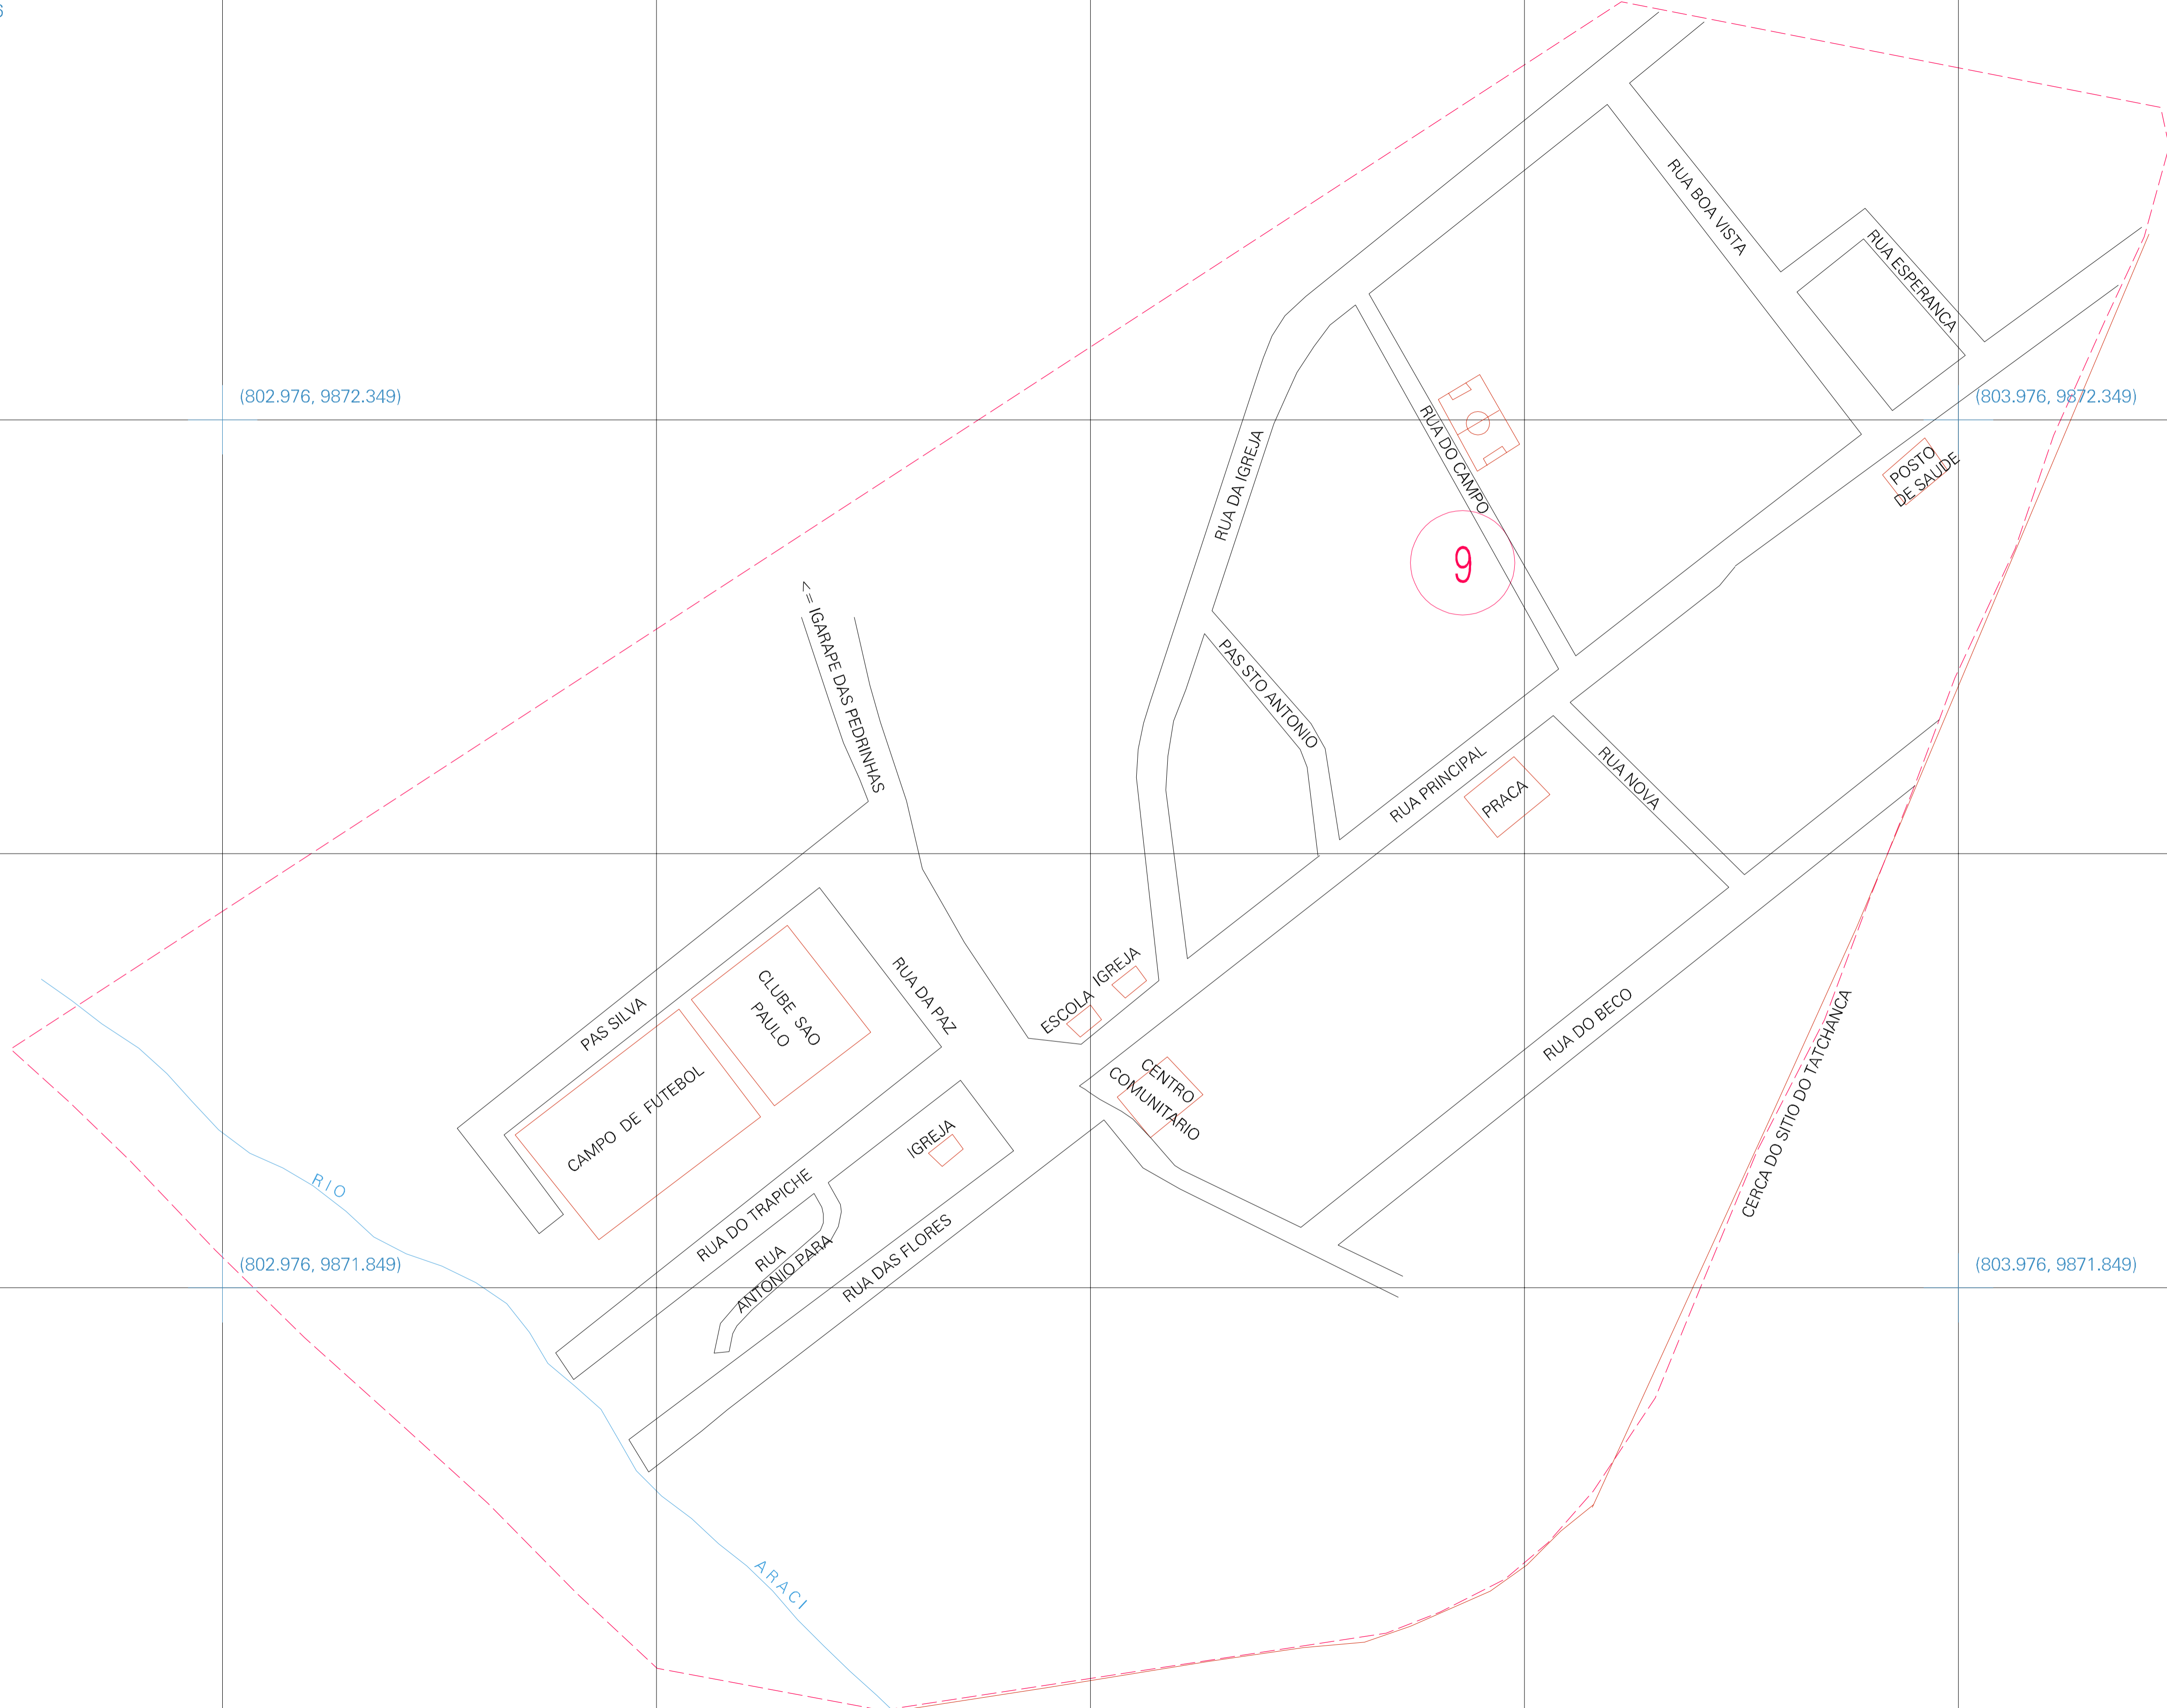

(802.976, 9872.349)

(803.976, 9872.349)

(802.976, 9871.849)

(803.976, 9871.849)

ESTADO DO PARÁ
 Município: 15.06351
 SANTA BÁRBARA DO PARÁ
 Folha : 01 - 01
 Arquivo: 150635100006.dgn
 Limites(km): (802.726, 9871.599) - (804.226, 9872.599)

- LEGENDA**
- LIMITES**
- Munícipio ou Perimetro Urbano
 - Distrito
 - Subdistrito, RA, Zona ou similar
 - Bairro ou similar
 - Sector Censitário
- CODIGOS**
- 22306.05 Distrito (cod. do município + cod. do distrito)
 - 05.06 Subdistrito (cod. do distrito + cod. do subdistrito)
 - 003 Bairro (cod. do bairro no município)
 - 25 Sector (número do sector no distrito ou subdistrito)