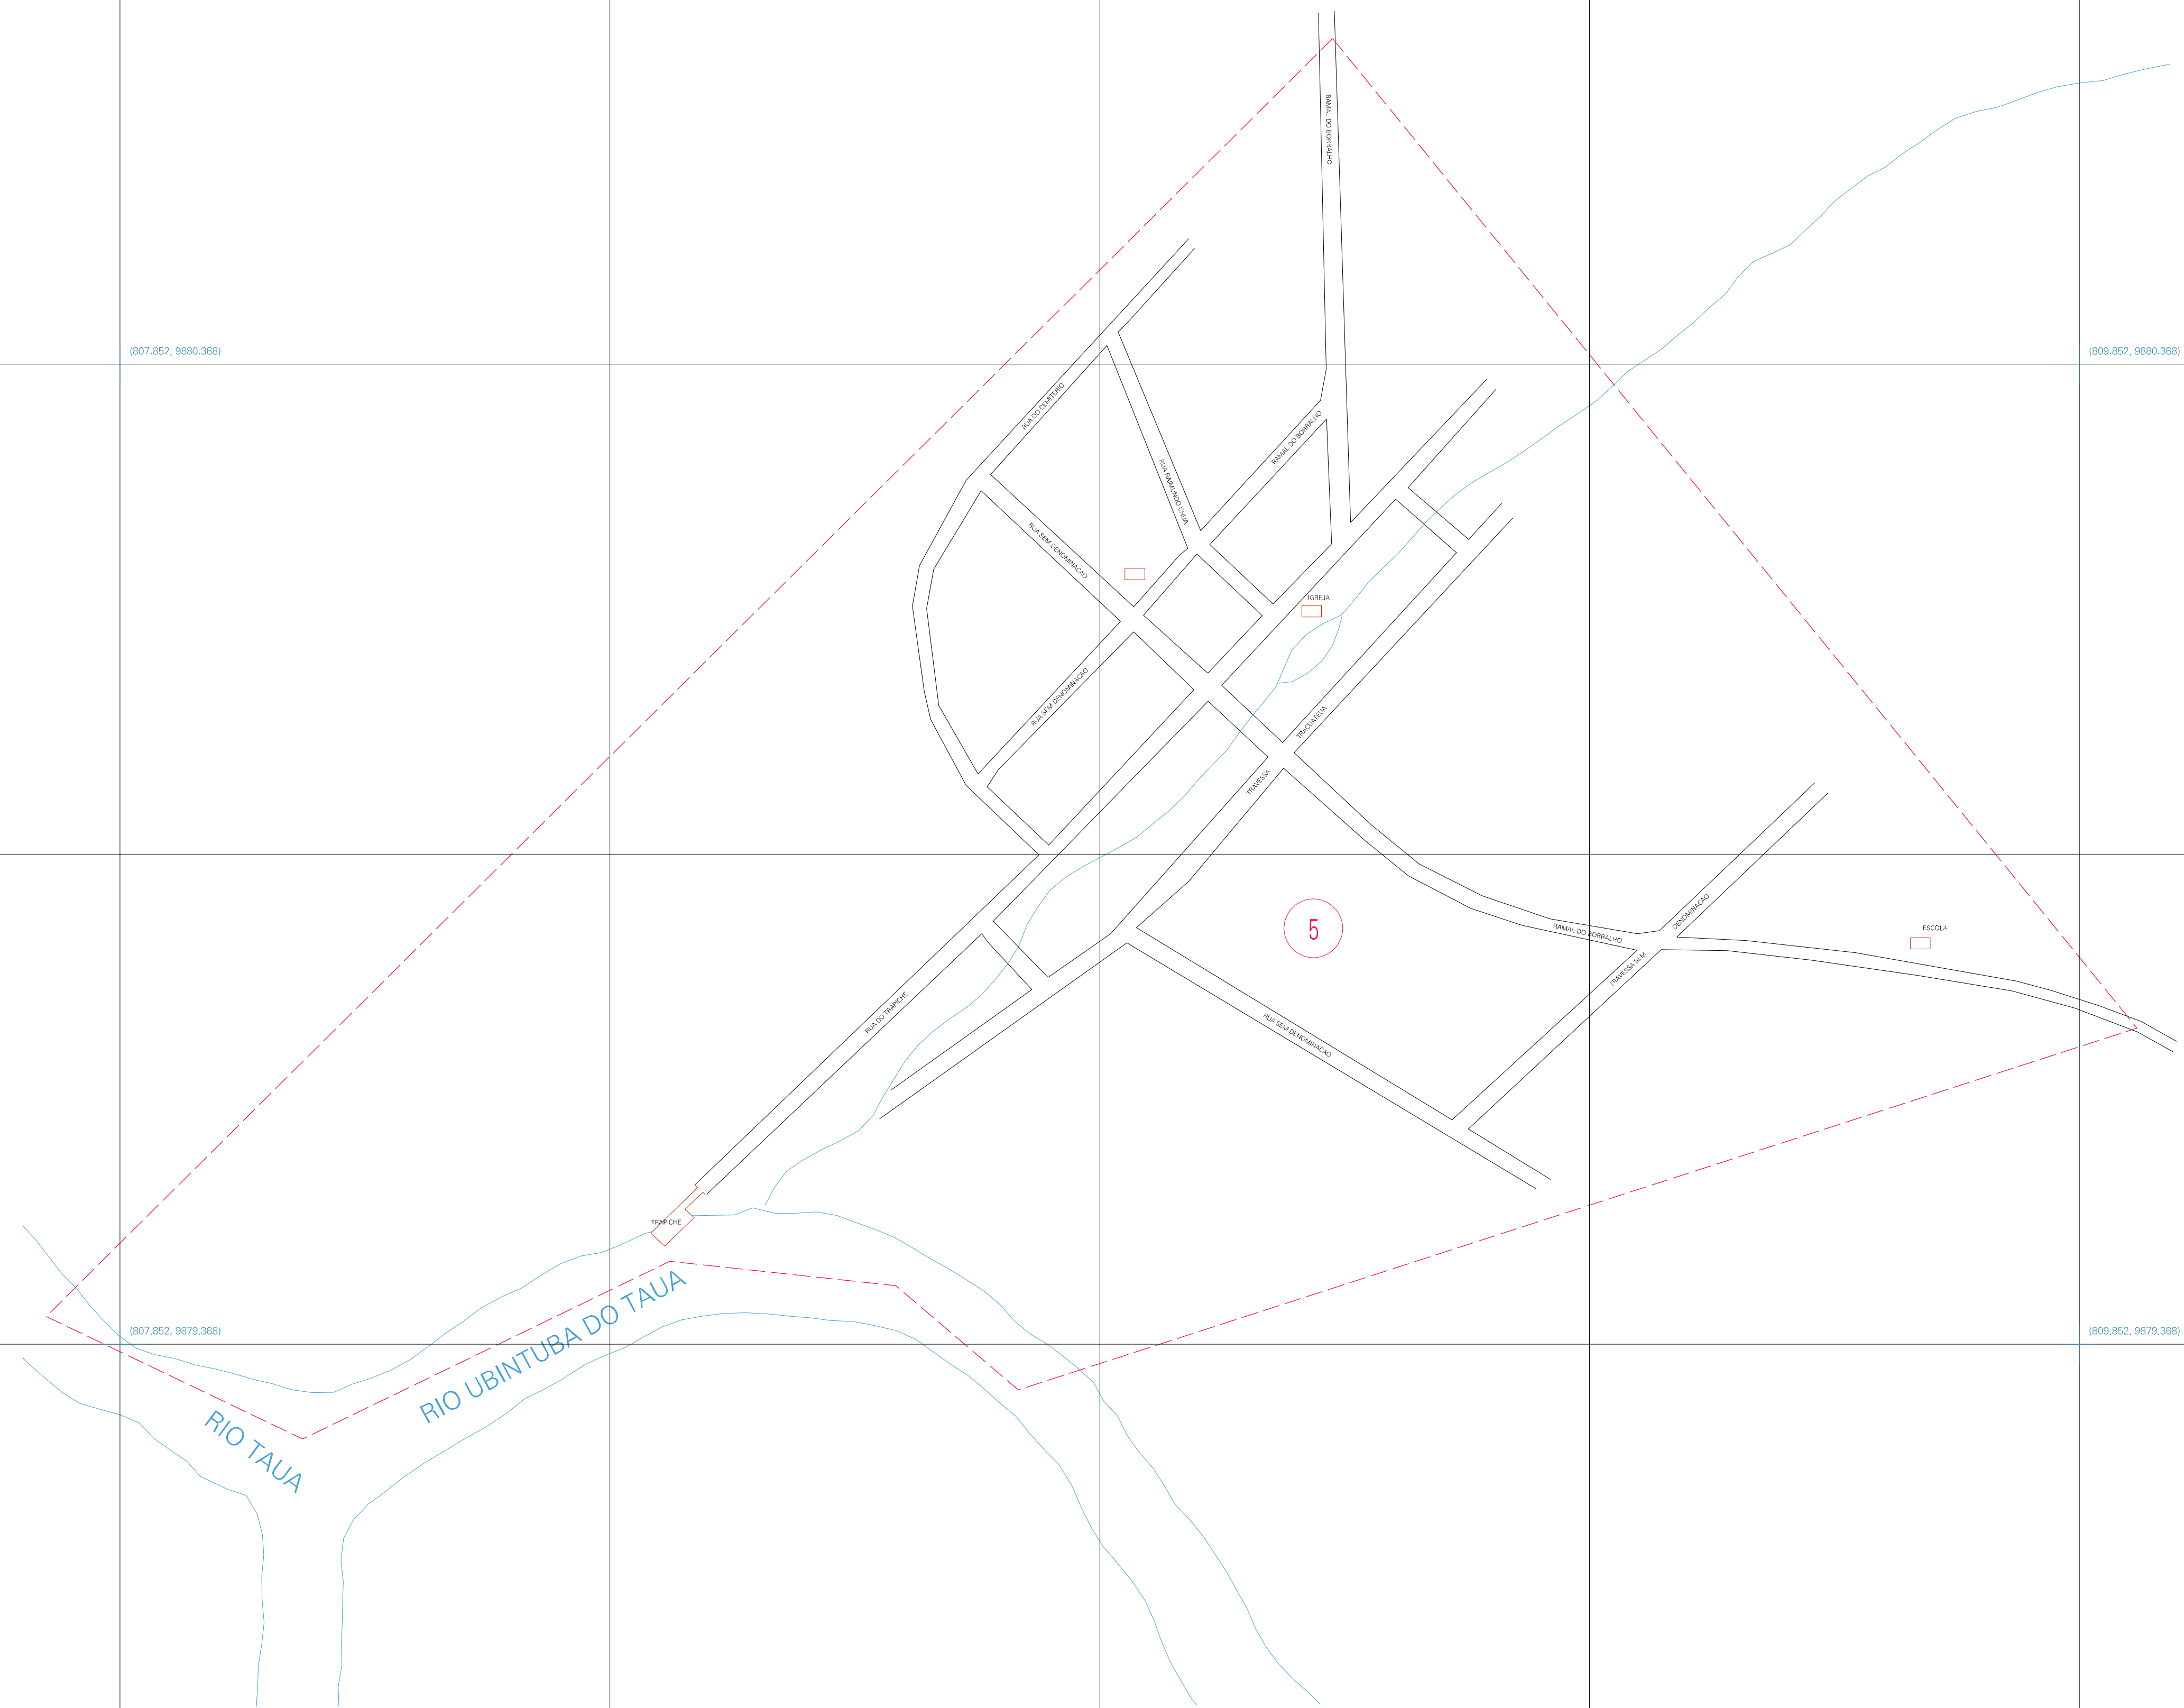

(807,852, 9880,368)

(809,852, 9880,368)

(807,852, 9879,368)

(809,852, 9879,368)

ESTADO DO PARA
 Município: 15.07003
 SANTO ANTÔNIO DO TAUÁ
 Folha : 01 - 01

Arquivo: 150700300002.dgn
 Limites(km): (807,352, 9878,868) - (810,352, 9880,868)

LEGENDA

LIMITES

- Município ou Perímetro Urbano
- Distrito
- Subdistrito, RA, Zona ou similar
- Bairro ou similar
- Setor Censitário

CODIGOS

- 22306.05 Distrito (cod. do município + cod. do distrito)
- 05.08 Subdistrito (cod. do distrito + cod. do subdistrito)
- 003 Bairro (cod. do bairro no município)
- 25 Setor (número do setor no distrito ou subdistrito)

MAPA URBANO DIGITAL
 FOLHA A1