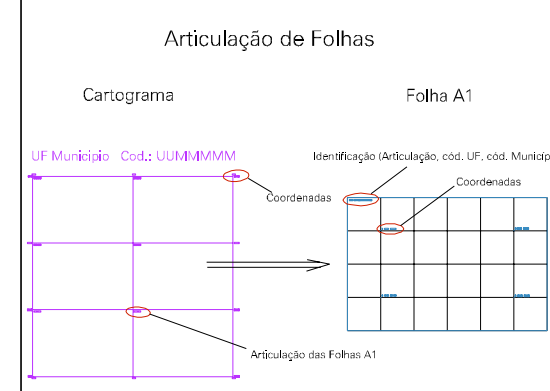

(807,852, 9880,368)

(809,852, 9880,368)

(807,852, 9879,368)

(809,852, 9879,368)

ESTADO DO PARA
 Município: 15.07003
 SANTO ANTÔNIO DO TAUÁ
 Folha : 01 - 01

Arquivo: 150700300002.dgn
 Limites(km): (807,352, 9878,868) - (810,352, 9880,868)

LEGENDA

LIMITES

- Município ou Perímetro Urbano
- Distrito
- Subdistrito, RA, Zona ou similar
- Bairro ou similar
- Setor Censitário

CODIGOS

- 22306.05 Distrito (cod. do município + cod. do distrito)
- 05.08 Subdistrito (cod. do distrito + cod. do subdistrito)
- 003 Bairro (cod. do bairro no município)
- 25 Setor (número do setor no distrito ou subdistrito)