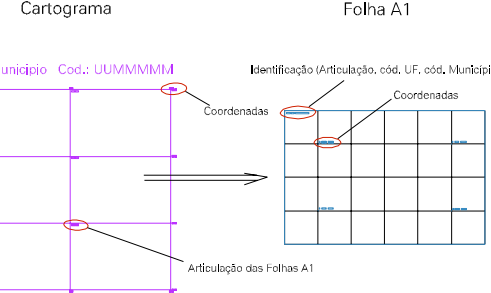

Articulação de Folhas

MAPA URBANO DIGITAL
FOLHA A1