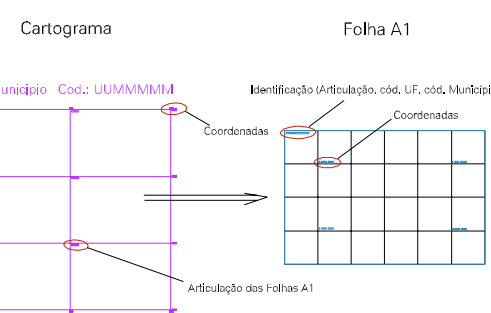

Articulação de Folhas

MAPA URBANO DIGITAL FOLHA A1