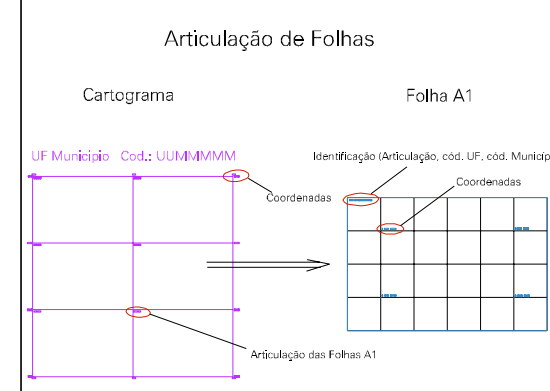

(778.907, 9930.95)

(780.907, 9930.95)

(778.907, 9929.95)

(780.907, 9929.95)

ESTADO DO PARA
 Município: 15.07904
 SOURE
 Folha : 01 - 01

Arquivo: 150790400002.dgn
 Limites(km): (778.407, 9929.45) - (781.407, 9931.45)

- LEGENDA**
- LIMITES**
- Município ou Perimetro Urbano
 - - - Distrito
 - - - Subdistrito, RA, Zona ou similar
 - - - Bairro ou similar
 - - - Setor Censitário
- CODIGOS**
- 22306.05 Distrito (cod. do município + cod. do distrito)
 - 05.08 Subdistrito (cod. do distrito + cod. do subdistrito)
 - 003 Bairro (cod. do bairro no município)
 - 25 Setor (número do setor no distrito ou subdistrito)