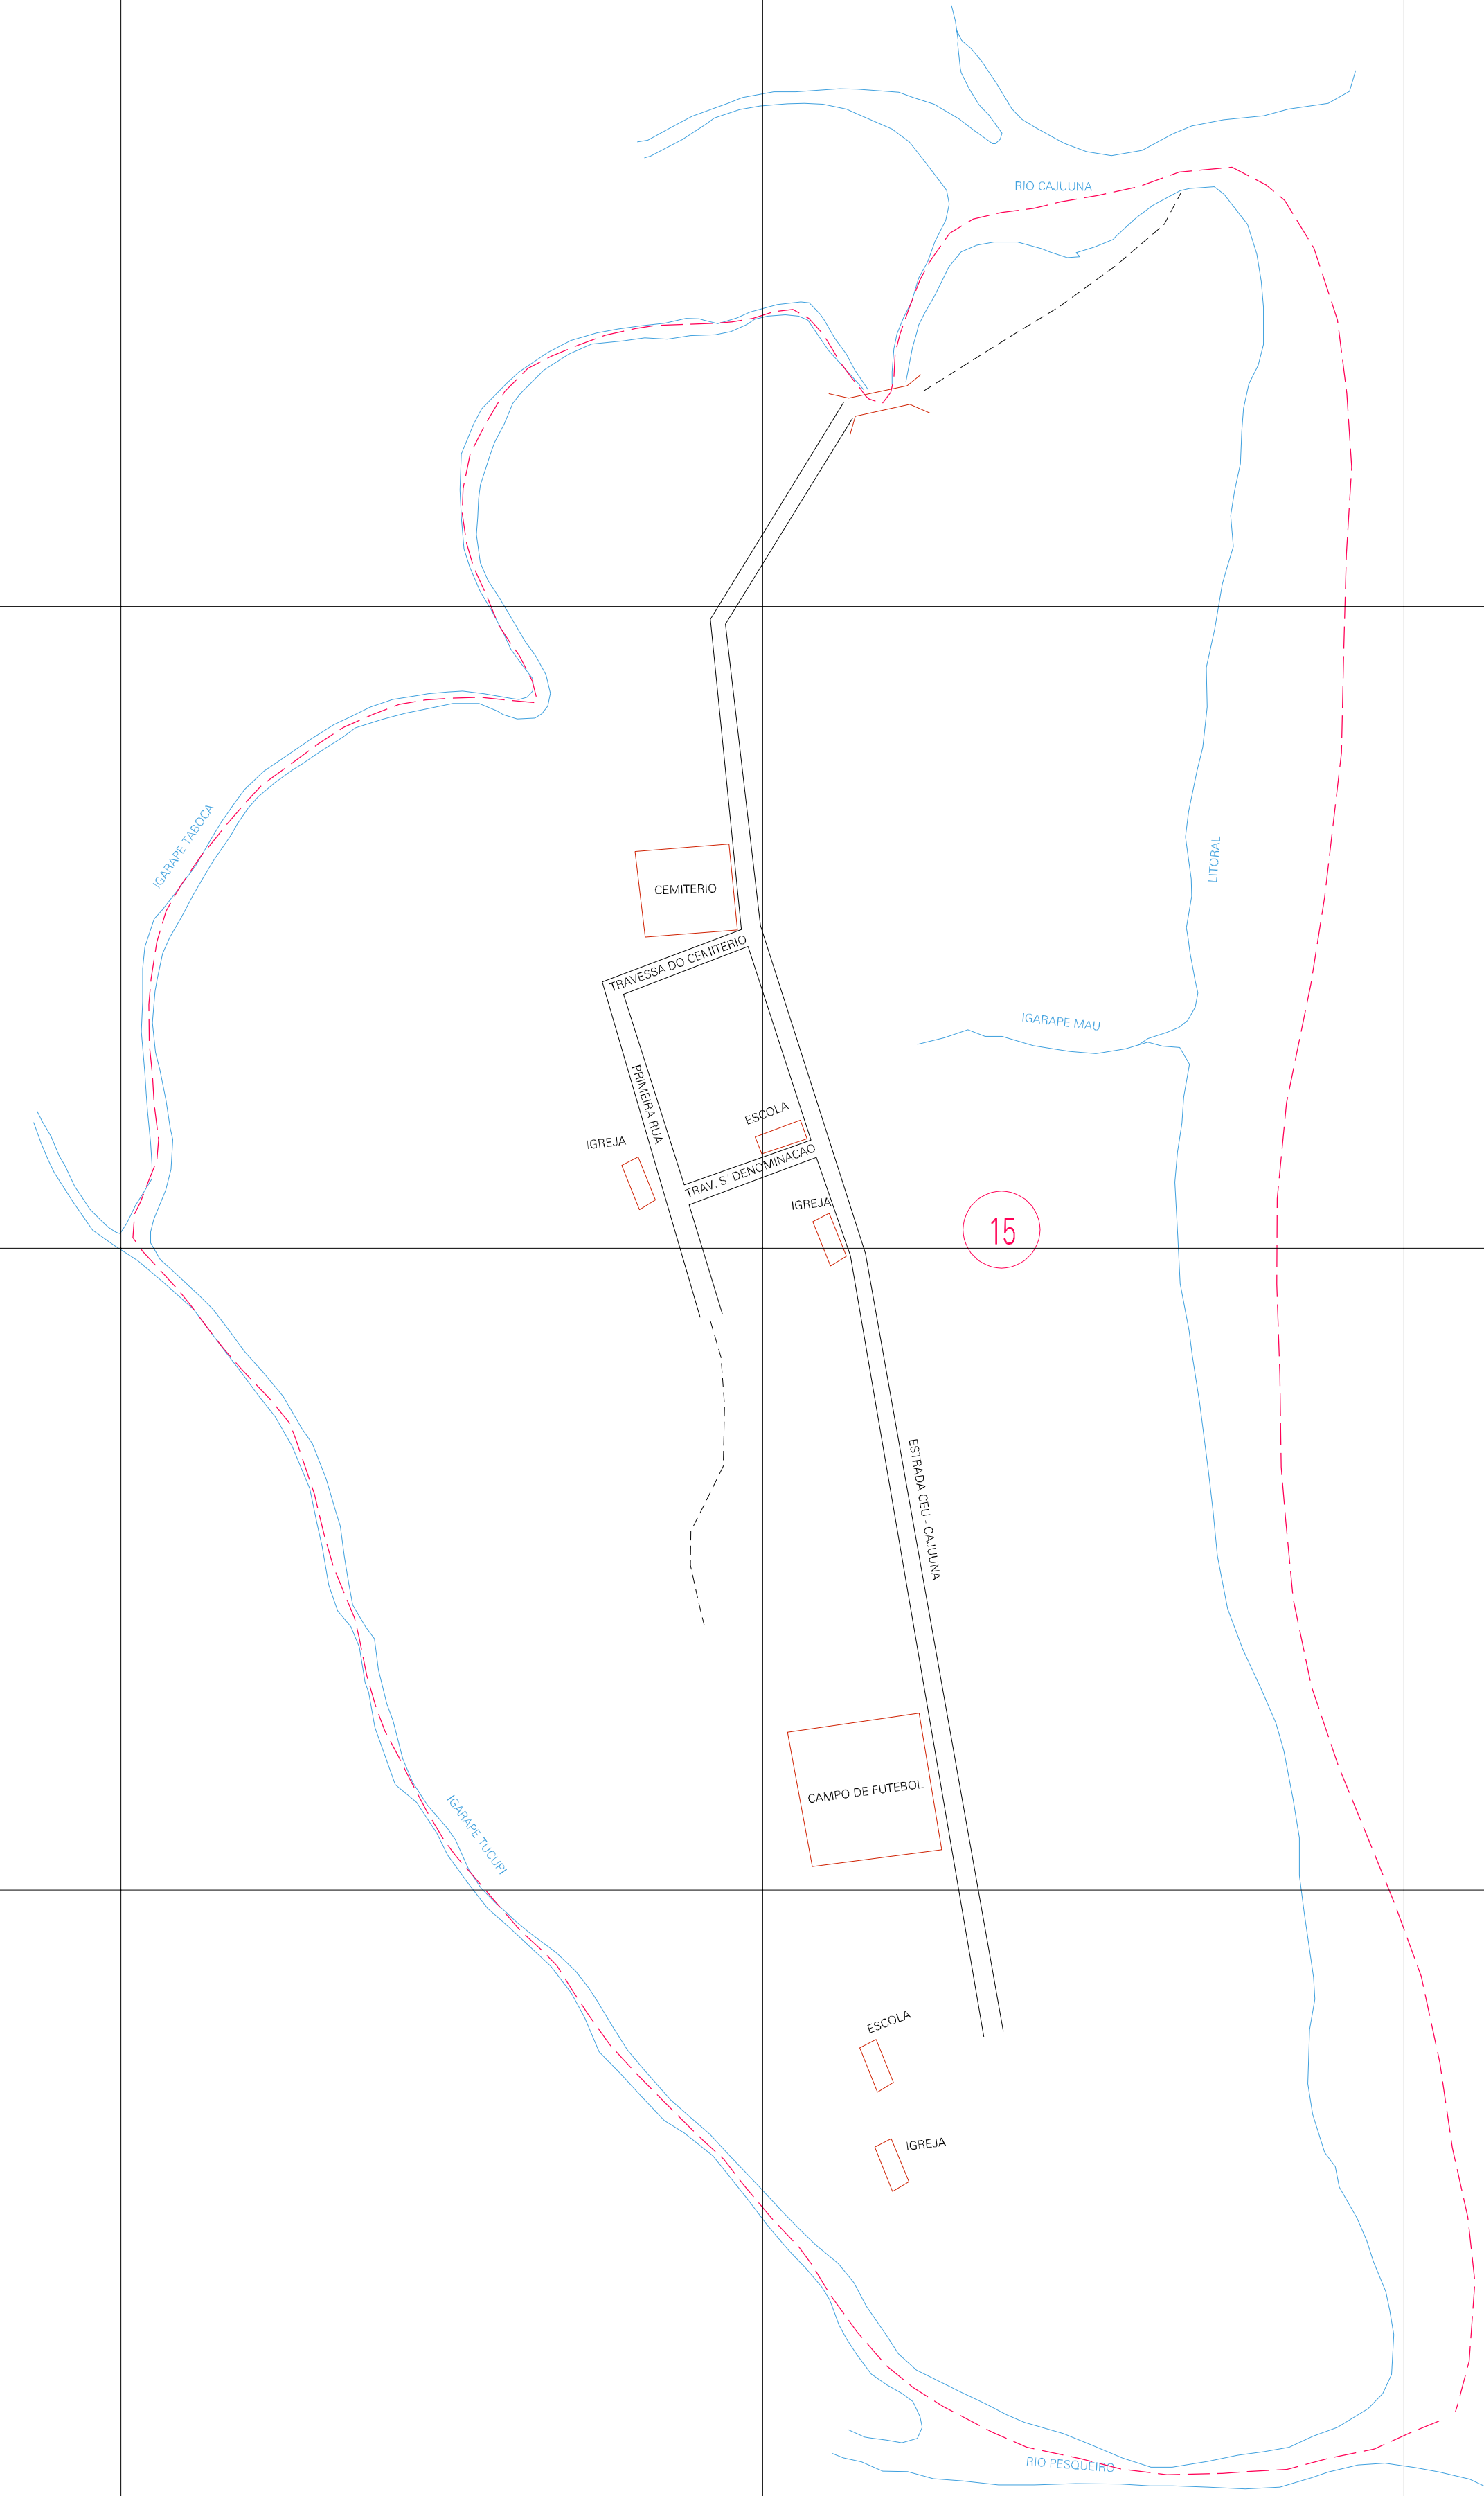

(778.907, 9930.95)

(780.907, 9930.95)

(778.907, 9929.95)

(780.907, 9929.95)

ESTADO DO PARA
 Município: 15.07904
 SOURE
 Folha : 01 - 01

Arquivo: 150790400002.dgn
 Limites(km): (778.407, 9929.45) - (781.407, 9931.45)

- LEGENDA**
- LIMITES**
- Município ou Perimetro Urbano
 - - - Distrito
 - - - Subdistrito, RA, Zona ou similar
 - - - Bairro ou similar
 - - - Setor Censitário
- CODIGOS**
- 22306.05 Distrito (cod. do município + cod. do distrito)
 - 05.08 Subdistrito (cod. do distrito + cod. do subdistrito)
 - 003 Bairro (cod. do bairro no município)
 - 25 Setor (número do setor no distrito ou subdistrito)

**MAPA URBANO DIGITAL
 FOLHA A1**