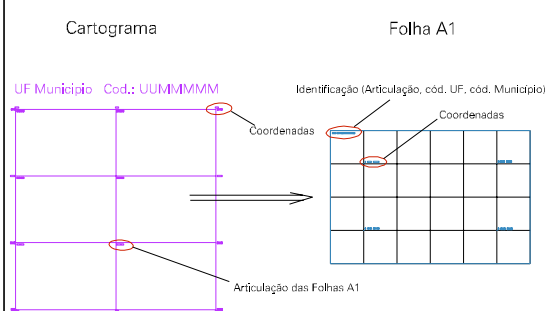

Articulação de Folhas

MAPA URBANO DIGITAL
FOLHA A1