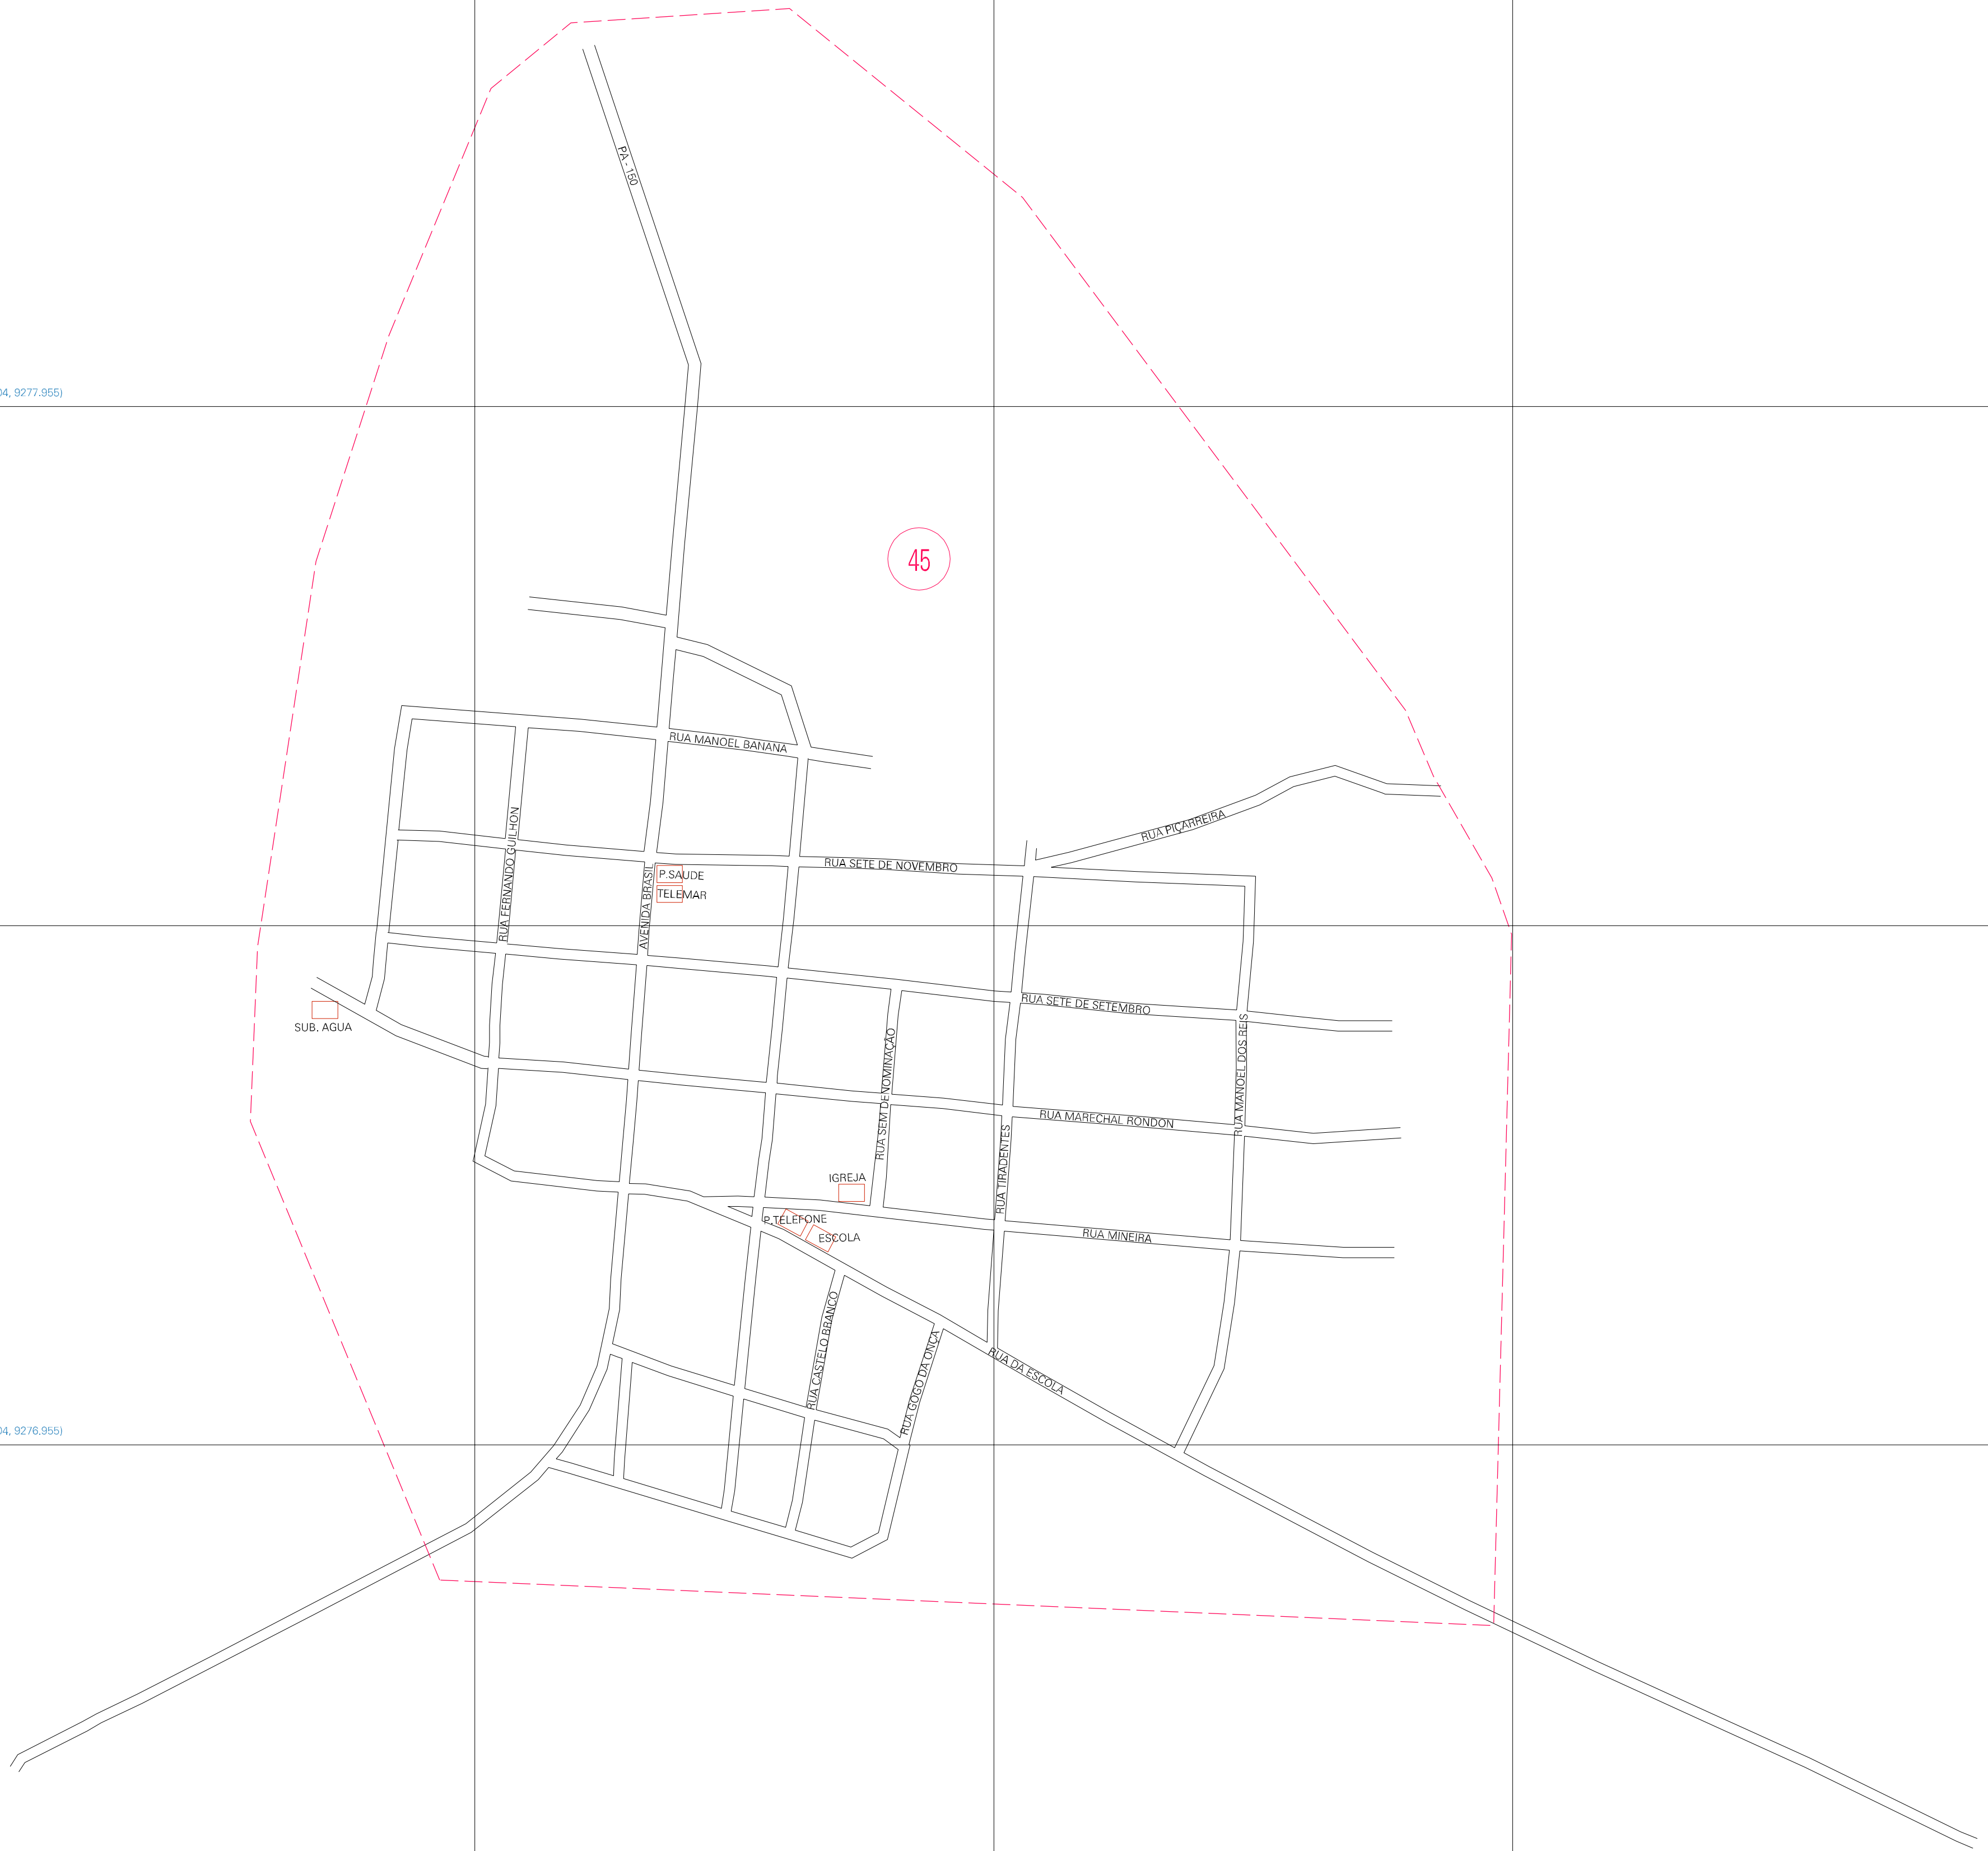

(675.404, 9277.955)

(677.404, 9277.955)

(675.404, 9276.955)

(677.404, 9276.955)

ESTADO DO PARA
 Município: 15.08407
 XINGUARA
 Folha : 01 - 01

Arquivo: 15084070001.dgn
 Limites(km): (674.904, 9276.455) - (677.904, 9278.455)

- LEGENDA**
- LIMITES**
- Município ou Perimetro Urbano
 - Distrito
 - Subdistrito, RA, Zona ou similar
 - Bairro ou similar
 - - - Setor Censitário
- CODIGOS**
- 22306.05 Distrito (cod. do município + cod. do distrito)
 - 05.08 Subdistrito (cod. do distrito + cod. do subdistrito)
 - 003 Bairro (cod. do bairro no município)
 - 25 Setor (número do setor no distrito ou subdistrito)

MAPA URBANO DIGITAL
FOLHA A1