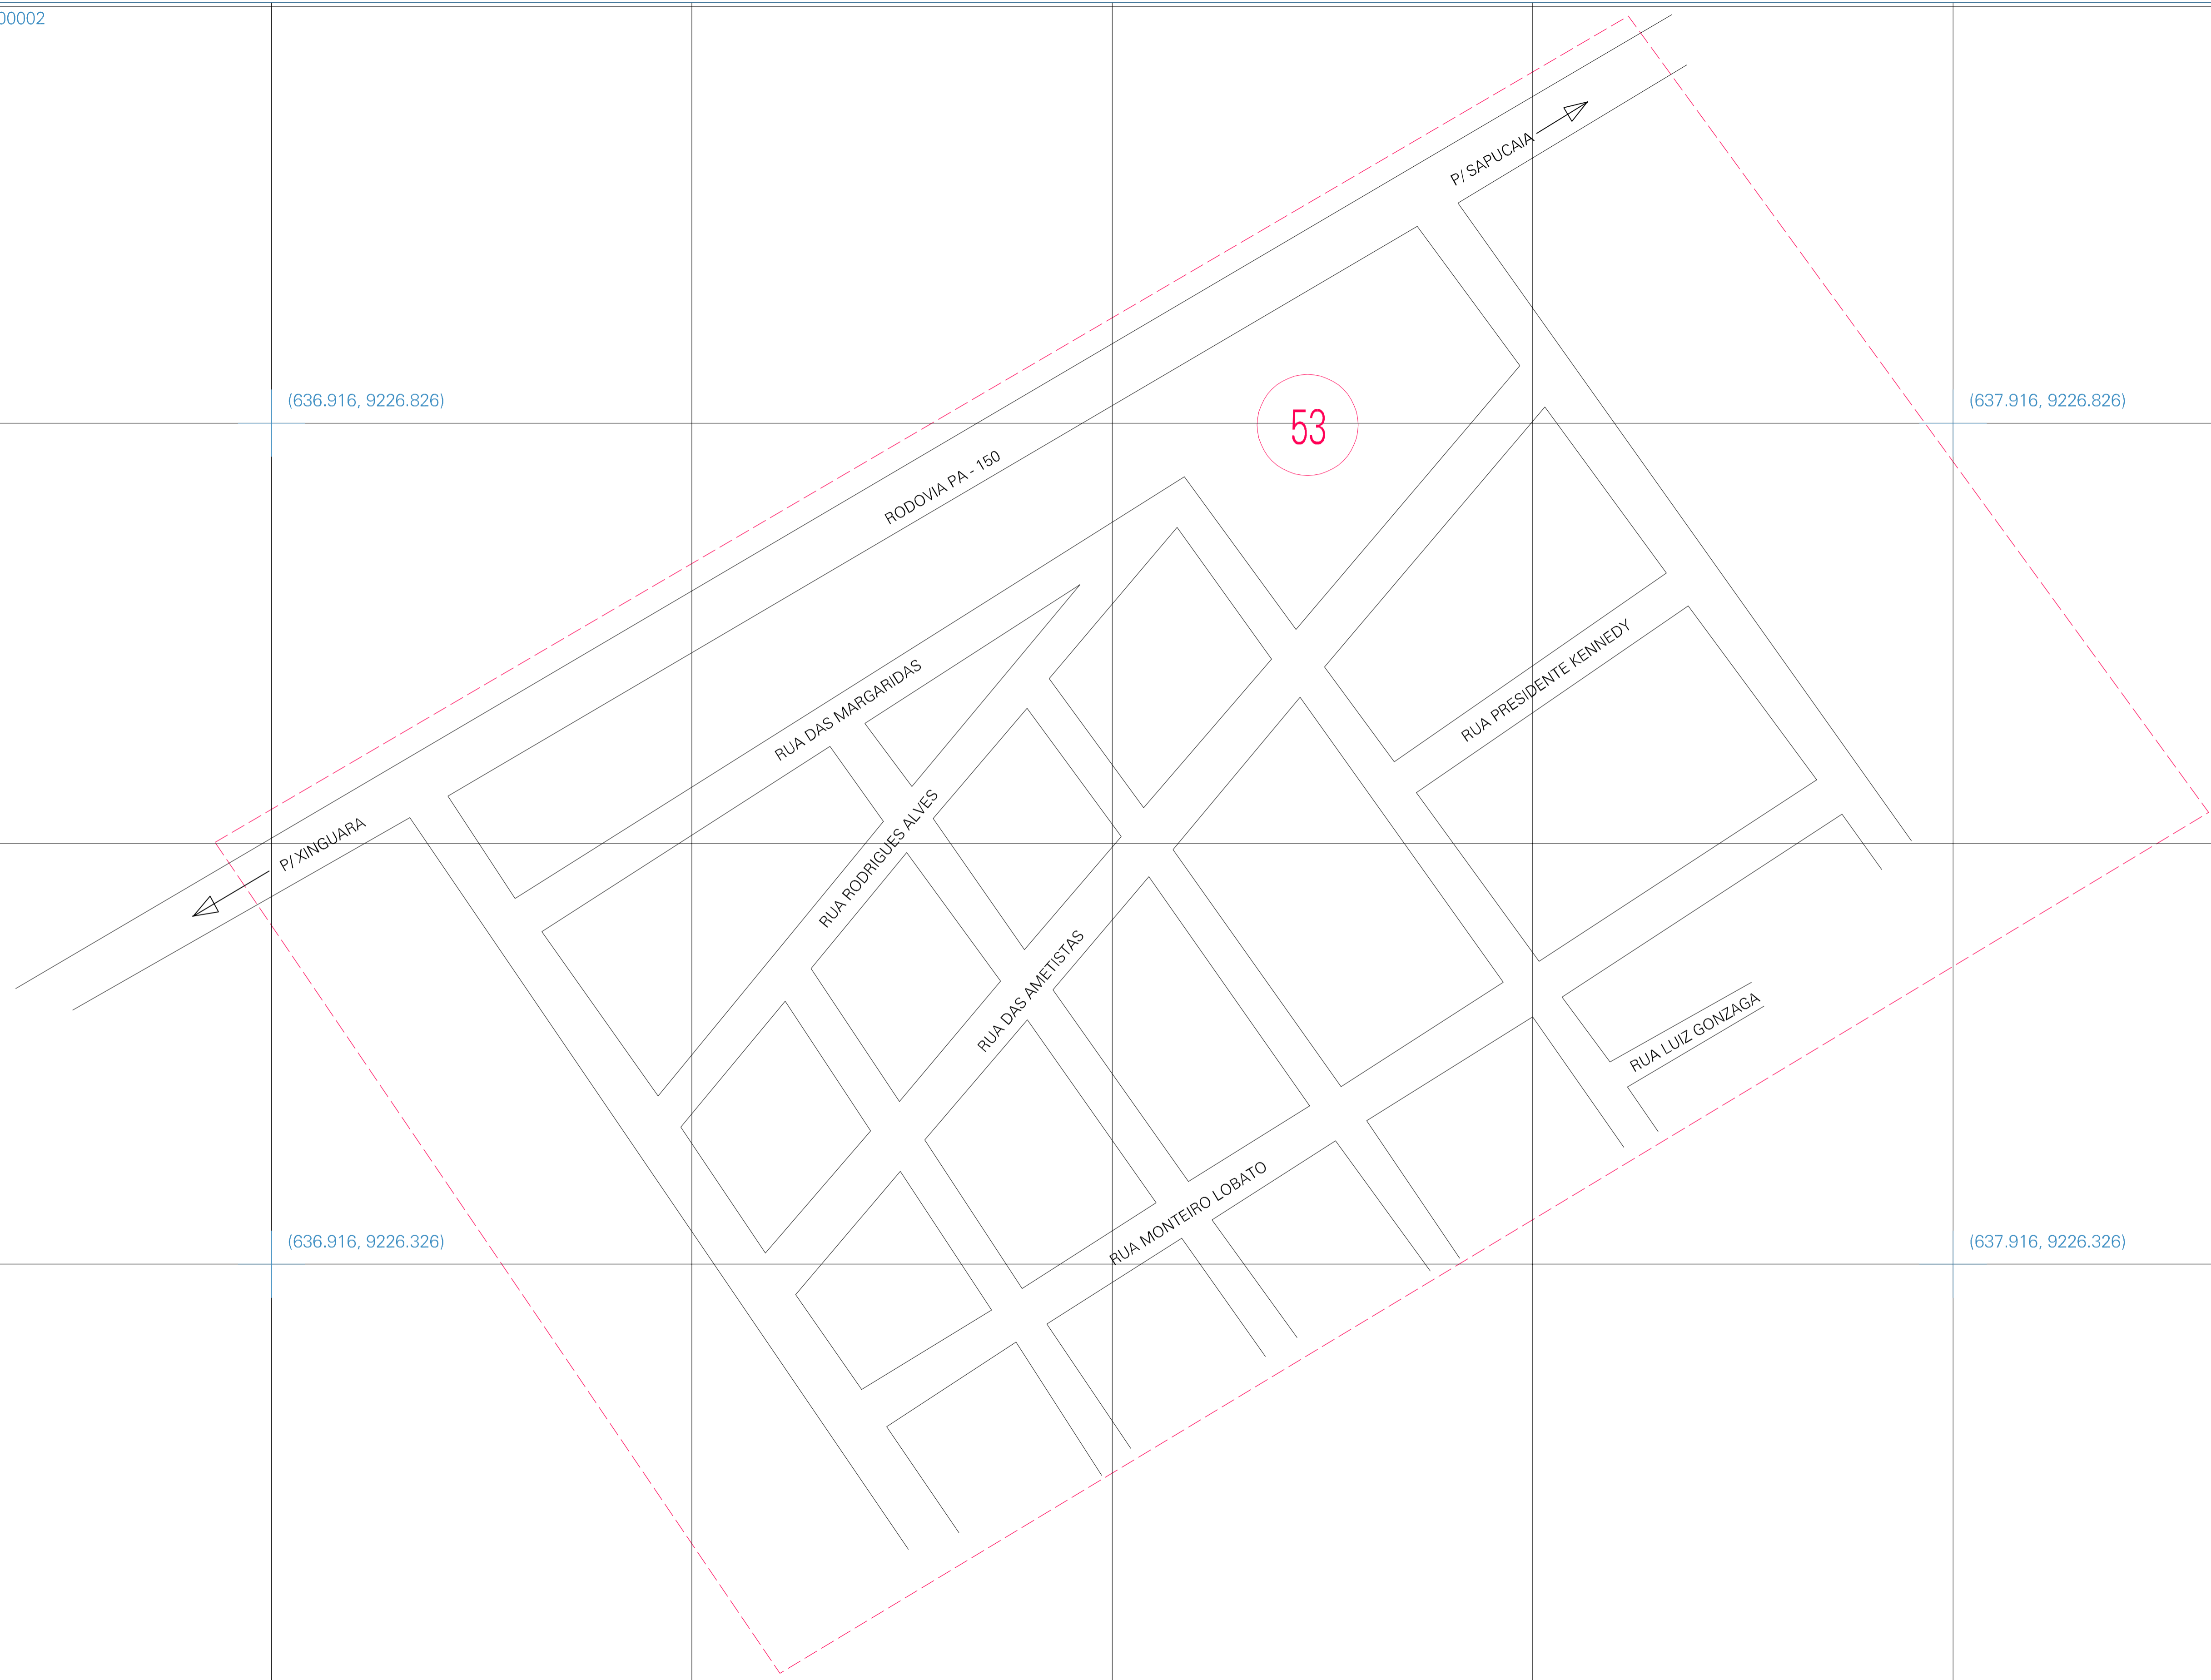

(636.916, 9226.826)

(637.916, 9226.826)

(636.916, 9226.326)

(637.916, 9226.326)

53

ESTADO DO PARA
 Município: 15.08407
 XINGUARA
 Folha : 01 - 01
 Arquivo: 150840700002.dgn
 Limites(km): (636.666, 9226.076) - (638.166, 9227.076)

- LEGENDA**
- LIMITES**
- Município ou Perimetro Urbano
 - - - Distrito
 - - - Subdistrito, RA, Zona ou similar
 - - - Bairro ou similar
 - - - Setor Censitário
- CODIGOS**
- 22306.05 Distrito (cod. do município + cod. do distrito)
 - 05.06 Subdistrito (cod. do distrito + cod. do subdistrito)
 - 003 Bairro (cod. do bairro no município)
 - 25 Setor (número do setor no distrito ou subdistrito)