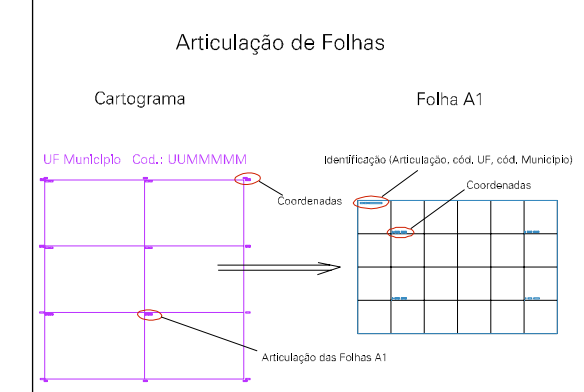

(705.738, 9241.632)

(706.238, 9241.632)

ESTADO DO PARA
Município: 15.08407
XINGUARA
Folha : 01 - 01

Arquivo: 150840700005.dgn
Limite(km): (705.613, 9241.507) - (706.363, 9242.007)

- LEGENDA**
- LIMITES**
- Município ou Perímetro Urbano
 - Distrito
 - Subdistrito, RA, Zona ou similar
 - Bairro ou similar
 - Sector Censitário
- CODIGOS**
- 22306.06 Distrito (cod. do município + cod. do distrito)
 - 06.06 Subdistrito (cod. do distrito + cod. do subdistrito)
 - 003 Bairro (cod. do bairro no município)
 - 25 Sector (número do sector no distrito ou subdistrito)