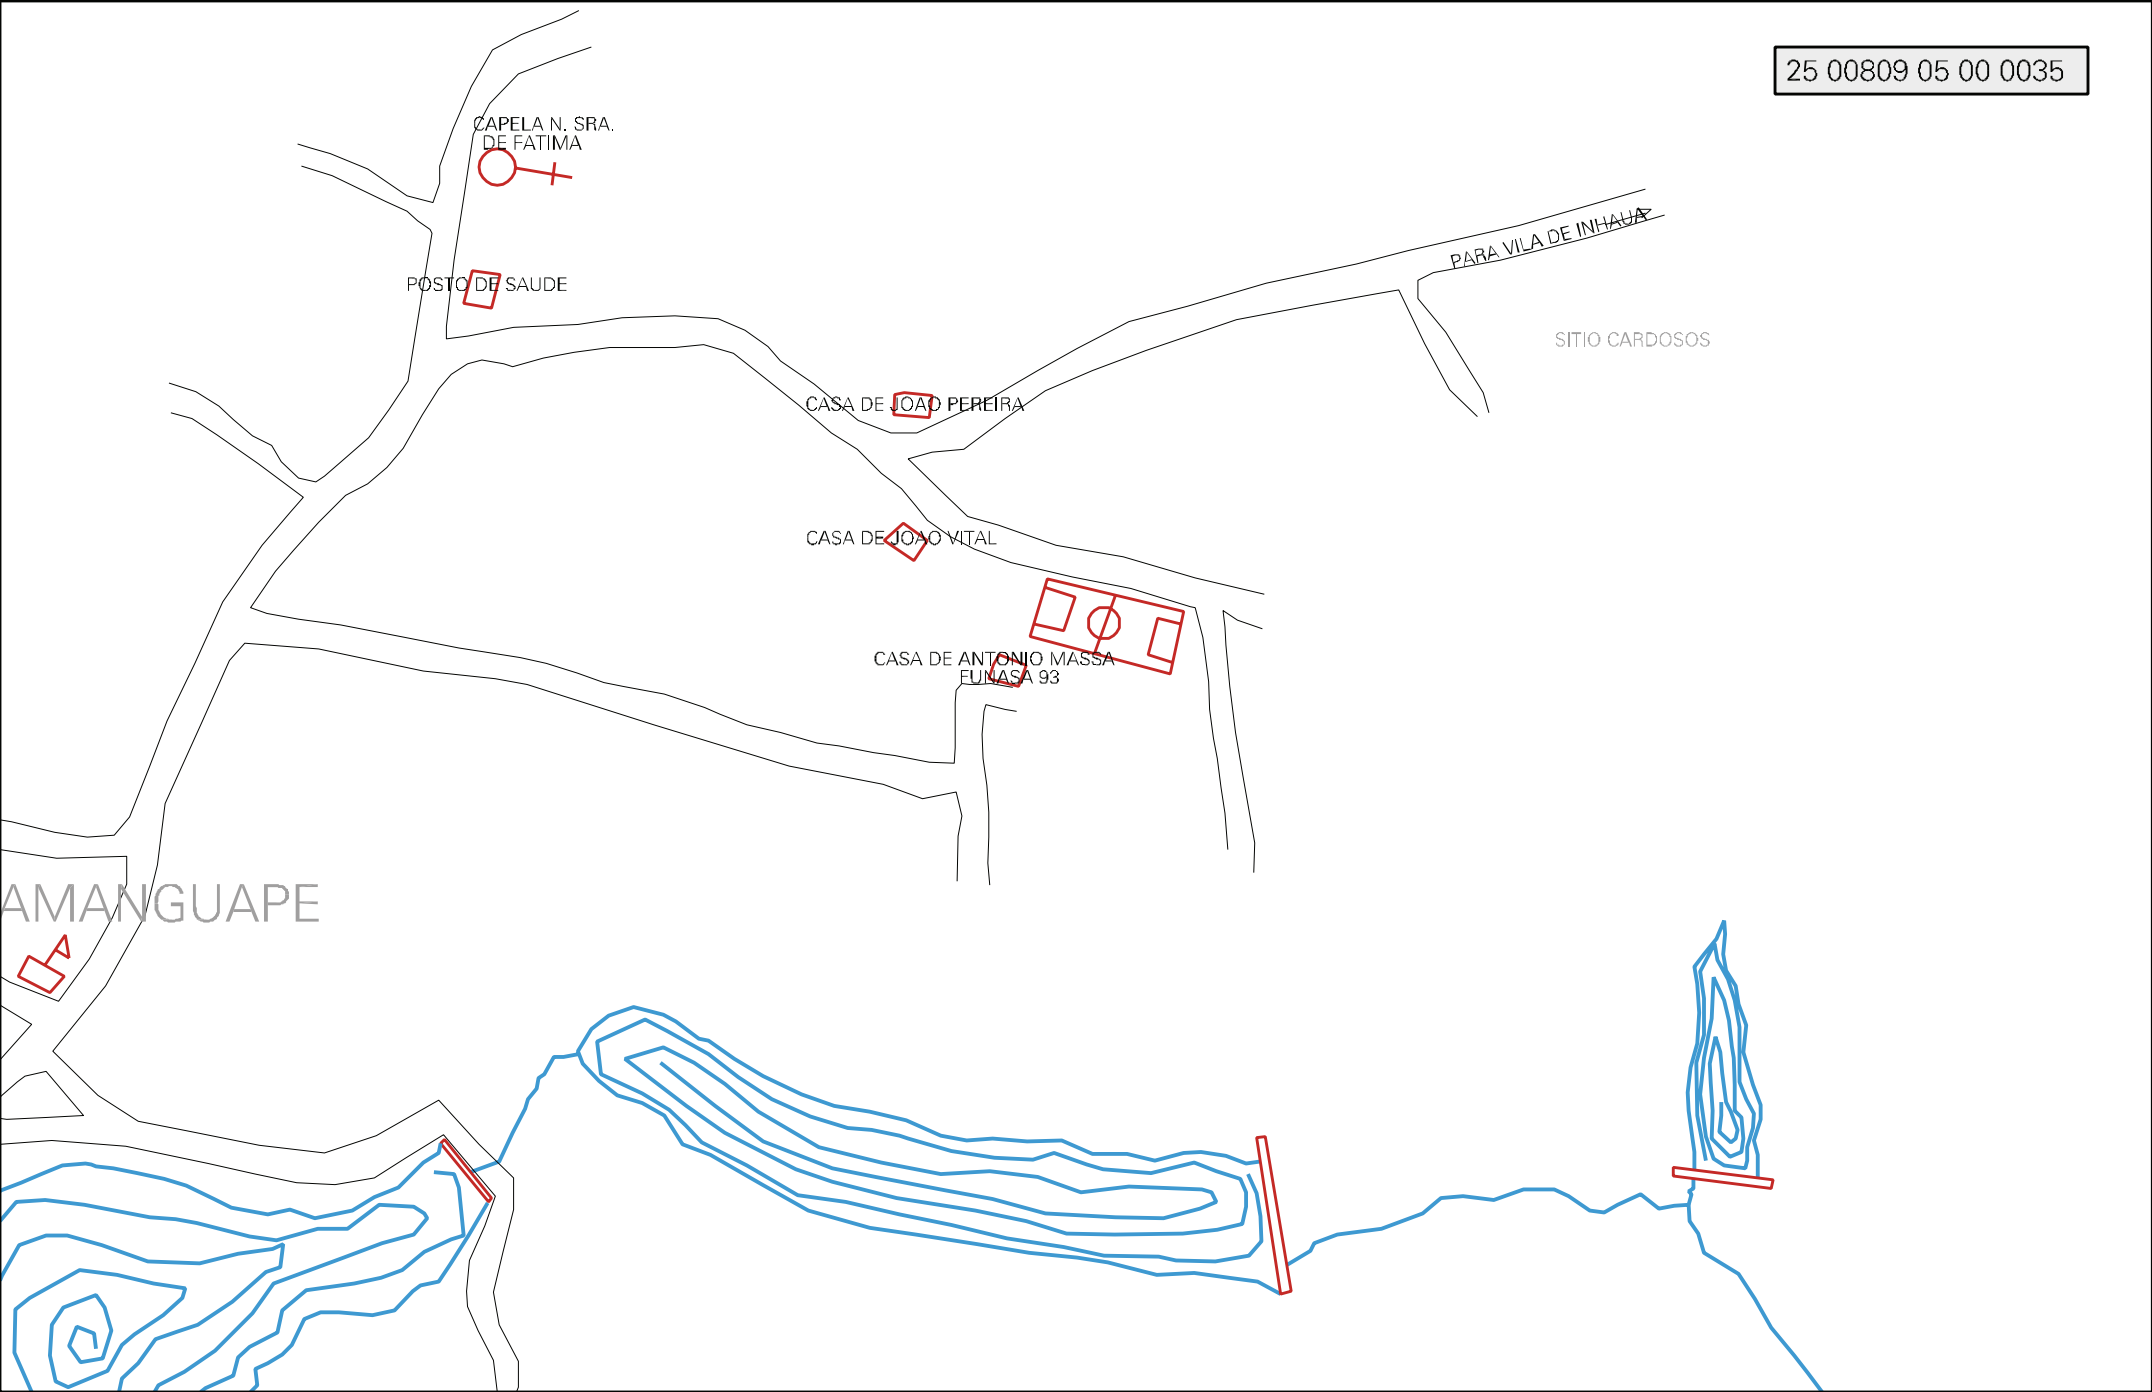

CASA DO SR. JOSELIO

CAMPO DA PORTUGUESA

CASA DE LOURIVAL LACERDA

CUITE DE M

ARAÇAGI

MARCO

CAPELA N. SRA.
DE FATIMA

POSTO DE SAUDE

CASA DE JOAO PEREIRA

CASA DE JOAO VITAL

CASA DE ANTONIO MASSA
FUNDADA 93

PARA VILA DE INHAUA

SITIO CARDOSOS

AMANGUAPE

SAPÉ

CASA DE DUBINO
FUNASA 111

CASA DE JOSE TEOFILO

DE SANTING

ESTADO DA PARAIBA
MAPA DE SETOR URBANO - MSU
ESCALA: 1 : 5711