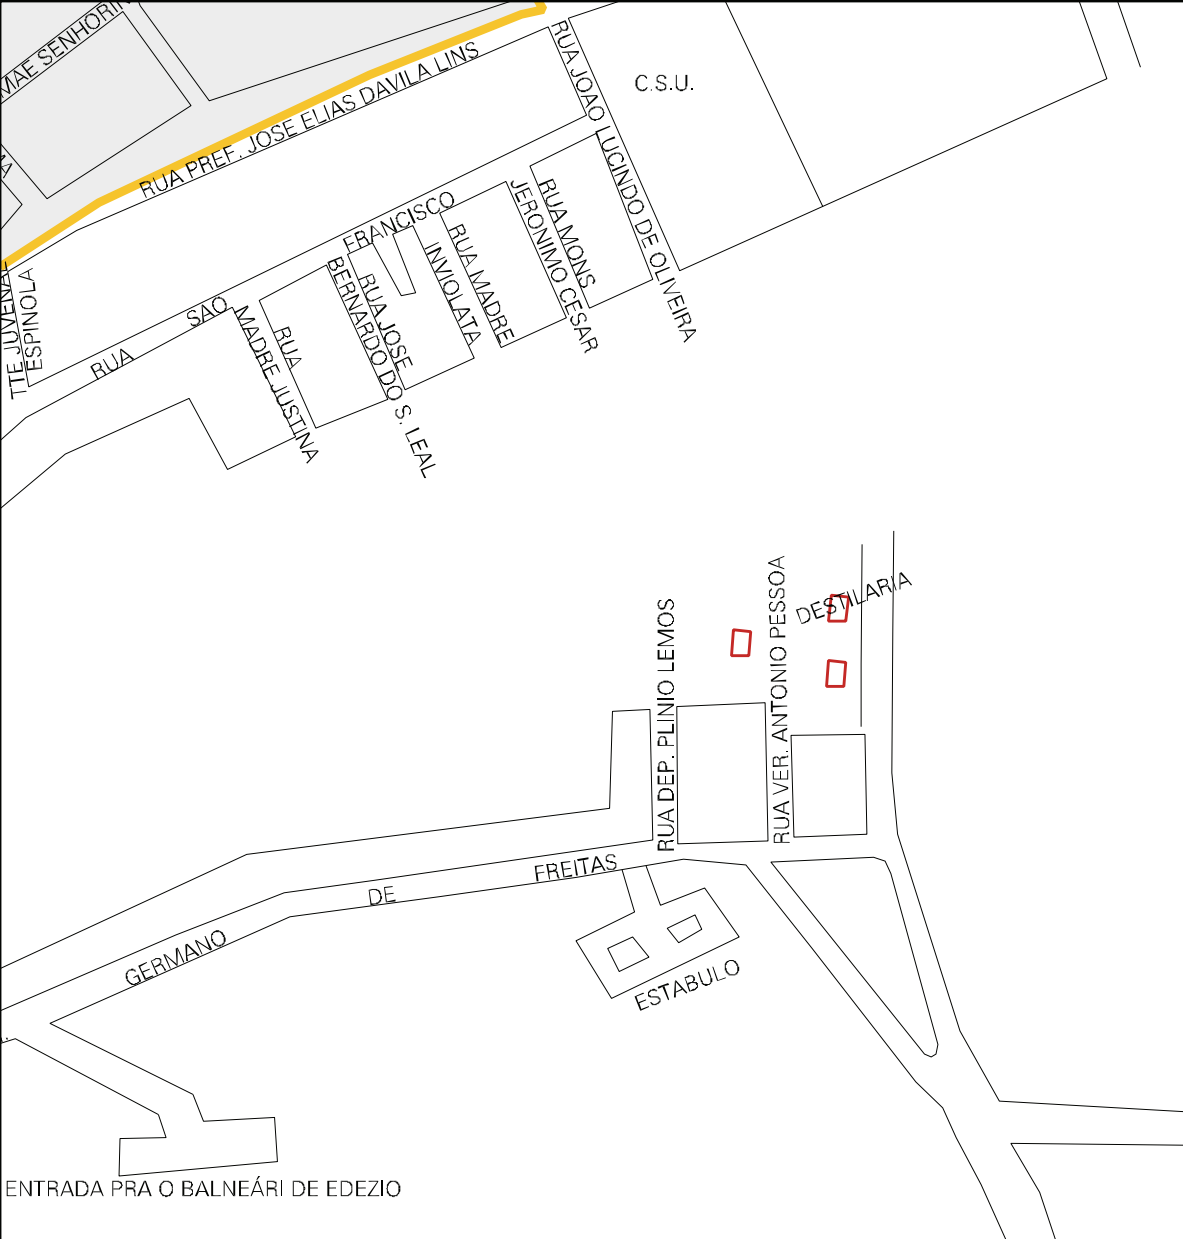

RUA PADRE

CHACON

RUA

RUA CARMELO

CASA DE
MANOEL IZABEL

ESTADO DA PARAIBA
MAPA DE SETOR URBANO - MSU
ESCALA: 1 : 4555