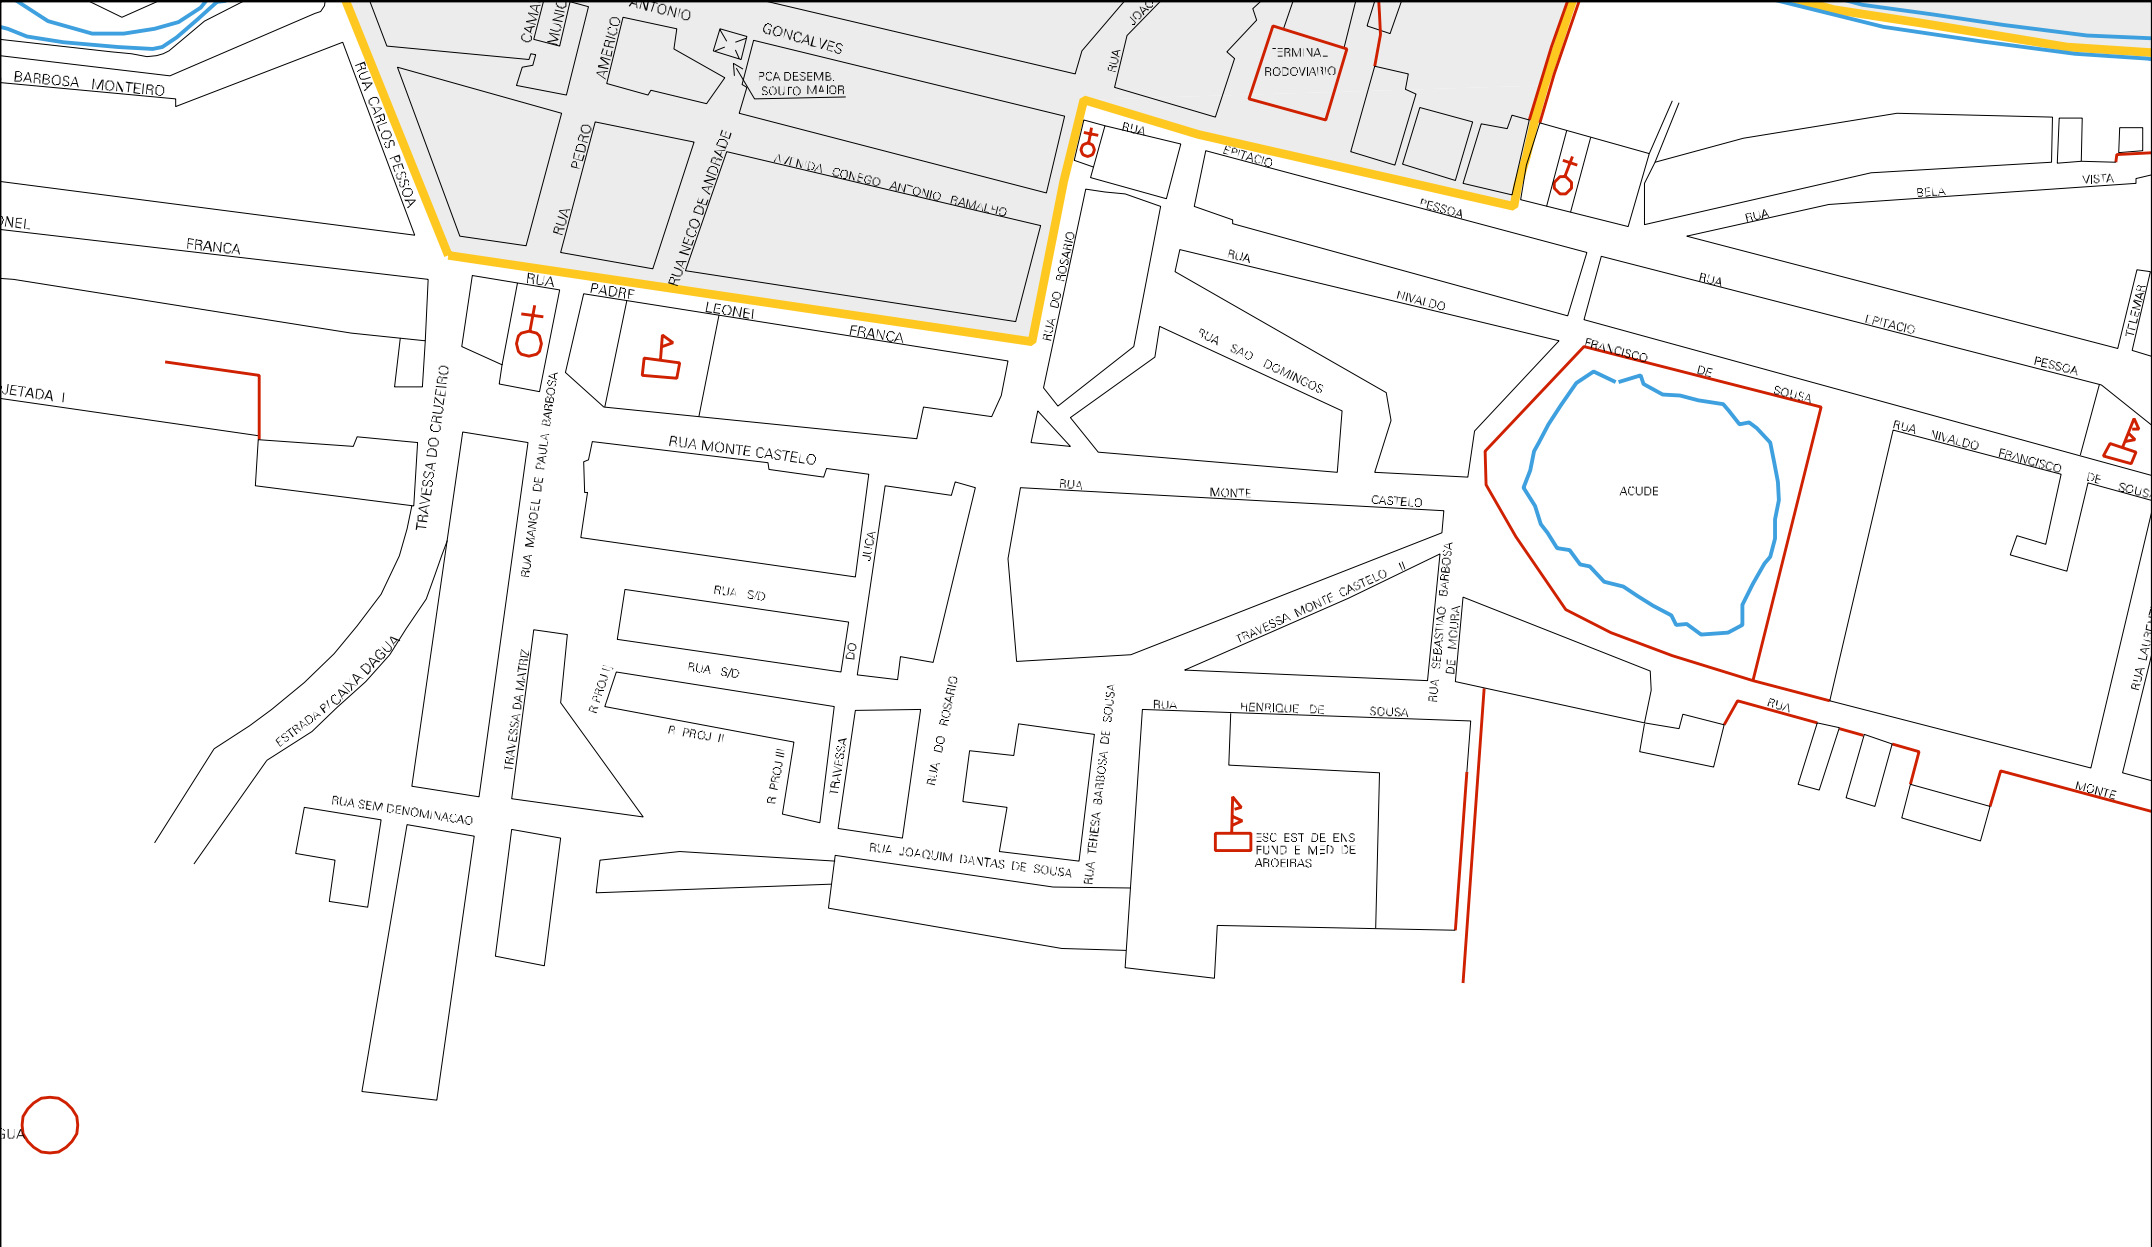

CASA DO SENHOR
MANOEL FERREIRA

RUA MANOEL FERREIRA

PEDRO E DO
ECITO

RUA JONAS MEIRA DA SILVA

RUA DO ARIQUÊ

RUA DO

ARIQUÊ

RUA ROSA

RUA VEROLZA

RUA MANOEL
B. MONTEIRO

RUA DE JUSTIÇAS

RUA

RUA DO

ESTADO DA PARAIBA
MAPA DE SETOR URBANO - MSU
ESCALA: 1 : 8434