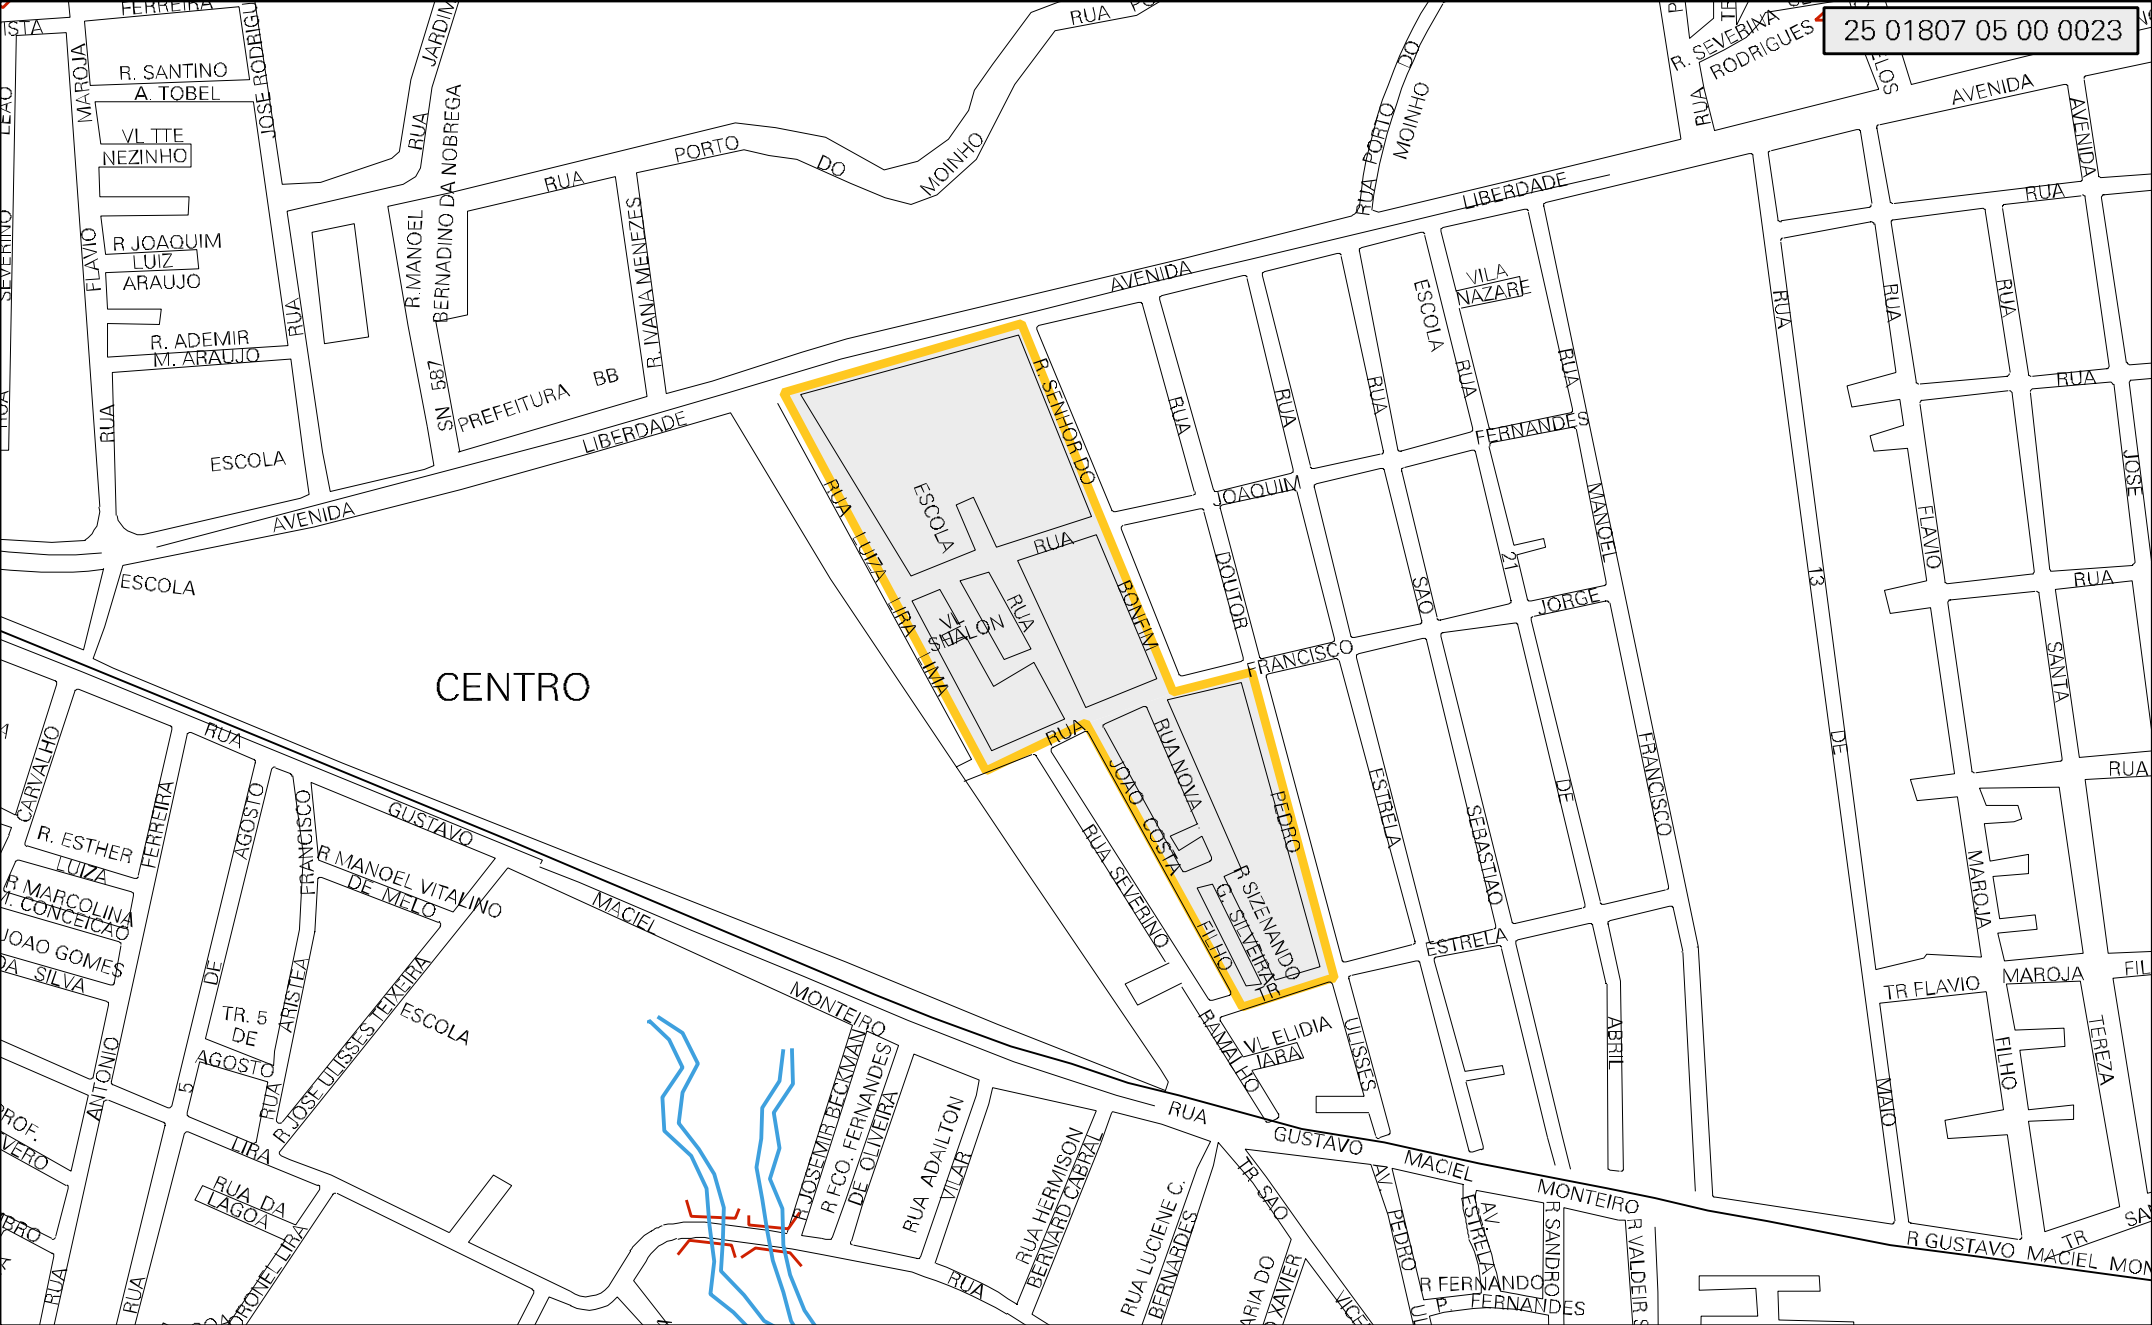

25 01807 05 00 0023

MUNICIPIO: 01807 - BAYEUX
 DISTRITO: 05 - BAYEUX
 SUBDISTRITO: 00
 SETOR: 0023 SITUACAO: 10
 BAIRRO: 004 - CENTRO

ESTADO DA PARAIBA
 MAPA DE SETOR URBANO - MSU
 ESCALA: 1 : 4995