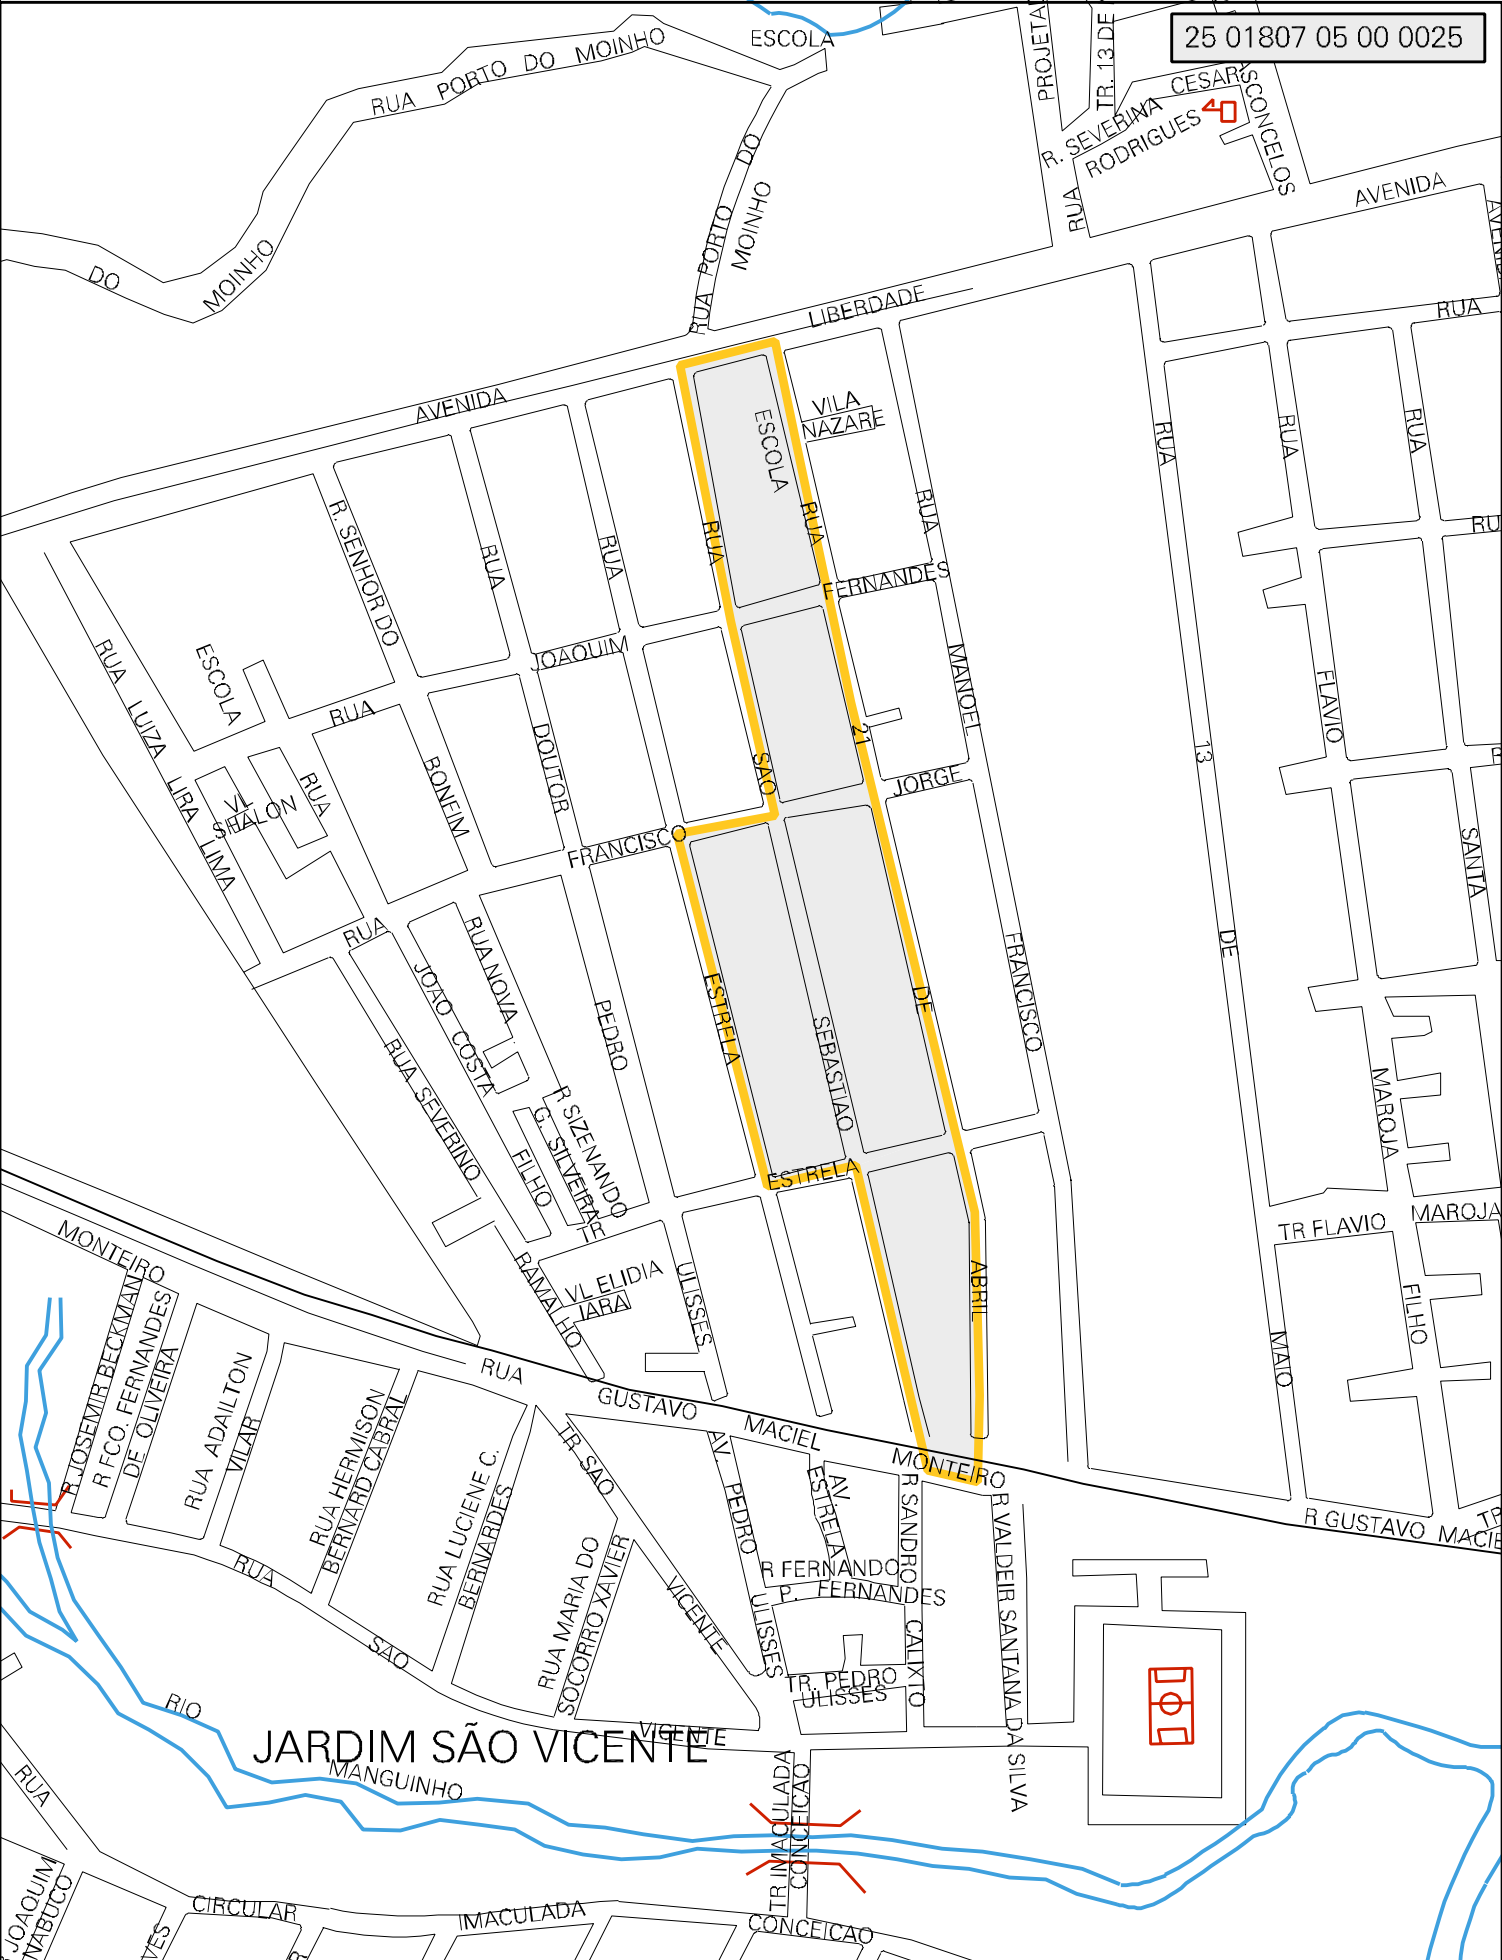

25 01807 05 00 0025

JARDIM SÃO VICENTE

MUNICÍPIO: 01807 - BAYEUX
 DISTRITO: 05 - BAYEUX
 SUBDISTRITO: 00
 SETOR: 0025 SITUACAO: 10
 BAIRRO: 004 - CENTRO

ESTADO DA PARAIBA
 MAPA DE SETOR URBANO - MSU
 ESCALA: 1 : 4475

CENSO AGROPECUARIO O 2008
 CONTAGEM DA POPULAÇÃO 2007