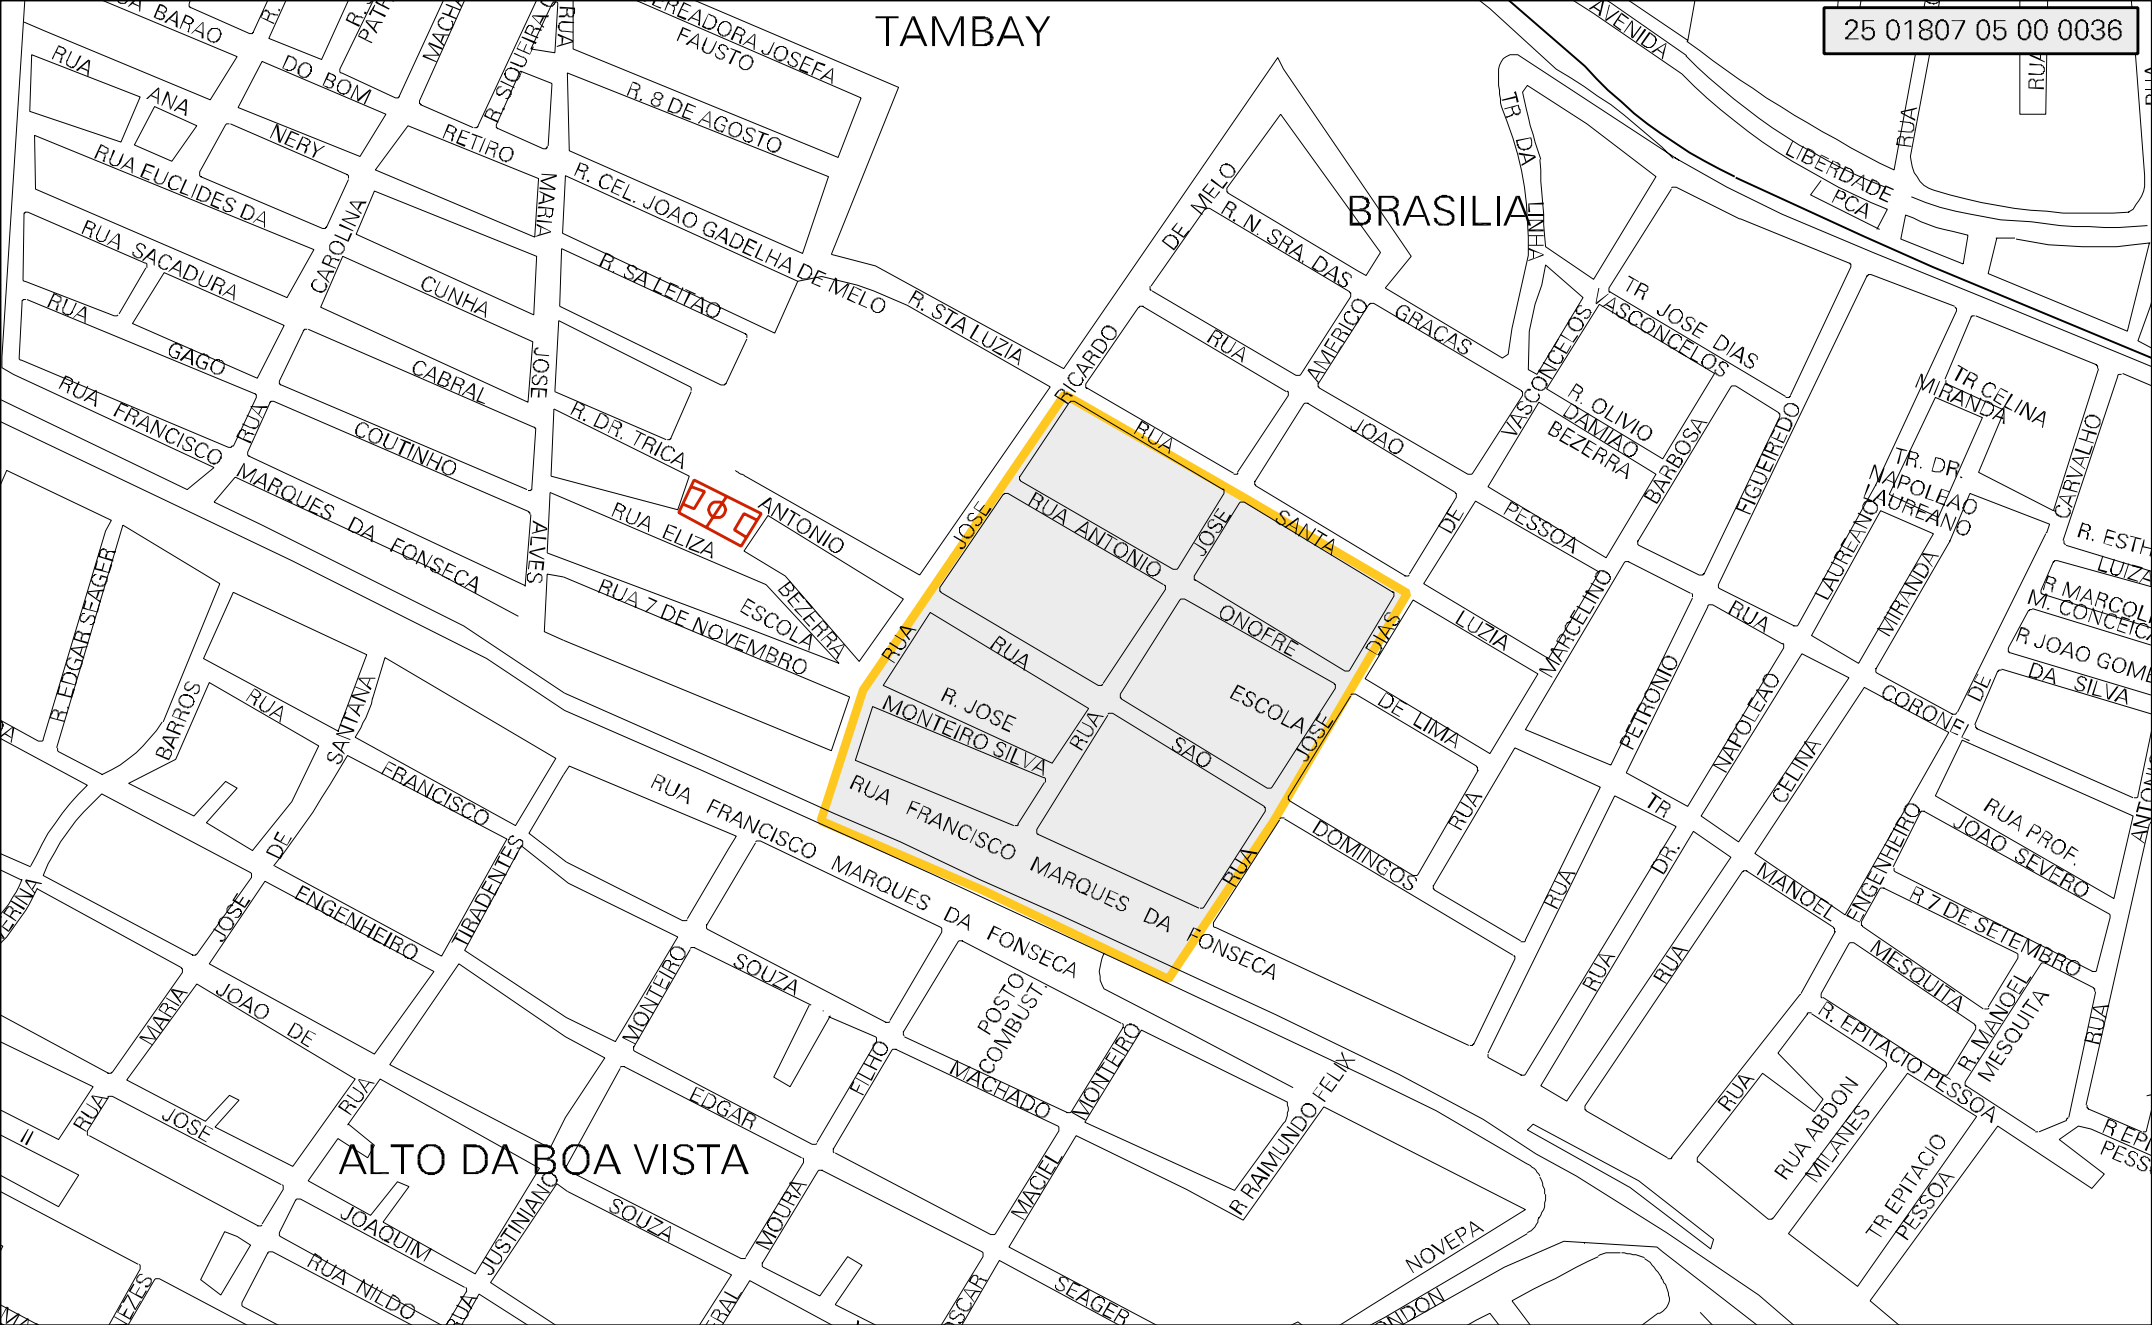

TAMBAY

BRASILIA

ALTO DA BOA VISTA

MUNICIPIO: 01807 - BAYEUX
 DISTRITO: 05 - BAYEUX
 SUBDISTRITO: 00
 SETOR: 0036 SITUACAO: 10
 BAIRRO: 003 - BRASILIA

ESTADO DA PARAIBA
 MAPA DE SETOR URBANO - MSU
 ESCALA: 1 : 4590