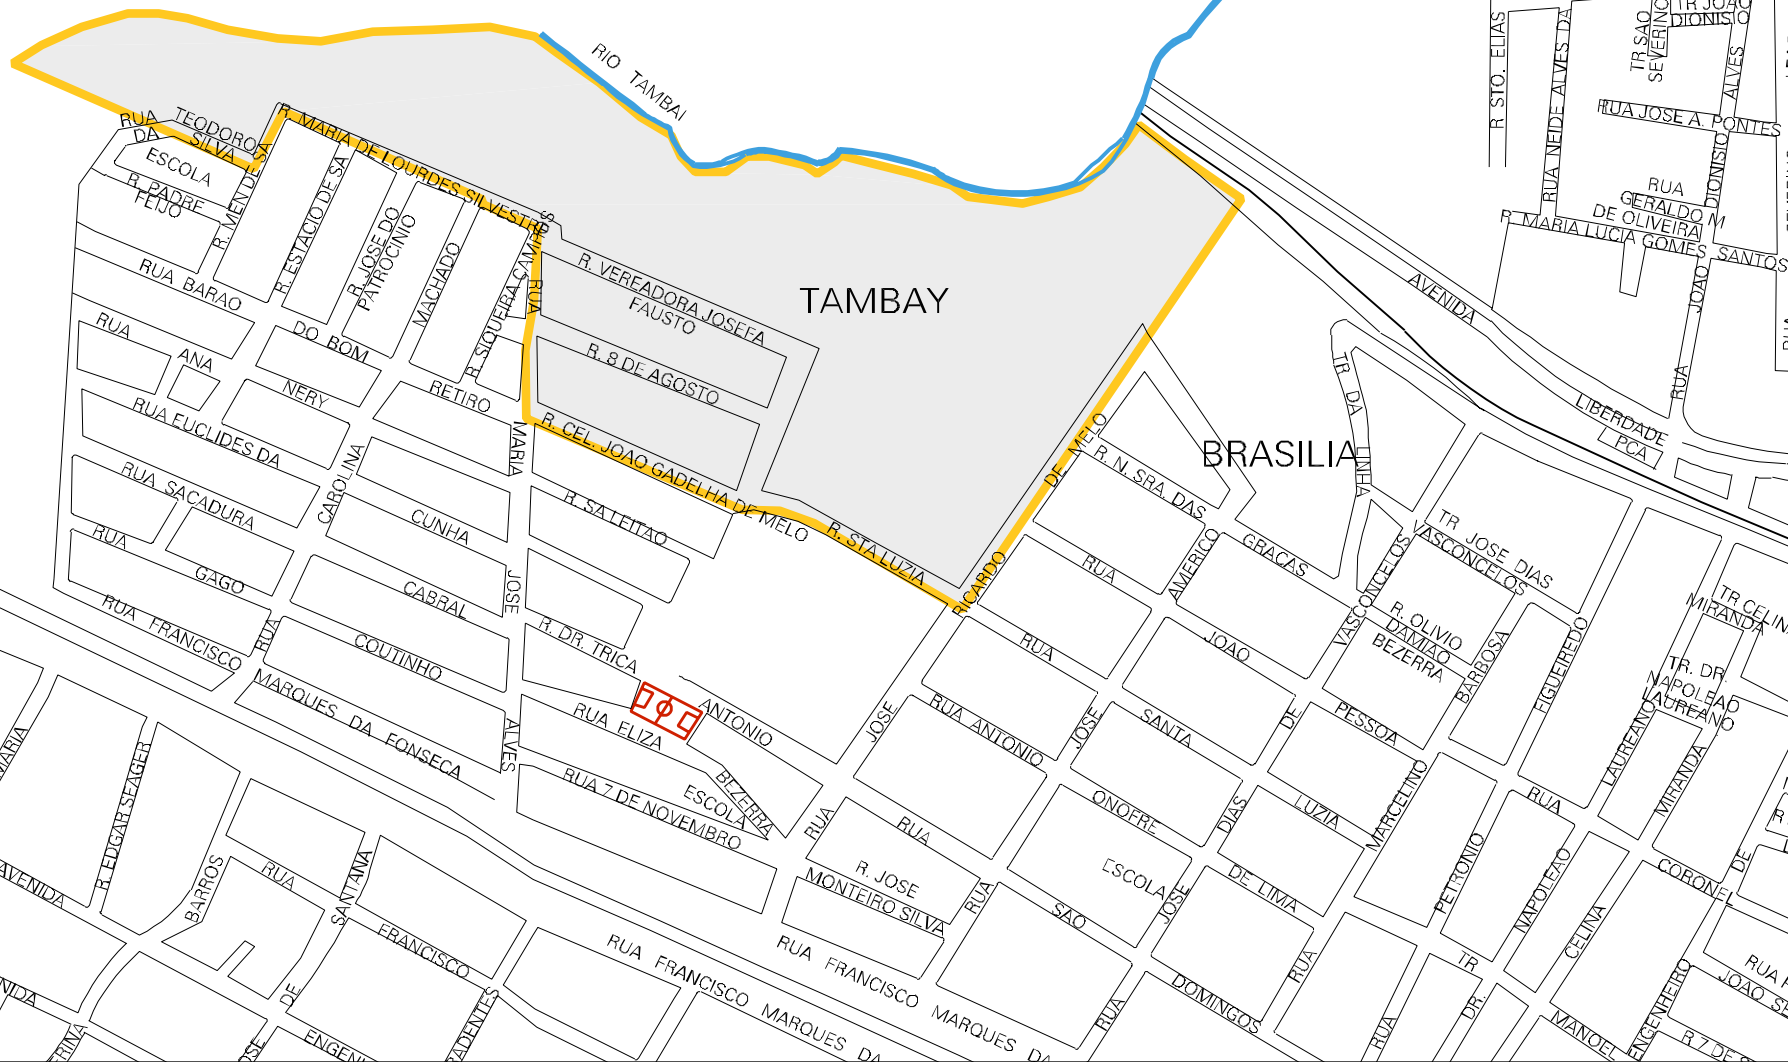

JARDIN SÃO SEVERINO

MUNICIPIO: 01807 - BAYEUX
 DISTRITO: 05 - BAYEUX
 SUBDISTRITO: 00
 SETOR: 0037 SITUACAO: 10
 BAIRRO: 014 - TAMBAY

ESTADO DA PARAIBA
 MAPA DE SETOR URBANO - MSU
 ESCALA: 1 : 5379