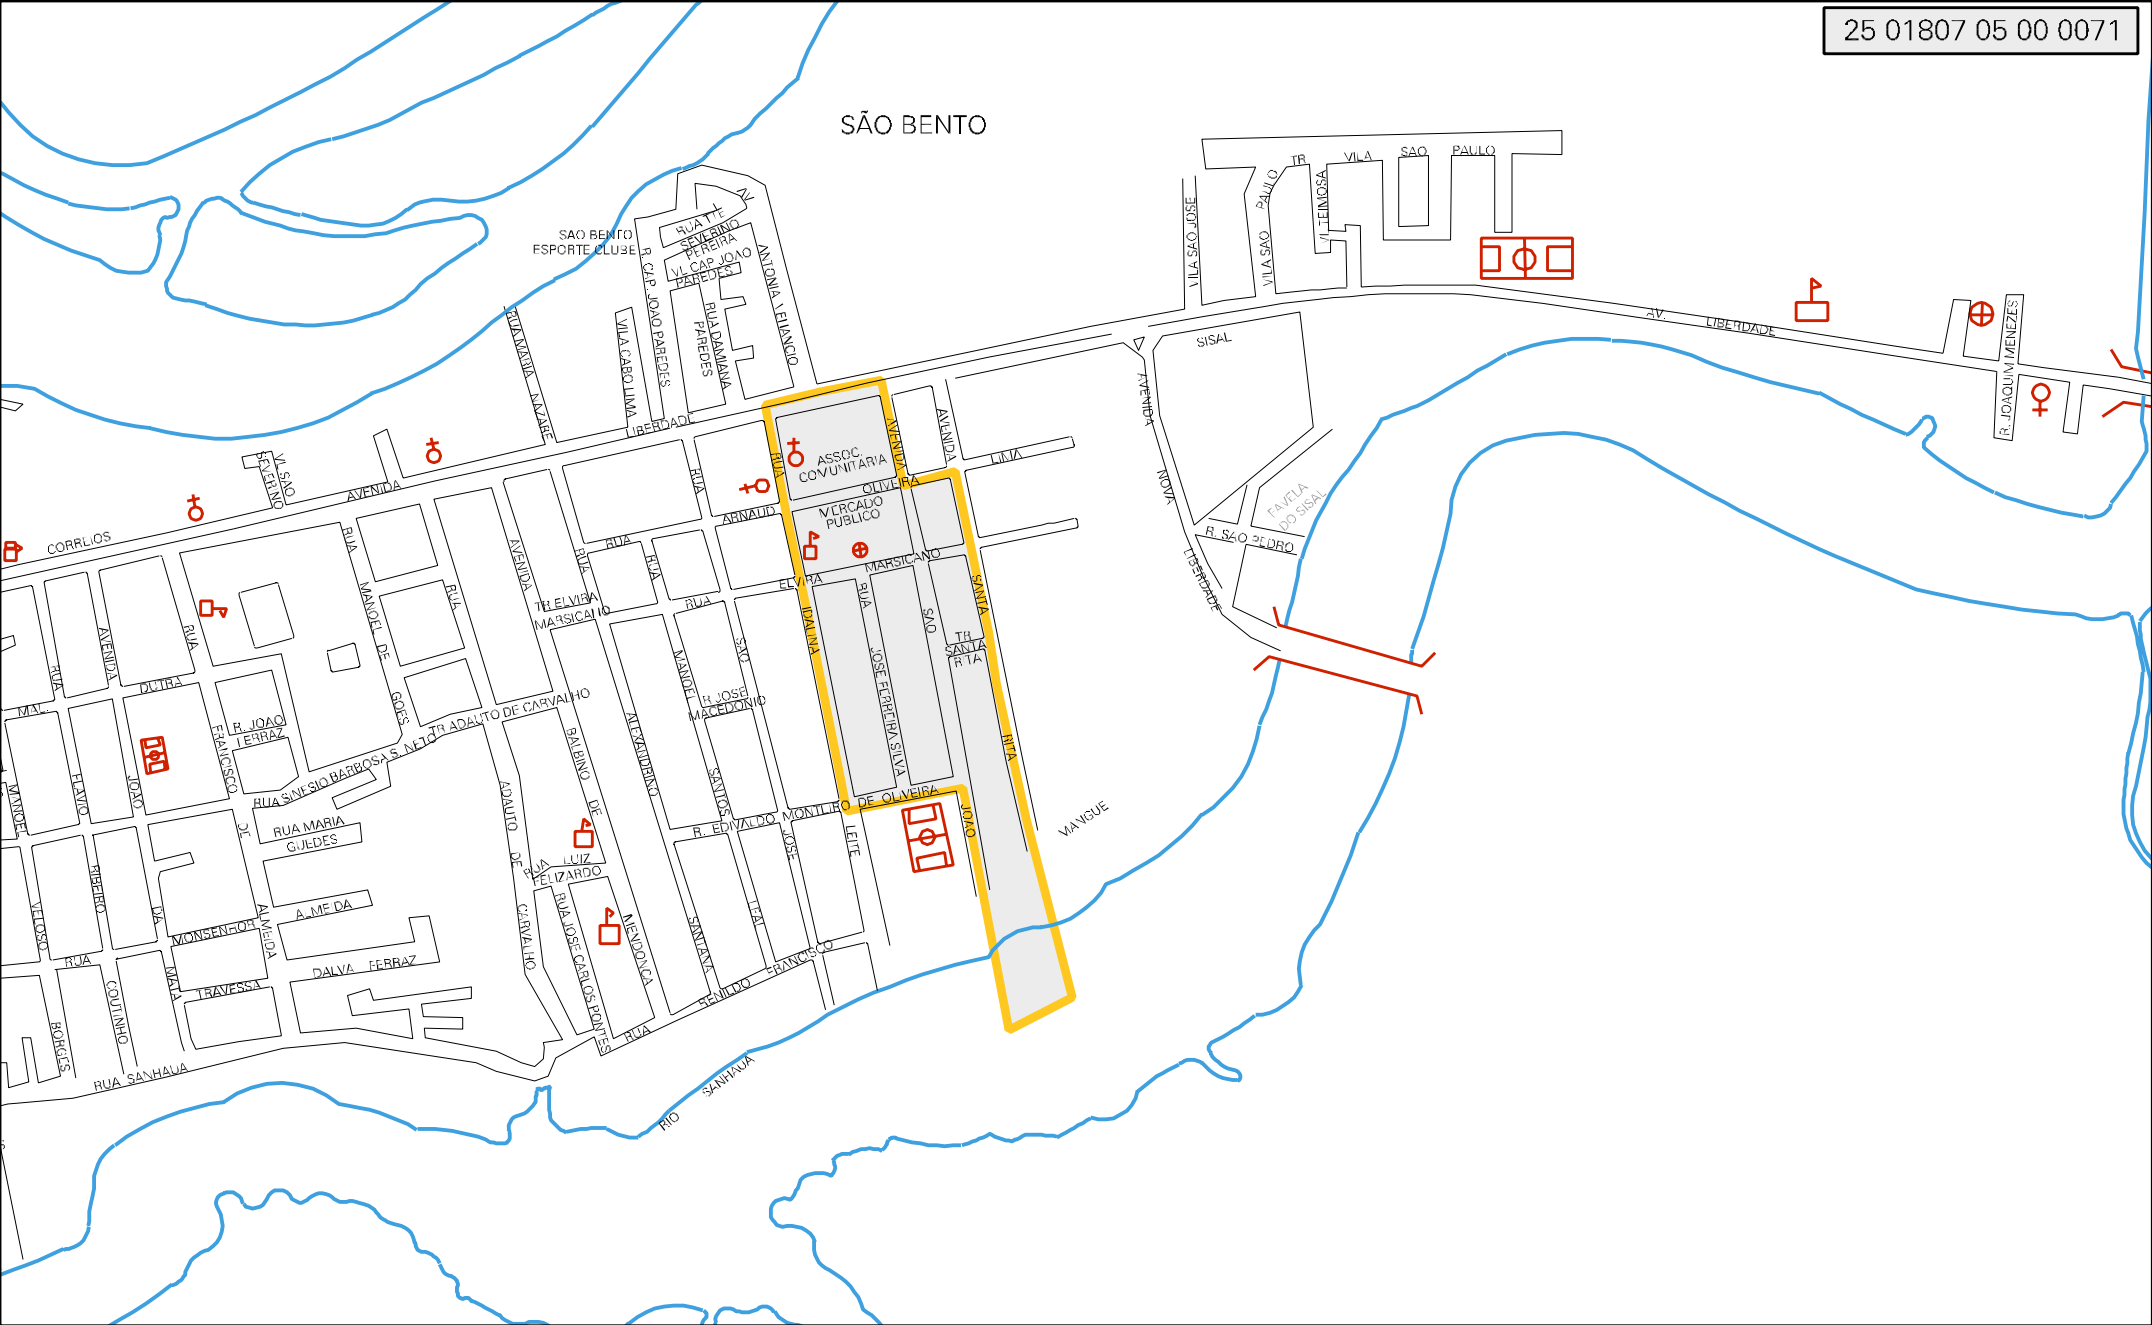

SÃO BENTO

MUNICÍPIO: 01807 - BAYEUX
 DISTRITO: 05 - BAYEUX
 SUBDISTRITO: 00
 SETOR: 0071 SITUACAO: 10
 BAIRRO: 012 - SÃO BENTO

ESTADO DA PARAIBA
 MAPA DE SETOR URBANO - MSU
 ESCALA: 1 : 7553