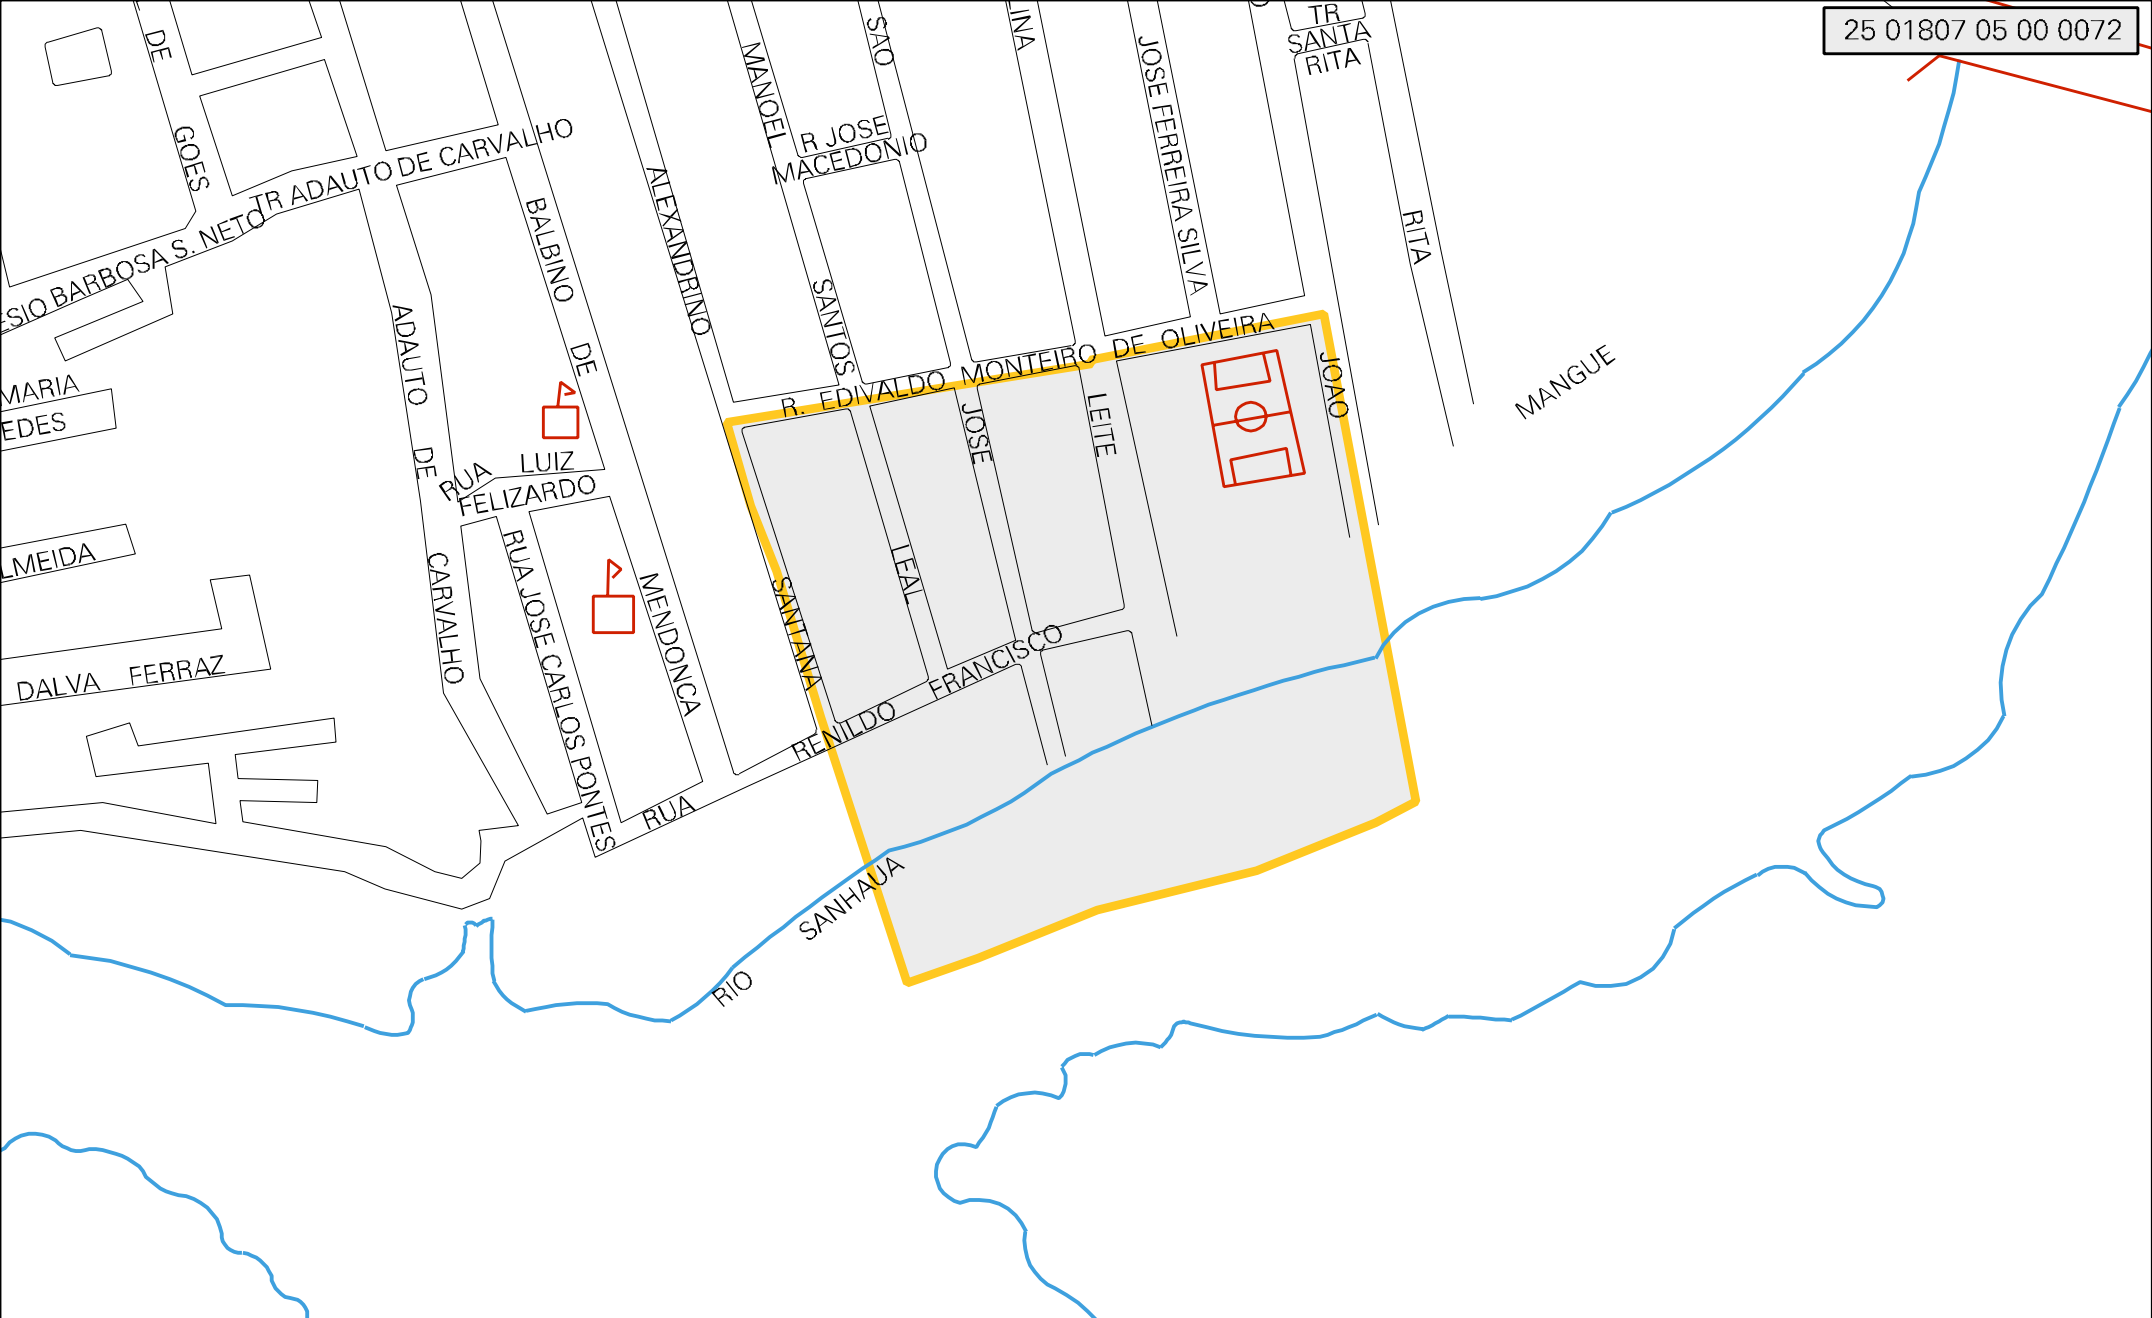

25 01807 05 00 0072

MUNICIPIO: 01807 - BAYEUX
 DISTRITO: 05 - BAYEUX
 SUBDISTRITO: 00
 SETOR: 0072 SITUACAO: 10
 BAIRRO: 012 - SÃO BENTO

ESTADO DA PARAIBA
 MAPA DE SETOR URBANO - MSU
 ESCALA: 1 : 3756