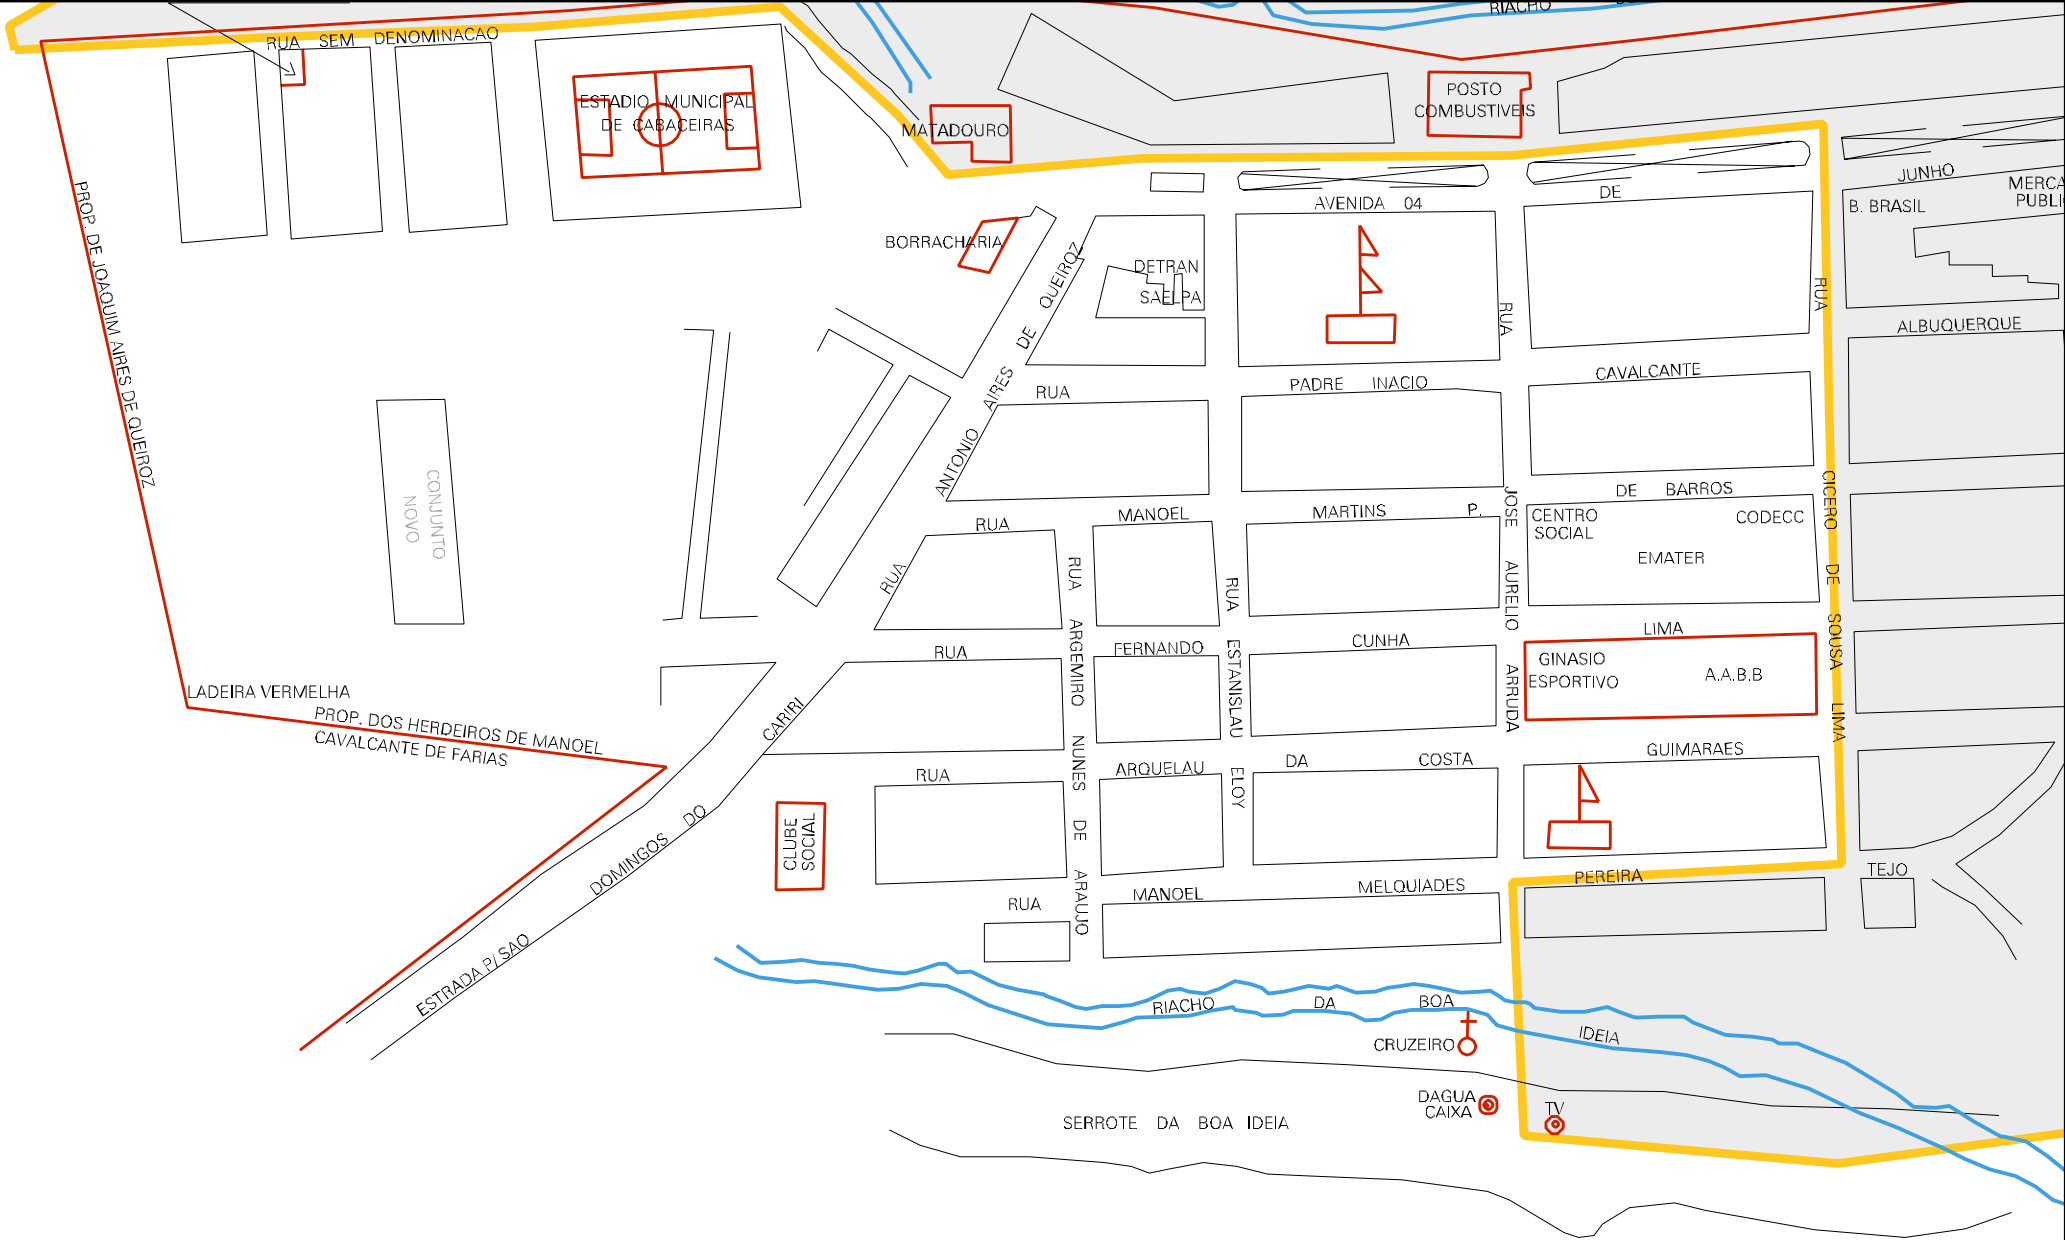

ESTRADA P. ALGODDAIS

CASA DOS HERDEIROS
DE JOSEFA MARQUES

DE ZE HONORATO

25 03100 05 00 0001

ESTADO DA PARAIBA
MAPA DE SETOR URBANO - MSU
ESCALA: 1 : 2947