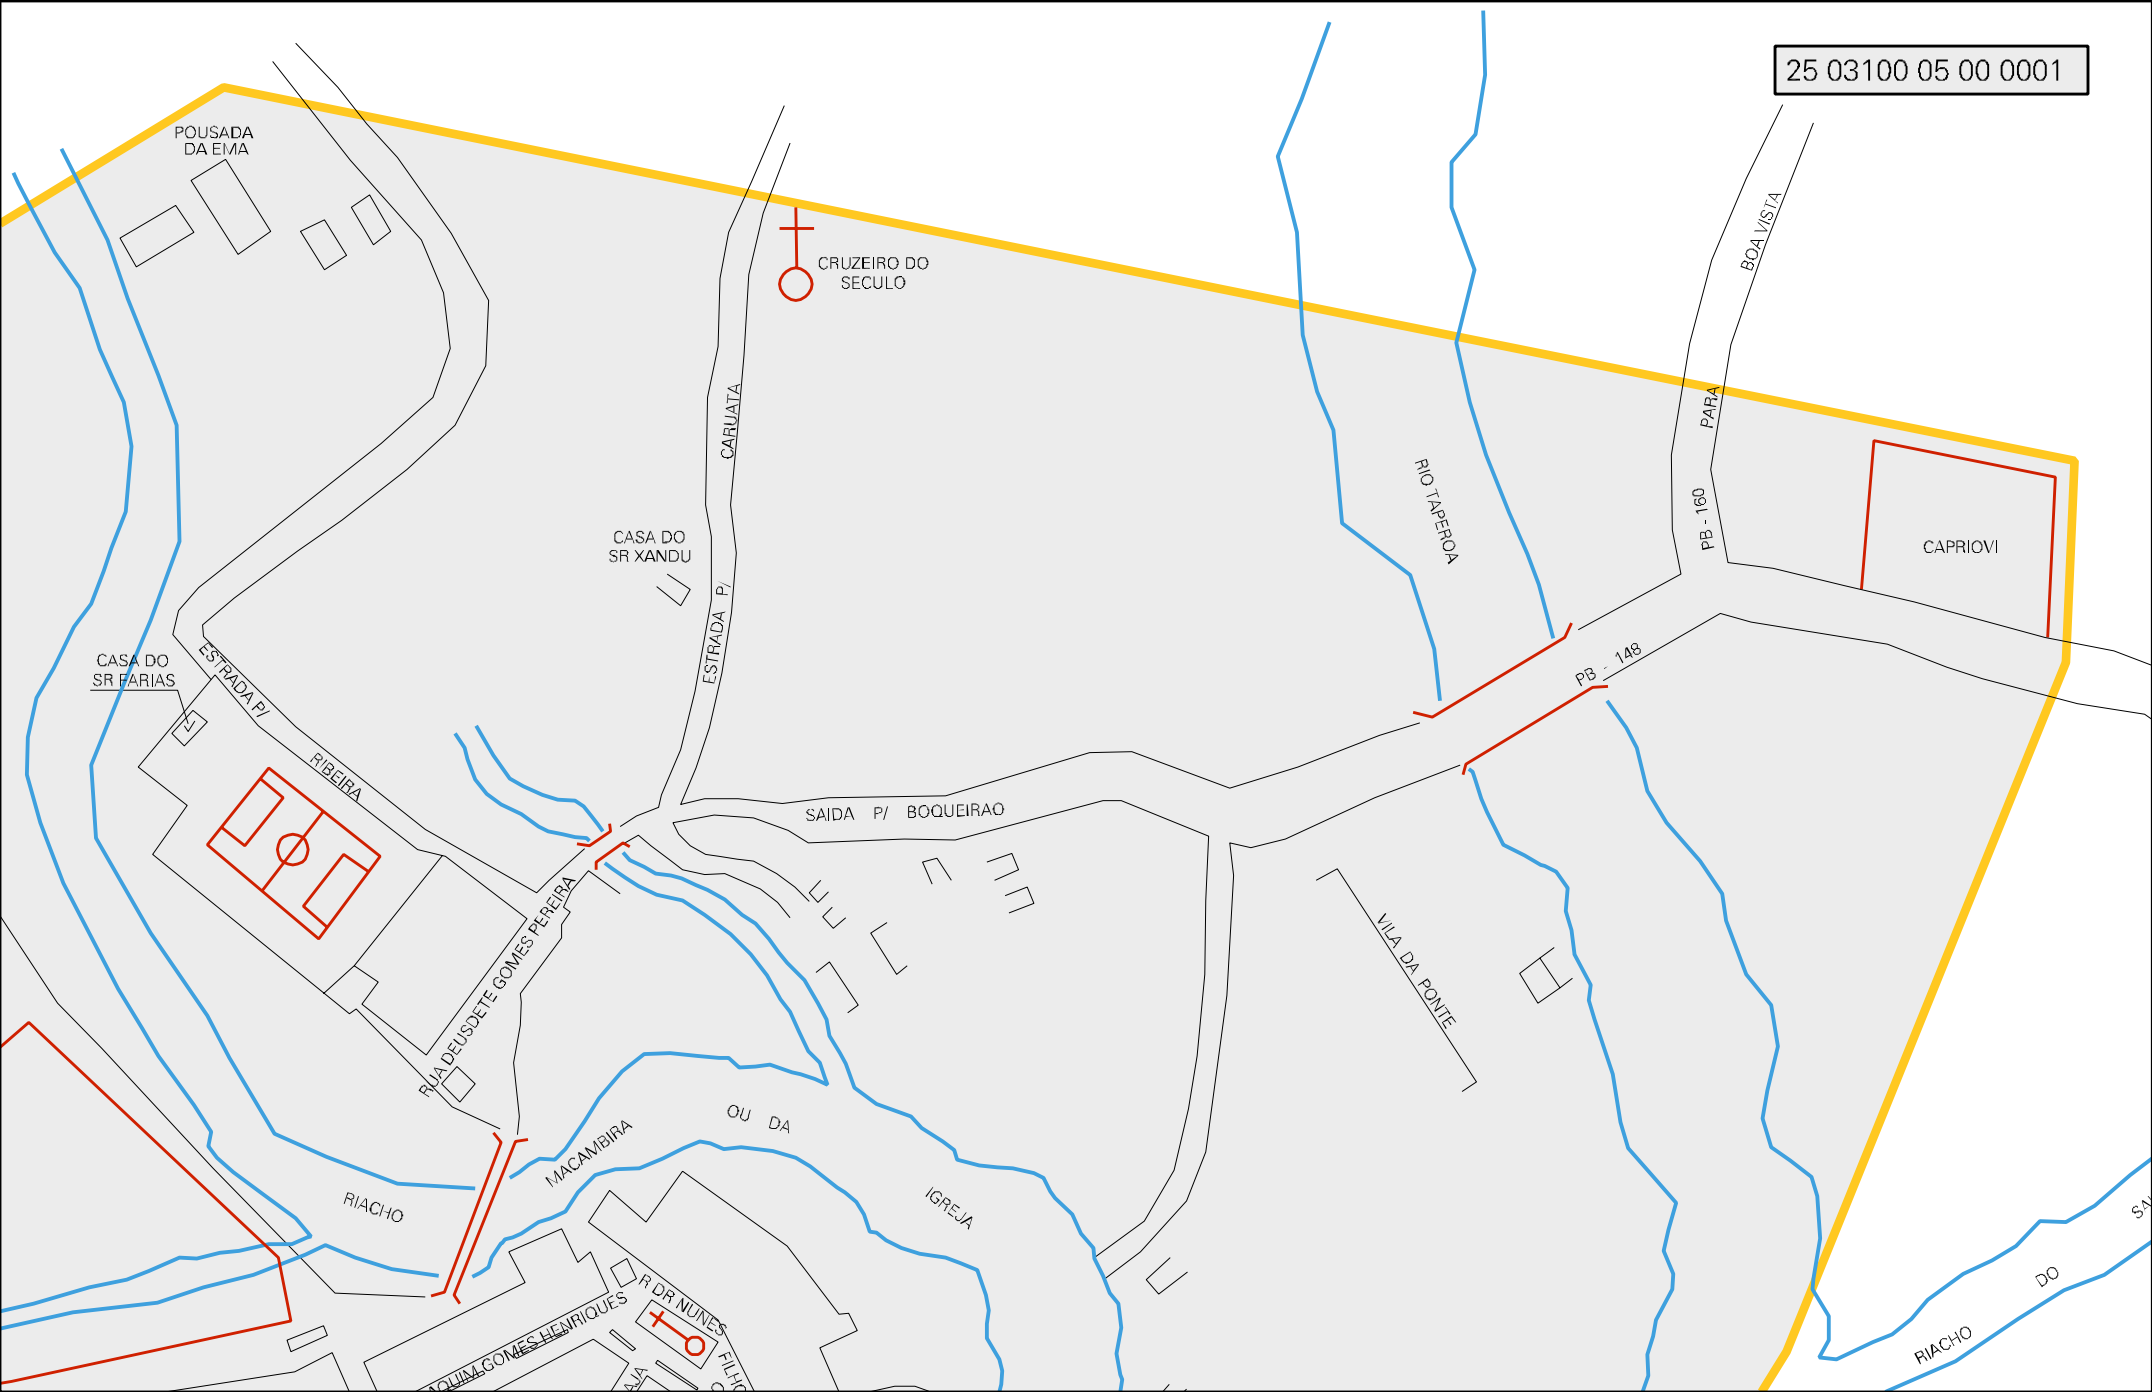

ESTRADA P. ALGODDAIS

CASA DOS HERDEIROS
DE JOSEFA MARQUES

DE ZE HONORATO

25 03100 05 00 0001

ESTADO DA PARAIBA
MAPA DE SETOR URBANO - MSU
ESCALA: 1 : 2947