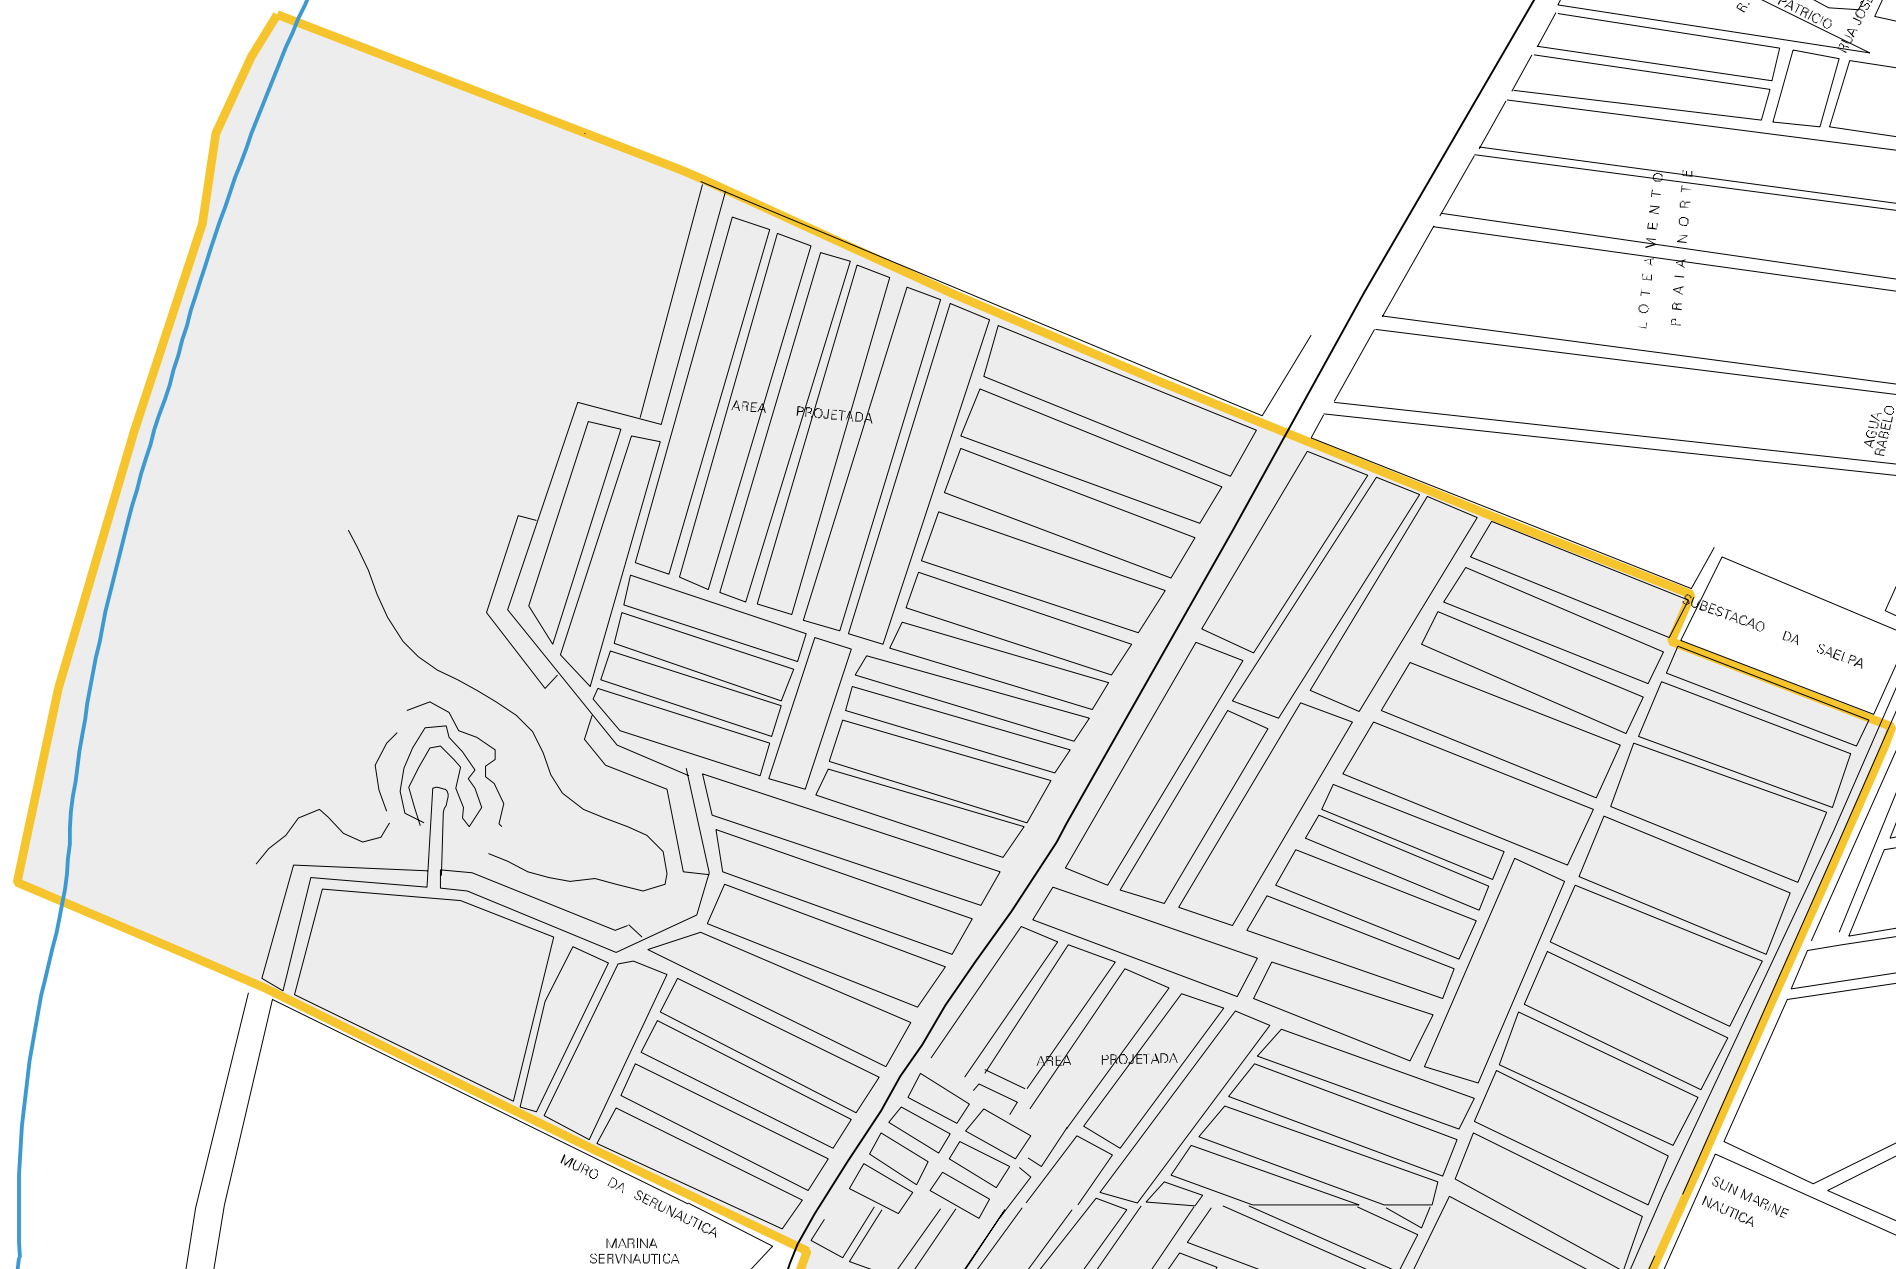

25 03209 05 00 0023

AREA PROJETADA

AREA PROJETADA

SUBESTACAO DA SAEI PA

LOTEAMENTO PRAIA NORTE

MURO DA SERVAUTICA
MARINA SERVAUTICA

SUN MARINE NAUTICA

ASUA RABELO

SAGOM COVEBRAS

R. PRINCESA PATRICIA

RUA JOSE TEL

RUA ... SA

RUA ... NADOR RUI CAR