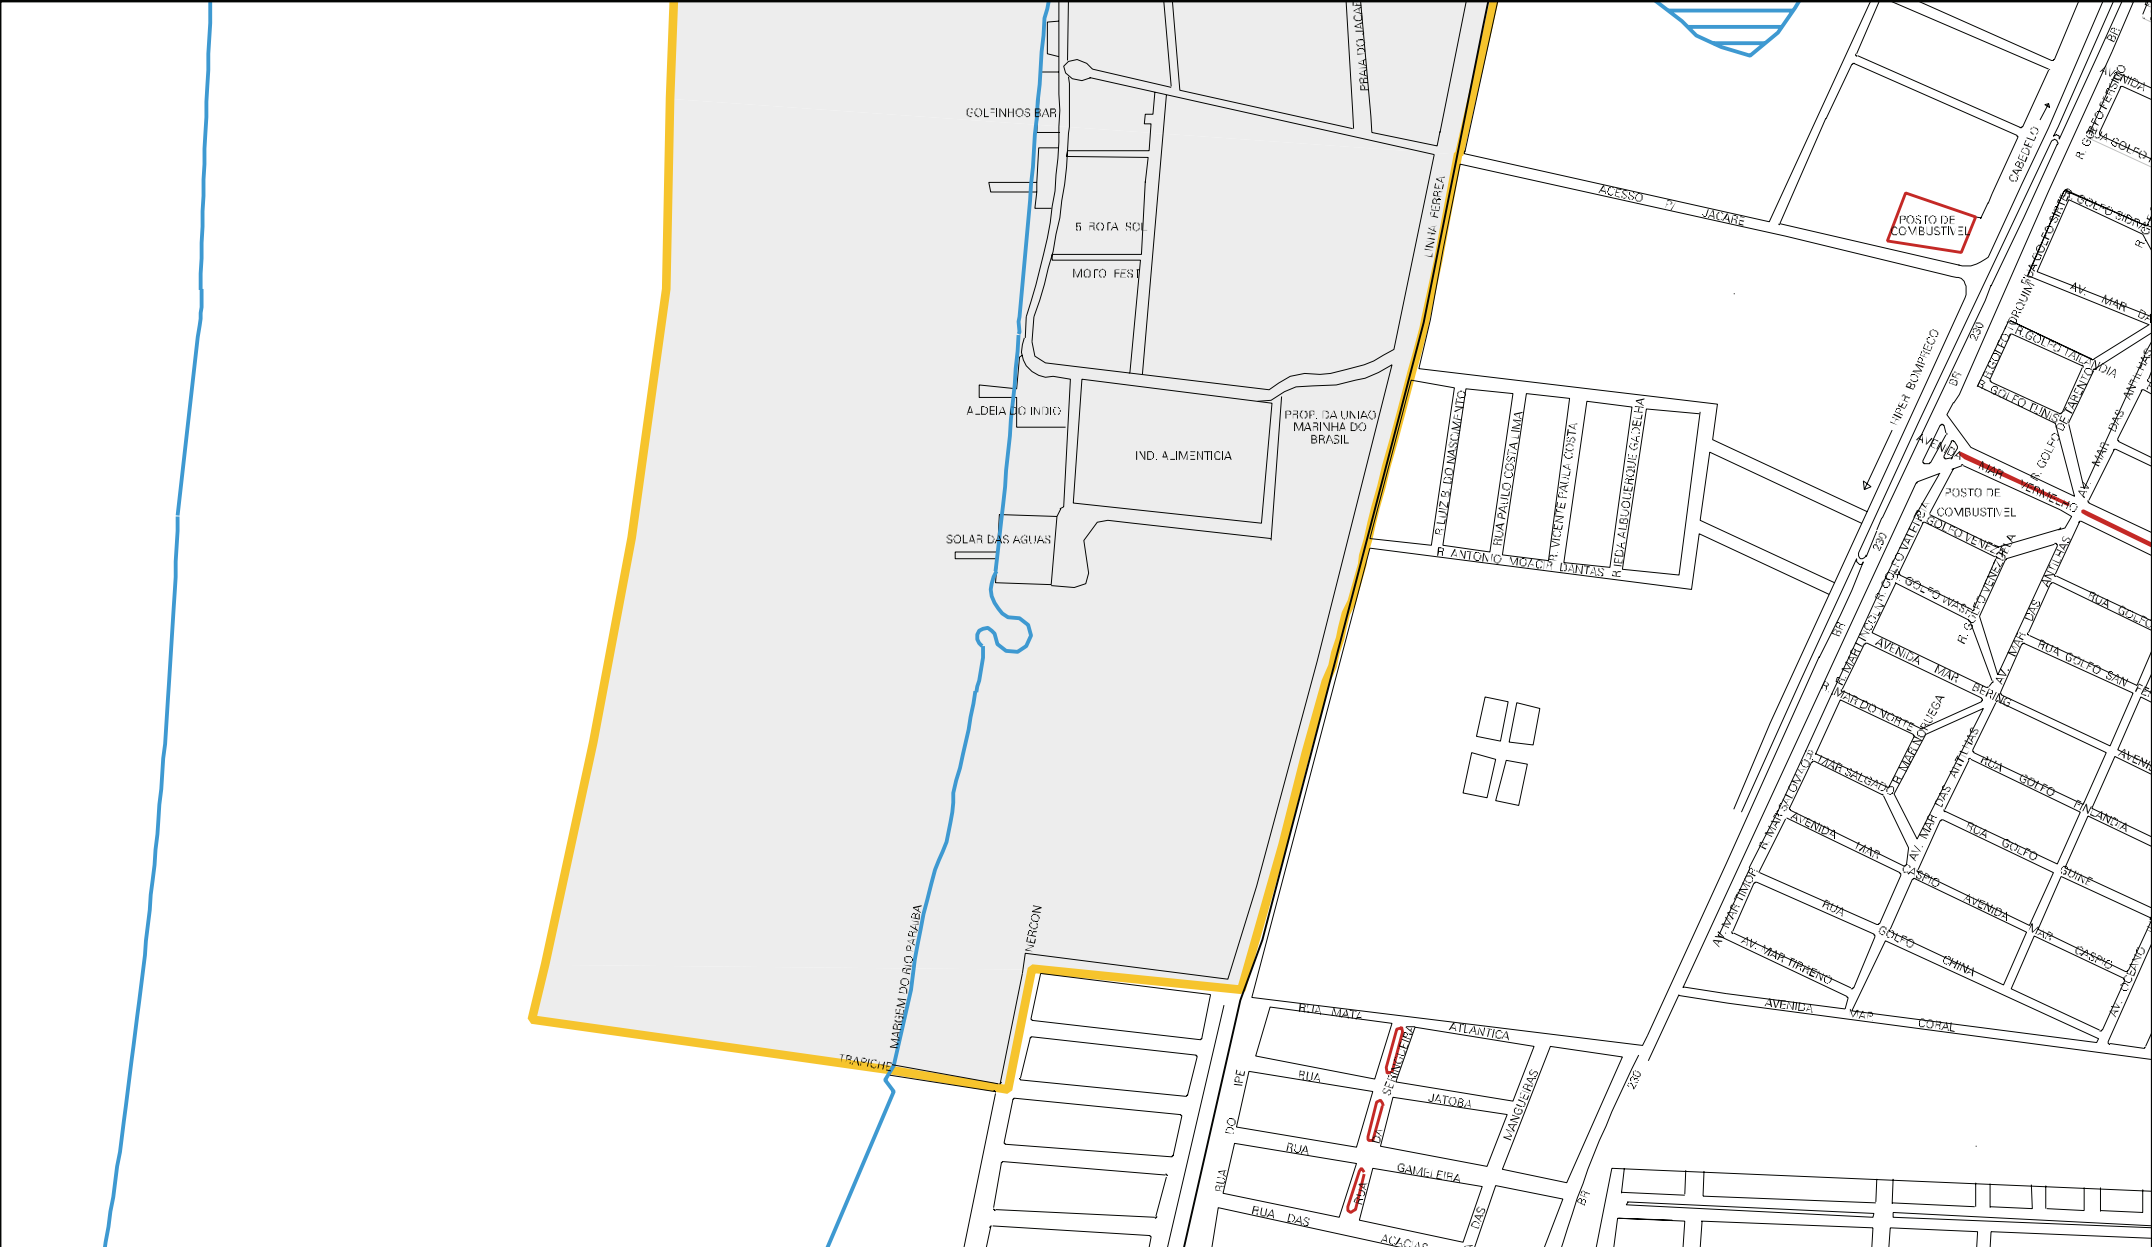

AREA PROJETADA

MURO DA SEPULCRAUTICA
MARINA SERVNAUTICA

MARINA JACARE

VILA DO ARROZ

VILA DOS PESCADORES

ESTACAO FERROVIARIA

IATE CLUBE

MUNICÍPIO: 03209 - CABEDELLO
 DISTRITO: 05 - CABEDELLO
 SUBDISTRITO: 00
 SETOR: 0031 SITUAÇÃO: 10

ESTADO DA PARAIBA
 MAPA DE SETOR URBANO - MSU
 ESCALA: 1 : 8600