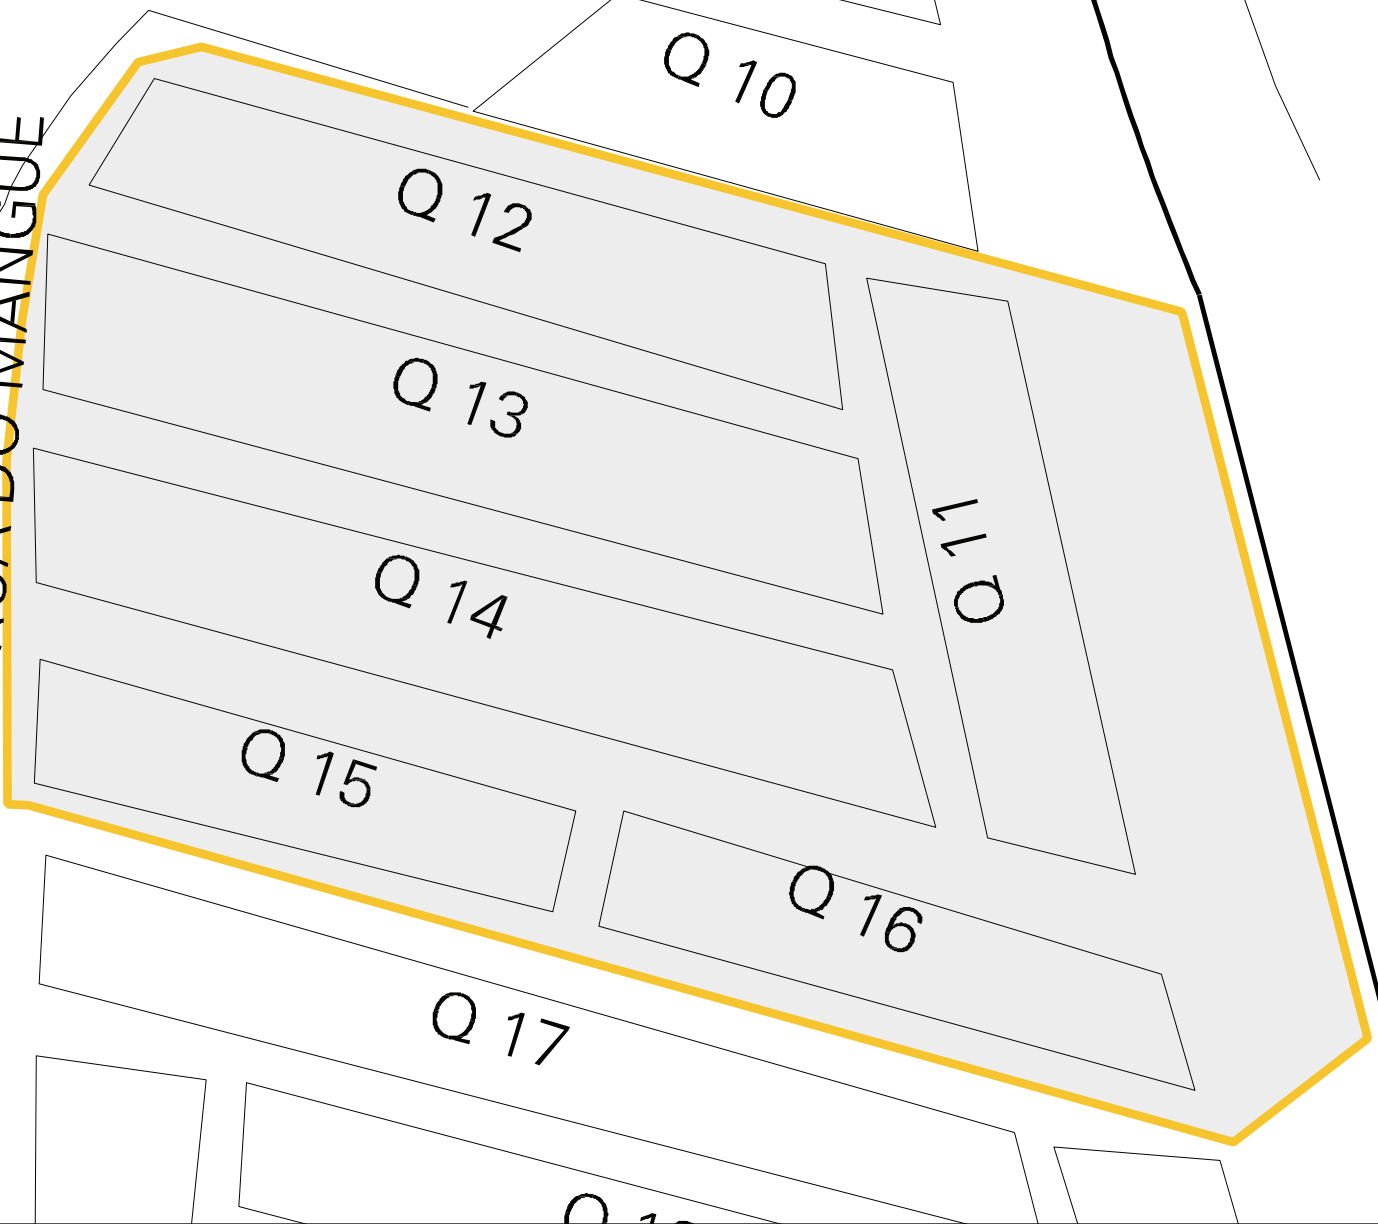

RUA DO MANGUE

MUNICIPIO: 03209 - CABEDELO  
DISTRITO: 25 - RENASCER  
SUBDISTRITO: 00  
SETOR: 0003 SITUACAO: 10

ESTADO DA PARAIBA  
MAPA DE SETOR URBANO - MSU  
ESCALA: 1 : 1481