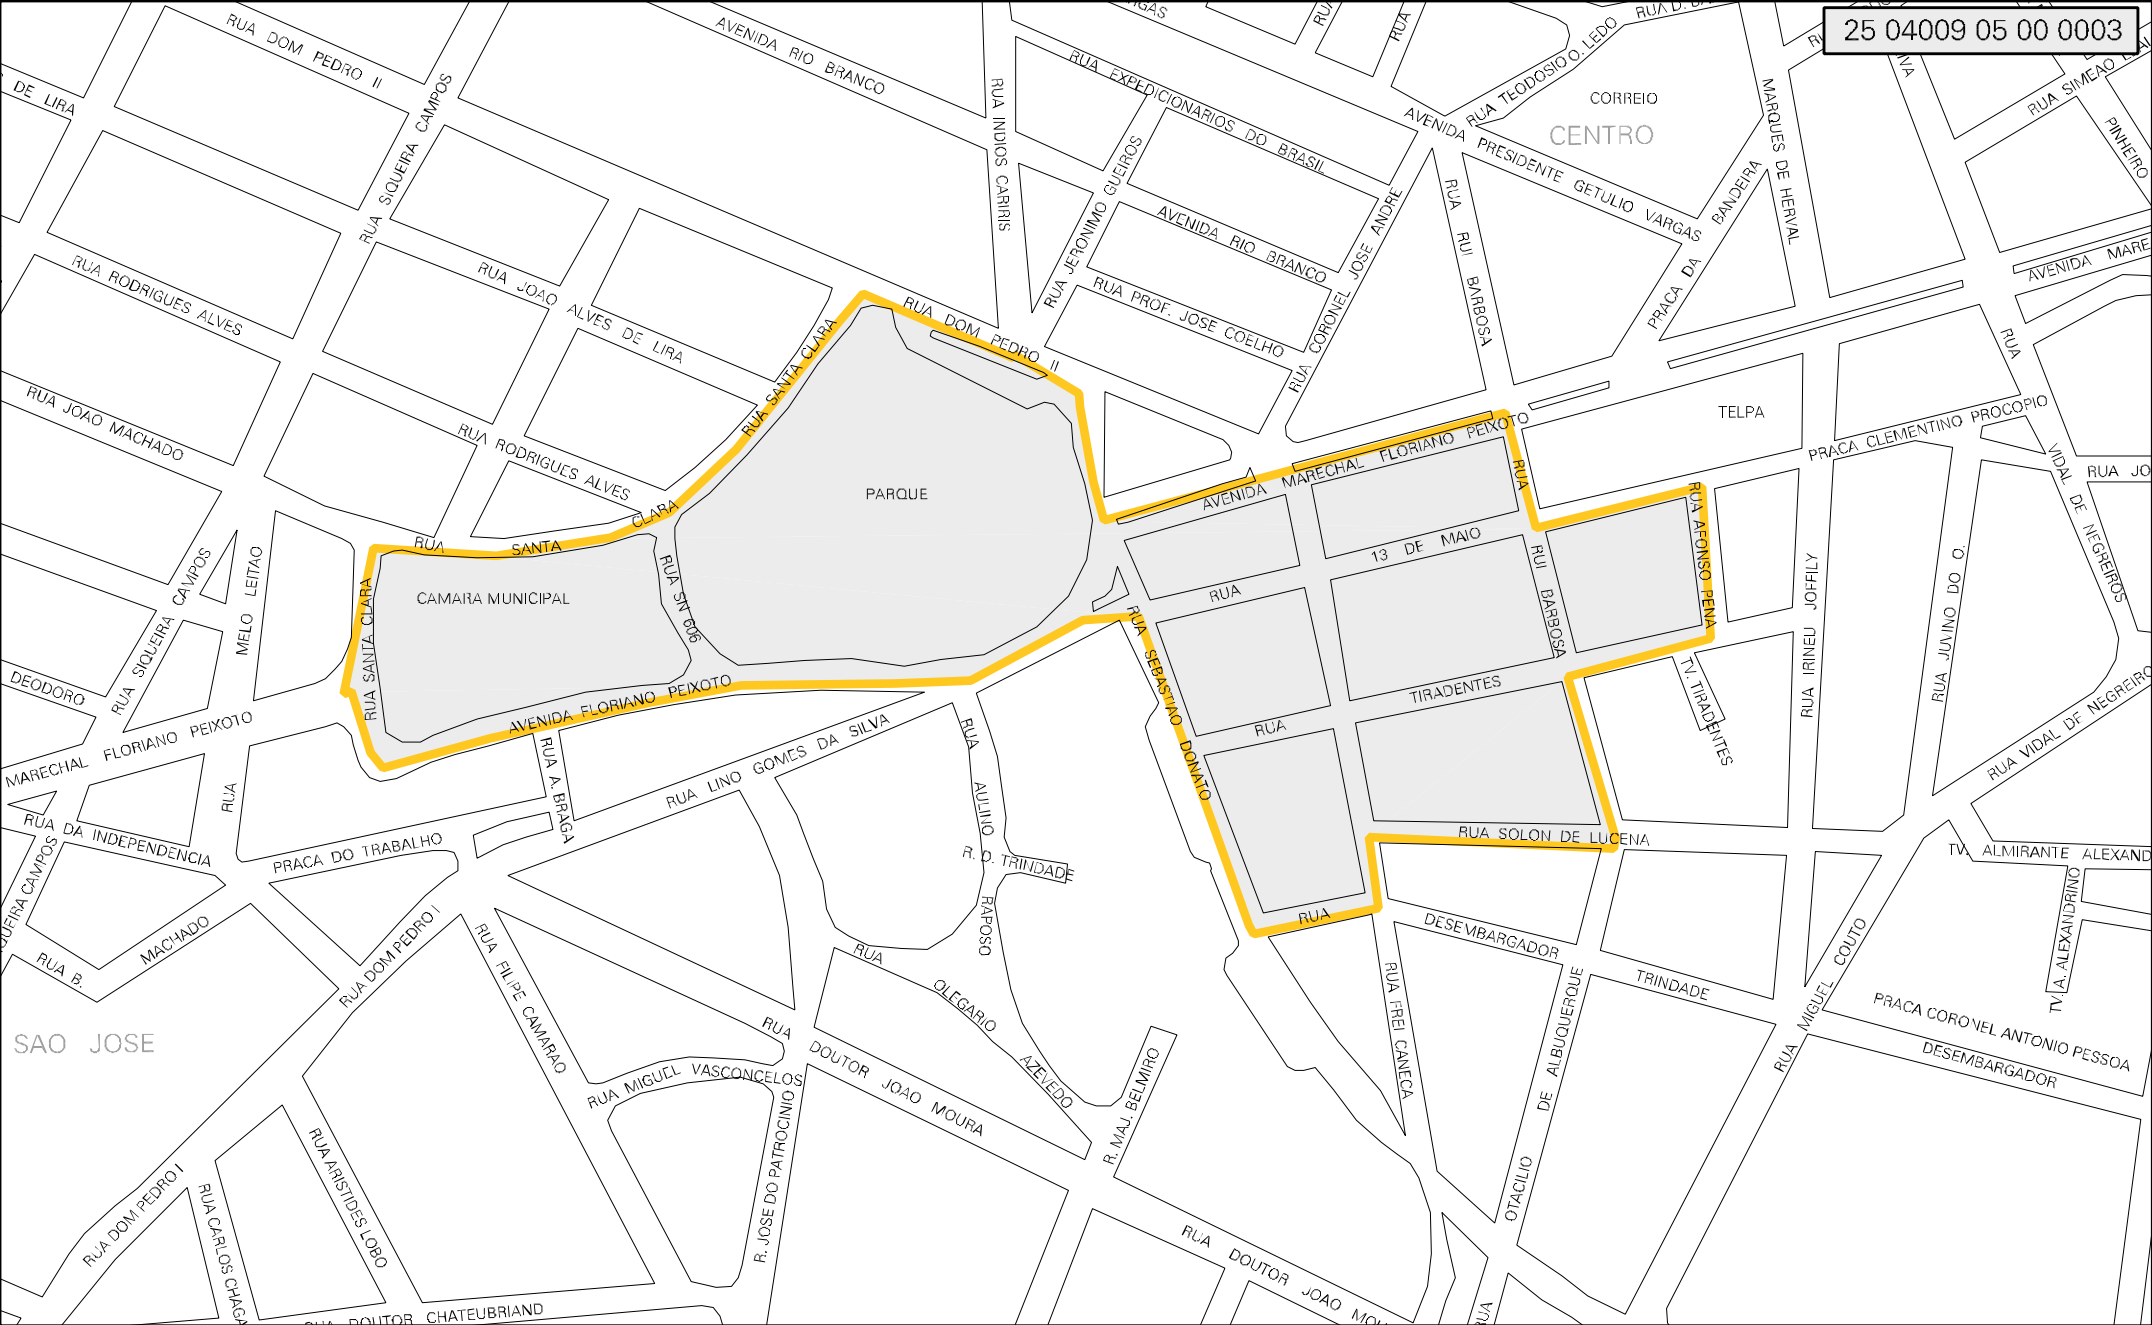

25 04009 05 00 0003

MUNICIPIO: 04009 - CAMPINA GRANDE
 DISTRITO: 05 - CAMPINA GRANDE
 SUBDISTRITO: 00
 SETOR: 0003 SITUACAO: 10
 BAIRRO: 0001 - CENTRO DE CAMPINA GRANDE

ESTADO DA PARAIBA
 MAPA DE SETOR URBANO - MSU
 ESCALA: 1 : 4458