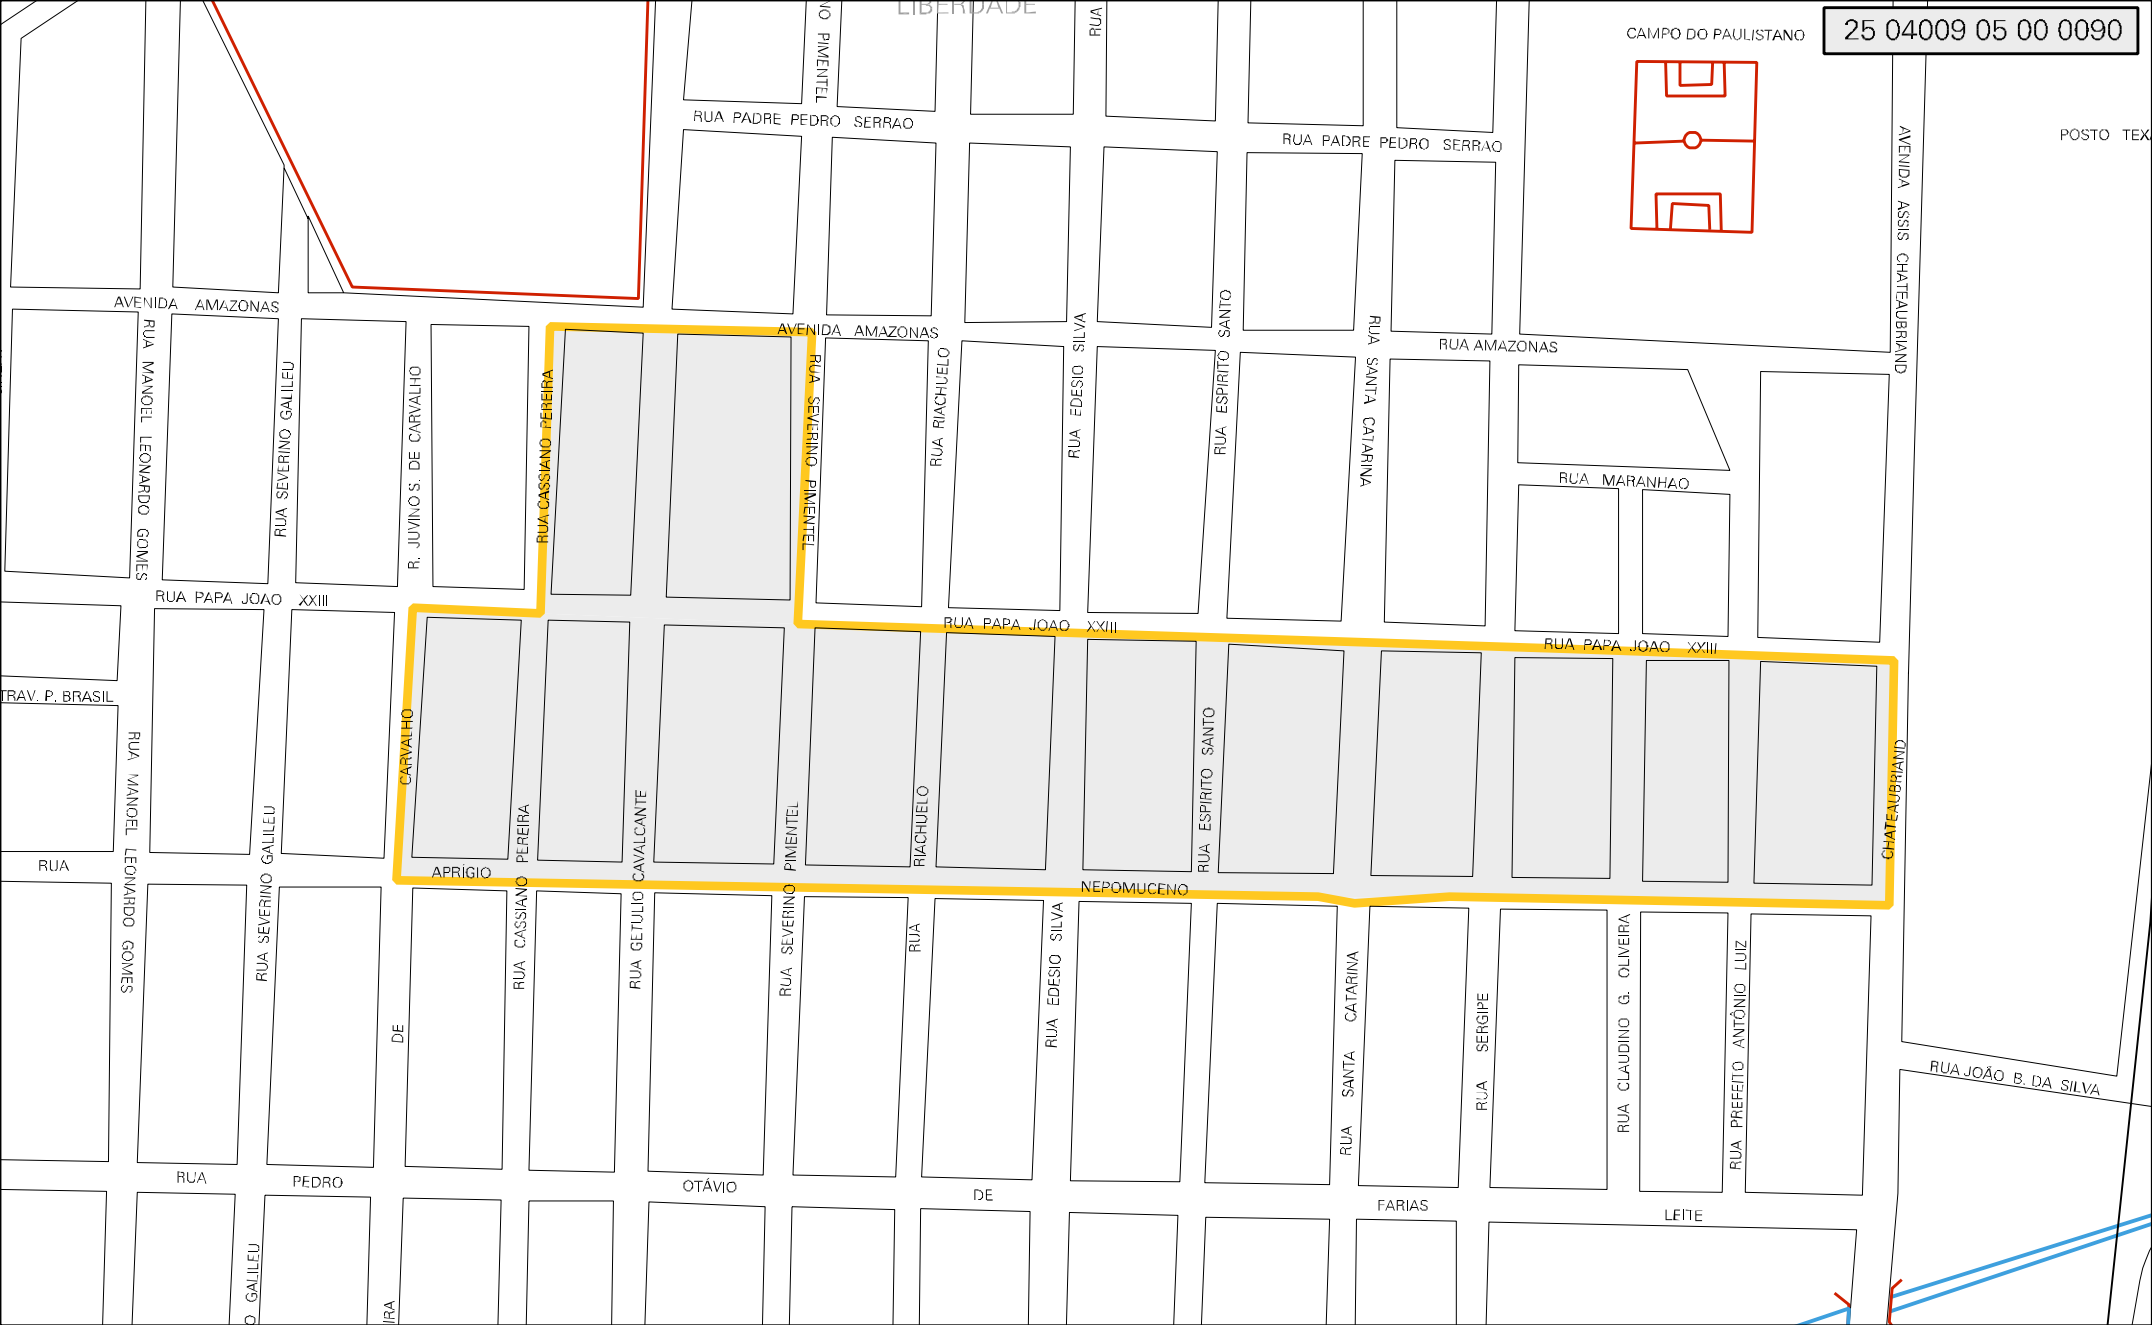

25 04009 05 00 0090

CAMPO DO PAULISTANO

POSTO TEX

AVENIDA ASSIS CHATEAUBRIAND

MUNICIPIO: 04009 - CAMPINA GRANDE
DISTRITO: 05 - CAMPINA GRANDE
SUBDISTRITO: 00
SETOR: 0090 SITUACAO: 10
BAIRRO: 023 - LIBERDADE

ESTADO DA PARAIBA
MAPA DE SETOR URBANO - MSU
ESCALA: 1 : 4560

CENSO AGROPECUARIO 2006
CONFIAEM DA POPULACAO 2007