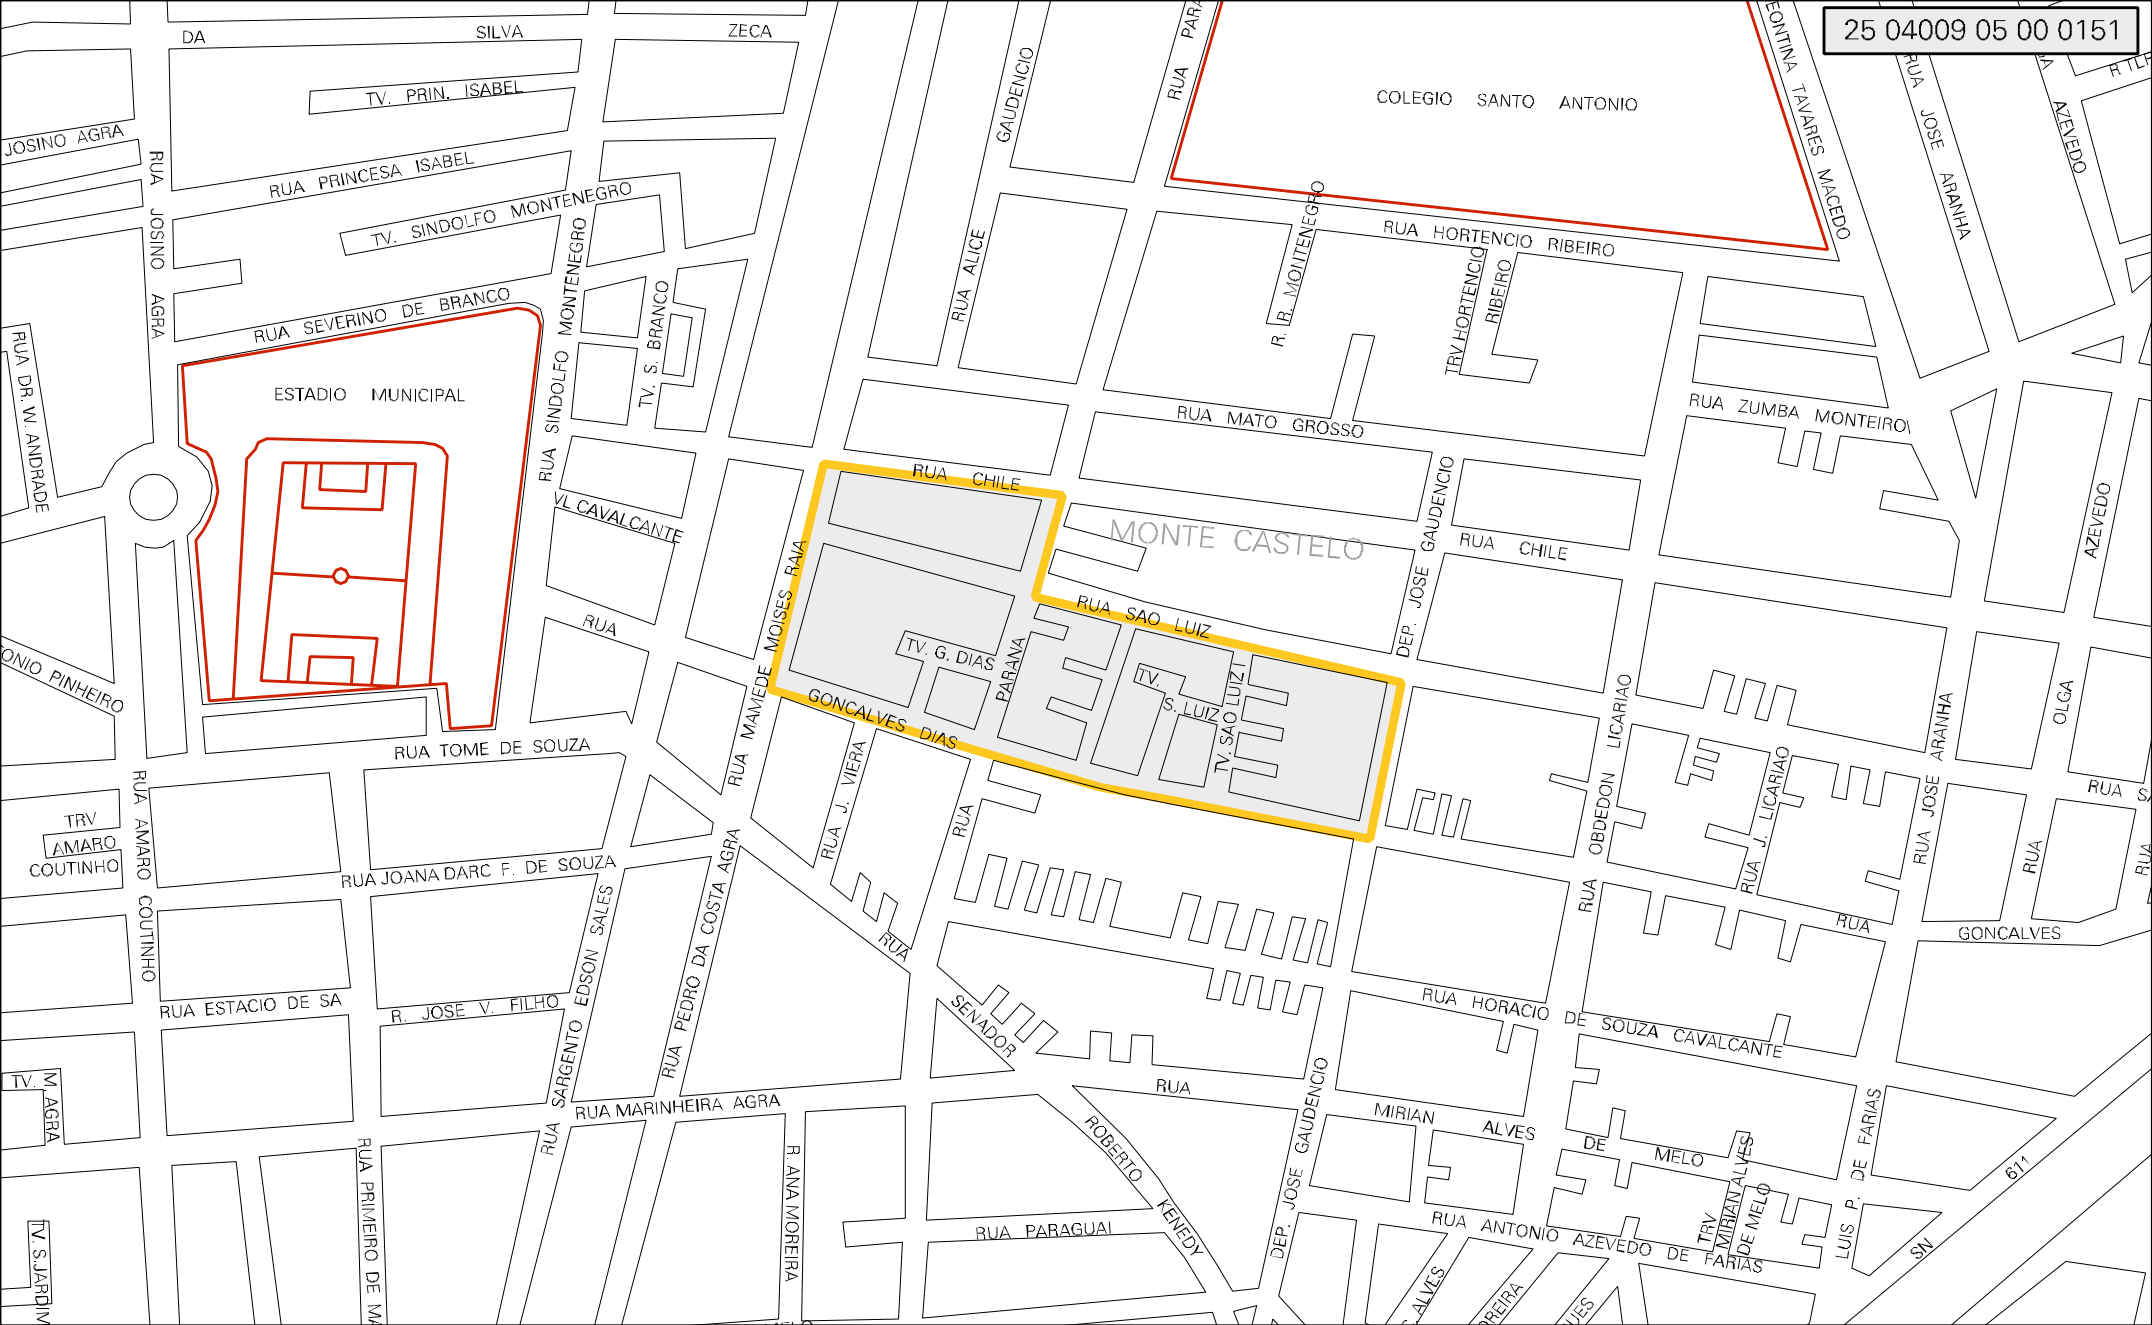

25 04009 05 00 0151

MUNICIPIO: 04009 - CAMPINA GRANDE
 DISTRITO: 05 - CAMPINA GRANDE
 SUBDISTRITO: 00
 SETOR: 0151 SITUACAO: 10
 BAIRRO: 027 - MONTE CASTELO

ESTADO DA PARAIBA
 MAPA DE SETOR URBANO - MSU
 ESCALA: 1 : 3941