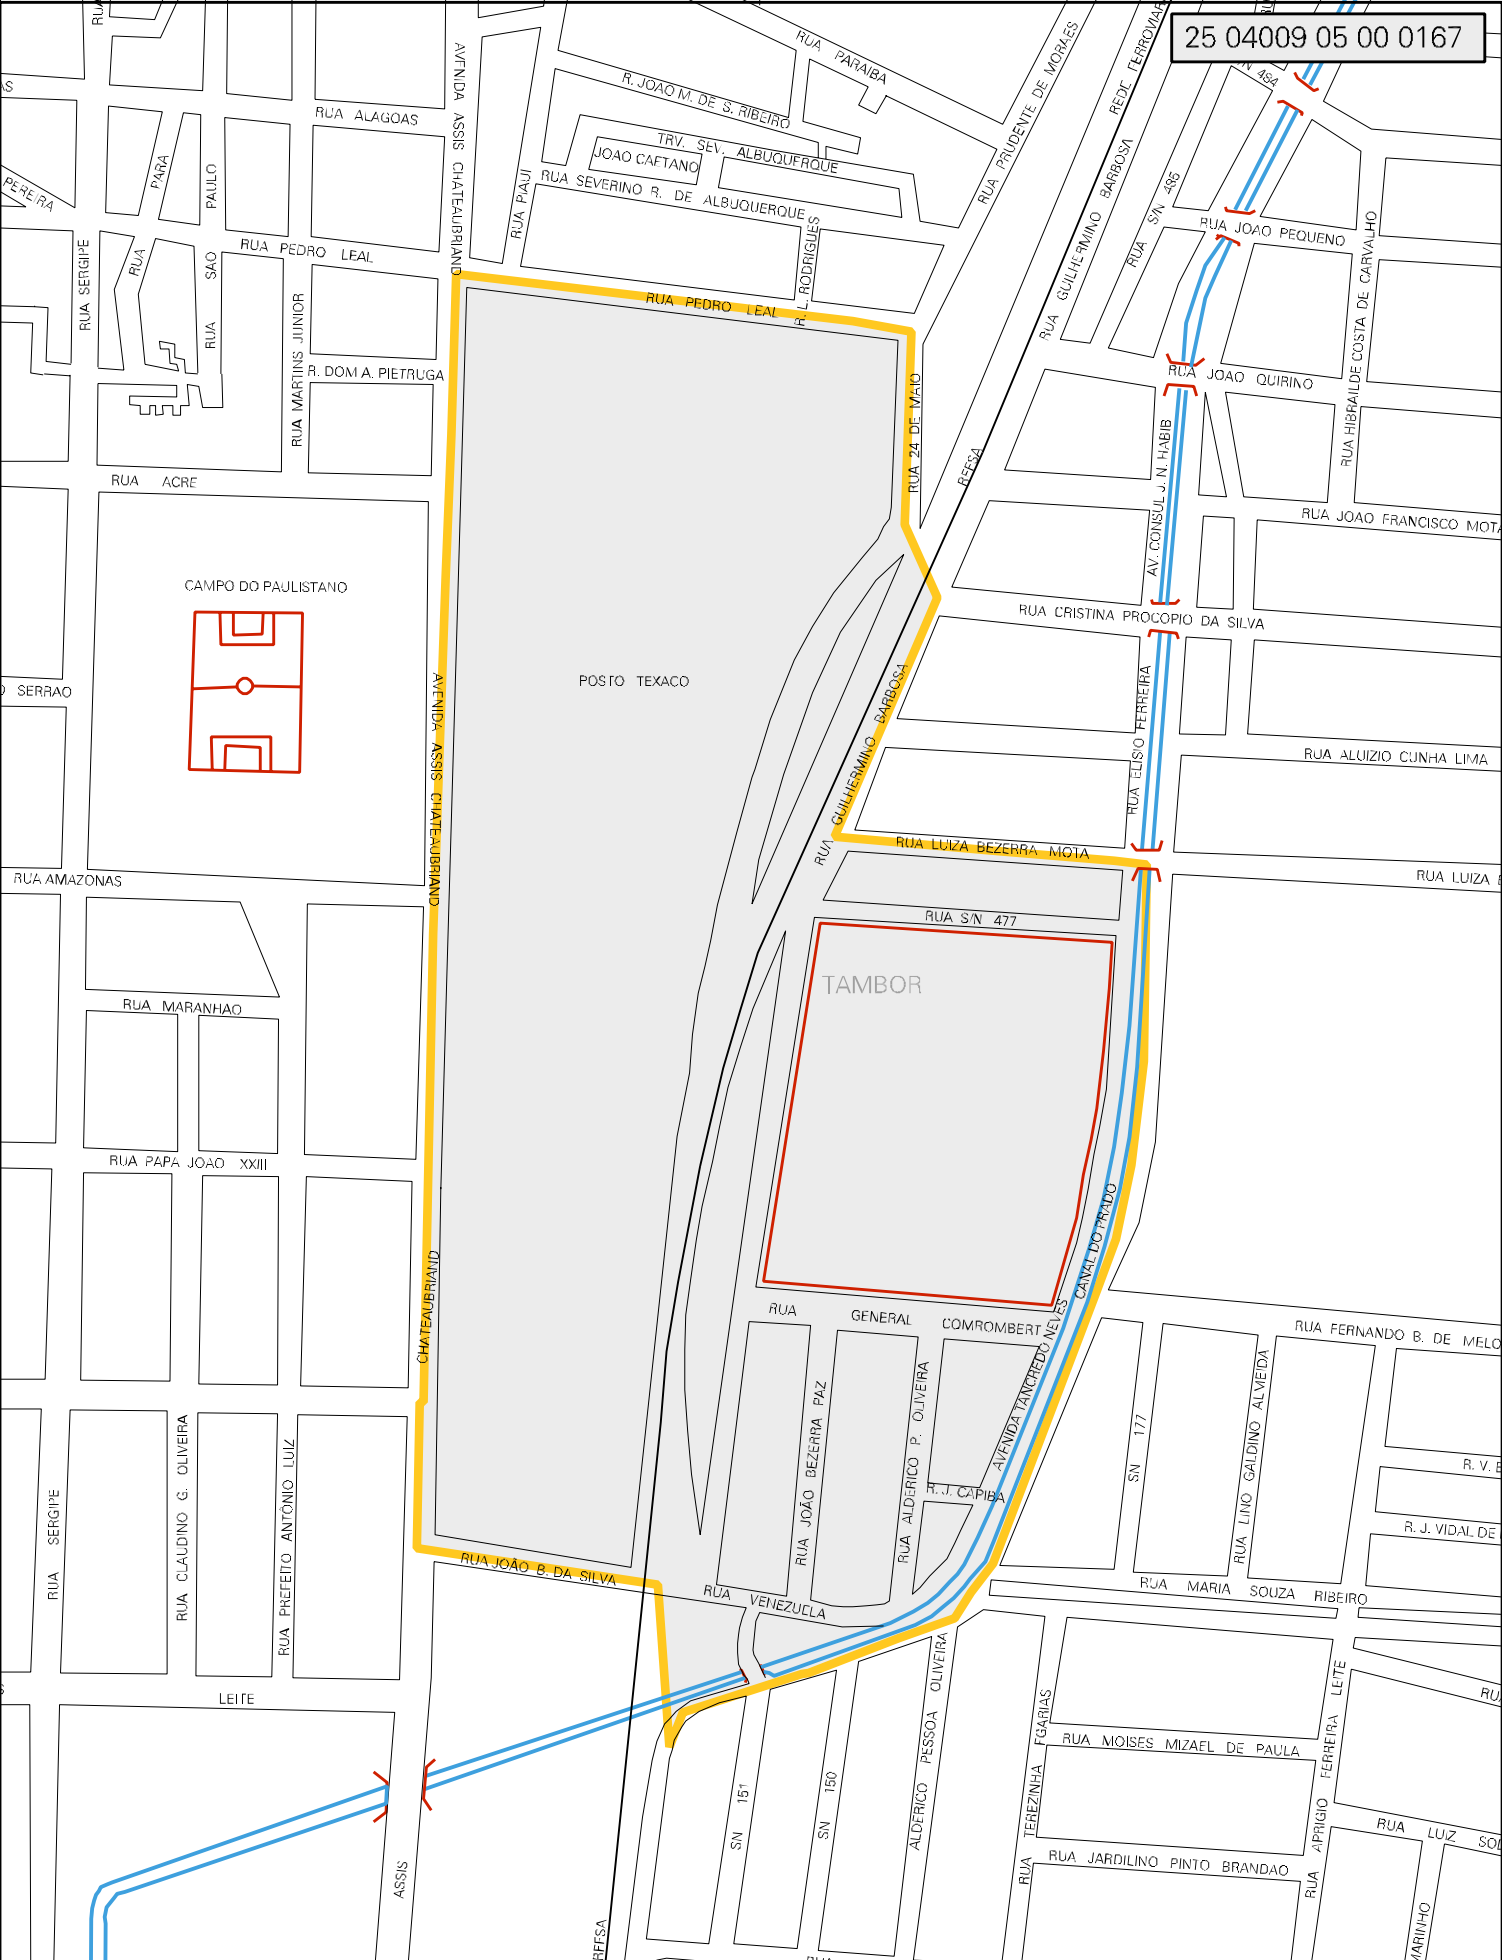

25 04009 05 00 0167

MUNICIPIO: 04009 - CAMPINA GRANDE  
 DISTRITO: 05 - CAMPINA GRANDE  
 SUBDISTRITO: 00  
 SETOR: 0167 SITUACAO: 10  
 BAIRRO: 044 - TAMBOR

ESTADO DA PARAIBA  
 MAPA DE SETOR URBANO - MSU  
 ESCALA: 1 : 5009