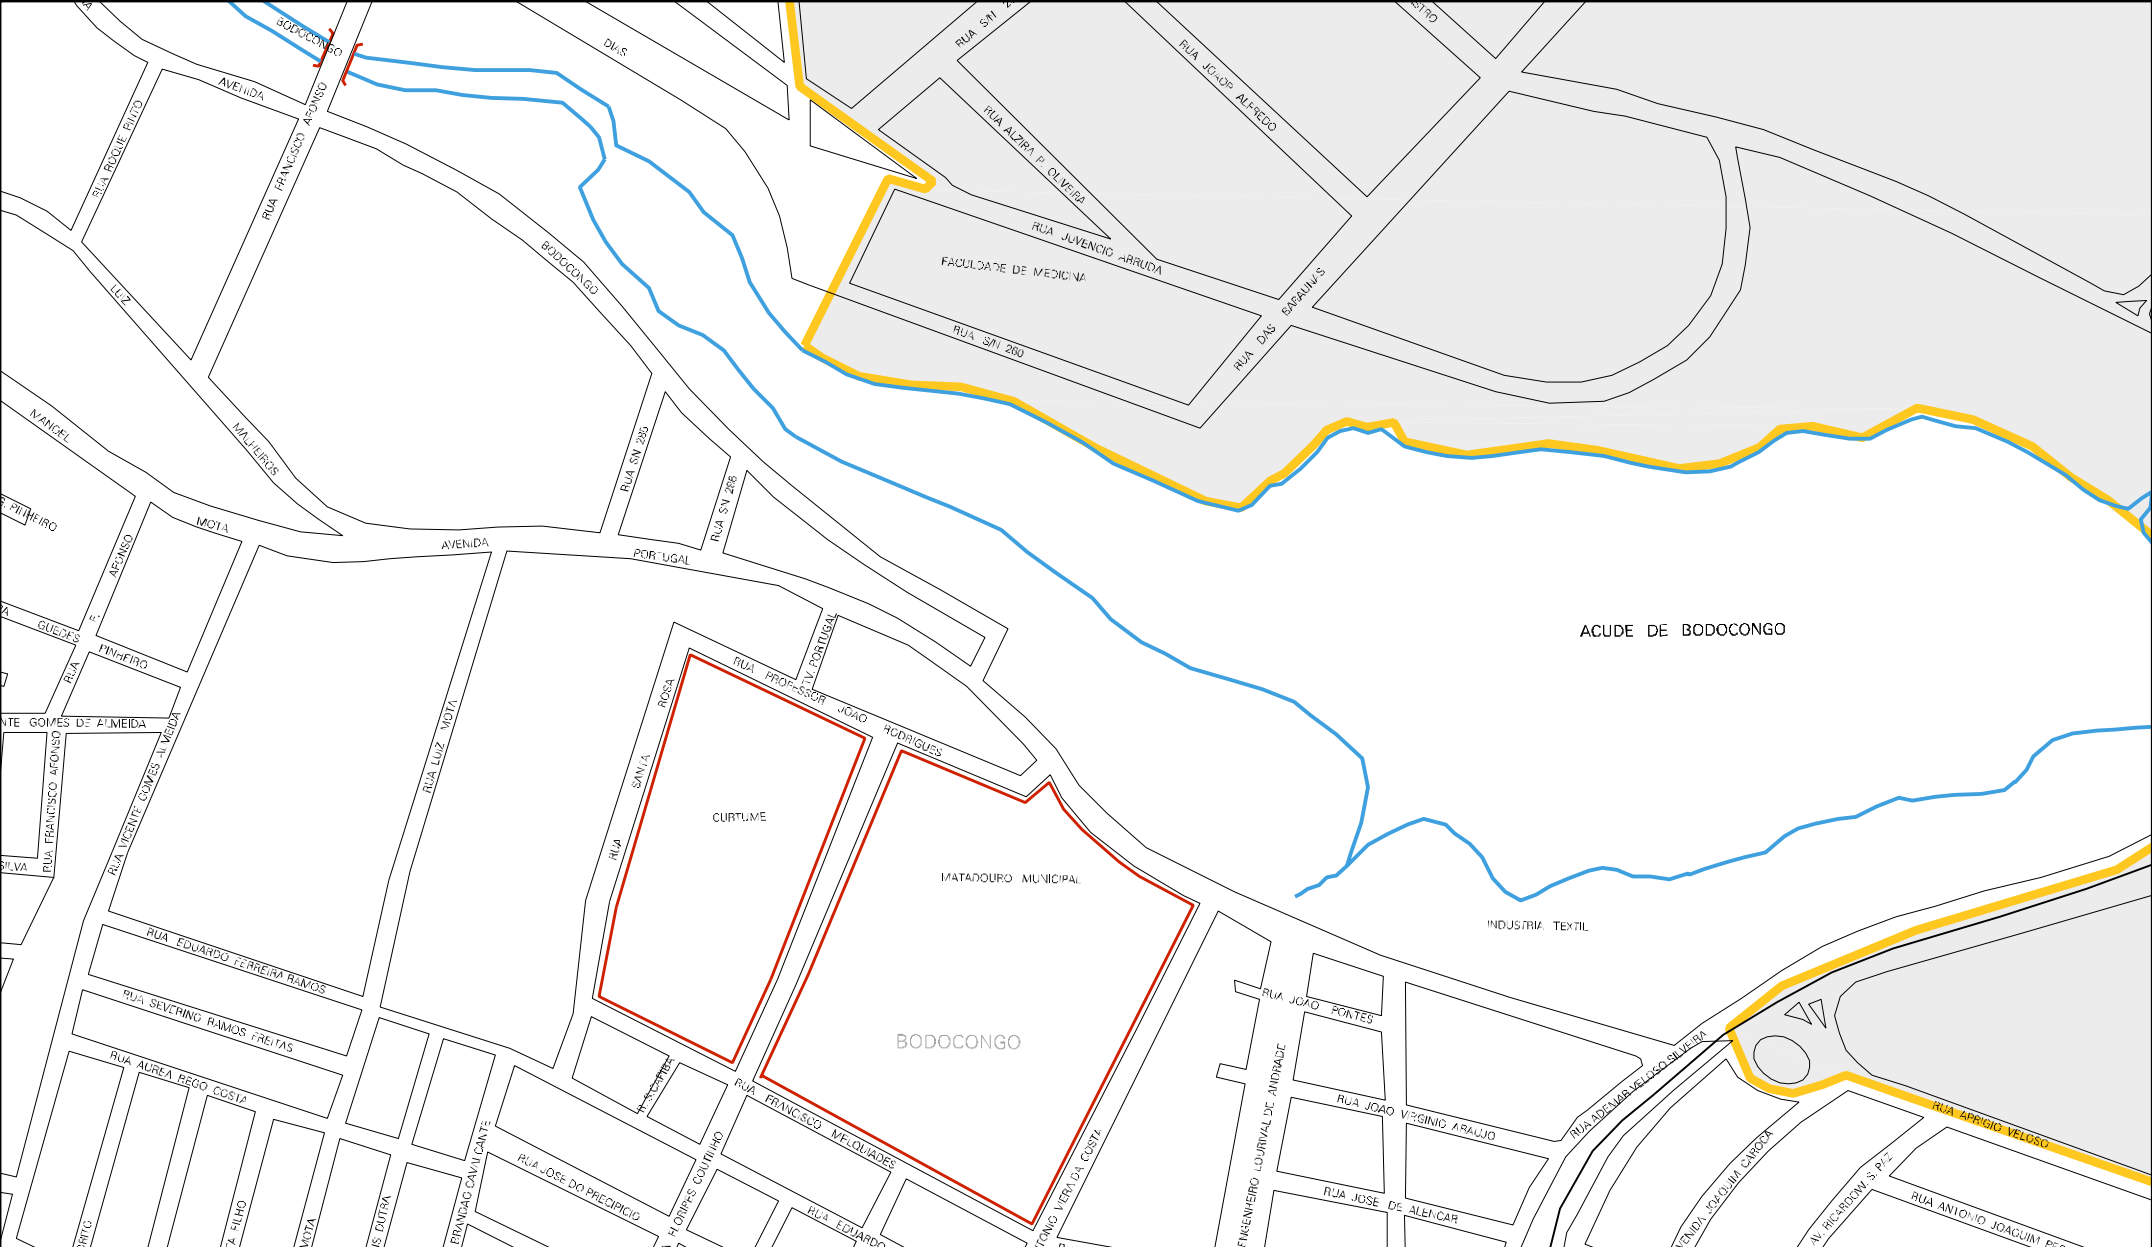

NOVO BODOCONGO

NOVO BODOCONGO

CONGREGAÇÃO REDENTORISTA

UNIVERSITARIO

MUNICIPIO: 04009 - CAMPINA GRANDE  
 DISTRITO: 05 - CAMPINA GRANDE  
 SUBDISTRITO: 00  
 SETOR: 0202 SITUACAO: 10  
 BAIRRO: 046 - UNIVERSITÁRIO

CENSO AGROPECUARIO 2008  
 CONTAGEM DA POPULACAO 2007

ESTADO DA PARAIBA  
MAPA DE SETOR URBANO - MSU  
ESCALA: 1 : 6209