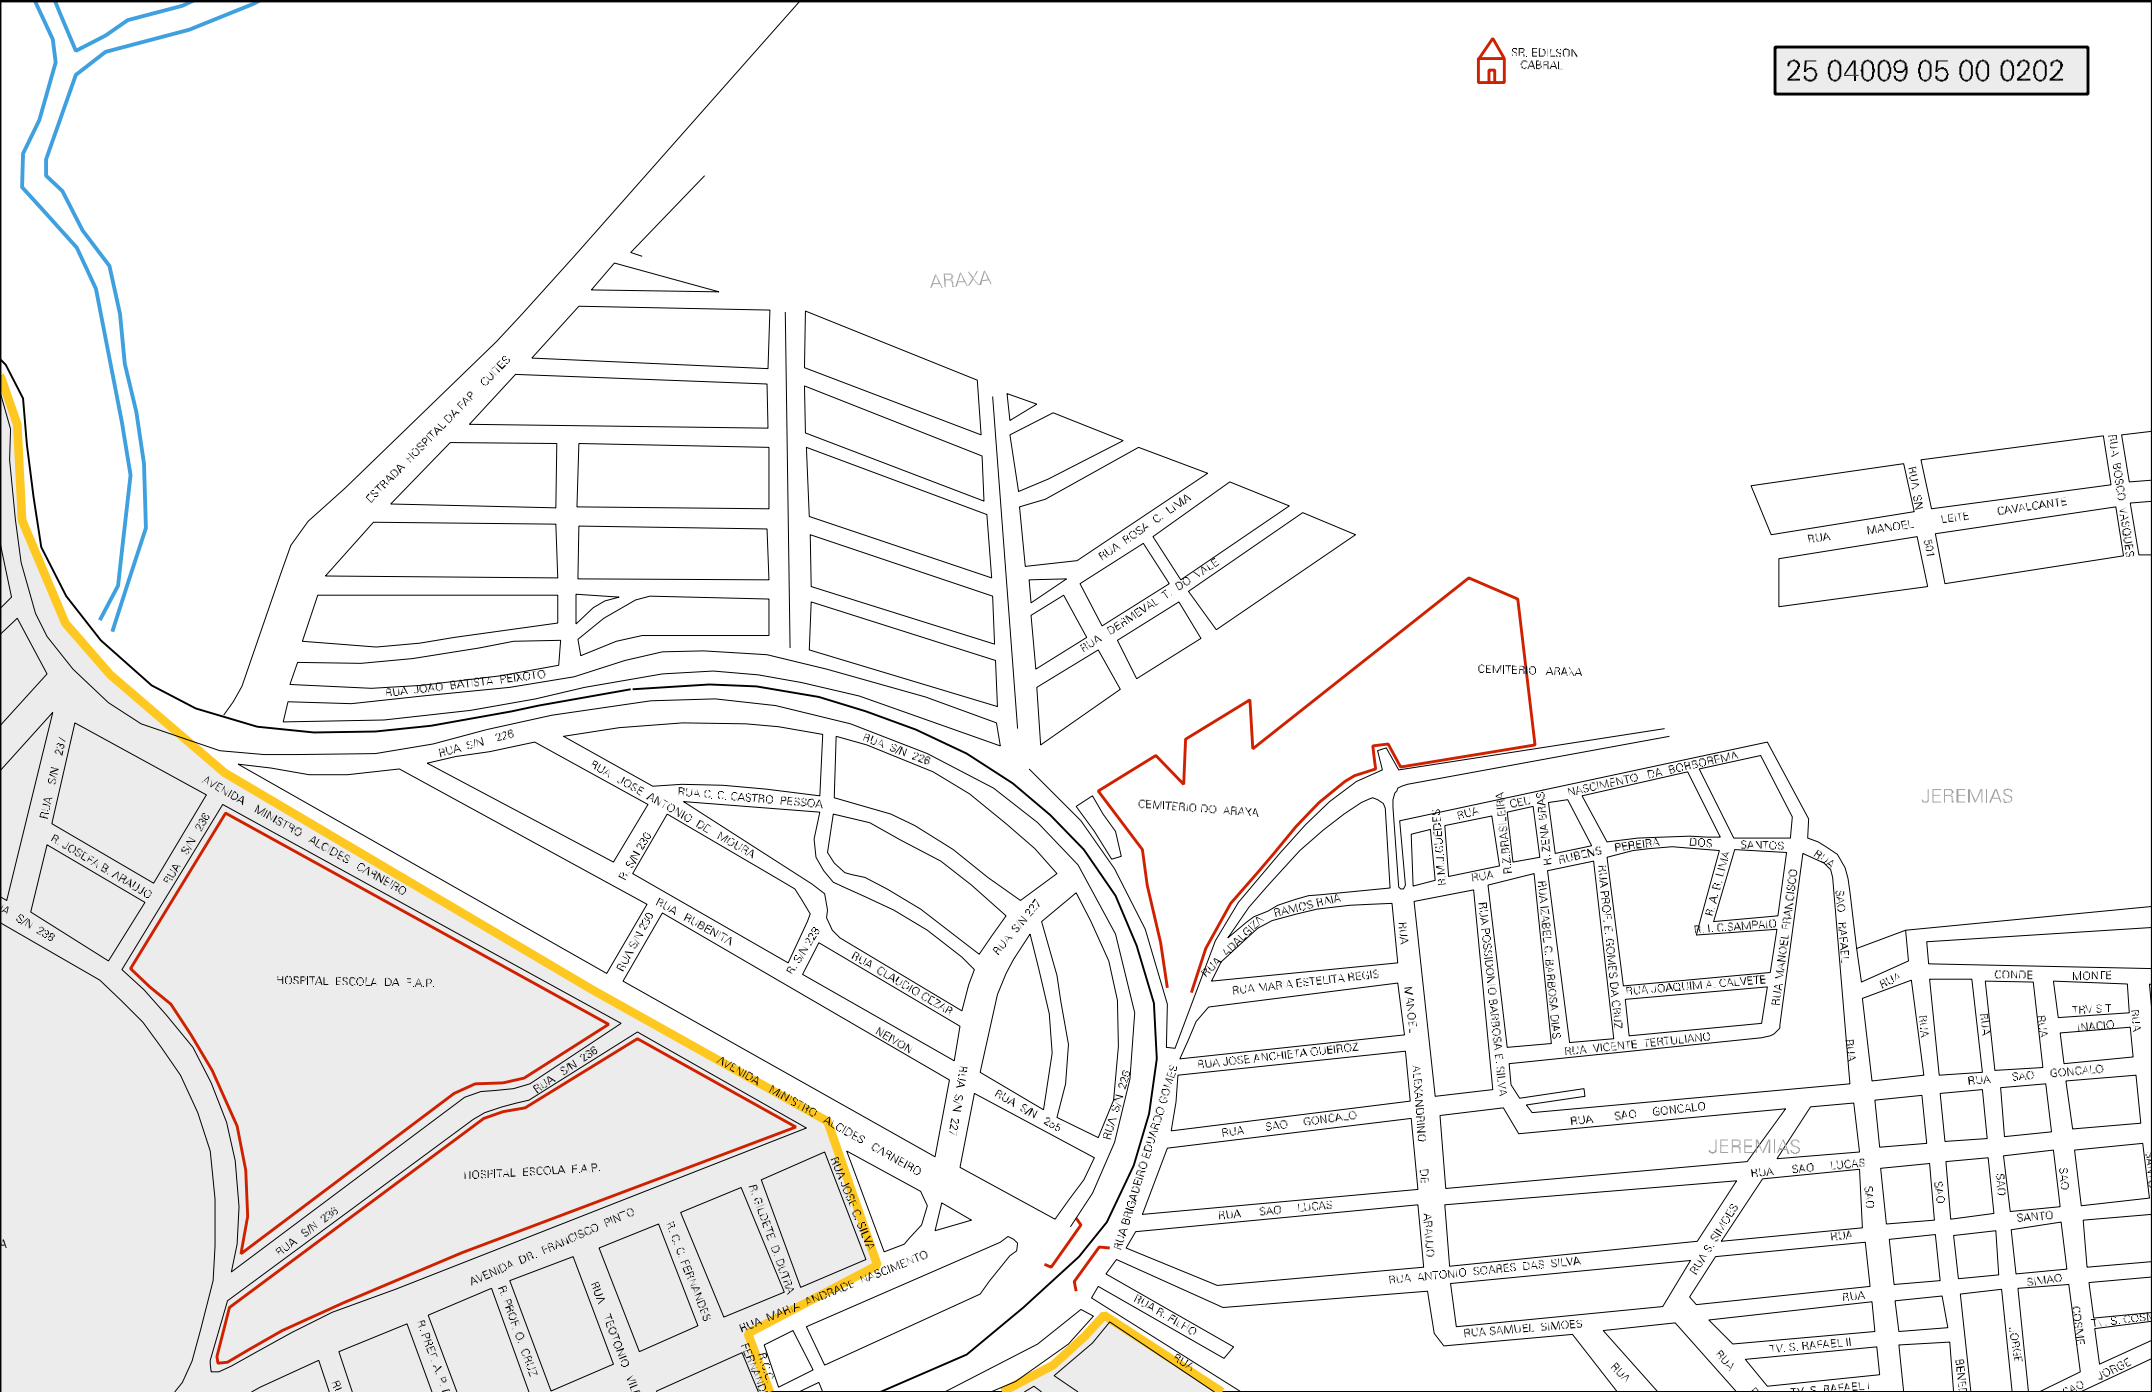

NOVO BODOCONGO

NOVO BODOCONGO

CONGREGAÇÃO REDENTORISTA

UNIVERSITARIO

MUNICIPIO: 04009 - CAMPINA GRANDE  
 DISTRITO: 05 - CAMPINA GRANDE  
 SUBDISTRITO: 00  
 SETOR: 0202 SITUACAO: 10  
 BAIRRO: 046 - UNIVERSITÁRIO

CENSO AGROPECUARIO 2008  
 CONTAGEM DA POPULACAO 2007

ESTADO DA PARAIBA  
MAPA DE SETOR URBANO - MSU  
ESCALA: 1 : 6209