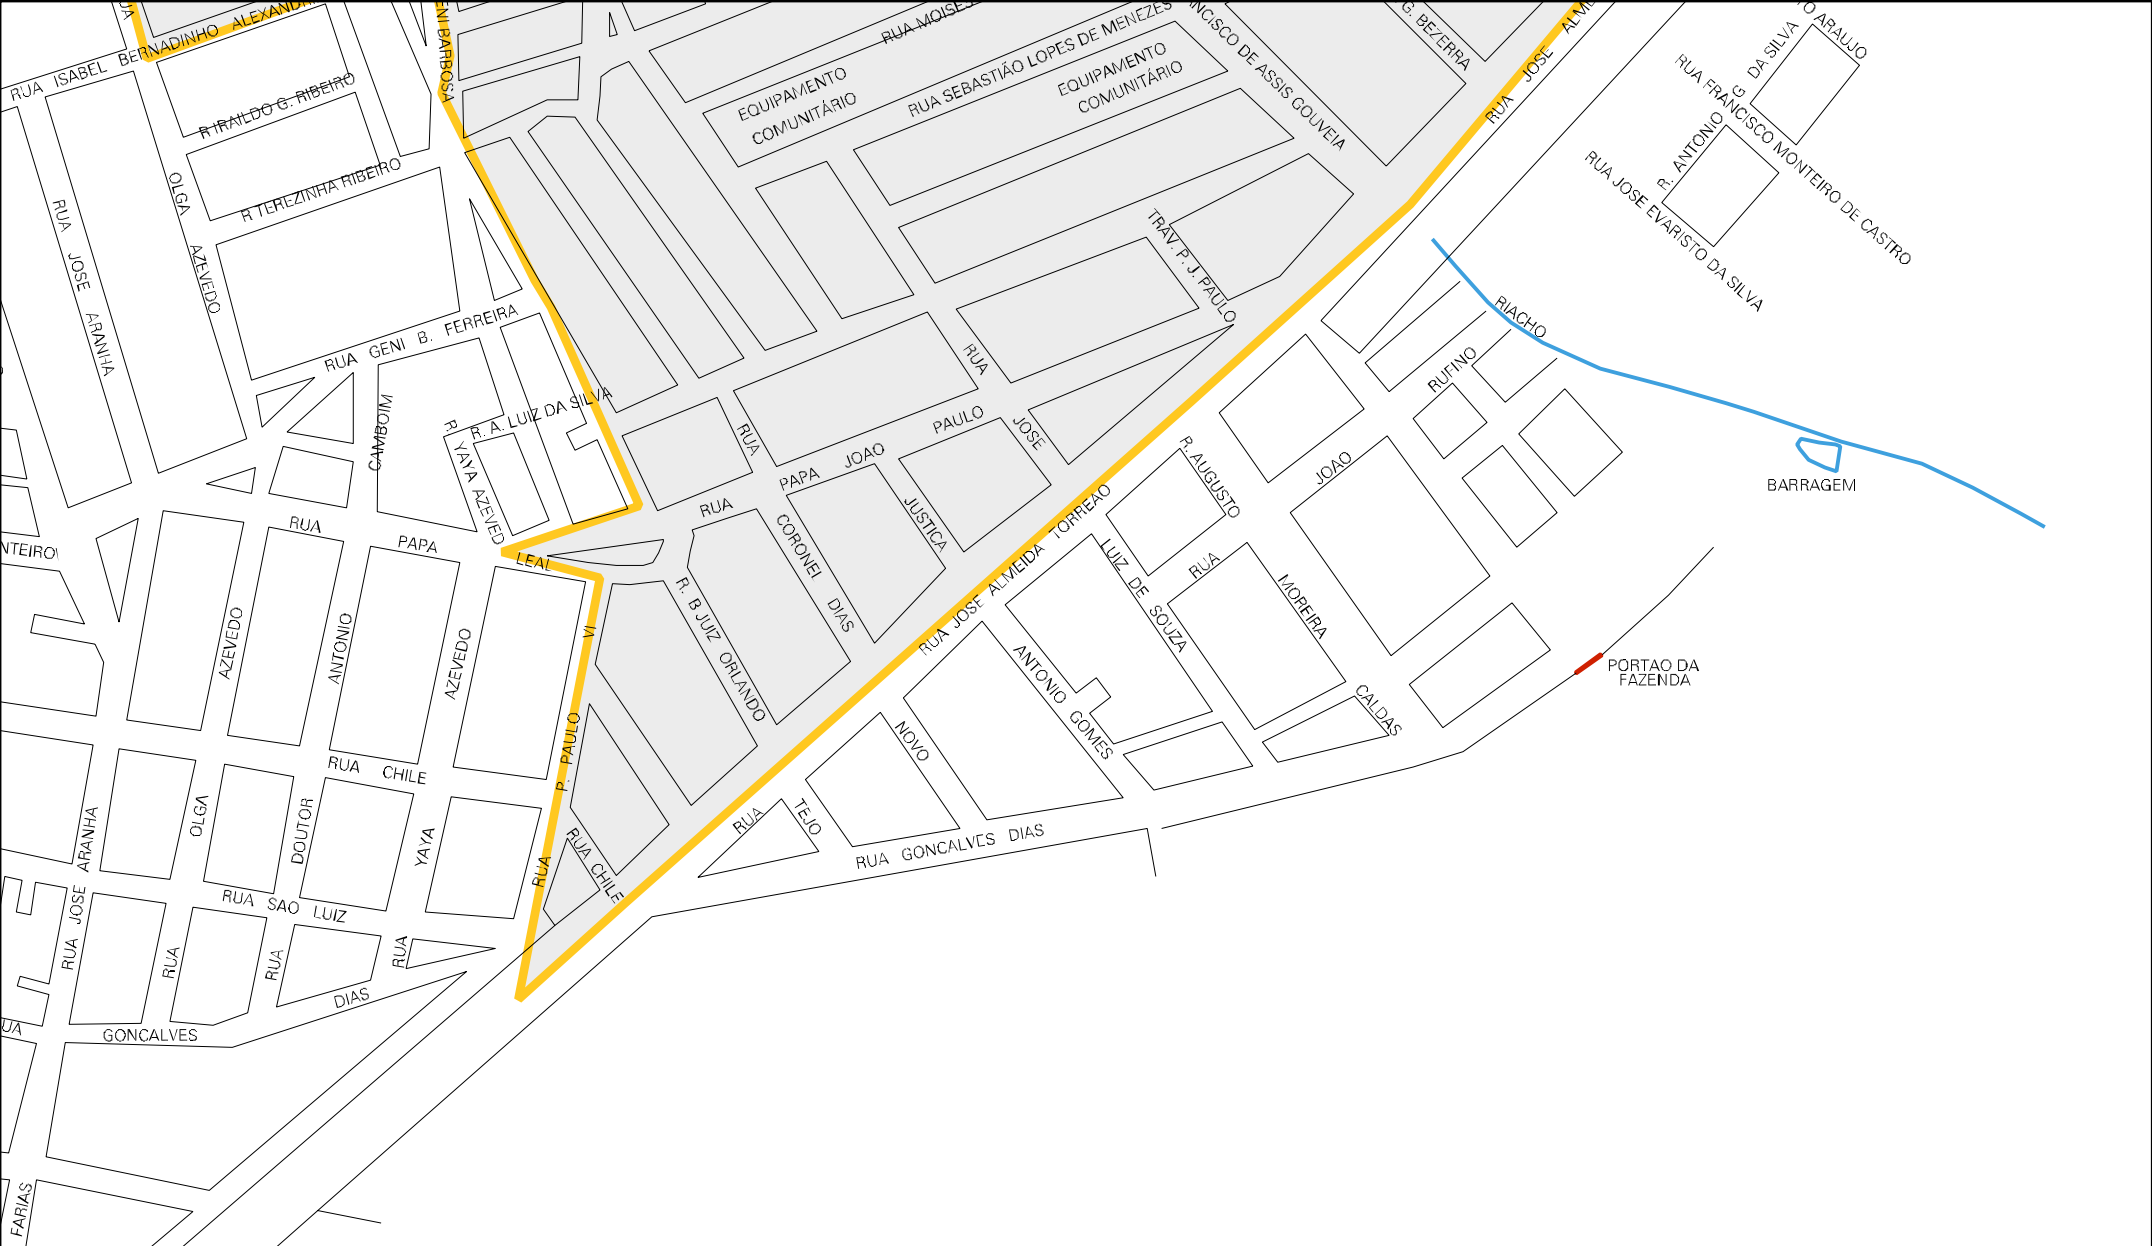

FAZ. TITAO - SEDE

AVENIDA MARECHAL FLORIANO

RUA JOSE CARMELO M. VELOSO

CASTELO BRANCO

CASA DO MENINO

RUA FRANCISCO ANTONIO DO NASCIMENTO

RUA JOSE JOAO DAMASCENO

RUA J. A. TORREAO

RUA SN 590

RUA JOAO DAMASCENO

RUA J. A. TORREAO

RUA SN 541

RUA SN 554

RUA SN 559

RUA SN 558

RUA LINDO GOMES FILHO

RUA SN 553

RUA SN

RUA SN

RUA SN 544

RUA SN 545

RUA SN 555

RUA SN 546

RUA SN

RUA SN 556

RUA SN

RUA SN

MUNICIPIO: 04009 - CAMPINA GRANDE
DISTRITO: 05 - CAMPINA GRANDE
SUBDISTRITO: 00
SETOR: 0212 SITUACAO: 10
BAIRRO: 030 - NOVA BRASÍLIA

ESTADO DA PARAIBA
MAPA DE SETOR URBANO - MSU
ESCALA: 1 : 4291