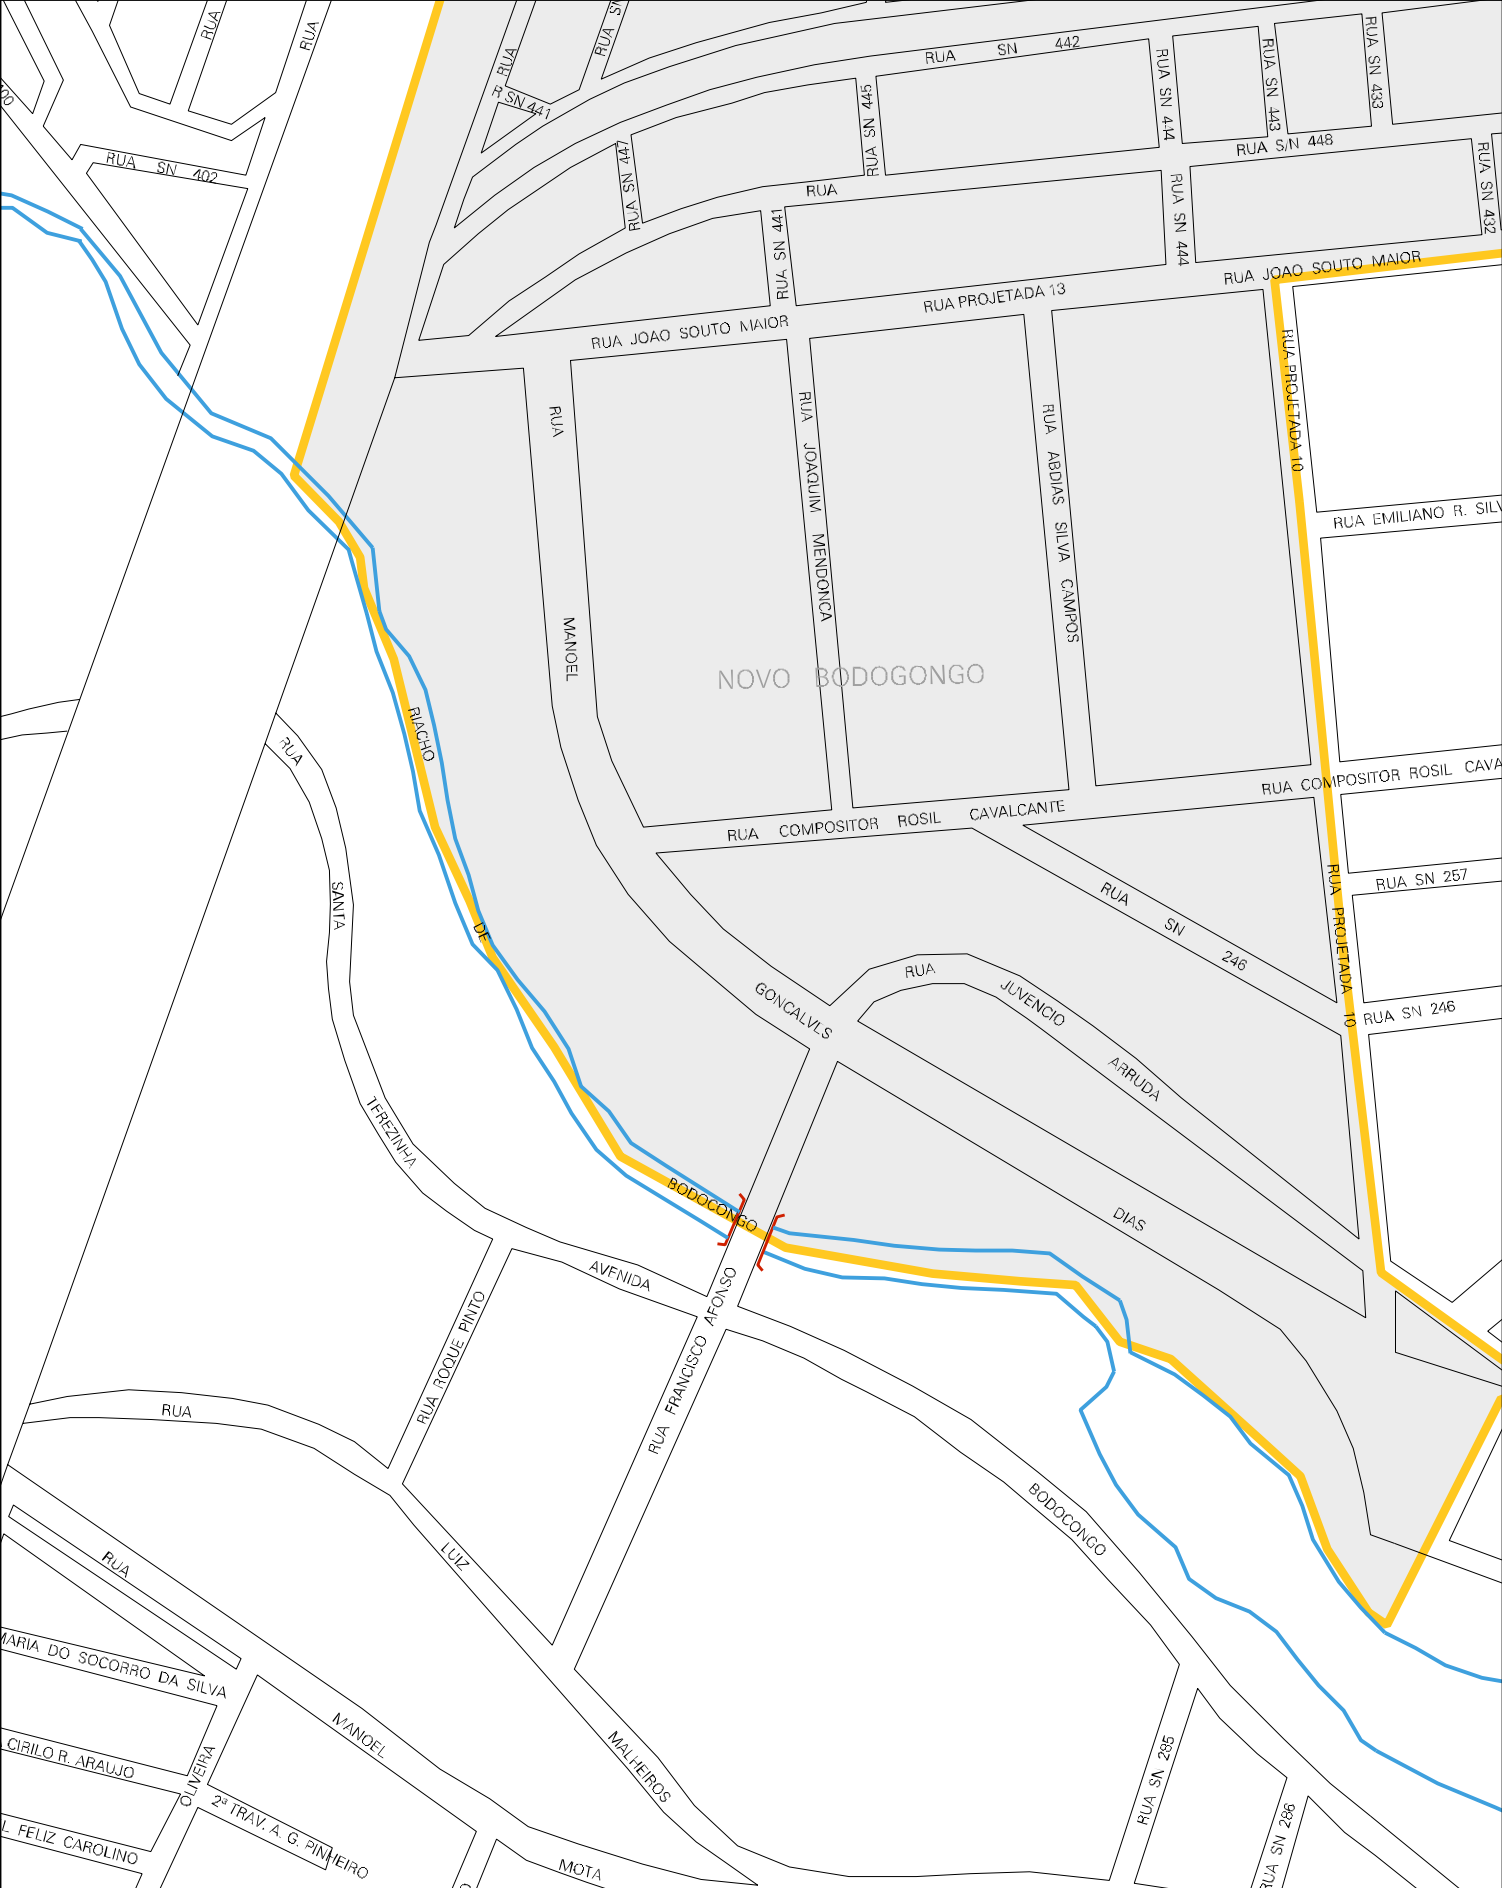

NOVO BODOCONGO

MUNICIPIO: 04009 - CAMPINA GRANDE
DISTRITO: 05 - CAMPINA GRANDE
SUBDISTRITO: 00
SETOR: 0314 SITUACAO: 10
BAIRRO: 031 - NOVO BODOCONGO